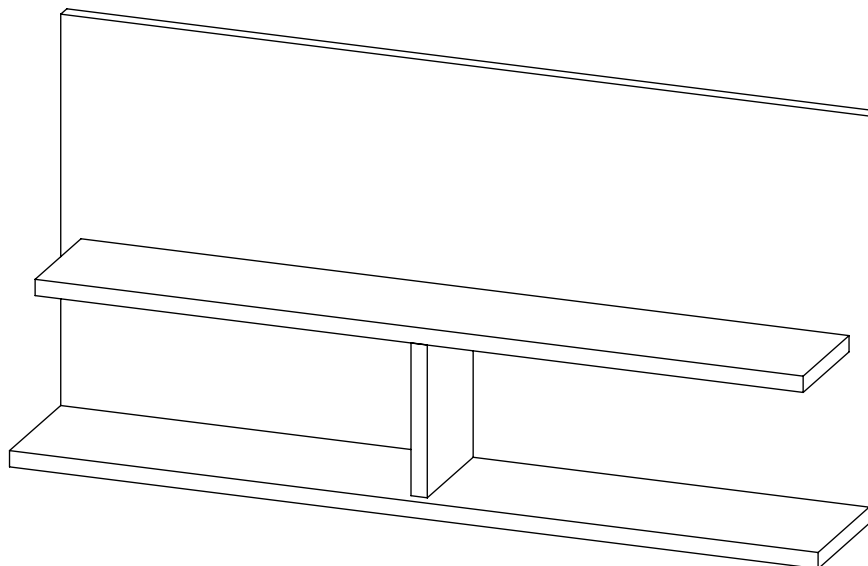

AMBYENTA

...kroz život zajedno...

www.ambyenta.com

UPUTSTVO ZA MONTAŽU

Dječija soba " UNO " ZIDNA POLICA

PAKET 1/1

- Leđa .. 1 kom (A)
- Pod .. 1 kom (B)
- Fix. polica .. 1 kom (C)
- Ukruta .. 1 kom (D)

Korak 1