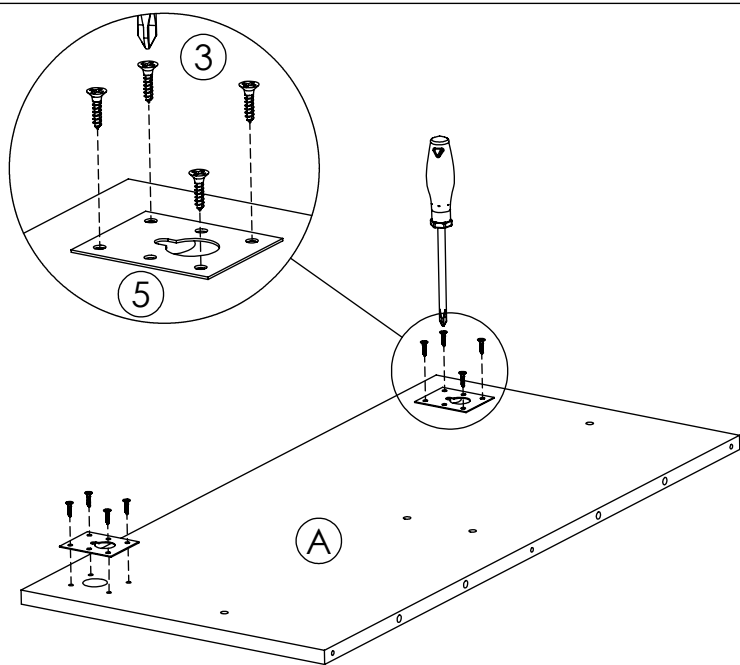

AMBYENTA

...kroz život zajedno...

www.ambyenta.com

UPUTSTVO ZA MONTAŽU

Dječija soba " UNO " ZIDNA POLICA

PAKET 1/1

- Leđa .. 1 kom (A)
- Pod .. 1 kom (B)
- Fix. polica .. 1 kom (C)
- Ukruta .. 1 kom (D)

Korak 1