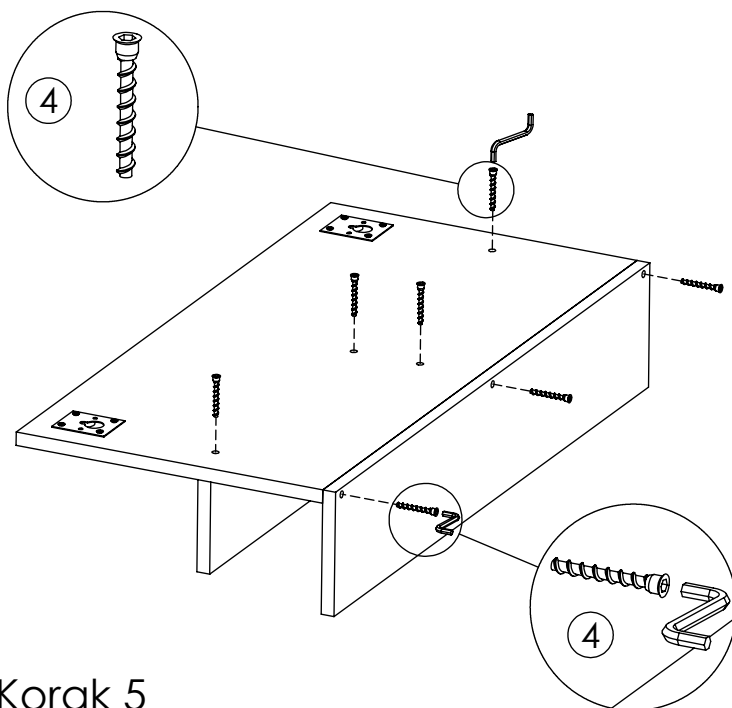

AMBYENTA

...kroz život zajedno...

www.ambyenta.com

UPUTSTVO ZA MONTAŽU

Dječija soba " UNO " ZIDNA POLICA

PAKET 1/1

- Leđa .. 1 kom (A)
- Pod .. 1 kom (B)
- Fix. polica .. 1 kom (C)
- Ukruta .. 1 kom (D)

Korak 1

Korak 2

Korak 3

Korak 4

Korak 5

Korak 6