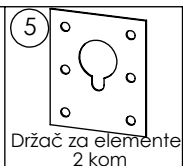

AMBYENTA

...kroz život zajedno...

www.ambyenta.com

UPUTSTVO ZA MONTAŽU

Dječija soba " UNO " ZIDNA POLICA

PAKET 1/1

- Leđa .. 1 kom (A)
- Pod .. 1 kom (B)
- Fix. polica .. 1 kom (C)
- Ukruta .. 1 kom (D)

Korak 1