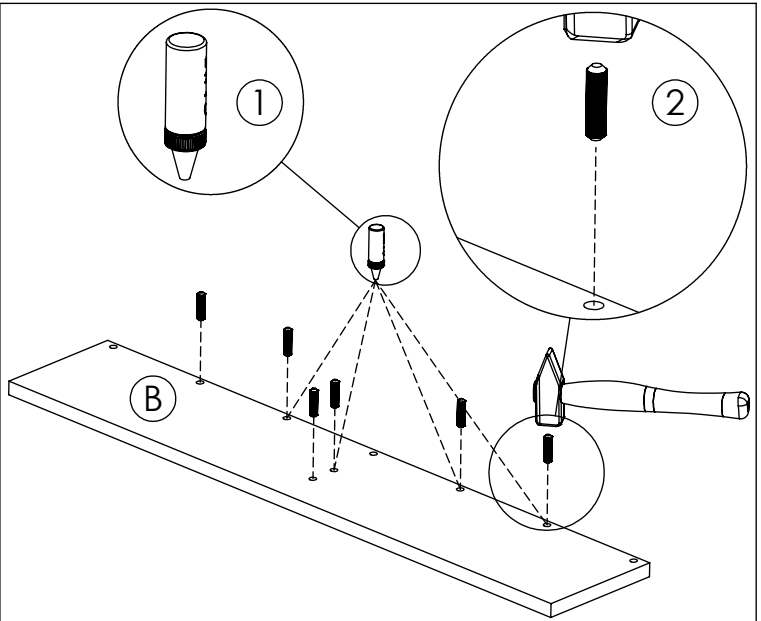

AMBYENTA

...kroz život zajedno...

www.ambyenta.com

UPUTSTVO ZA MONTAŽU

Dječija soba " UNO " ZIDNA POLICA

PAKET 1/1

- Leđa .. 1 kom (A)
- Pod .. 1 kom (B)
- Fix. polica .. 1 kom (C)
- Ukruta .. 1 kom (D)

Korak 1