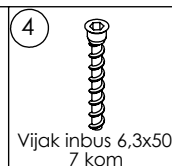

AMBYENTA

...kroz život zajedno...

www.ambyenta.com

UPUTSTVO ZA MONTAŽU

Dječija soba " UNO " ZIDNA POLICA

PAKET 1/1

- Leđa .. 1 kom (A)
- Pod .. 1 kom (B)
- Fix. polica .. 1 kom (C)
- Ukruta .. 1 kom (D)

Korak 1