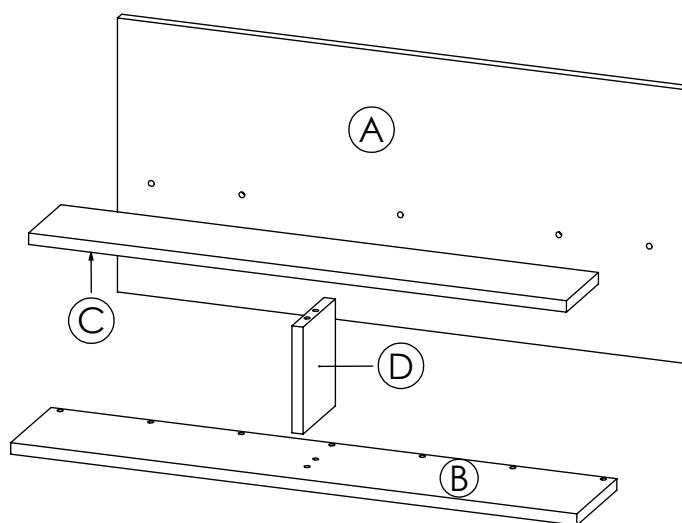

AMBYENTA

...kroz život zajedno...

www.ambyenta.com

UPUTSTVO ZA MONTAŽU

Dječija soba " UNO " ZIDNA POLICA

PAKET 1/1

- Leđa .. 1 kom (A)
- Pod .. 1 kom (B)
- Fix. polica .. 1 kom (C)
- Ukruta .. 1 kom (D)

Korak 1