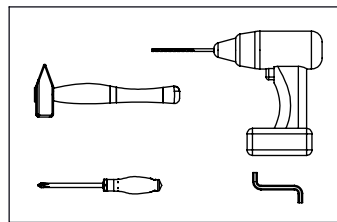

AMBYENTA

...kroz život zajedno...

www.ambyenta.com

UPUTSTVO ZA MONTAŽU

Dječija soba " UNO " ZIDNA POLICA

PAKET 1/1

- Leđa .. 1 kom (A)
- Pod .. 1 kom (B)
- Fix. polica .. 1 kom (C)
- Ukruta .. 1 kom (D)

Korak 1