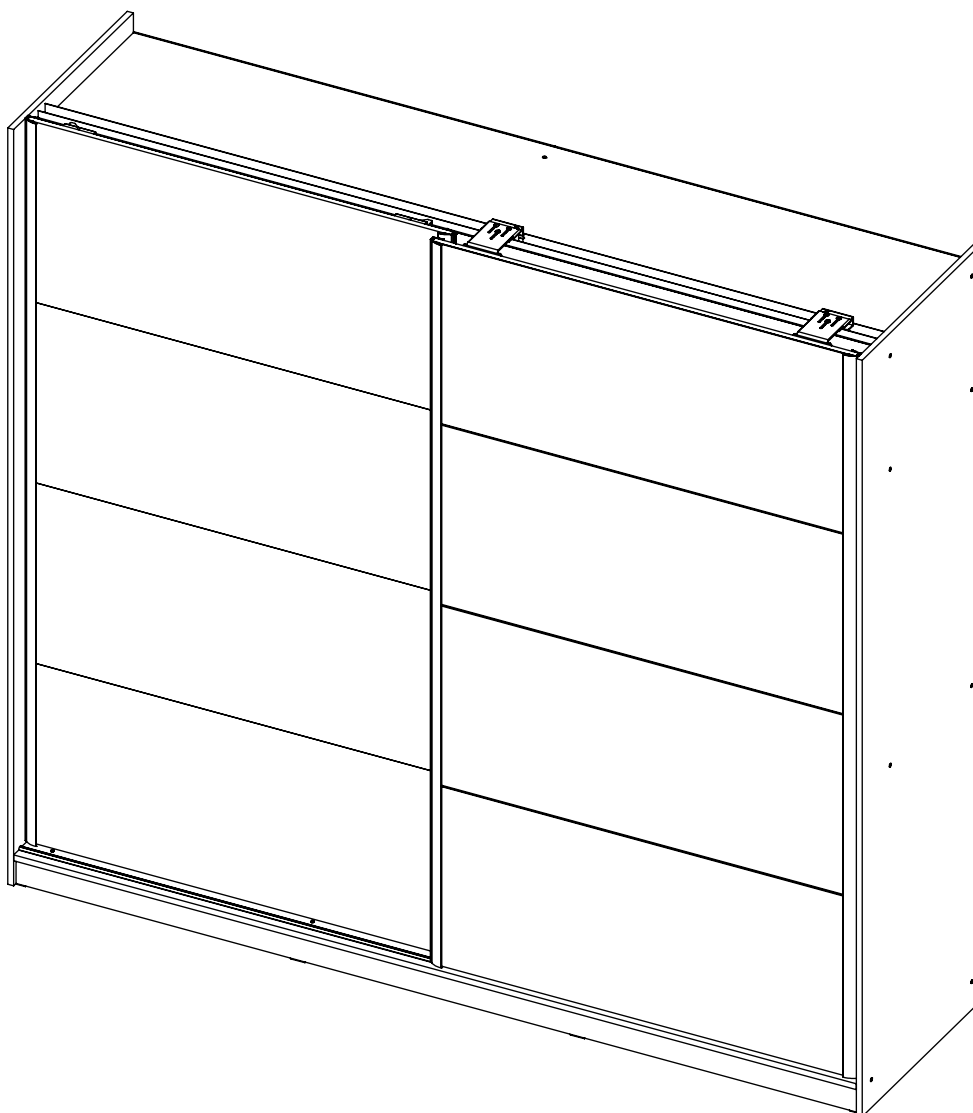

AMBYENTA

...kroz život zajedno...

www.ambyenta.com

UPUTSTVO ZA MONTAŽU

KLIZNI ORMAR "MILANO"

1 Drvena tipla Ø8x32 40 kom	2 Drvena tipla Ø8x52 4 kom	3 Vijak iveral 4x16 110 kom	4 Vijak iveral 4x25 8 kom	5 Vijak 4.2x16 28 kom	6 Vijak inbus 6.3X50 32 kom	7 Ekseri 100 kom	8 Spojka leđa 8 kom
9 Kapa pokrivna 20 kom	10 Nosач garderobne palice kom	11 Ljepilo bočica 1 kom	12 Stopica sa ekserom 8 kom	13 Nosач polica 16 kom	14 Kutnik metalni 4 kom	15 Gornji točkić 2 kom	16 Gornji točkić 2 kom
17 Donji točkić 4 kom	18 Vezna pločica 9 kom	19 Vodilica gornja 1 kom	20 Vodilica donja 1 kom	21 Garderobna palica 2 kom	23 Samoljepljiva četkica 4 kom	24 Osnovni profil rukohvat 4 kom	

<p>PAKET 1/6 </p> <ul style="list-style-type: none"> -Pod..1kom (F) -Fiksna polica..2kom (G) -Pomična polica..4kom (N) -Cokla..2kom (P) -Vodilica donja..1kom (20) -Vodilica gornja..1kom (19) -Osnovni profil rukohvat..4kom (24) -Garderobna palica..2kom (21) -Plafon..1kom (H) 	<p>PAKET 2/6 </p> <ul style="list-style-type: none"> -Bočna stranica lijeva..1kom (A) -Srednja uspravna..1kom (E) -Bočna stranica desna..1kom (B) 	<p>PAKET 3/6 </p> <ul style="list-style-type: none"> -Srednja uspravna lijeva..1kom (C) -Fiksna polica..2kom (R) -Srednja uspravna desna..1kom (D)
<p>PAKET 4/6 </p> <ul style="list-style-type: none"> -Leđa..2kom (J) -Vrata sa ogledalom..1kom (W) 	<p>PAKET 5/6 </p> <ul style="list-style-type: none"> -Ispuna za vrata donja..1kom (L) -Ispuna za vrata srednja..1kom (K) -Ispuna za vrata gornja..1kom (S) 	<p>PAKET 6/6 </p> <ul style="list-style-type: none"> -Vrećica sa okovom..1kom -Samoljepljiva četkica..8.1m -Mehanizam za dvoja vrata..1 set