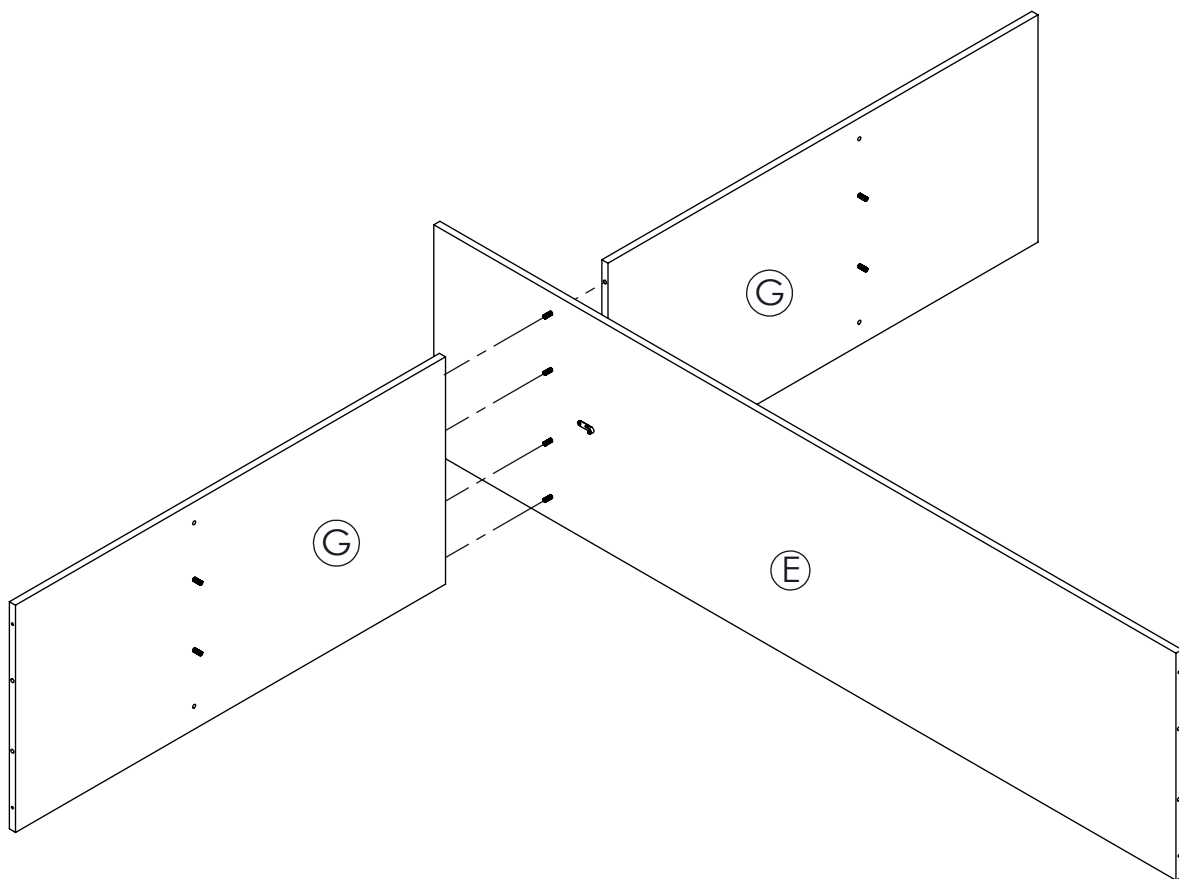

AMBYENTA

...kroz život zajedno...

www.ambyenta.com

UPUTSTVO ZA MONTAŽU

KLIZNI ORMAR "MILANO"

1 Drvena tipla Ø8x32 40 kom	2 Drvena tipla Ø8x52 4 kom	3 Vijak iveral 4x16 110 kom	4 Vijak iveral 4x25 8 kom	5 Vijak 4.2x16 28 kom	6 Vijak inbus 6.3X50 32 kom	7 Ekseri 100 kom	8 Spojka leđa 8 kom
9 Kapa pokrivna 20 kom	10 Nosач garderobne palice kom	11 Ljepilo bočica 1 kom	12 Stopica sa ekserom 8 kom	13 Nosач polica 16 kom	14 Kutnik metalni 4 kom	15 Gornji točkić 2 kom	16 Gornji točkić 2 kom
17 Donji točkić 4 kom	18 Vezna pločica 9 kom	19 Vodilica gornja 1 kom	20 Vodilica donja 1 kom	21 Garderobna palica 2 kom	23 Samoljepljiva četkica 4 kom	24 Osnovni profil rukohvat 4 kom	

Korak -1-

Korak -2-

Korak -3-

Korak -4-

Korak -5-

Korak -6-

Korak -7-

Korak -8-