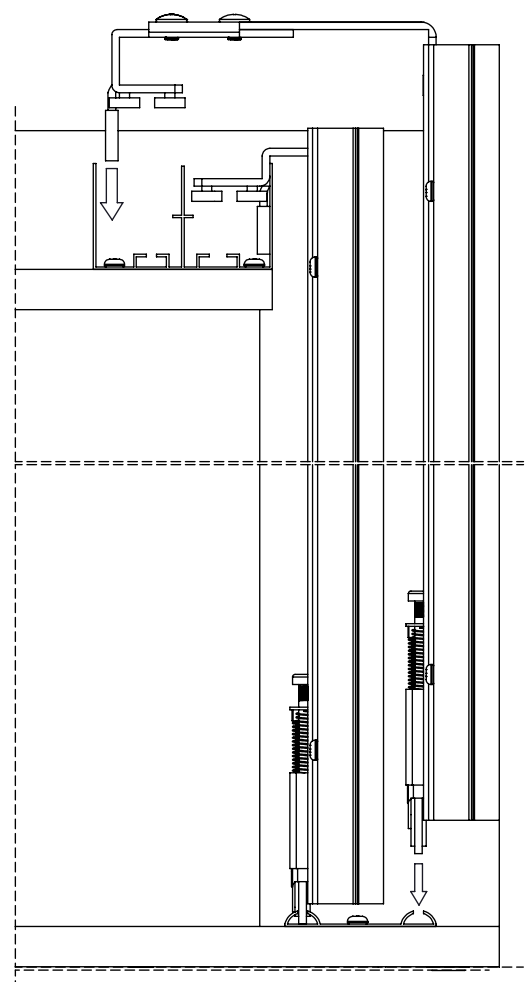

AMBYENTA

...kroz život zajedno...

www.ambyenta.com

UPUTSTVO ZA MONTAŽU

KLIZNI ORMAR "MILANO"

1 Drvena tipla Ø8x32 40 kom	2 Drvena tipla Ø8x52 4 kom	3 Vijak iveral 4x16 110 kom	4 Vijak iveral 4x25 8 kom	5 Vijak 4.2x16 28 kom	6 Vijak inbus 6.3X50 32 kom	7 Ekseri 100 kom	8 Spojka leđa 8 kom
9 Kapa pokrivna 20 kom	10 Nosач garderobne palice kom	11 Ljepilo bočica 1 kom	12 Stopica sa ekserom 8 kom	13 Nosач polica 16 kom	14 Kutnik metalni 4 kom	15 Gornji točkić 2 kom	16 Gornji točkić 2 kom
17 Donji točkić 4 kom	18 Vezna pločica 9 kom	19 Vodilica gornja 1 kom	20 Vodilica donja 1 kom	21 Garderobna palica 2 kom	23 Samoljepljiva četkica 4 kom	24 Osnovni profil rukohvat 4 kom	

<p>PAKET 1/6 </p> <ul style="list-style-type: none"> -Pod..1kom (F) -Fiksna polica..2kom (G) -Pomična polica..4kom (N) -Cokla..2kom (P) -Vodilica donja..1kom (20) -Vodilica gornja..1kom (19) -Osnovni profil rukohvat..4kom (24) -Garderobna palica..2kom (21) -Plafon..1kom (H) 	<p>PAKET 2/6 </p> <ul style="list-style-type: none"> -Bočna stranica lijeva..1kom (A) -Srednja uspravna..1kom (E) -Bočna stranica desna..1kom (B) 	<p>PAKET 3/6 </p> <ul style="list-style-type: none"> -Srednja uspravna lijeva..1kom (C) -Fiksna polica..2kom (R) -Srednja uspravna desna..1kom (D)
<p>PAKET 4/6 </p> <ul style="list-style-type: none"> -Leđa..2kom (J) -Vrata sa ogledalom..1kom (W) 	<p>PAKET 5/6 </p> <ul style="list-style-type: none"> -Ispuna za vrata donja..1kom (L) -Ispuna za vrata srednja..1kom (K) -Ispuna za vrata gornja..1kom (S) 	<p>PAKET 6/6 </p> <ul style="list-style-type: none"> -Vrećica sa okovom..1kom -Samoljepljiva četkica..8.1m -Mehanizam za dvoja vrata..1 set

Korak -9-

Korak -10-

Korak -11-

Korak -12-

Korak -13-