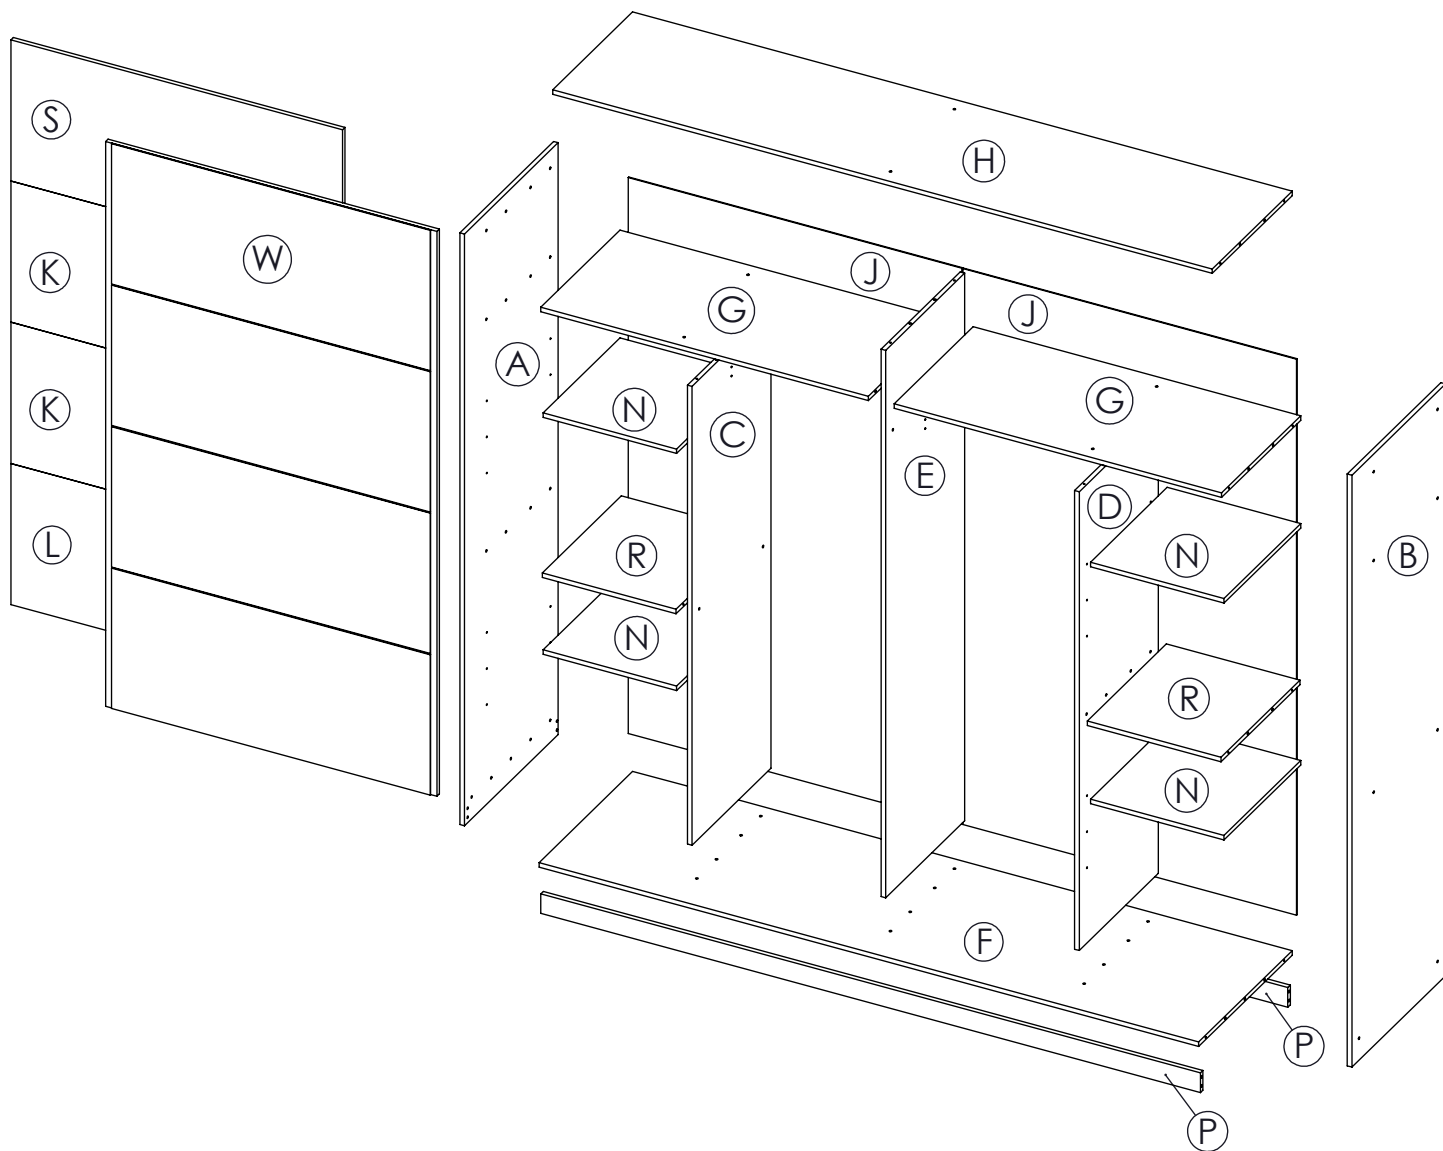

AMBYENTA

...kroz život zajedno...

www.ambyenta.com

UPUTSTVO ZA MONTAŽU

KLIZNI ORMAR "MILANO"

1 Drvena tipla Ø8x32 40 kom	2 Drvena tipla Ø8x52 4 kom	3 Vijak iveral 4x16 110 kom	4 Vijak iveral 4x25 8 kom	5 Vijak 4.2x16 28 kom	6 Vijak inbus 6.3X50 32 kom	7 Ekseri 100 kom	8 Spojka leđa 8 kom
9 Kapa pokrivna 20 kom	10 Nosач garderobne palice kom	11 Ljepilo bočica 1 kom	12 Stopica sa ekserom 8 kom	13 Nosач polica 16 kom	14 Kutnik metalni 4 kom	15 Gornji točkić 2 kom	16 Gornji točkić 2 kom
17 Donji točkić 4 kom	18 Vezna pločica 9 kom	19 Vodilica gornja 1 kom	20 Vodilica donja 1 kom	21 Garderobna palica 2 kom	23 Samoljepljiva četkica 4 kom	24 Osnovni profil rukohvat 4 kom	

<p>PAKET 1/6 </p> <ul style="list-style-type: none"> -Pod..1kom (F) -Fiksna polica..2kom (G) -Pomična polica..4kom (N) -Cokla..2kom (P) -Vodilica donja..1kom (20) -Vodilica gornja..1kom (19) -Osnovni profil rukohvat..4kom (24) -Garderobna palica..2kom (21) -Plafon..1kom (H) 	<p>PAKET 2/6 </p> <ul style="list-style-type: none"> -Bočna stranica lijeva..1kom (A) -Srednja uspravna..1kom (E) -Bočna stranica desna..1kom (B) 	<p>PAKET 3/6 </p> <ul style="list-style-type: none"> -Srednja uspravna lijeva..1kom (C) -Fiksna polica..2kom (R) -Srednja uspravna desna..1kom (D)
<p>PAKET 4/6 </p> <ul style="list-style-type: none"> -Leđa..2kom (J) -Vrata sa ogledalom..1kom (W) 	<p>PAKET 5/6 </p> <ul style="list-style-type: none"> -Ispuna za vrata donja..1kom (L) -Ispuna za vrata srednja..1kom (K) -Ispuna za vrata gornja..1kom (S) 	<p>PAKET 6/6 </p> <ul style="list-style-type: none"> -Vrećica sa okovom..1kom -Samoljepljiva četkica..8.1m -Mehanizam za dvoja vrata..1 set