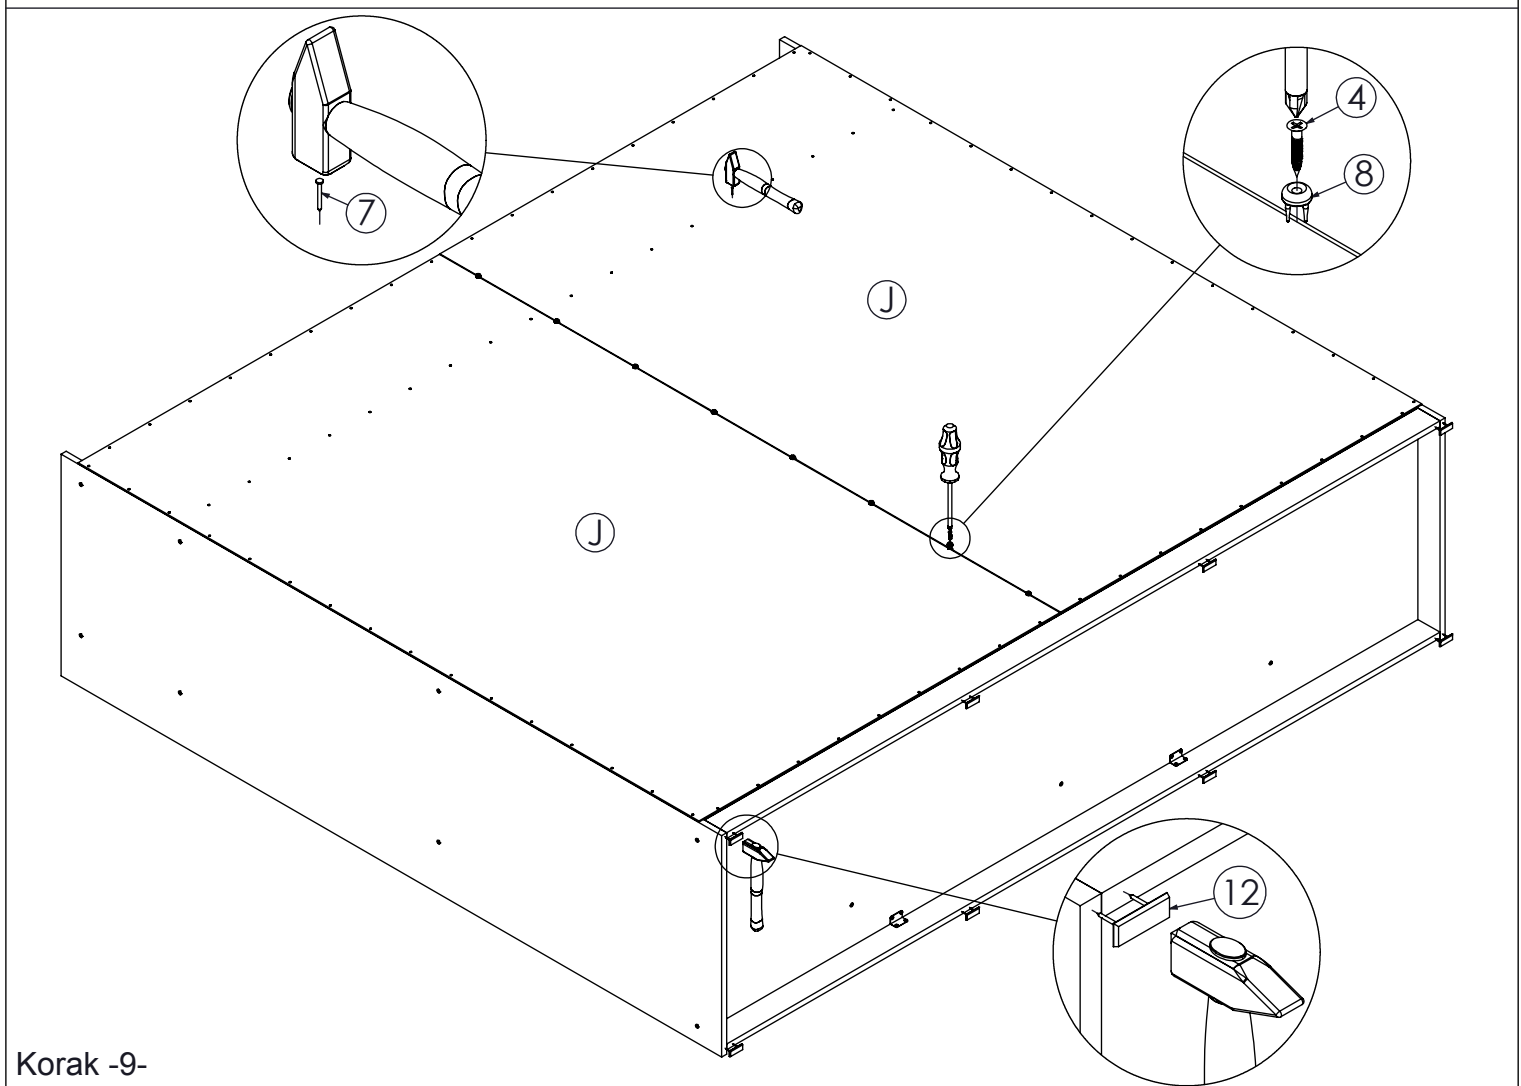

Korak -10-

Korak -9-