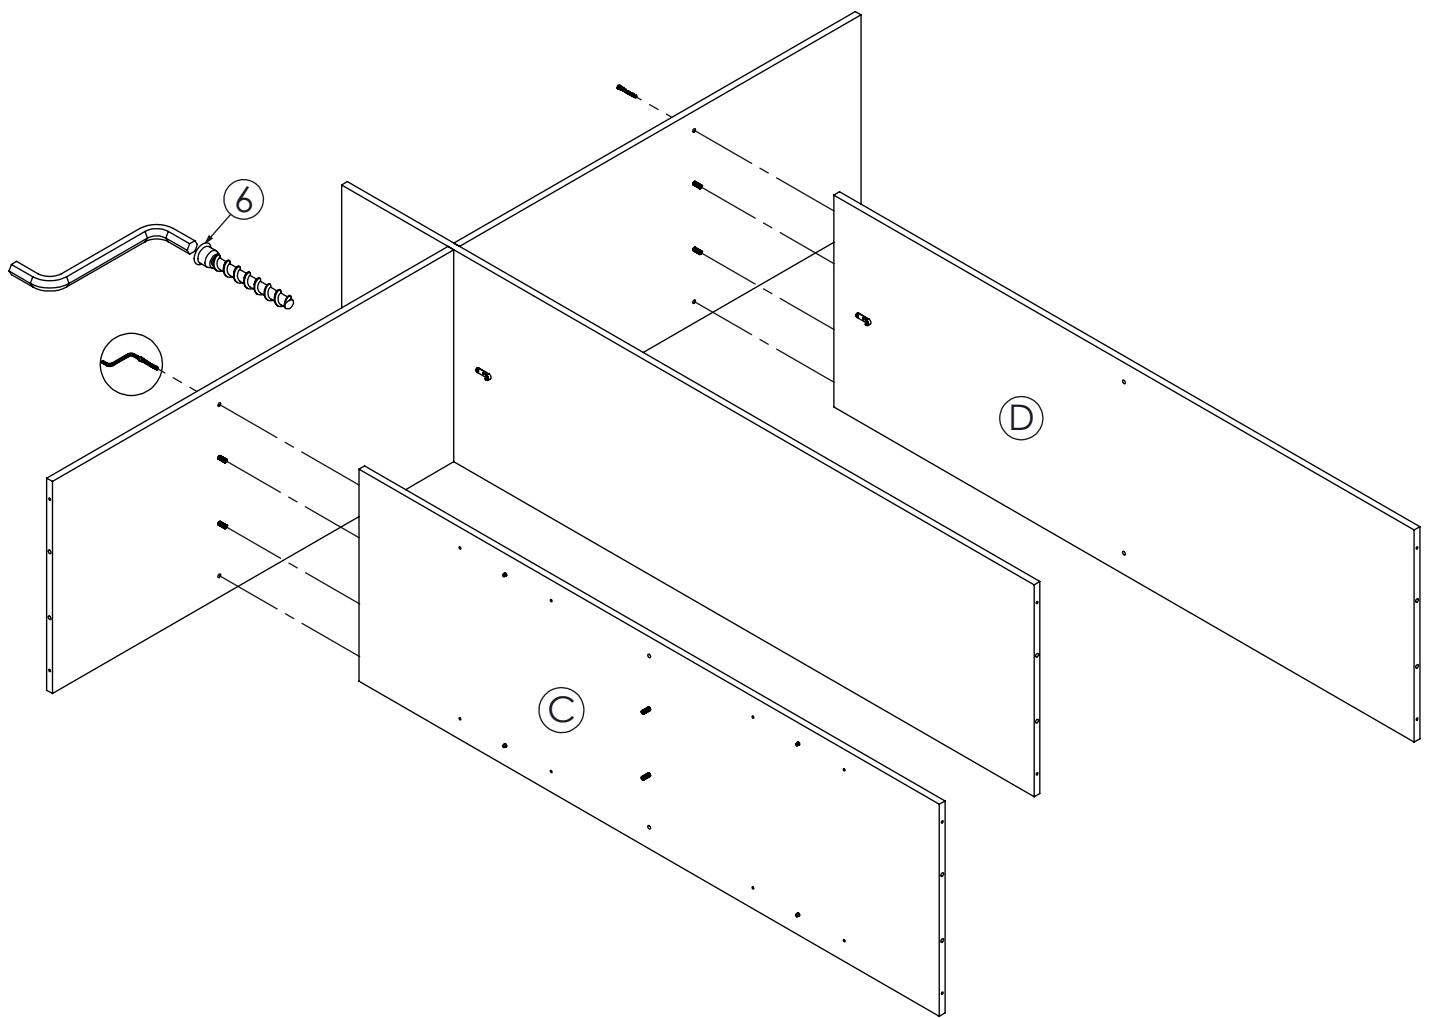

Korak -5-

Korak -6-