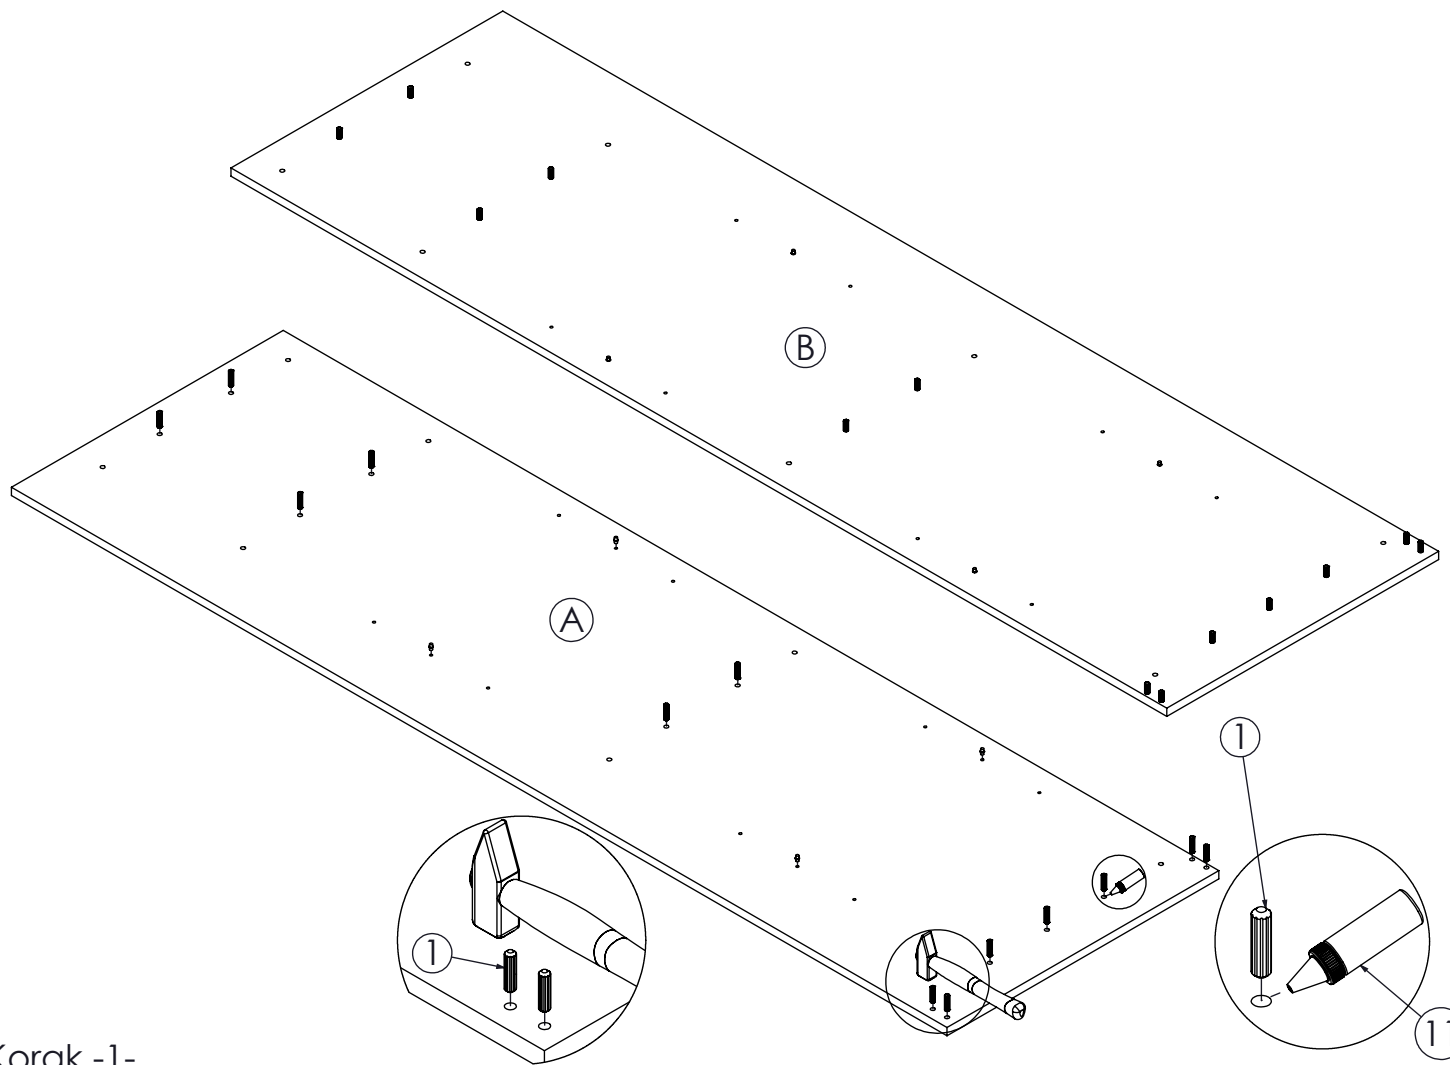

AMBYENTA

...kroz život zajedno...

www.ambyenta.com

UPUTSTVO ZA MONTAŽU

KLIZNI ORMAR "MILANO"

1 Drvena tipla Ø8x32 40 kom	2 Drvena tipla Ø8x52 4 kom	3 Vijak iveral 4x16 110 kom	4 Vijak iveral 4x25 8 kom	5 Vijak 4.2x16 28 kom	6 Vijak inbus 6.3X50 32 kom	7 Ekseri 100 kom	8 Spojka leđa 8 kom
9 Kapa pokrivna 20 kom	10 Nosач garderobne palice kom	11 Ljepilo bočica 1 kom	12 Stopica sa ekserom 8 kom	13 Nosач polica 16 kom	14 Kutnik metalni 4 kom	15 Gornji točkić 2 kom	16 Gornji točkić 2 kom
17 Donji točkić 4 kom	18 Vezna pločica 9 kom	19 Vodilica gornja 1 kom	20 Vodilica donja 1 kom	21 Garderobna palica 2 kom	23 Samoljepljiva četkica 4 kom	24 Osnovni profil rukohvat 4 kom	

<p>PAKET 1/6 </p> <ul style="list-style-type: none"> -Pod..1kom (F) -Fiksna polica..2kom (G) -Pomična polica..4kom (N) -Cokla..2kom (P) -Vodilica donja..1kom (20) -Vodilica gornja..1kom (19) -Osnovni profil rukohvat..4kom (24) -Garderobna palica..2kom (21) -Plafon..1kom (H) 	<p>PAKET 2/6 </p> <ul style="list-style-type: none"> -Bočna stranica lijeva..1kom (A) -Srednja uspravna..1kom (E) -Bočna stranica desna..1kom (B) 	<p>PAKET 3/6 </p> <ul style="list-style-type: none"> -Srednja uspravna lijeva..1kom (C) -Fiksna polica..2kom (R) -Srednja uspravna desna..1kom (D)
<p>PAKET 4/6 </p> <ul style="list-style-type: none"> -Leđa..2kom (J) -Vrata sa ogledalom..1kom (W) 	<p>PAKET 5/6 </p> <ul style="list-style-type: none"> -Ispuna za vrata donja..1kom (L) -Ispuna za vrata srednja..1kom (K) -Ispuna za vrata gornja..1kom (S) 	<p>PAKET 6/6 </p> <ul style="list-style-type: none"> -Vrećica sa okovom..1kom -Samoljepljiva četkica..8.1m -Mehanizam za dvoja vrata..1 set