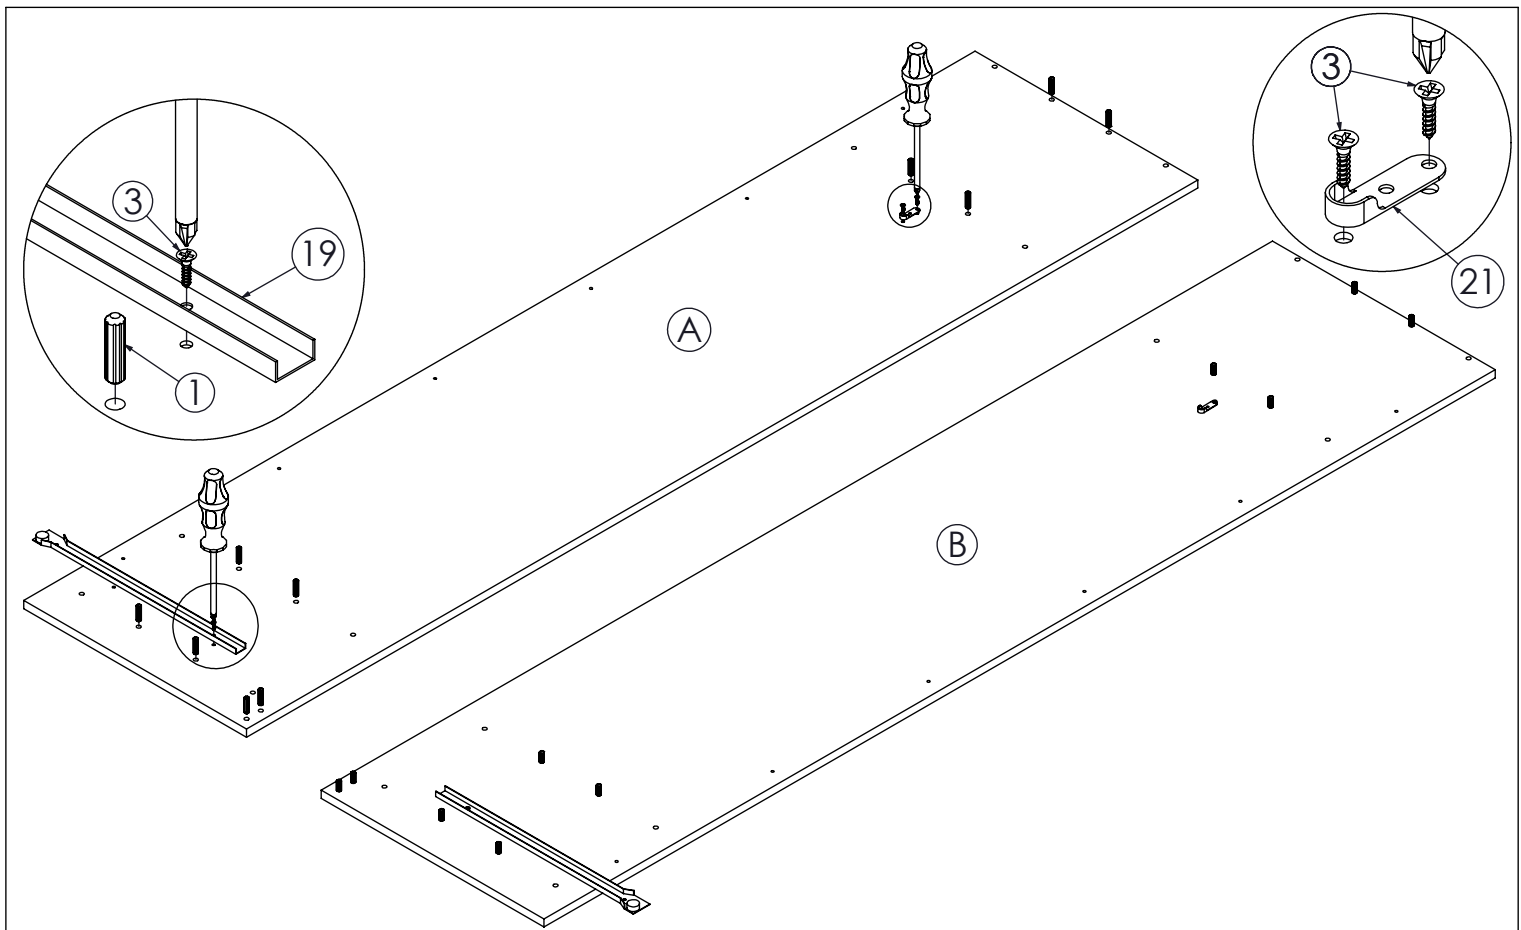

AMBYENTA

...kroz život zajedno...

www.ambyenta.com

UPUTSTVO ZA MONTAŽU

KLIZNI ORMAR " WINNER "

1 Drvena tipla Ø8x32 69 kom	2 Drvena tipla Ø8x62 16 kom	3 Vijak iveral 4x16 80 kom	4 Vijak iveral 4x25 32 kom	5 Vijak 4.2x16 40 kom	6 Vijak inbus 6.3X50 36 kom	7 Ekseri 130 kom	8 Spojka leđa 28 kom
9 Vijak iveral 4x30 18 kom	10 Kapa pokrivna 10 kom	11 Ljepilo bočica 1 kom	12 Stopica sa ekserom 8 kom	13 Nosач polica 12 kom	14 Donji točkić 6 kom	15 Gornji točkić 6 kom	16 Jednodijelna šina 4 kom
17 Garderobna palica 2 kom	18 Samoljepljiva četkica 4 kom	19 Vodilica ladice L- 450mm 3 para	20 Ručka 5 kom	21 Nosач garderobne palice kom 4	23 Vijak M4X35 6 kom	24 Vijak M4X20 4 kom	25

<p style="text-align: center;">PAKET 1/6</p> <p>-Vrata lijeva..1kom (Y) -Vrata desna..1kom (Q)</p> 	<p style="text-align: center;">PAKET 2/6</p> <p>-Leđa..3kom (L) -Vrata sa ogledalom..1kom (X)</p> 	<p style="text-align: center;">PAKET 3/6</p> <p>-Pod donji..1kom (F) -Pod ladice..3kom (J2) -Leđa..1kom (K) -Cokla prednja..1kom (H) -Cokla zadnja..1kom (I) -Pod gornji..1kom (G) -Plafon..1kom (H2)</p>
<p style="text-align: center;">PAKET 4/6</p> <p>-Bočna stranica lijeva..1kom (A) -Korpus ladice L/D..6kom (P) -Srednja vertikalna lijeva..1kom (C) -Srednja vertikalna desna ..1kom (D) -Maska ladice lijeva..1kom (S1) -Maska ladica desna..1kom (S) -Maska ladice srednja..1kom (V) -Bočna stranica desna..1kom (B)</p>	<p style="text-align: center;">PAKET 5/6</p> <p>-Fiksna polica L/D..2kom (F1) -Fiksna polica srednja..1kom (G) -Srednja uspravna L/D..2kom (E) -Držač za vodilicu ladice ..2kom (J) -Korpus ladice P/Z..6kom (R) -Garderobna palica..2kom (17) -Vrećica za okov..1kom -Pomične police ..3kom (M) -Samoljepljiva četkica..4kom (18)</p>	<p style="text-align: center;">PAKET 6/6</p> <p>-Gornja lajsna..1kom (B3) -Bočna lajsna lijeva..1kom (U) -Bočna lajsna desna..1kom (Z) -Jednodijelna šina..4kom (16) -Donja lajsna..1kom (B4) -Gornja lajsna prednja..1kom (A1)</p>