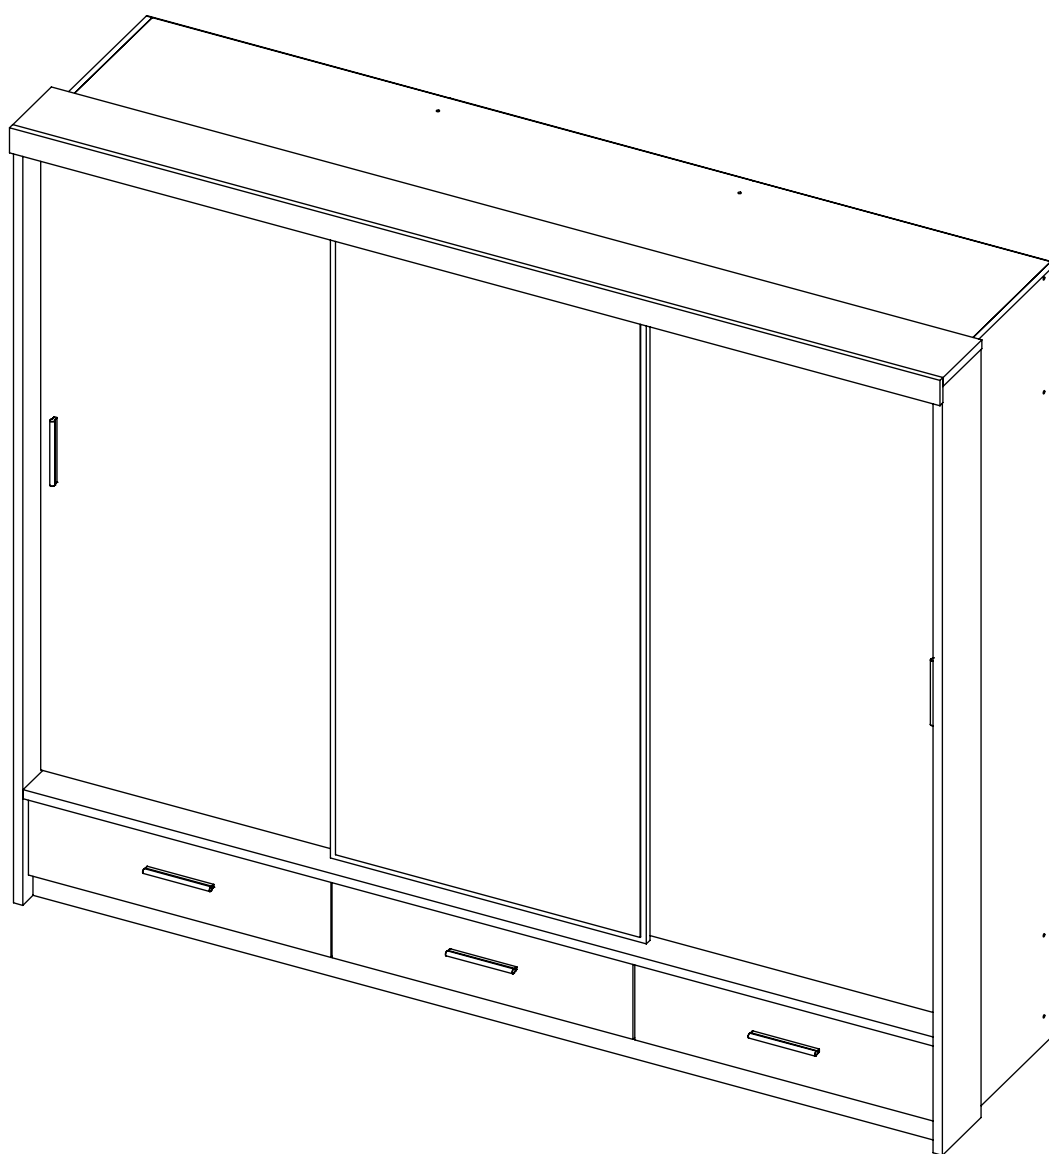

AMBYENTA

...kroz život zajedno...

www.ambyenta.com

UPUTSTVO ZA MONTAŽU

KLIZNI ORMAR " WINNER "

1 Drvena tipla Ø8x32 69 kom	2 Drvena tipla Ø8x62 16 kom	3 Vijak iveral 4x16 80 kom	4 Vijak iveral 4x25 32 kom	5 Vijak 4.2x16 40 kom	6 Vijak inbus 6.3X50 36 kom	7 Ekseri 130 kom	8 Spojka leđa 28 kom
9 Vijak iveral 4x30 18 kom	10 Kapa pokrivna 10 kom	11 Ljepilo bočica 1 kom	12 Stopica sa ekserom 8 kom	13 Nosач polica 12 kom	14 Donji točkić 6 kom	15 Gornji točkić 6 kom	16 Jednodijelna šina 4 kom
17 Garderobna palica 2 kom	18 Samoljepljiva četkica 4 kom	19 Vodilica ladice L- 450mm 3 para	20 Ručka 5 kom	21 Nosач garderobne palice kom 4	23 Vijak M4X35 6 kom	24 Vijak M4X20 4 kom	25

<p style="text-align: center;">PAKET 1/6</p> <p>-Vrata lijeva..1kom (Y) -Vrata desna..1kom (Q)</p> 	<p style="text-align: center;">PAKET 2/6</p> <p>-Leđa..3kom (L) -Vrata sa ogledalom..1kom (X)</p> 	<p style="text-align: center;">PAKET 3/6</p> <p>-Pod donji..1kom (F) -Pod ladice..3kom (J2) -Leđa..1kom (K) -Cokla prednja..1kom (H) -Cokla zadnja..1kom (I) -Pod gornji..1kom (G) -Plafon..1kom (H2)</p>
<p style="text-align: center;">PAKET 4/6</p> <p>-Bočna stranica lijeva..1kom (A) -Korpus ladice L/D..6kom (P) -Srednja vertikalna lijeva..1kom (C) -Srednja vertikalna desna ..1kom (D) -Maska ladice lijeva..1kom (S1) -Maska ladica desna..1kom (S) -Maska ladice srednja..1kom (V) -Bočna stranica desna..1kom (B)</p>	<p style="text-align: center;">PAKET 5/6</p> <p>-Fiksna polica L/D..2kom (F1) -Fiksna polica srednja..1kom (G) -Srednja uspravna L/D..2kom (E) -Držač za vodilicu ladice ..2kom (J) -Korpus ladice P/Z..6kom (R) -Garderobna palica..2kom (17) -Vrećica za okov..1kom -Pomične police ..3kom (M) -Samoljepljiva četkica..4kom (18)</p>	<p style="text-align: center;">PAKET 6/6</p> <p>-Gornja lajsna..1kom (B3) -Bočna lajsna lijeva..1kom (U) -Bočna lajsna desna..1kom (Z) -Jednodijelna šina..4kom (16) -Donja lajsna..1kom (B4) -Gornja lajsna prednja..1kom (A1)</p>