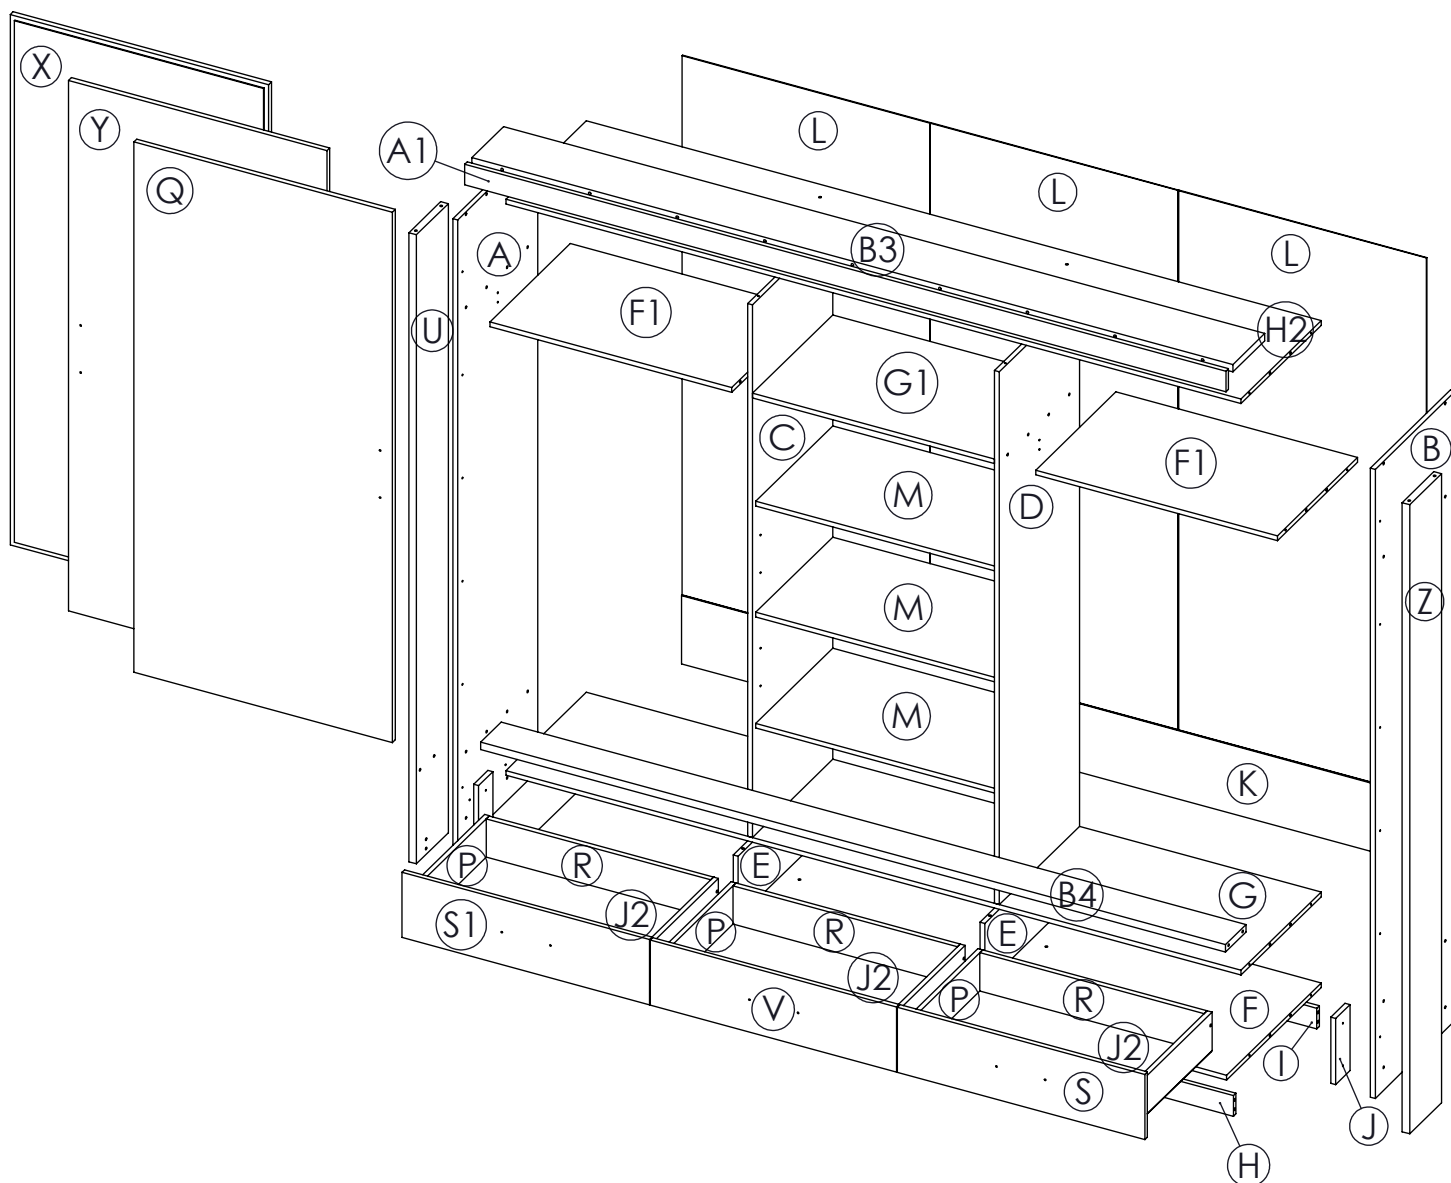

AMBYENTA

...kroz život zajedno...

www.ambyenta.com

UPUTSTVO ZA MONTAŽU

KLIZNI ORMAR " WINNER "

1 Drvena tipla Ø8x32 69 kom	2 Drvena tipla Ø8x62 16 kom	3 Vijak iveral 4x16 80 kom	4 Vijak iveral 4x25 32 kom	5 Vijak 4.2x16 40 kom	6 Vijak inbus 6.3X50 36 kom	7 Ekseri 130 kom	8 Spojka leđa 28 kom
9 Vijak iveral 4x30 18 kom	10 Kapa pokrivna 10 kom	11 Ljepilo bočica 1 kom	12 Stopica sa ekserom 8 kom	13 Nosач polica 12 kom	14 Donji točkić 6 kom	15 Gornji točkić 6 kom	16 Jednodijelna šina 4 kom
17 Garderobna palica 2 kom	18 Samoljepljiva četkica 4 kom	19 Vodilica ladice L- 450mm 3 para	20 Ručka 5 kom	21 Nosач garderobne palice kom 4	23 Vijak M4X35 6 kom	24 Vijak M4X20 4 kom	25

<p style="text-align: center;">PAKET 1/6</p> <p>-Vrata lijeva..1kom (Y) -Vrata desna..1kom (Q)</p> 	<p style="text-align: center;">PAKET 2/6</p> <p>-Leđa..3kom (L) -Vrata sa ogledalom..1kom (X)</p> 	<p style="text-align: center;">PAKET 3/6</p> <p>-Pod donji..1kom (F) -Pod ladice..3kom (J2) -Leđa..1kom (K) -Cokla prednja..1kom (H) -Cokla zadnja..1kom (I) -Pod gornji..1kom (G) -Plafon..1kom (H2)</p>
<p style="text-align: center;">PAKET 4/6</p> <p>-Bočna stranica lijeva..1kom (A) -Korpus ladice L/D..6kom (P) -Srednja vertikalna lijeva..1kom (C) -Srednja vertikalna desna ..1kom (D) -Maska ladice lijeva..1kom (S1) -Maska ladica desna..1kom (S) -Maska ladice srednja..1kom (V) -Bočna stranica desna..1kom (B)</p>	<p style="text-align: center;">PAKET 5/6</p> <p>-Fiksna polica L/D..2kom (F1) -Fiksna polica srednja..1kom (G) -Srednja uspravna L/D..2kom (E) -Držač za vodilicu ladice ..2kom (J) -Korpus ladice P/Z..6kom (R) -Garderobna palica..2kom (17) -Vrećica za okov..1kom -Pomične police ..3kom (M) -Samoljepljiva četkica..4kom (18)</p>	<p style="text-align: center;">PAKET 6/6</p> <p>-Gornja lajsna..1kom (B3) -Bočna lajsna lijeva..1kom (U) -Bočna lajsna desna..1kom (Z) -Jednodijelna šina..4kom (16) -Donja lajsna..1kom (B4) -Gornja lajsna prednja..1kom (A1)</p>