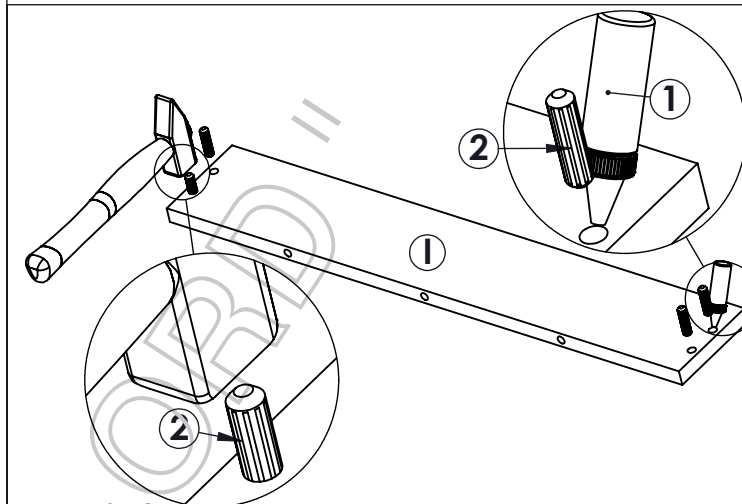

Segment 1

Korak 2

Na stranicu A1 se ne montiraju pozicije br. 10.