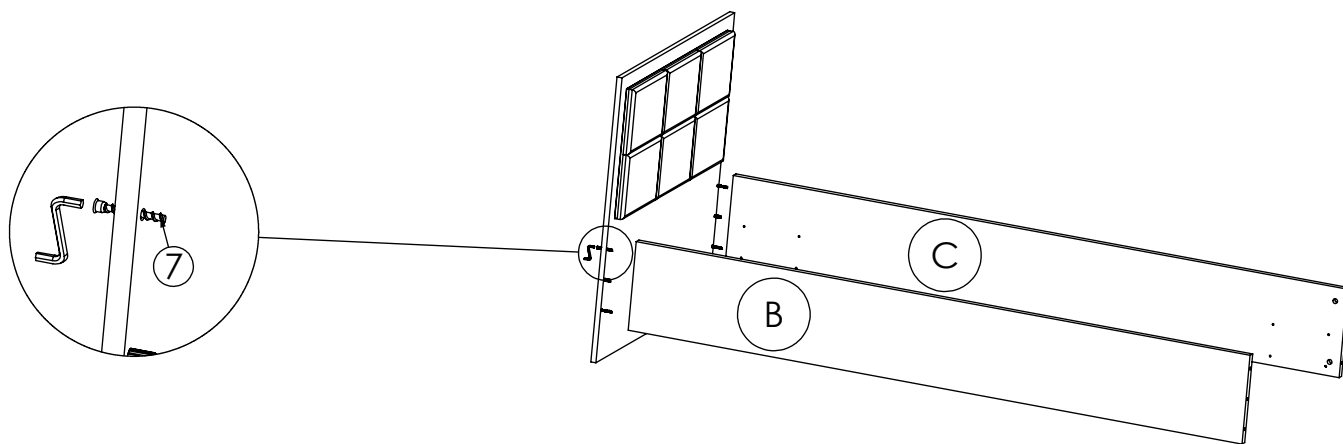

AMBYENTA

...kroz život zajedno...

www.ambyenta.com

UPUTSTVO ZA MONTAŽU

KREVET "LARA-90"

PAKET 1/3

- Bočna stranica lijeva...1kom (B)
- Bočna stranica desna...1 kom(C)
- Donja noga L/D manja...2 kom(I)
- Donja noga veća lijeva...1 kom(G)
- Donja noga veća desna...1 kom(H)
- Gornja noga L/D...2 kom(E)
- Nosач poda...2 kom(K)

PAKET 2/3

- Dio noge L/D-veći...4kom (F)
- Dio noge L/D-manji...2kom (J)
- Uznožje...1 kom(D)
- Okovi
- Uzglavlje...1kom (A)

PAKET 3/3

- Podnica za krevet...1 kom (N)

Korak 1

Korak 2

Korak 3

Korak 4