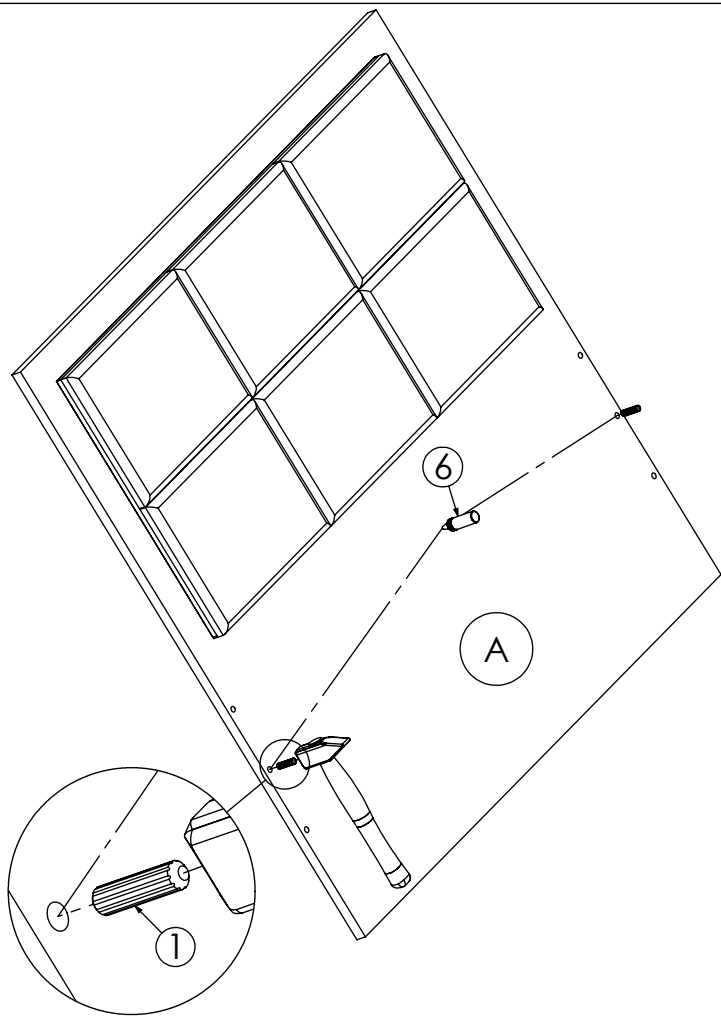

AMBYENTA

...kroz život zajedno...

www.ambyenta.com

UPUTSTVO ZA MONTAŽU

KREVET "LARA-90"

PAKET 1/3

- Bočna stranica lijeva...1kom (B)
- Bočna stranica desna...1 kom(C)
- Donja noga L/D manja...2 kom(I)
- Donja noga veća lijeva...1 kom(G)
- Donja noga veća desna...1 kom(H)
- Gornja noga L/D...2 kom(E)
- Nosач poda...2 kom(K)

PAKET 2/3

- Dio noge L/D-veći...4kom (F)
- Dio noge L/D-manji...2kom (J)
- Uznožje...1 kom(D)
- Okovi
- Uzglavlje...1kom (A)

PAKET 3/3

- Podnica za krevet...1 kom (N)

Korak 1

Korak 2

Korak 3

Korak 4