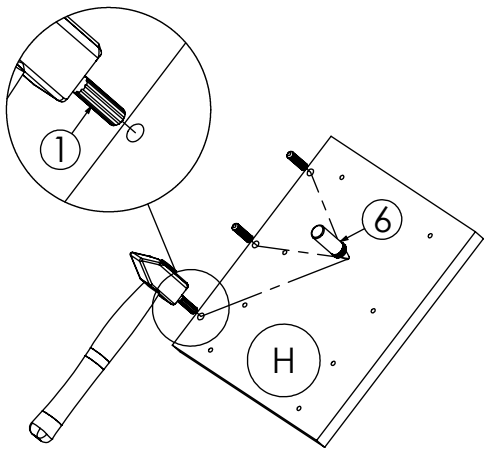

AMBYENTA

...kroz život zajedno...

www.ambyenta.com

UPUTSTVO ZA MONTAŽU

KREVET "LARA-90"

PAKET 1/3

- Bočna stranica lijeva...1kom (B)
- Bočna stranica desna...1 kom(C)
- Donja noga L/D manja...2 kom(I)
- Donja noga veća lijeva...1 kom(G)
- Donja noga veća desna...1 kom(H)
- Gornja noga L/D...2 kom(E)
- Nosач poda...2 kom(K)

PAKET 2/3

- Dio noge L/D-veći...4kom (F)
- Dio noge L/D-manji...2kom (J)
- Uznožje...1 kom(D)
- Okovi
- Uzglavlje...1kom (A)

PAKET 3/3

- Podnica za krevet...1 kom (N)

Korak 1

Korak 2

Korak 3

Korak 4