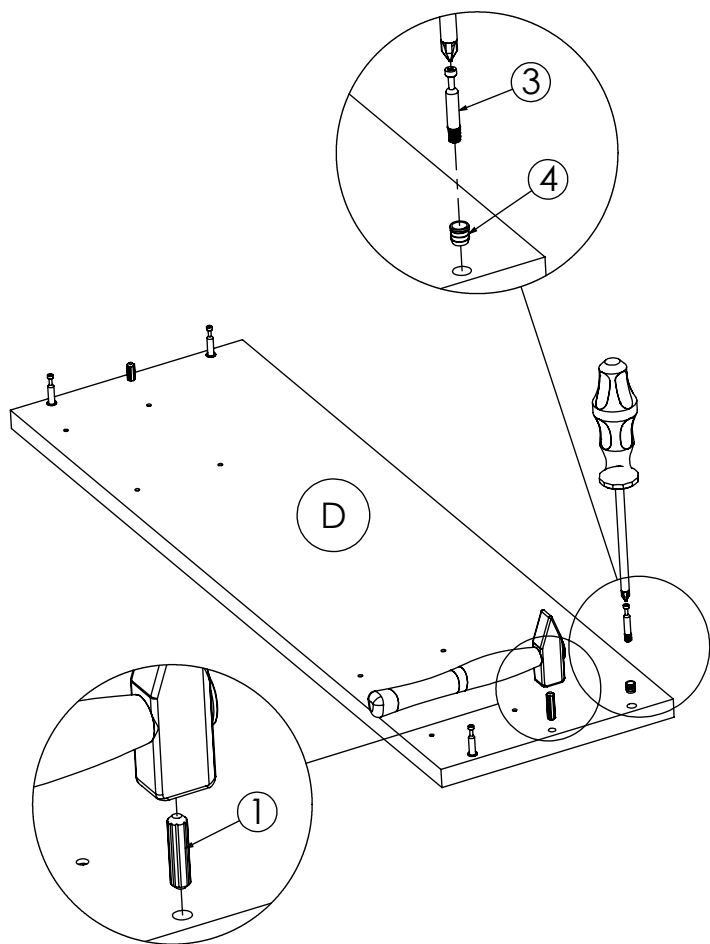

AMBYENTA

...kroz život zajedno...

www.ambyenta.com

UPUTSTVO ZA MONTAŽU

KREVET "LARA-90"

PAKET 1/3

- Bočna stranica lijeva...1kom (B)
- Bočna stranica desna...1 kom(C)
- Donja noga L/D manja...2 kom(I)
- Donja noga veća lijeva...1 kom(G)
- Donja noga veća desna...1 kom(H)
- Gornja noga L/D...2 kom(E)
- Nosач poda...2 kom(K)

PAKET 2/3

- Dio noge L/D-veći...4kom (F)
- Dio noge L/D-manji...2kom (J)
- Uznožje...1 kom(D)
- Okovi
- Uzglavlje...1kom (A)

PAKET 3/3

- Podnica za krevet...1 kom (N)

Korak 1

Korak 2

Korak 3

Korak 4