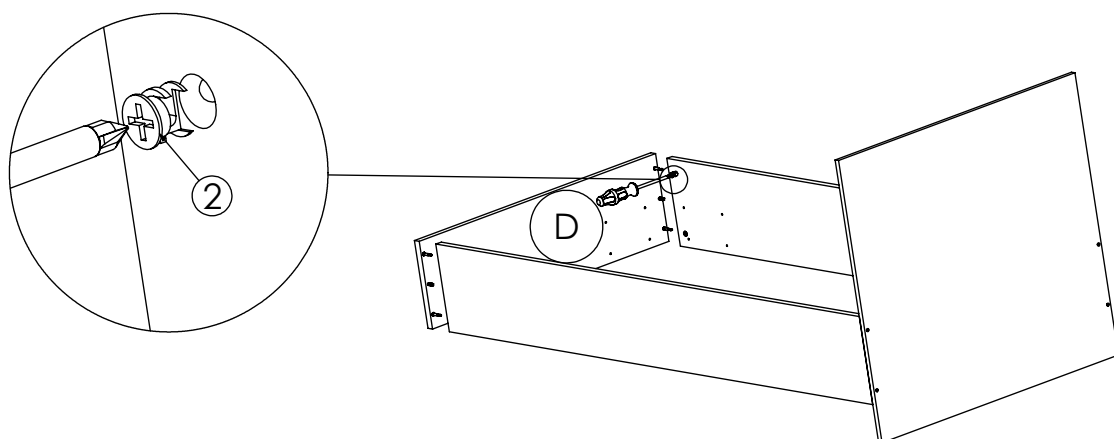

AMBYENTA

...kroz život zajedno...

www.ambyenta.com

UPUTSTVO ZA MONTAŽU

KREVET "LARA-90"

PAKET 1/3

- Bočna stranica lijeva...1kom (B)
- Bočna stranica desna...1 kom(C)
- Donja noga L/D manja...2 kom(I)
- Donja noga veća lijeva...1 kom(G)
- Donja noga veća desna...1 kom(H)
- Gornja noga L/D...2 kom(E)
- Nosач poda...2 kom(K)

PAKET 2/3

- Dio noge L/D-veći...4kom (F)
- Dio noge L/D-manji...2kom (J)
- Uznožje...1 kom(D)
- Okovi
- Uzglavlje...1kom (A)

PAKET 3/3

- Podnica za krevet...1 kom (N)

Korak 1

Korak 2

Korak 3

Korak 4