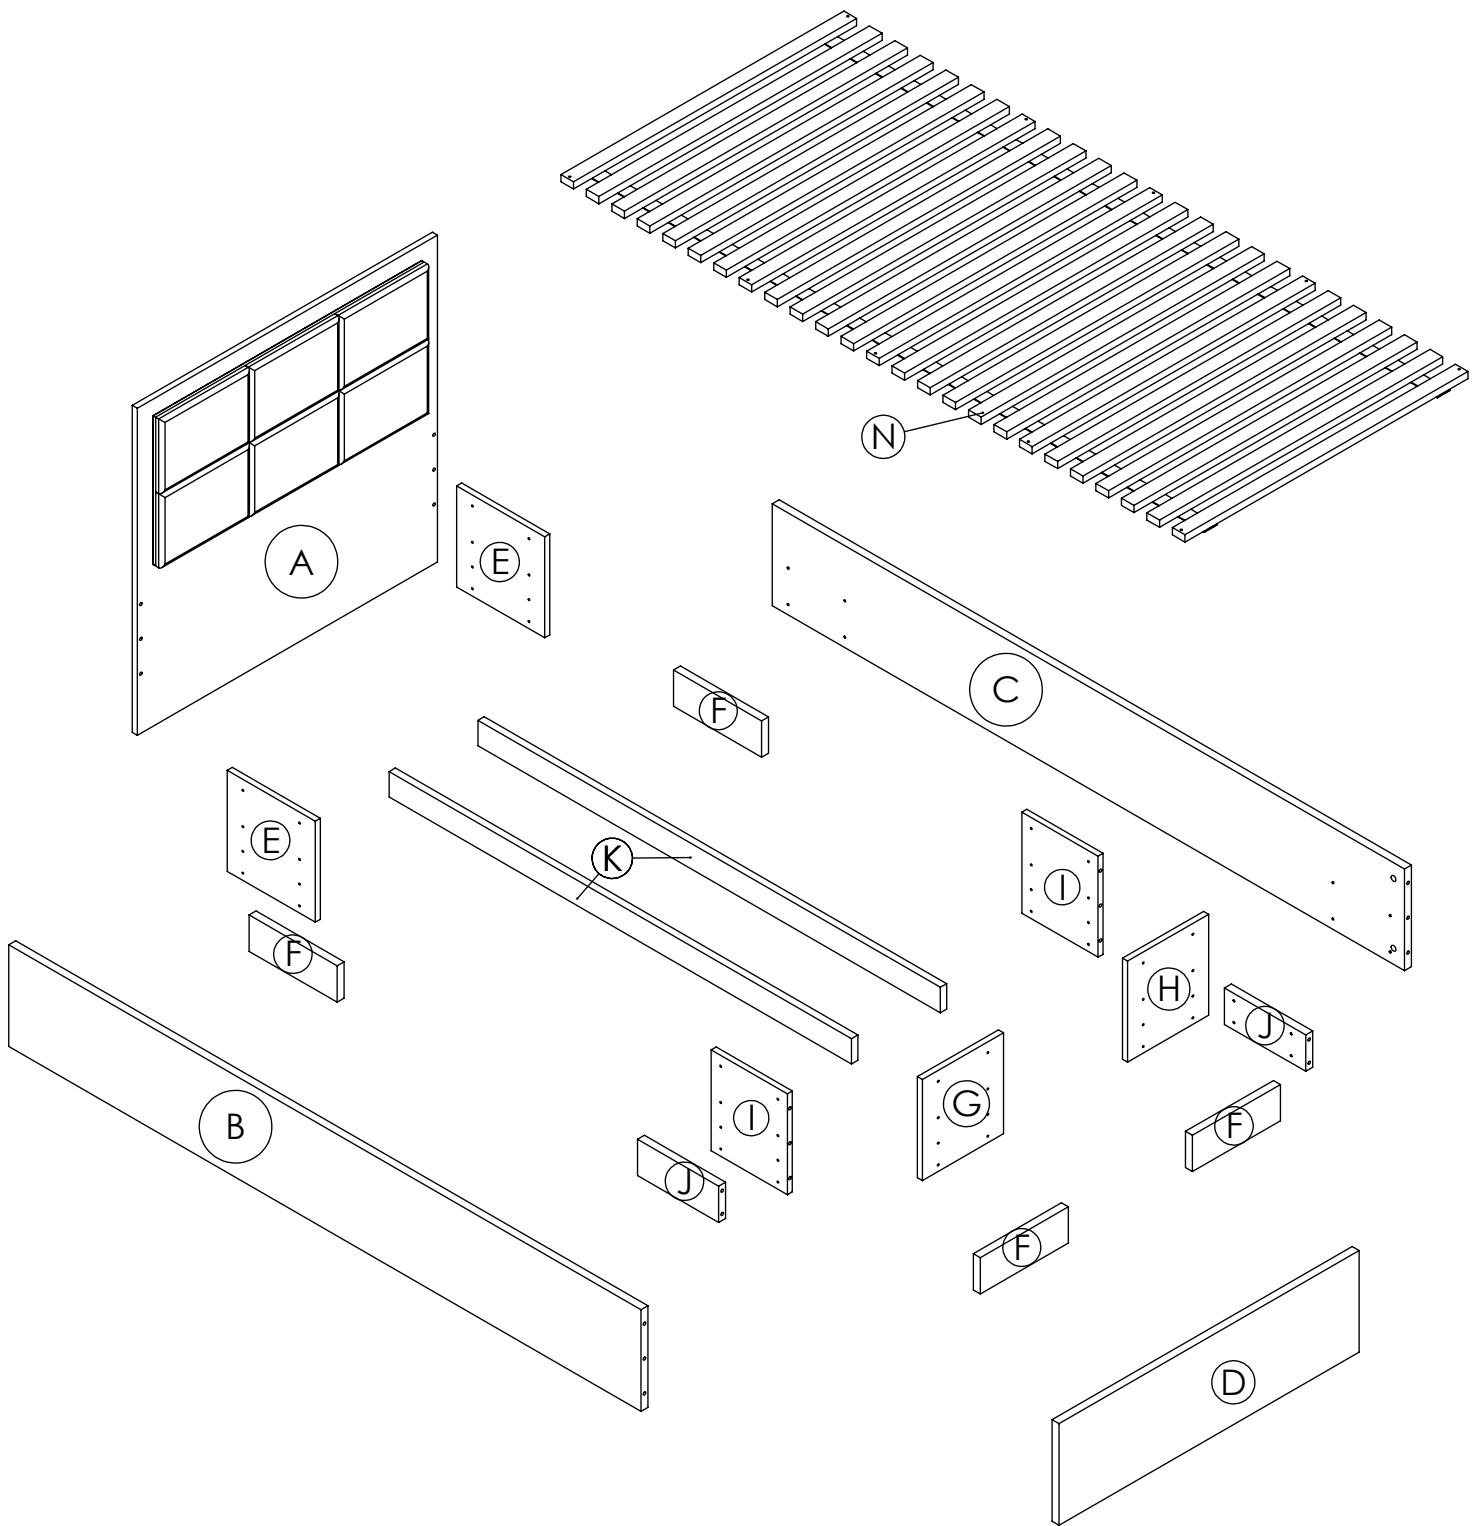

AMBYENTA

...kroz život zajedno...

www.ambyenta.com

UPUTSTVO ZA MONTAŽU

KREVET "LARA-90"

PAKET 1/3

- Bočna stranica lijeva...1kom (B)
- Bočna stranica desna...1 kom(C)
- Donja noga L/D manja...2 kom(I)
- Donja noga veća lijeva...1 kom(G)
- Donja noga veća desna...1 kom(H)
- Gornja noga L/D...2 kom(E)
- Nosач poda...2 kom(K)

PAKET 2/3

- Dio noge L/D-veći...4kom (F)
- Dio noge L/D-manji...2kom (J)
- Uznožje...1 kom(D)
- Okovi
- Uzglavlje...1kom (A)

PAKET 3/3

- Podnica za krevet...1 kom (N)

Korak 1

Korak 2

Korak 3

Korak 4

Korak 5

Korak 6

Korak 7

Korak 8

Korak 9

Korak 10

Korak 11

Korak 12

Korak 13