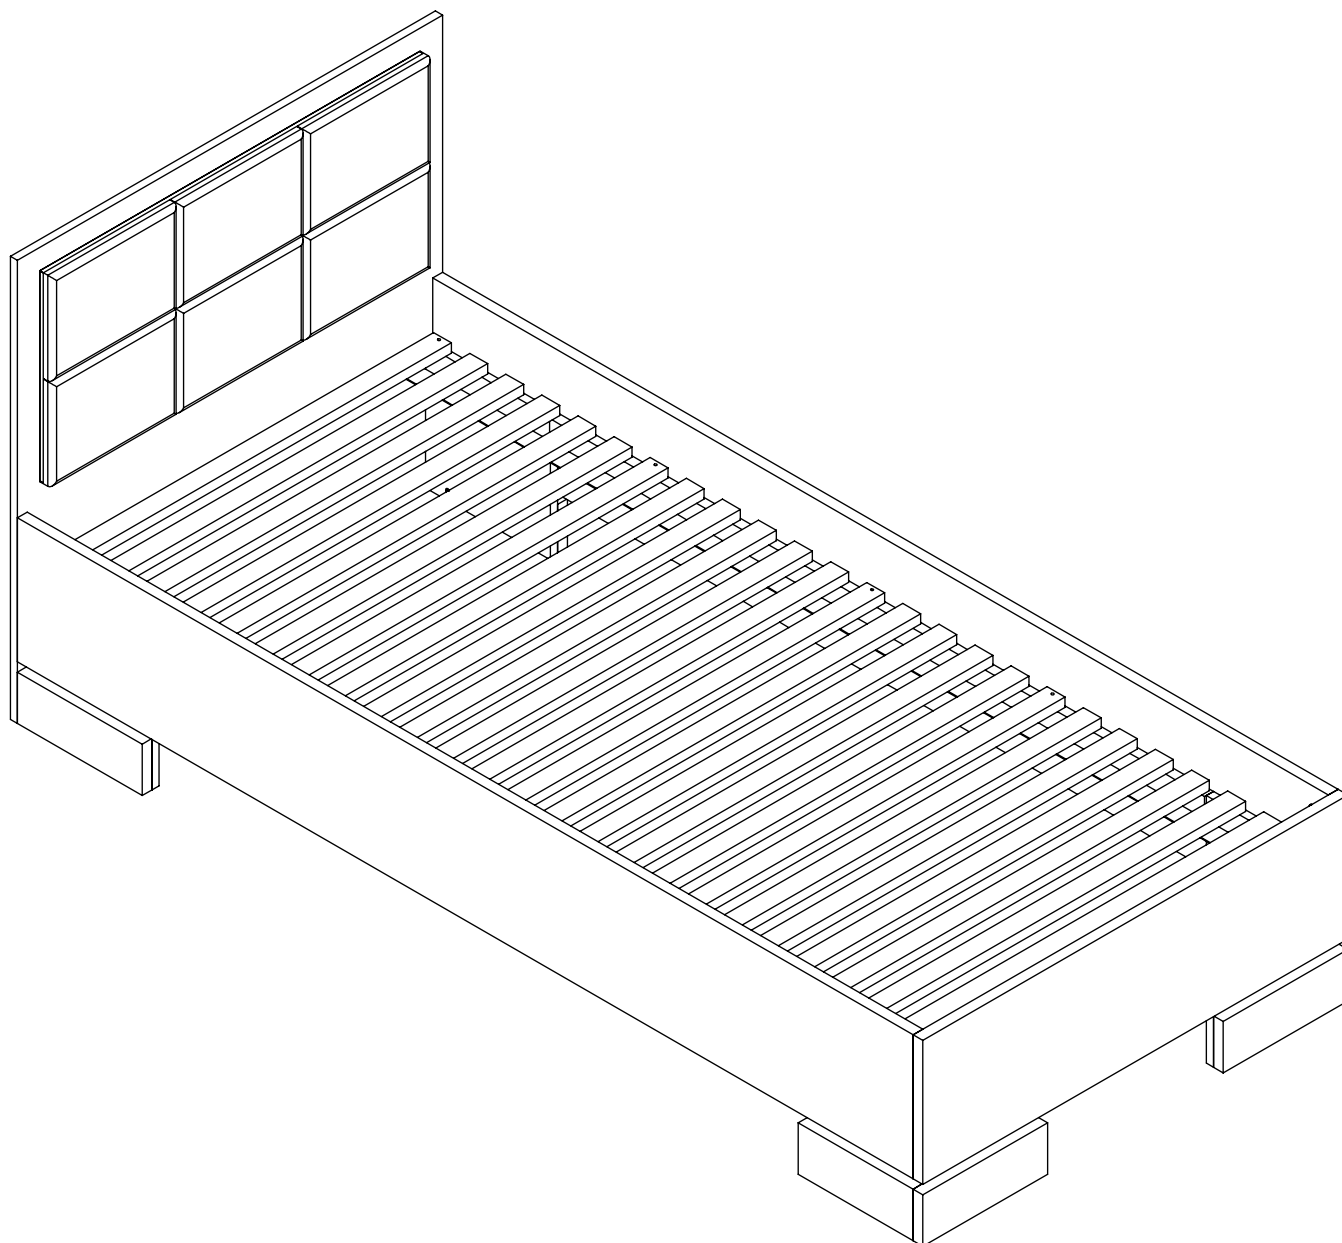

AMBYENTA

...kroz život zajedno...

www.ambyenta.com

UPUTSTVO ZA MONTAŽU

KREVET "LARA-90"

PAKET 1/3

- Bočna stranica lijeva...1kom (B)
- Bočna stranica desna...1 kom(C)
- Donja noga L/D manja...2 kom(I)
- Donja noga veća lijeva...1 kom(G)
- Donja noga veća desna...1 kom(H)
- Gornja noga L/D...2 kom(E)
- Nosач poda...2 kom(K)

PAKET 2/3

- Dio noge L/D-veći...4kom (F)
- Dio noge L/D-manji...2kom (J)
- Uznožje...1 kom(D)
- Okovi
- Uzglavlje...1kom (A)

PAKET 3/3

- Podnica za krevet...1 kom (N)

Korak 1

Korak 2

Korak 3

Korak 4