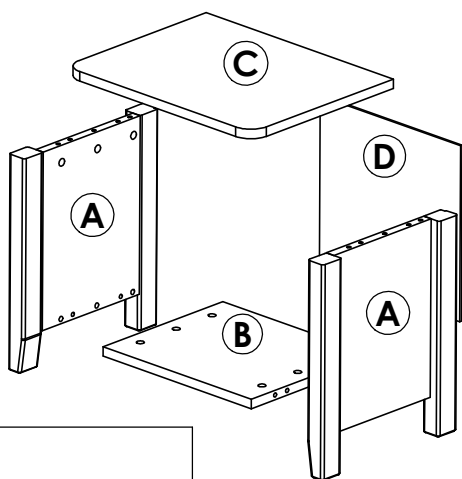

## Noćnik "VENERA" 45x48x37 cm