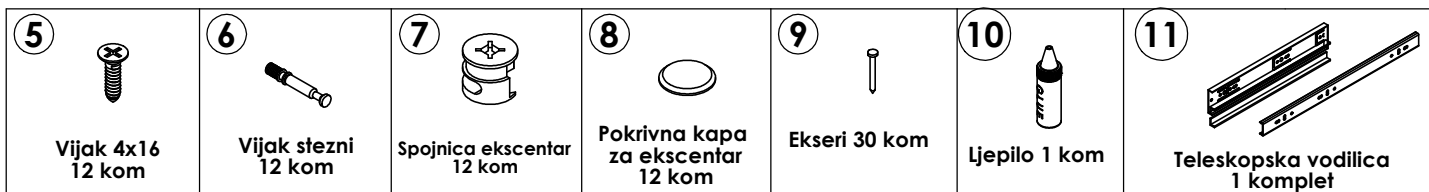

PAKET 1

- -Bočna stranica (2 kom)
- -Pod noćnika (1 kom)
- -Plafon noćnika (1 kom)
- -Bočna strana ladice (2 kom)
- -Leđa noćnika (1 kom)
- -Prednji dio ladice (1 kom)
- -Zadnji dio ladice (1 kom)
- -Maska ladice (1 kom)
- -Ručka (1 kom)
- -Pod ladice (1 kom)
- -Teleskopska vodilica (1 PAR)
- -Okov