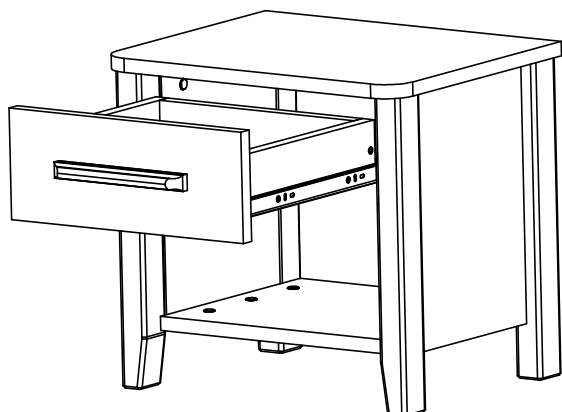

## Noćnik "VENERA" 45x48x37 cm