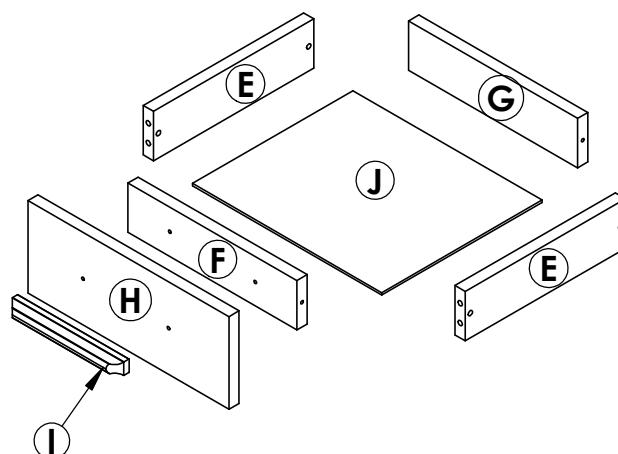

AMBYENTA

...kroz život zajedno...

www.ambyenta.com

UPUTSTVO ZA MONTAŽU

Noćnik "VENERA" 45x48x37 cm

Ladica

PAKET 1

- -Bočna stranica (2 kom)
- -Pod noćnika (1 kom)
- -Plafon noćnika (1 kom)
- -Bočna strana ladice (2 kom)
- -Leđa noćnika (1 kom)
- -Prednji dio ladice (1 kom)
- -Zadnji dio ladice (1 kom)
- -Maska ladice (1 kom)
- -Ručka (1 kom)
- -Pod ladice (1 kom)
- -Teleskopska vodilica (1 PAR)
- -Okov