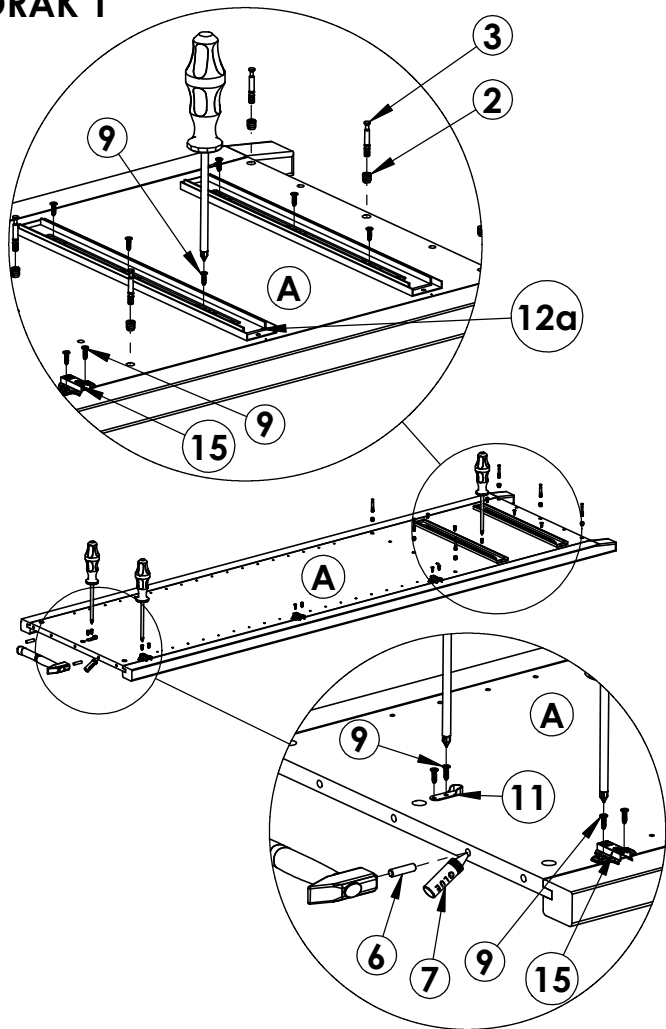

KORAK 1

KORAK 2

KORAK 3

KORAK 4