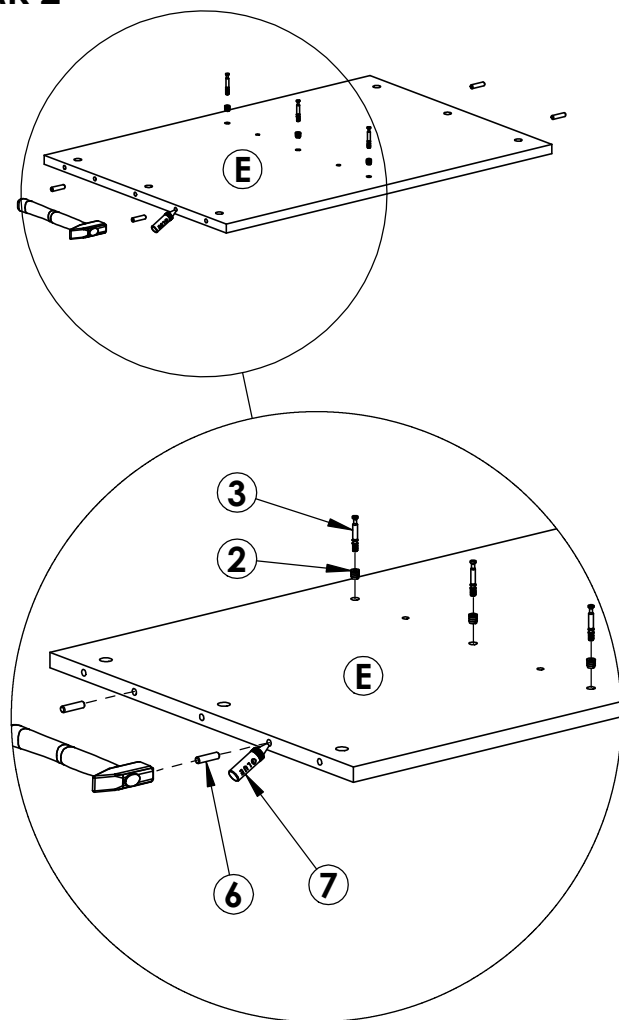

KORAK 1

KORAK 2

KORAK 3

KORAK 4