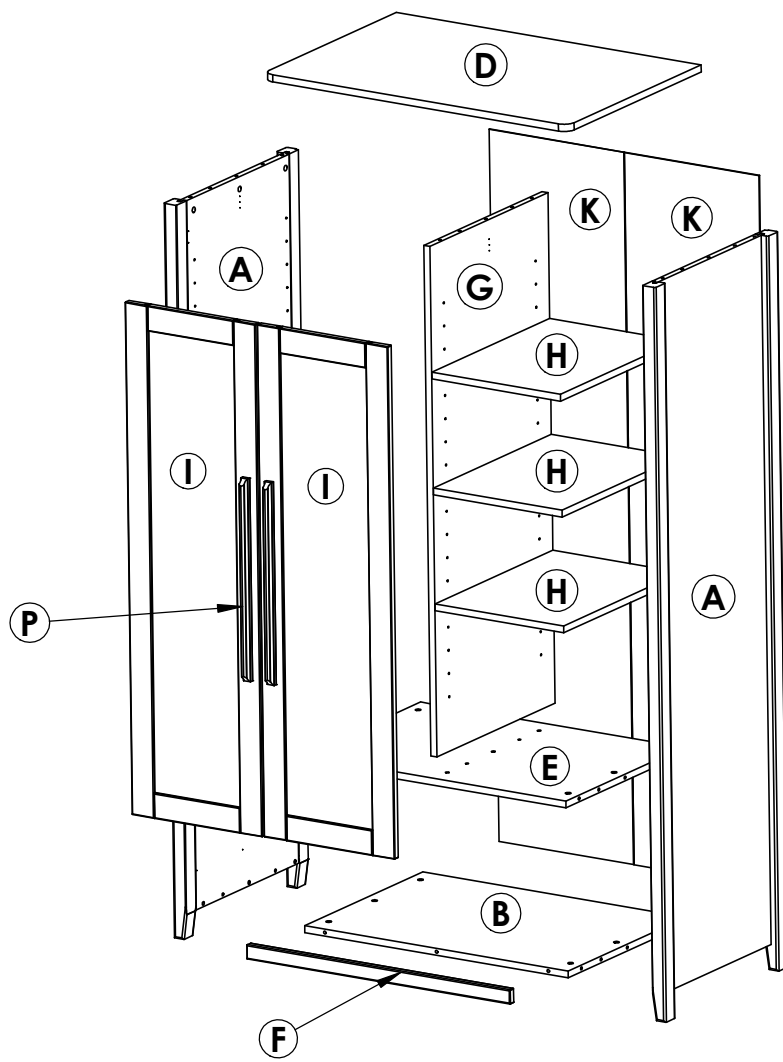

AMBYENTA

...kroz život zajedno...

www.ambyenta.com

UPUTSTVO ZA MONTAŽU

Ormar " DORA " 205x91x60 cm

PAKET 1

- Bočna stranica (2 kom)
- Vrata (2 kom)
- Palica za vješanje (1 kom)
- Leđna letva (1 kom)
- Leđa ormara (2 kom)
- Ručkica (4 kom)
- Okov

PAKET 2

- Pod (1 kom)
- Ukrasna lajsna (1 kom)
- Uspravna pregrada (1 kom)
- Fiksna polica (1 kom)
- Maska ladice (2 kom)
- Pomična polica (3 kom)
- Korpus ladice kraći (3 kom)

PAKET 3

- Kapa (1 kom)
- Korpus ladice kraći (1 kom)
- Korpus ladice duži (4 kom)
- Pod ladice (2 kom)

1  Nosač police 12 kom	2  PVC-navrtka 24 kom	3  Stezni vijak M6 24 kom	4  Ekscentar 24 kom	5  Pokrivka za ekscentar 24 kom	6  Tipla fi 8x32 28 kom	7  Ljepilo 2 kom
8  Ekseri 200 kom	9  Vijak 4x16 52 kom	10  Vijak inbus 6,3x50 8 kom	11  Nosač garderobne palice 2 kom	12a  12b  Teleskopska vodilica 4 kom (50 cm)	13  Vijak za ručkicu M4x45 (4 kom)	14  Vijak za ručkicu M4x25 (4 kom)
15  Podloška bez tiplje 6 kom	16  Spona kriva 6 kom	17  Ublaživač 4 kom	A  Bočna stranica 2 kom	B  Pod 1 kom	C  Leđna letva 1 kom	D  Kapa ormara 1 kom
E  Fiksna polica 1 kom	F  Ukrasna lajsna 1 kom	G  Uspravna pregrada 1 kom	H  Pomična polica 3 kom	I  Vrata 2 kom	J  Garderobna palica 1 kom	K  Leđa 2 kom
L  Korpus ladice duži 4 kom	M  Korpus ladice kraći 4 kom	N  Pod ladice 2 kom	O  Maska ladice 2 kom	P  Ručkica 4 kom		