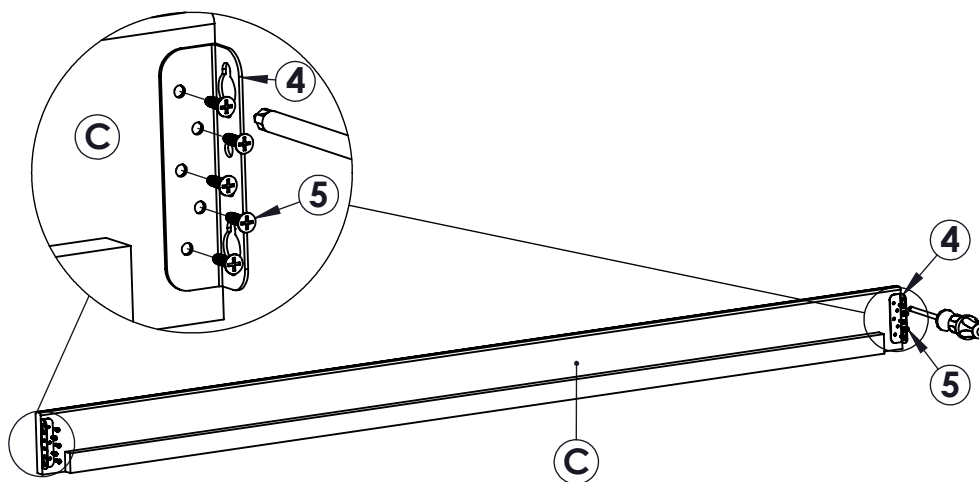

AMBYENTA

...kroz život zajedno...

www.ambyenta.com

UPUTSTVO ZA MONTAŽU

Krevet "LEON" 160x200 cm

1  Vijak M6x14 12 kom	2  Vijak 5x80 2 kom	3  Vijak 4x40 14 kom	4  Kutnik 4 kom	5  Vijak 4x16 28 kom	6  Vijak 4x25 4 kom	7  Dvokrevetni okov 2 kom
---	---	--	--	--	---	---

A  Uzglavlje 1 kom	B  Uznožje 1 kom	C  Bočna stranica 2 kom
D  Srednja nosiva letva 1 kom	E  Noga za srednju nosivu letvu 1 kom	F  Podnica 2 kom

KORAK 1

KORAK 2

KORAK 3

KORAK 4

KORAK 5