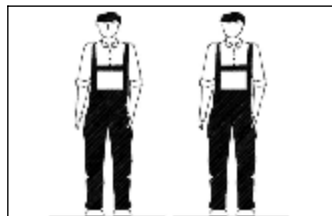

AMBYENTA

...kroz život zajedno...

www.ambyenta.com

UPUTSTVO ZA MONTAŽU

Krevet "LEON" 160x200 cm

1  Vijak M6x14 12 kom	2  Vijak 5x80 2 kom	3  Vijak 4x40 14 kom	4  Kutnik 4 kom	5  Vijak 4x16 28 kom	6  Vijak 4x25 4 kom	7  Dvokrevetni okov 2 kom
---	---	--	--	--	---	---