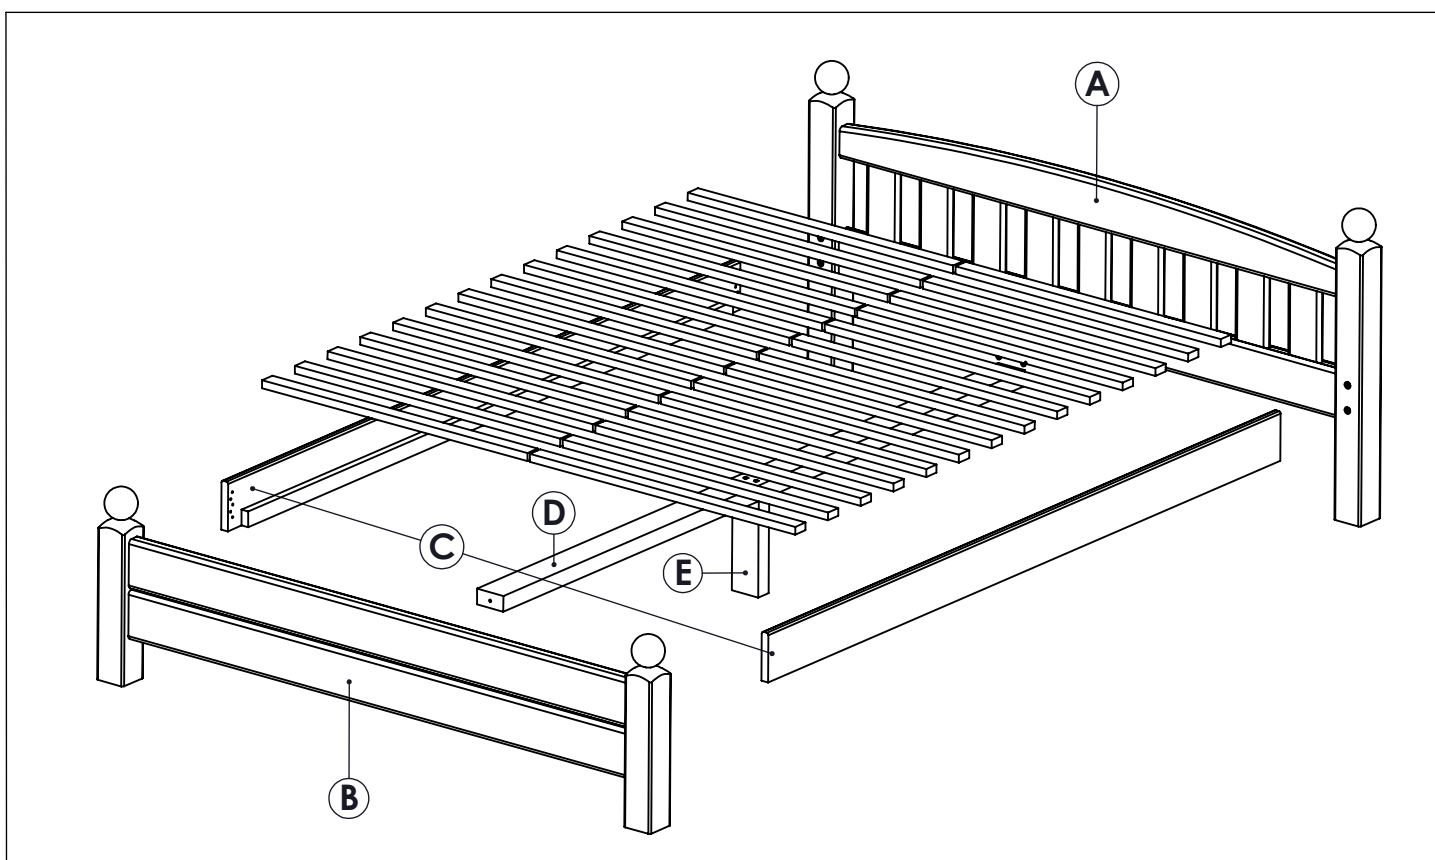

AMBYENTA

...kroz život zajedno...

www.ambyenta.com

UPUTSTVO ZA MONTAŽU

Krevet "LEON" 160x200 cm

1  Vijak M6x14 12 kom	2  Vijak 5x80 2 kom	3  Vijak 4x40 14 kom	4  Kutnik 4 kom	5  Vijak 4x16 28 kom	6  Vijak 4x25 4 kom	7  Dvokrevetni okov 2 kom
---	---	--	--	--	---	---

A  Uzglavlje 1 kom	B  Uznožje 1 kom	C  Bočna stranica 2 kom
D  Srednja nosiva letva 1 kom	E  Noga za srednju nosivu letvu 1 kom	F  Podnica 2 kom

KORAK 1

KORAK 2

KORAK 3

KORAK 4

KORAK 5