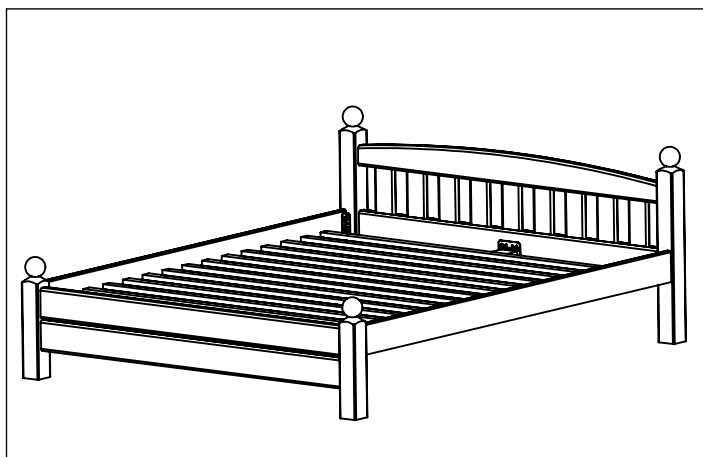

AMBYENTA

...kroz život zajedno...

www.ambyenta.com

UPUTSTVO ZA MONTAŽU

Krevet "LEON" 160x200 cm

1  Vijak M6x14 12 kom	2  Vijak 5x80 2 kom	3  Vijak 4x40 14 kom	4  Kutnik 4 kom	5  Vijak 4x16 28 kom	6  Vijak 4x25 4 kom	7  Dvokrevetni okov 2 kom
---	---	--	--	--	---	---

A  Uzglavlje 1 kom	B  Uznožje 1 kom	C  Bočna stranica 2 kom
D  Srednja nosiva letva 1 kom	E  Noga za srednju nosivu letvu 1 kom	F  Podnica 2 kom

KORAK 1

KORAK 2

KORAK 3

KORAK 4

KORAK 5