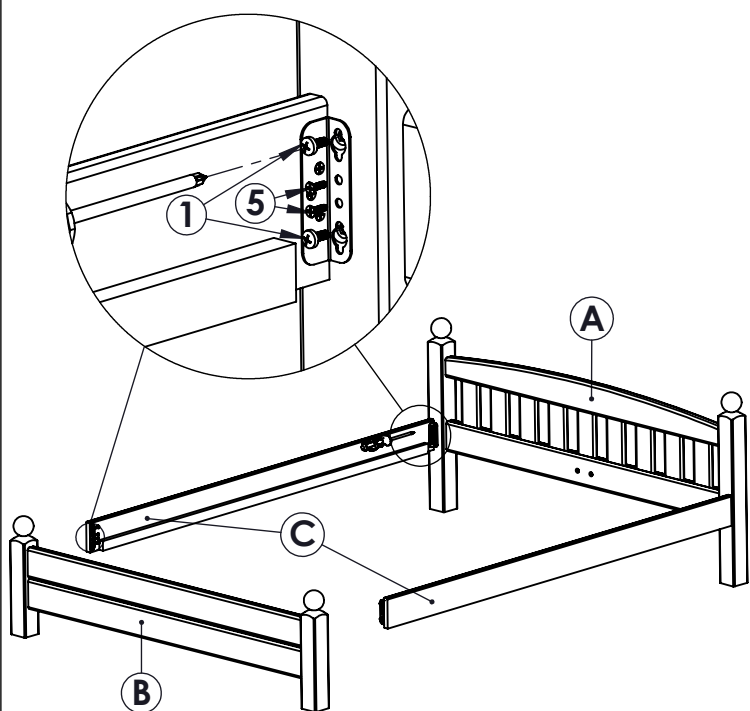

AMBYENTA

...kroz život zajedno...

www.ambyenta.com

UPUTSTVO ZA MONTAŽU

Krevet "LEON" 160x200 cm

1  Vijak M6x14 12 kom	2  Vijak 5x80 2 kom	3  Vijak 4x40 14 kom	4  Kutnik 4 kom	5  Vijak 4x16 28 kom	6  Vijak 4x25 4 kom	7  Dvokrevetni okov 2 kom
---	---	--	--	--	---	---

A  Uzglavlje 1 kom	B  Uznožje 1 kom	C  Bočna stranica 2 kom
D  Srednja nosiva letva 1 kom	E  Noga za srednju nosivu letvu 1 kom	F  Podnica 2 kom

KORAK 1

KORAK 2

KORAK 3

KORAK 4

KORAK 5