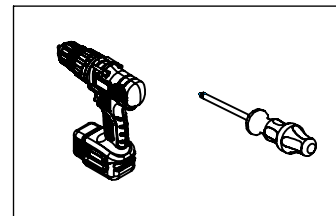

AMBYENTA

...kroz život zajedno...

www.ambyenta.com

UPUTSTVO ZA MONTAŽU

Krevet "LEON" 160x200 cm

1  Vijak M6x14 12 kom	2  Vijak 5x80 2 kom	3  Vijak 4x40 14 kom	4  Kutnik 4 kom	5  Vijak 4x16 28 kom	6  Vijak 4x25 4 kom	7  Dvokrevetni okov 2 kom
---	---	--	--	--	---	---