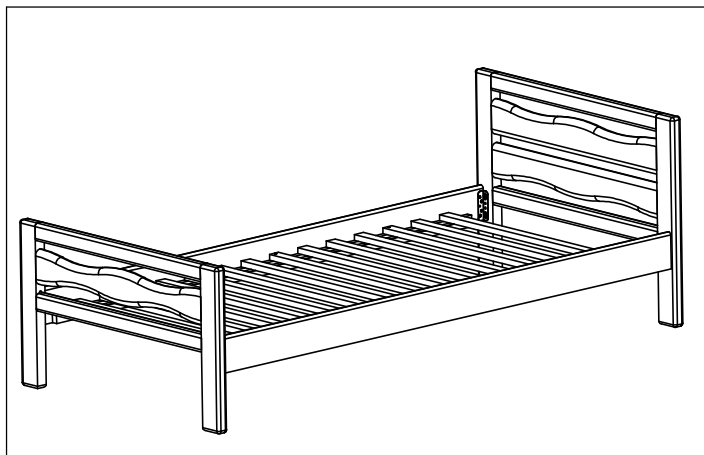

AMBYENTA

...kroz život zajedno...

www.ambyenta.com

UPUTSTVO ZA MONTAŽU

Krevet "AMAR" 90x200 cm

- | | | | |
|--------------------------------------|-------------------------------------|------------------------------|--------------------------------------|
| 1