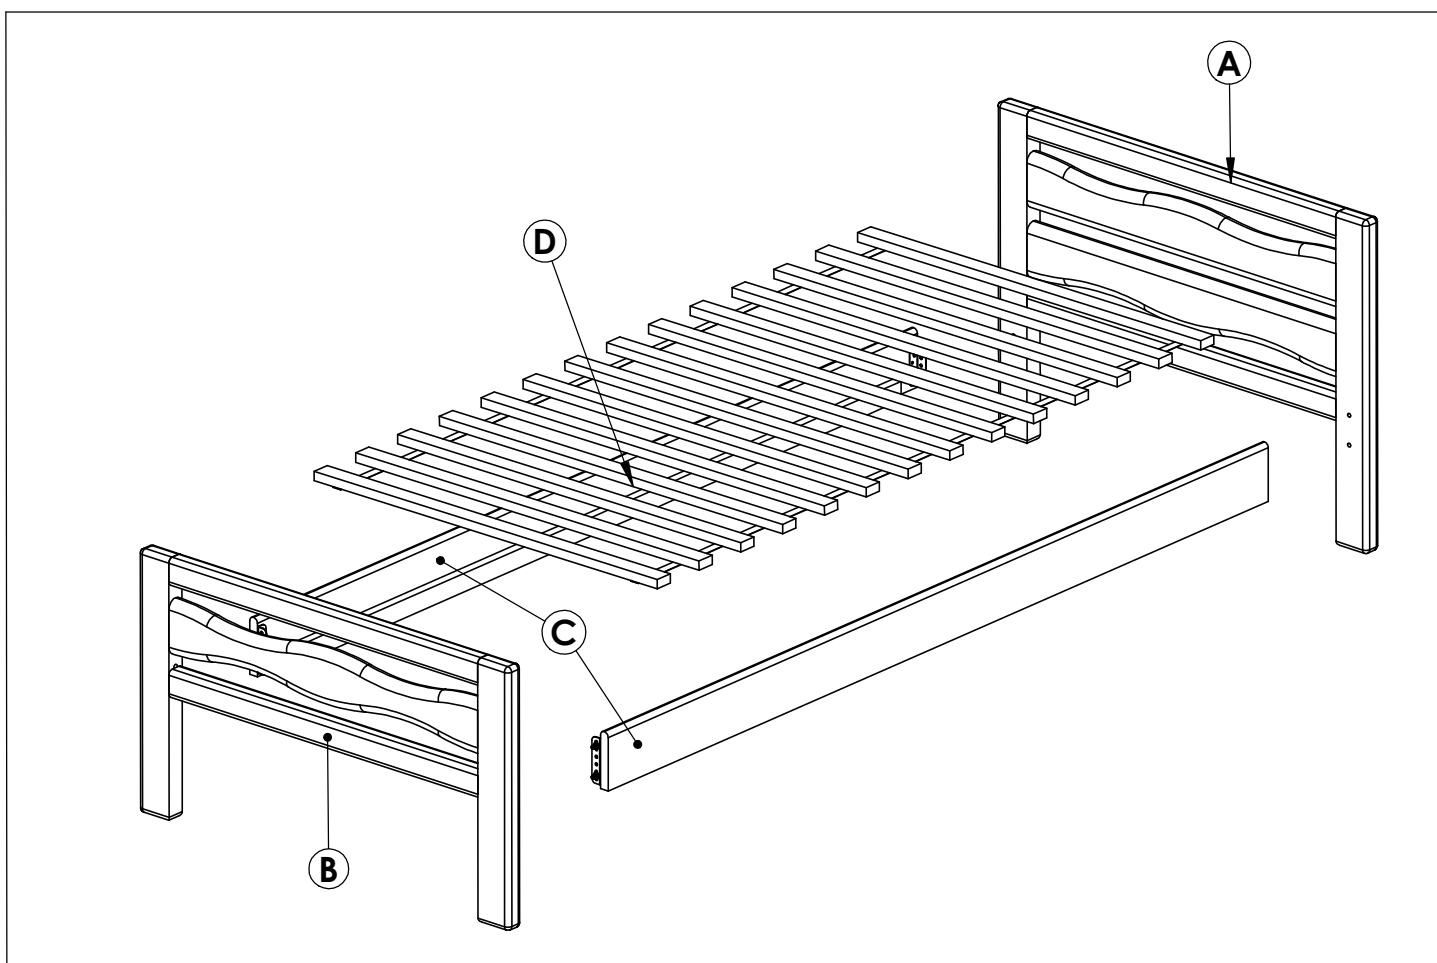

AMBYENTA

...kroz život zajedno...

www.ambyenta.com

UPUTSTVO ZA MONTAŽU

Krevet "AMAR" 90x200 cm

- | | | | |
|--------------------------------------|-------------------------------------|------------------------------|--------------------------------------|
| 1