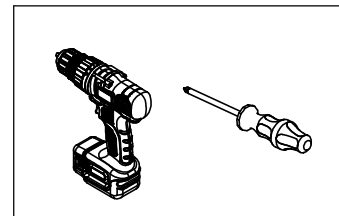

AMBYENTA

...kroz život zajedno...

www.ambyenta.com

UPUTSTVO ZA MONTAŽU

Krevet "AMAR" 90x200 cm

- | | | | |
|--------------------------------------|-------------------------------------|------------------------------|--------------------------------------|
| 1