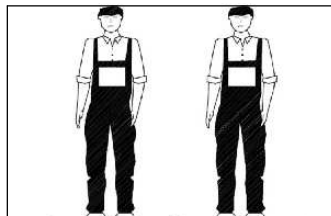

AMBYENTA

...kroz život zajedno...

www.ambyenta.com

UPUTSTVO ZA MONTAŽU

Krevet "AMAR" 90x200 cm

- | | | | |
|--------------------------------------|-------------------------------------|------------------------------|--------------------------------------|
| 1