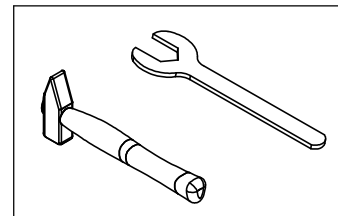

AMBYENTA

...kroz život zajedno...

www.ambyenta.com

45

UPUTSTVO ZA MONTAŽU

Toaletni stol i stolica GLORIA 140x84x45 cm

PAKET 1

- Ploča stola (1 kom)