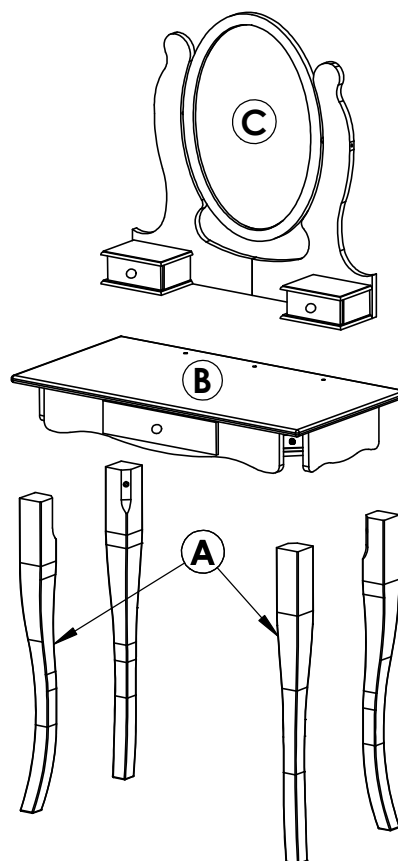

AMBYENTA

...kroz život zajedno...

www.ambyenta.com

45

UPUTSTVO ZA MONTAŽU

Toaletni stol i stolica GLORIA 140x84x45 cm

PAKET 1

- Ploča stola (1 kom)

PAKET 2

- Noga stola (4 kom)

PAKET 3

- Ogledalo sa ladicama (1 kom)

PAKET 4

- Tabure montiran (1 kom)

KORAK 1

KORAK 2

KORAK 3

KORAK 4