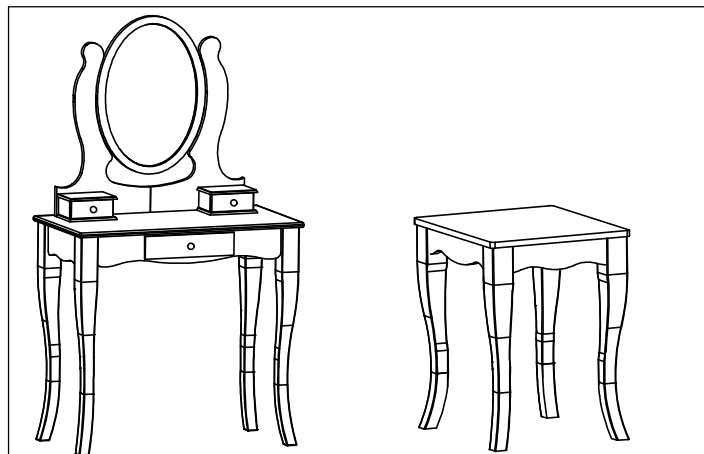

AMBYENTA

...kroz život zajedno...

www.ambyenta.com

45

UPUTSTVO ZA MONTAŽU

Toaletni stol i stolica GLORIA 140x84x45 cm

PAKET 1

- Ploča stola (1 kom)

PAKET 2

- Noga stola (4 kom)

PAKET 3

- Ogledalo sa ladicama (1 kom)

PAKET 4

- Tabure montiran (1 kom)

KORAK 1

KORAK 2