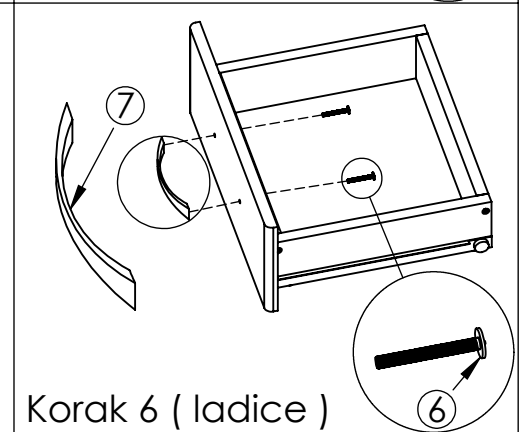

Korak 6 (ladice)