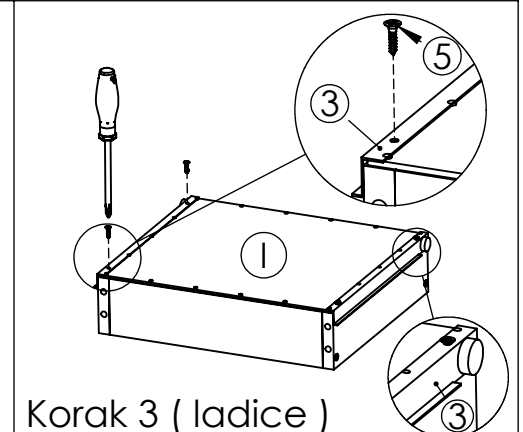

AMBYENTA

...kroz život zajedno...

www.ambyenta.com

UPUTSTVO ZA MONTAŽU

NOĆNIK "ADRIA"

1  Ljepilo bočica 1 kom	2  Drvena tipla 18 kom	3  Vodilica ladica L=300mm 1 par	4  Vijak inbus 6,3x50 8 kom	5  Vijak 4x16 8 kom	6  Vijak M4x35 2 kom	7  Ručkica S=96mm 1 kom	8  Nogica sa ekserima - 4kom
9  Pokrivka inbus vijka - 4 kom	10  Ekseri za leđa 30 kom						

Korak 1

Korak 2

Korak 3

Korak 4

Korak 5

Korak 6

Korak 1 (ladice)

Korak 2 (ladice)