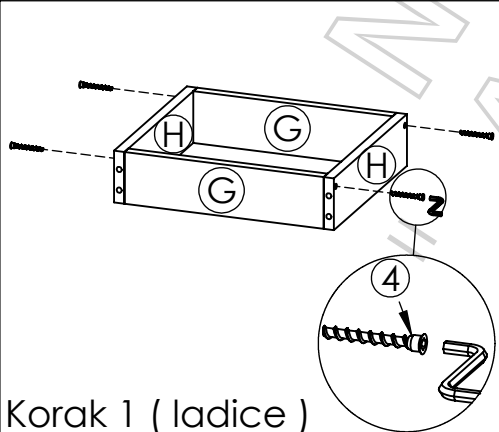

AMBYENTA

...kroz život zajedno...

www.ambyenta.com

UPUTSTVO ZA MONTAŽU

NOĆNIK "ADRIA"

1  Ljepilo bočica 1 kom	2  Drvena tipla 18 kom	3  Vodilica ladica L=300mm 1 par	4  Vijak inbus 6,3x50 8 kom	5  Vijak 4x16 8 kom	6  Vijak M4x35 2 kom	7  Ručkica S=96mm 1 kom	8  Nogica sa ekserima - 4kom
9  Pokrivka inbus vijka - 4 kom	10  Ekseri za leđa 30 kom						

Korak 1

Korak 2

Korak 3

Korak 4

Korak 5

Korak 6

Korak 1 (ladice)

Korak 2 (ladice)