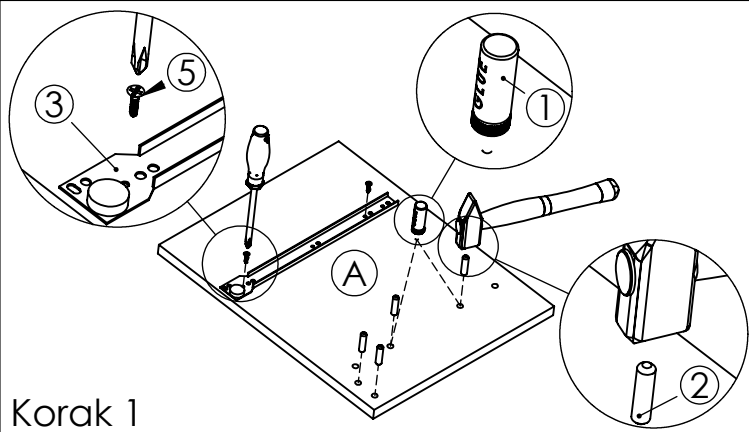

AMBYENTA

...kroz život zajedno...

www.ambyenta.com

UPUTSTVO ZA MONTAŽU

NOĆNIK "ADRIA"

1  Ljepilo bočica 1 kom	2  Drvena tipla 18 kom	3  Vodilica ladica L=300mm 1 par	4  Vijak inbus 6,3x50 8 kom	5  Vijak 4x16 8 kom	6  Vijak M4x35 2 kom	7  Ručkica S=96mm 1 kom	8  Nogica sa ekserima - 4kom
9  Pokrivka inbus vijka - 4 kom	10  Ekseri za leđa 30 kom						