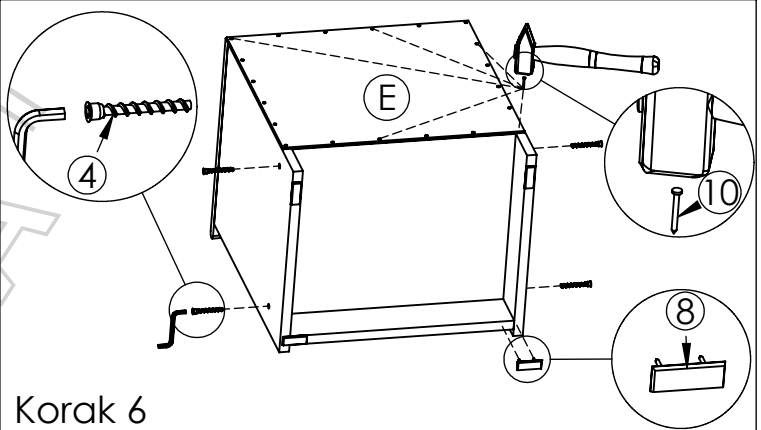

AMBYENTA

...kroz život zajedno...

www.ambyenta.com

UPUTSTVO ZA MONTAŽU

NOĆNIK "ADRIA"

1  Ljepilo bočica 1 kom	2  Drvena tipla 18 kom	3  Vodilica ladica L=300mm 1 par	4  Vijak inbus 6,3x50 8 kom	5  Vijak 4x16 8 kom	6  Vijak M4x35 2 kom	7  Ručkica S=96mm 1 kom	8  Nogica sa ekserima - 4kom
9  Pokrivka inbus vijka - 4 kom	10  Ekseri za leđa 30 kom						

Korak 1

Korak 2

Korak 3

Korak 4

Korak 5

Korak 6

Korak 1 (ladice)

Korak 2 (ladice)