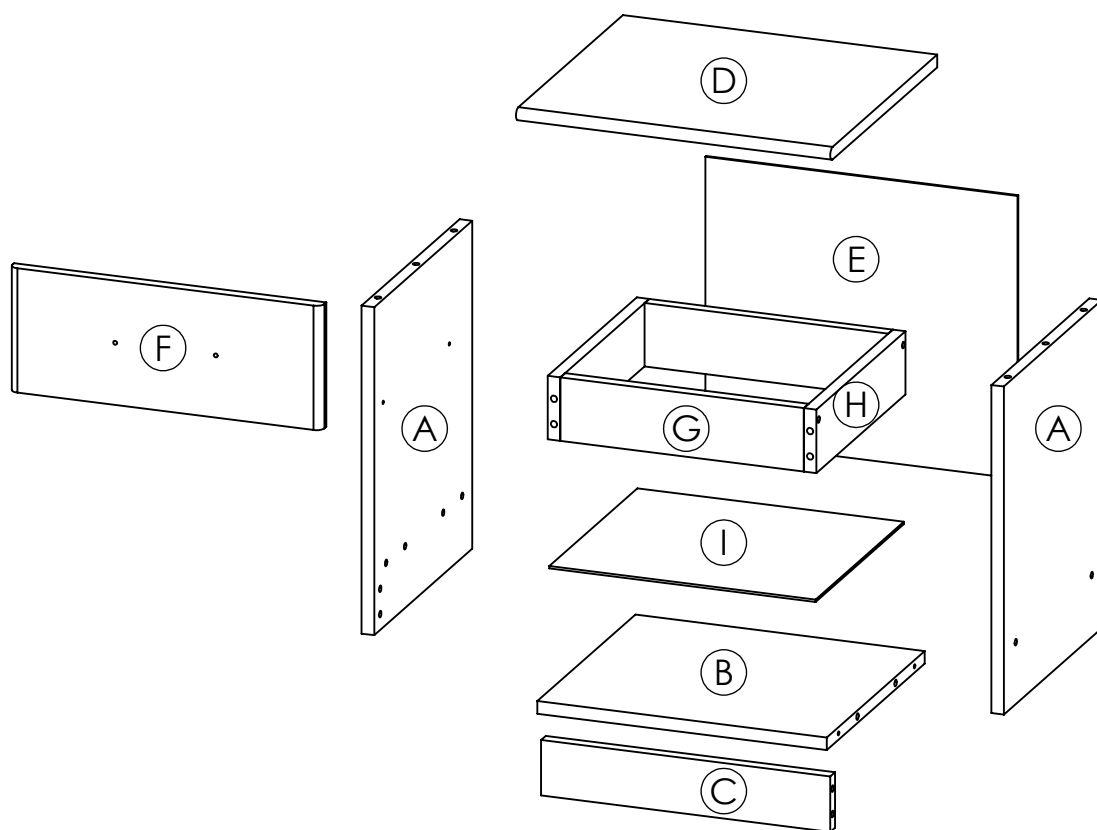

AMBYENTA

...kroz život zajedno...

www.ambyenta.com

UPUTSTVO ZA MONTAŽU

NOĆNIK "ADRIA"

1  Ljepilo bočica 1 kom	2  Drvena tipla 18 kom	3  Vodilica ladica L=300mm 1 par	4  Vijak inbus 6,3x50 8 kom	5  Vijak 4x16 8 kom	6  Vijak M4x35 2 kom	7  Ručkica S=96mm 1 kom	8  Nogica sa ekserima - 4kom
9  Pokrivka inbus vijka - 4 kom	10  Ekseri za leđa 30 kom						

Korak 1

Korak 2

Korak 3

Korak 4

Korak 5

Korak 6

Korak 1 (ladice)

Korak 2 (ladice)