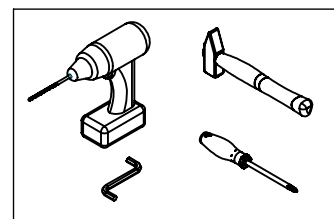

AMBYENTA

...kroz život zajedno...

www.ambyenta.com

UPUTSTVO ZA MONTAŽU

NOĆNIK "ADRIA"

1  Ljepilo bočica 1 kom	2  Drvena tipla 18 kom	3  Vodilica ladica L=300mm 1 par	4  Vijak inbus 6,3x50 8 kom	5  Vijak 4x16 8 kom	6  Vijak M4x35 2 kom	7  Ručkica S=96mm 1 kom	8  Nogica sa ekserima - 4kom
9  Pokrivka inbus vijka - 4 kom	10  Ekseri za leđa 30 kom						