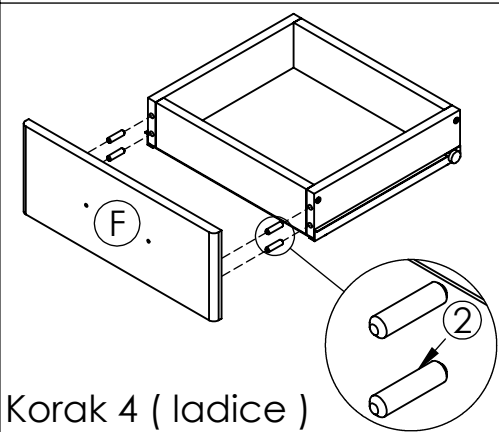

Korak 5 (ladice)

Korak 4 (ladice)