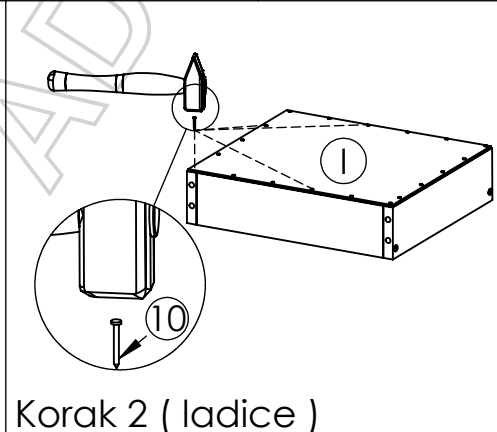

AMBYENTA

...kroz život zajedno...

www.ambyenta.com

UPUTSTVO ZA MONTAŽU

NOĆNIK "ADRIA"

1  Ljepilo bočica 1 kom	2  Drvena tipla 18 kom	3  Vodilica ladica L=300mm 1 par	4  Vijak inbus 6,3x50 8 kom	5  Vijak 4x16 8 kom	6  Vijak M4x35 2 kom	7  Ručkica S=96mm 1 kom	8  Nogica sa ekserima - 4kom
9  Pokrivka inbus vijka - 4 kom	10  Ekseri za leđa 30 kom						

Korak 1

Korak 2

Korak 3

Korak 4

Korak 5

Korak 6

Korak 1 (ladice)

Korak 2 (ladice)