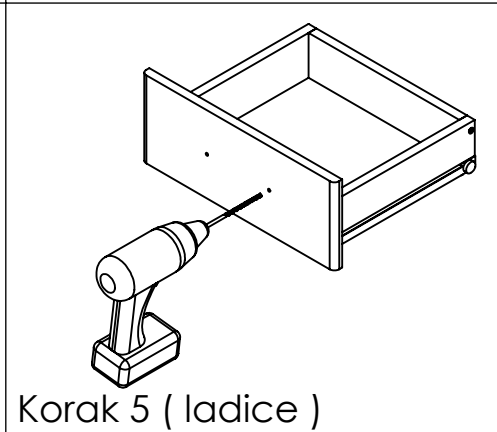

Korak 6 (ladice)

Korak 5 (ladice)