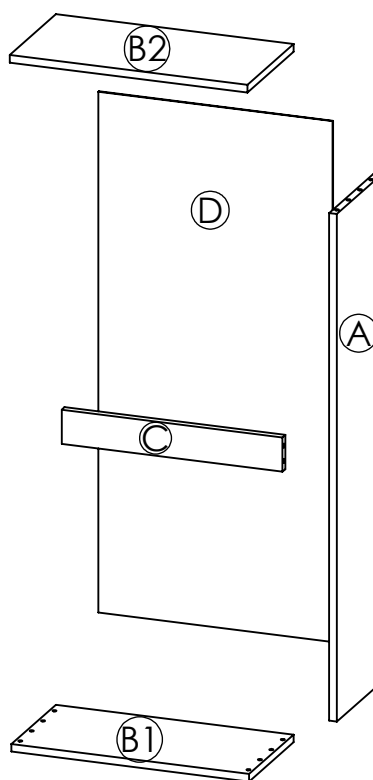

AMBYENTA

...kroz život zajedno...

www.ambyenta.com

UPUTSTVO ZA MONTAŽU

Cipelar " ELA / 3V-50"

1  Bočica ljepila 1 kom	2  Drvena tipla 8x32 20 kom	3  Vijak 4x16 mm 20 kom	4  Vijak 4x20 mm 8 kom	5  Vijak 3x16 mm 18 kom	6  Vijak 6,3x13 mm 6 kom	7  Nogica - 4 kom	8  Ručkica L=128mm 3 kom
9  PVC nosač L/D 3 para	10  Vijak M4x20 mm 6 kom	11  Ekseri - 26 kom					