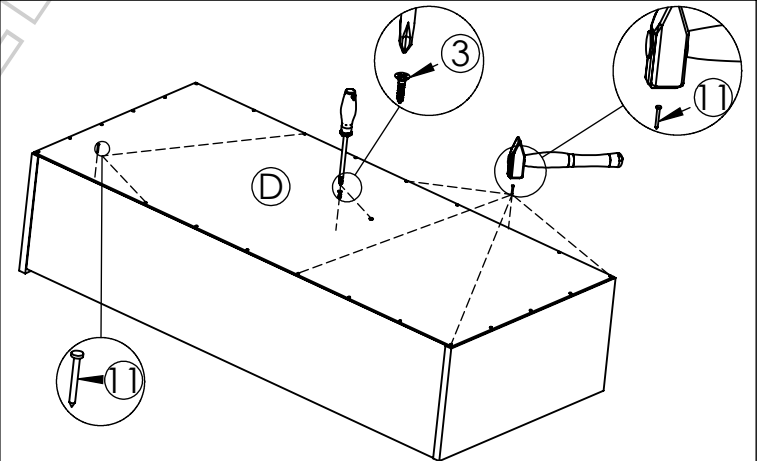

AMBYENTA

...kroz život zajedno...

www.ambyenta.com

UPUTSTVO ZA MONTAŽU

Cipelar " ELA / 3V-50"

1  Bočica ljepila 1 kom	2  Drvena tipla 8x32 20 kom	3  Vijak 4x16 mm 20 kom	4  Vijak 4x20 mm 8 kom	5  Vijak 3x16 mm 18 kom	6  Vijak 6,3x13 mm 6 kom	7  Nogica - 4 kom	8  Ručkica L=128mm 3 kom
9  PVC nosač L/D 3 para	10  Vijak M4x20 mm 6 kom	11  Ekseri - 26 kom					

Korak 1

Korak 2

Korak 3

Korak 4

Korak 5

Korak 6

Korak 7

Korak 8