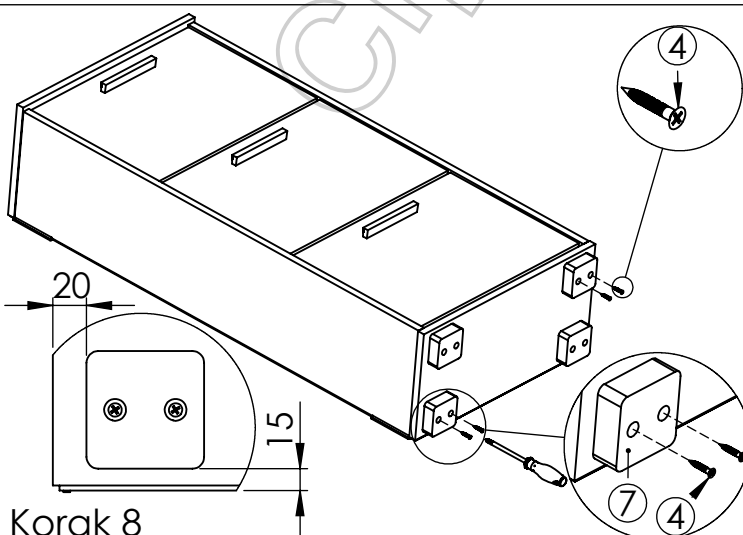

Korak 6

Korak 8