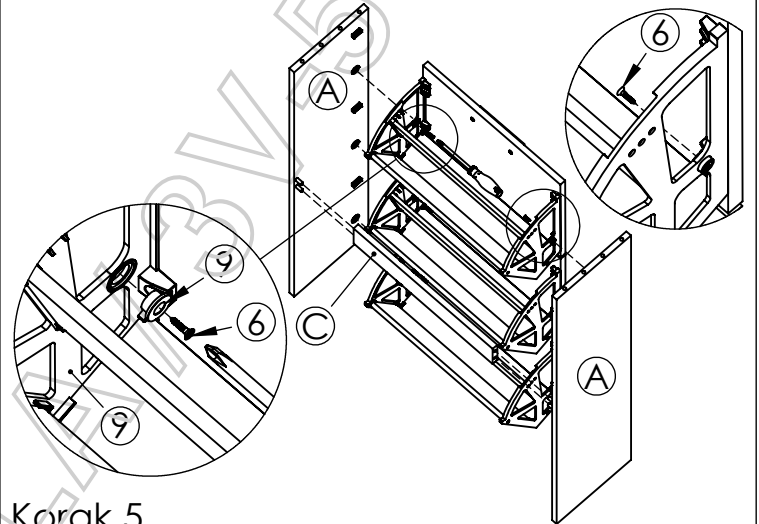

AMBYENTA

...kroz život zajedno...

www.ambyenta.com

UPUTSTVO ZA MONTAŽU

Cipelar " ELA / 3V-50"

1  Bočica ljepila 1 kom	2  Drvena tipla 8x32 20 kom	3  Vijak 4x16 mm 20 kom	4  Vijak 4x20 mm 8 kom	5  Vijak 3x16 mm 18 kom	6  Vijak 6,3x13 mm 6 kom	7  Nogica - 4 kom	8  Ručkica L=128mm 3 kom
9  PVC nosač L/D 3 para	10  Vijak M4x20 mm 6 kom	11  Ekseri - 26 kom					

Korak 1

Korak 2

Korak 3

Korak 4

Korak 5

Korak 6

Korak 7

Korak 8