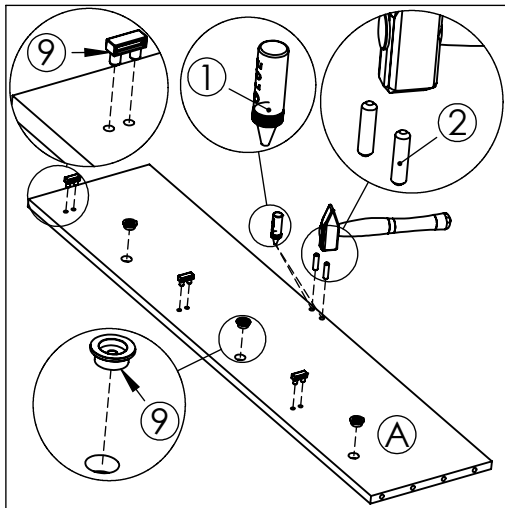

AMBYENTA

...kroz život zajedno...

www.ambyenta.com

UPUTSTVO ZA MONTAŽU

Cipelar " ELA / 3V-50"

1  Bočica ljepila 1 kom	2  Drvena tipla 8x32 20 kom	3  Vijak 4x16 mm 20 kom	4  Vijak 4x20 mm 8 kom	5  Vijak 3x16 mm 18 kom	6  Vijak 6,3x13 mm 6 kom	7  Nogica - 4 kom	8  Ručkica L=128mm 3 kom
9  PVC nosač L/D 3 para	10  Vijak M4x20 mm 6 kom	11  Ekseri - 26 kom					