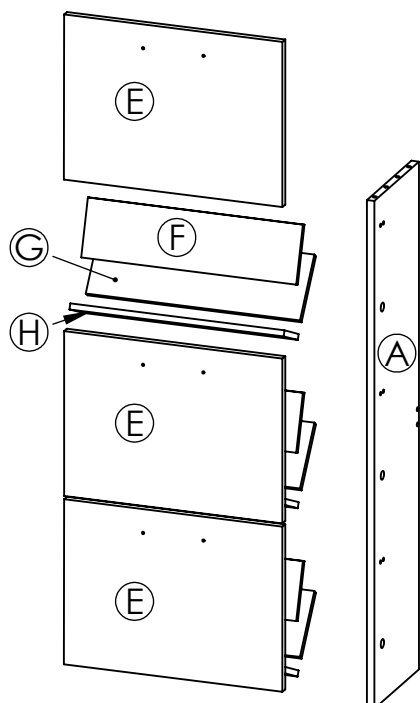

AMBYENTA

...kroz život zajedno...

www.ambyenta.com

UPUTSTVO ZA MONTAŽU

Cipelar " ELA / 3V-50"

1  Bočica ljepila 1 kom	2  Drvena tipla 8x32 20 kom	3  Vijak 4x16 mm 20 kom	4  Vijak 4x20 mm 8 kom	5  Vijak 3x16 mm 18 kom	6  Vijak 6,3x13 mm 6 kom	7  Nogica - 4 kom	8  Ručkica L=128mm 3 kom
9  PVC nosač L/D 3 para	10  Vijak M4x20 mm 6 kom	11  Ekseri - 26 kom					

Korak 1

Korak 2

Korak 3

Korak 4

Korak 5

Korak 6

Korak 7

Korak 8