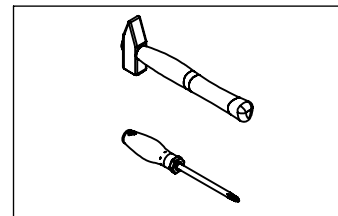

AMBYENTA

...kroz život zajedno...

www.ambyenta.com

UPUTSTVO ZA MONTAŽU

Cipelar " ELA / 4V-50"

1  Bočica ljepila 1 kom	2  Drvena tipla 8x32 20 kom	3  Vijak 4x16 mm 26 kom	4  Vijak 4x20 mm 8 kom	5  Vijak 3x16 mm 24 kom	6  Vijak 6,3x13 mm 8 kom	7  Nogica - 4 kom	8  Ručkica L=128mm 4 kom
9  PVC nosač L/D 4 para	10  Vijak M4x20 mm 8 kom	11  Ekseri - 30 kom					