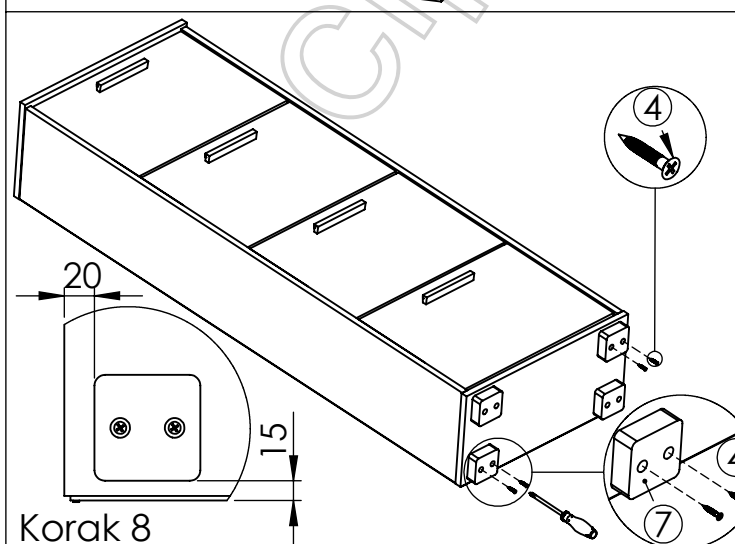

Korak 9

Korak 8