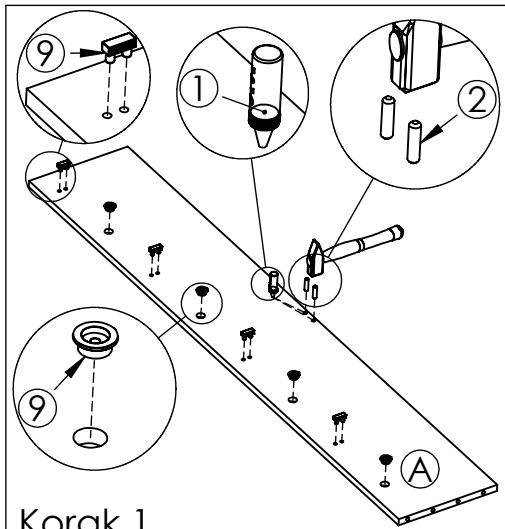

AMBYENTA

...kroz život zajedno...

www.ambyenta.com

UPUTSTVO ZA MONTAŽU

Cipelar " ELA / 4V-50"

1  Bočica ljepila 1 kom	2  Drvena tipla 8x32 20 kom	3  Vijak 4x16 mm 26 kom	4  Vijak 4x20 mm 8 kom	5  Vijak 3x16 mm 24 kom	6  Vijak 6,3x13 mm 8 kom	7  Nogica - 4 kom	8  Ručkica L=128mm 4 kom
9  PVC nosač L/D 4 para	10  Vijak M4x20 mm 8 kom	11  Ekseri - 30 kom					