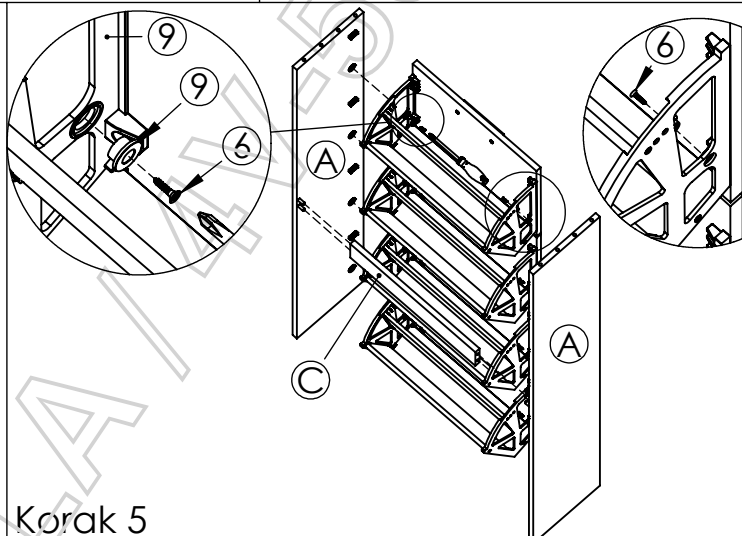

AMBYENTA

...kroz život zajedno...

www.ambyenta.com

UPUTSTVO ZA MONTAŽU

Cipelar " ELA / 4V-50"

1  Bočica ljepila 1 kom	2  Drvena tipla 8x32 20 kom	3  Vijak 4x16 mm 26 kom	4  Vijak 4x20 mm 8 kom	5  Vijak 3x16 mm 24 kom	6  Vijak 6,3x13 mm 8 kom	7  Nogica - 4 kom	8  Ručkica L=128mm 4 kom
9  PVC nosač L/D 4 para	10  Vijak M4x20 mm 8 kom	11  Ekseri - 30 kom					

Korak 1

Korak 2

Korak 3

Korak 4

Korak 5

Korak 6

Korak 7

Korak 8