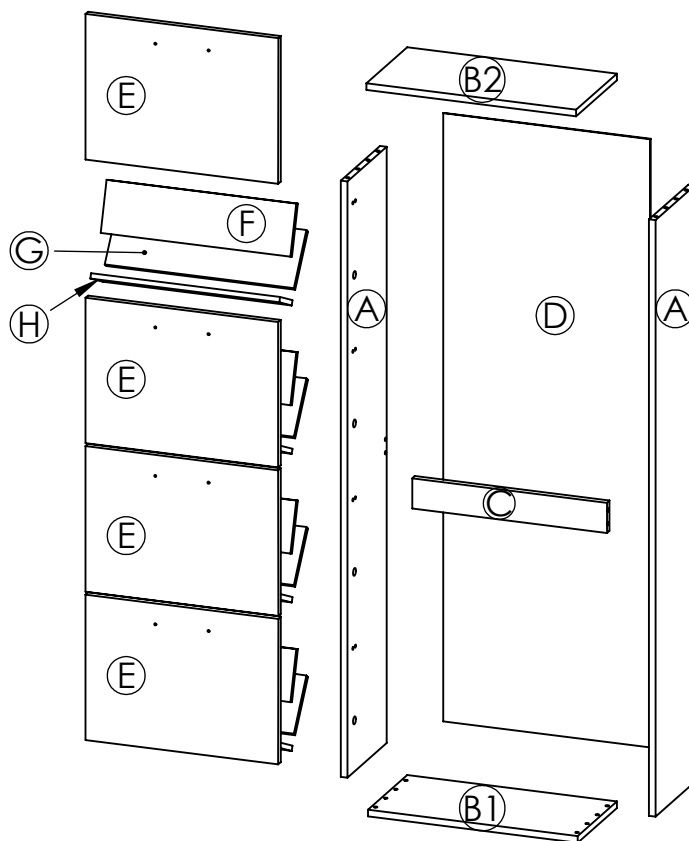

AMBYENTA

...kroz život zajedno...

www.ambyenta.com

UPUTSTVO ZA MONTAŽU

Cipelar " ELA / 4V-50"

1  Bočica ljepila 1 kom	2  Drvena tipla 8x32 20 kom	3  Vijak 4x16 mm 26 kom	4  Vijak 4x20 mm 8 kom	5  Vijak 3x16 mm 24 kom	6  Vijak 6,3x13 mm 8 kom	7  Nogica - 4 kom	8  Ručkica L=128mm 4 kom
9  PVC nosač L/D 4 para	10  Vijak M4x20 mm 8 kom	11  Ekseri - 30 kom					