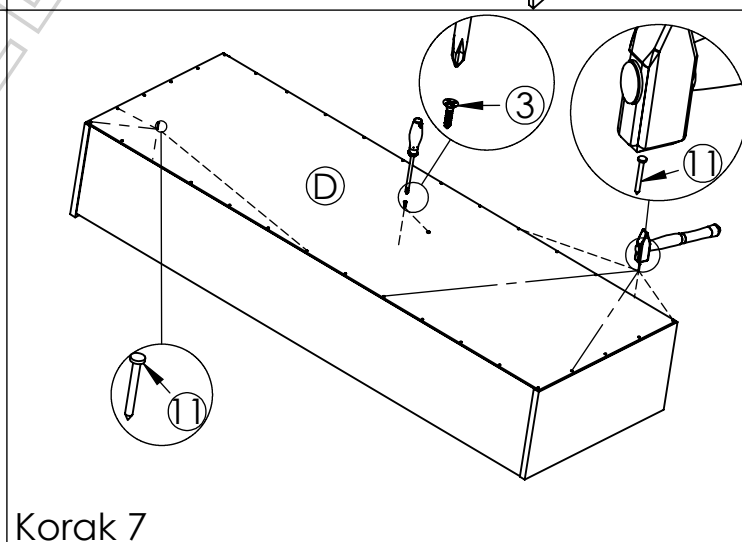

Korak 5

Korak 7