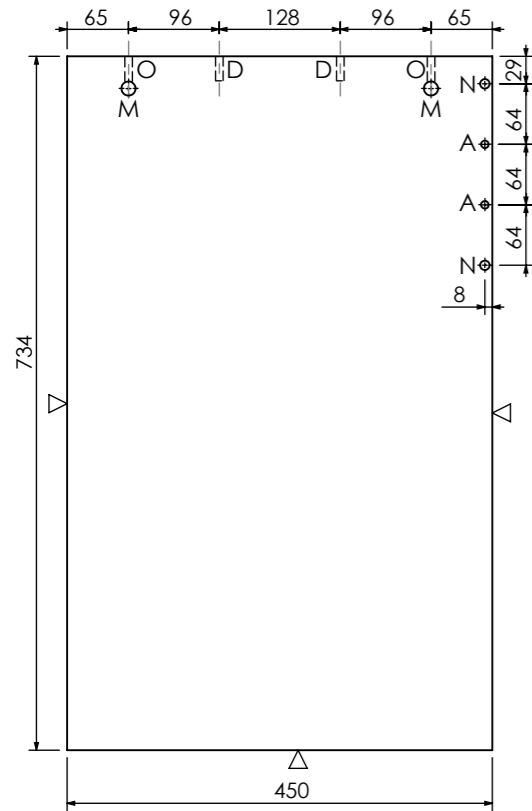

Broj pozicije	Naziv pozicije	Dimenzije	Kom
1	Leđa	1200x602x16	1
2	Ukruta veca	308x150x25	2
3	Ukruta	146x150x16	4
4	Polica fiksna	558x150x16	2
5	Polica fiksna veca	750x150x16	2

OTVORENA POLICA

Poz 1 Bočna stranica lijeva

RADNI STOL

Broj pozicije	Naziv pozicije	Dimenzije	Kom
1	Bocna stranica lijeva	734x450x16	1
2	Bocna stranica srednja	734x450x16	1
3	Bočna stranica desna	734x450x16	1
4	Pod	318x450x16	2
5	Cokla	318x70x16	2
6	Ukruta	830x250x16	1
7	Plafon	1200x500x16	1
8	Korpus ladice L/D	400x80x16	2
9	Korpus ladice L/D	400x120x16	2
10	Korpus ladice P/Z	260x80x16	2
11	Korpus ladice P/Z	260x120x16	2
12	Maska ladice	200x347x16	2
13	Leđa	662x348x3	1
14	Pod ladice	290x398x3	2

KOMODA

Broj pozicije	Naziv pozicije	Dimenzije	Kom
1	Bocna stranica lijeva	1280x410x16	1
2	Bocna stranica desna	1280x410x16	1
3	Bočna stranica srednja	951x410x16	1
4	Pod	768x410x16	2
5	Plafon	802x431x16	1
6	Korpus ladice L/D	400x100x16	2
7	Korpus ladice P/Z	710x100x16	2
8	Cokla	768x70x16	2
9	Pomična polica	375x400x16	5
10	Fronta lijeva	970x405x16	1
11	Maska ladice	197x797x16	1
12	Leđa	1224x398x3	2
13	Pod ladice	740x398x3	1

ORMAR

Broj pozicije	Naziv pozicije	Dimenzije	Kom
1	Bocna stranica lijeva	1990x504x16	1
2	Bocna stranica desna	1990x504x16	1
3	Pod	768x504x16	3
4	Plafon	802x525x16	1
5	Cokla	768x70x16	4
6	Korpus ladice P/Z	710x120x16	4
7	Korpus ladice L/D	450x120x16	4
8	Maska ladice	197x797x16	2
9	Fronta	1404x397x16	2
10	Leđa	1934x398x3	2
11	Pod ladice	740x448x3	2