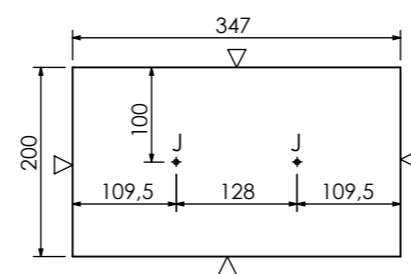

Broj pozicije	Naziv pozicije	Dimenzije	Kom
1	Leđa	1200x602x16	1
2	Ukruta veca	308x150x25	2
3	Ukruta	146x150x16	4
4	Polica fiksna	558x150x16	2
5	Polica fiksna veca	750x150x16	2

OTVORENA POLICA

Poz 1 Bočna stranica lijeva

Poz 8 Korpus ladice L/D

Poz 10 Korpus ladice P/Z

Poz 9 Korpus ladice L/D

Poz 11 Korpus ladice P/Z

Poz 12 Maska ladice

Oznaka	Dimenzije
A	Ø8 ∇ 12mm
A1	sa druge strane
D	Ø8 ∇ 26mm bočno
O	Ø8 ∇ 30mm bočno
M	Ø15 ∇ 13mm
N	Ø10 ∇ 13mm
N1 sa druge strane	Ø10 ∇ 13mm
E	Ø5 ∇ 2mm tačkanje
J	Ø5 probojna
F	Ø8 probojna
G	Ø5 ∇ 36mm bočno
∇	kant traka 20/0.4

RADNI STOL

Broj pozicije	Naziv pozicije	Dimenzije	Kom
1	Bocna stranica lijeva	734x450x16	1
2	Bocna stranica srednja	734x450x16	1
3	Bočna stranica desna	734x450x16	1
4	Pod	318x450x16	2
5	Cokla	318x70x16	2
6	Ukruta	830x250x16	1
7	Plafon	1200x500x16	1
8	Korpus ladice L/D	400x80x16	2
9	Korpus ladice L/D	400x120x16	2
10	Korpus ladice P/Z	260x80x16	2
11	Korpus ladice P/Z	260x120x16	2
12	Maska ladice	200x347x16	2
13	Leđa	662x348x3	1
14	Pod ladice	290x398x3	2

KOMODA

Broj pozicije	Naziv pozicije	Dimenzije	Kom
1	Bocna stranica lijeva	1280x410x16	1
2	Bocna stranica desna	1280x410x16	1
3	Bočna stranica srednja	951x410x16	1
4	Pod	768x410x16	2
5	Plafon	802x431x16	1
6	Korpus ladice L/D	400x100x16	2
7	Korpus ladice P/Z	710x100x16	2
8	Cokla	768x70x16	2
9	Pomična polica	375x400x16	5
10	Fronta lijeva	970x405x16	1
11	Maska ladice	197x797x16	1
12	Leđa	1224x398x3	2
13	Pod ladice	740x398x3	1