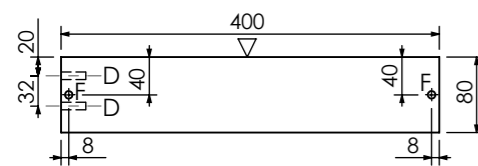

Broj pozicije	Naziv pozicije	Dimenzije	Kom
1	Leđa	1200x602x16	1
2	Ukruta veca	308x150x25	2
3	Ukruta	146x150x16	4
4	Polica fiksna	558x150x16	2
5	Polica fiksna veca	750x150x16	2

OTVORENA POLICA

Poz 1 Bočna stranica lijeva

Poz 2 Bočna stranica srednja

Poz 3 Bočna stranica desna

Poz 6 Ukruta

Poz 5 Cokla

Poz 13 Leđa

Poz 14 Pod ladice

Poz 4 Pod

Poz 7 Plafon

Poz 8 Korpus ladice L/D

Poz 10 Korpus ladice P/Z

Poz 9 Korpus ladice L/D

Poz 11 Korpus ladice P/Z

Poz 12 Maska ladice

Oznaka	Dimenzije
A	Ø8 ∇ 12mm
A1	sa druge strane
D	Ø8 ∇ 26mm bočno
O	Ø8 ∇ 30mm bočno
M	Ø15 ∇ 13mm
N	Ø10 ∇ 13mm
N1 sa druge strane	Ø10 ∇ 13mm
E	Ø5 ∇ 2mm tačkanje
J	Ø5 probojna
F	Ø8 probojna
G	Ø5 ∇ 36mm bočno
∇	kant traka 20/0.4