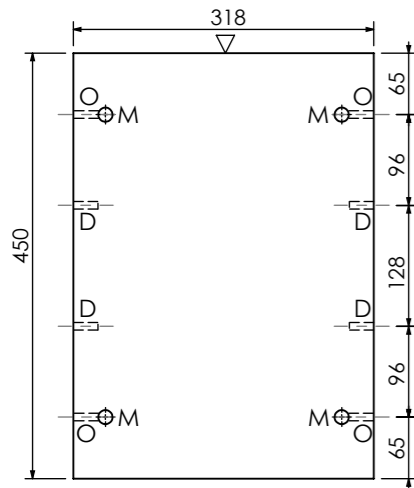

Poz 4 Pod

Oznaka	Dimenzije
A	Ø8 ∇ 12mm
A1	sa druge strane
D	Ø8 ∇ 26mm bočno
O	Ø8 ∇ 30mm bočno
M	Ø15 ∇ 13mm
N	Ø10 ∇ 13mm
N1 sa druge strane	Ø10 ∇ 13mm
E	Ø5 ∇ 2mm tačkanje
J	Ø5 probojna
F	Ø8 probojna
G	Ø5 ∇ 36mm bočno
∇	kant traka 20/0.4