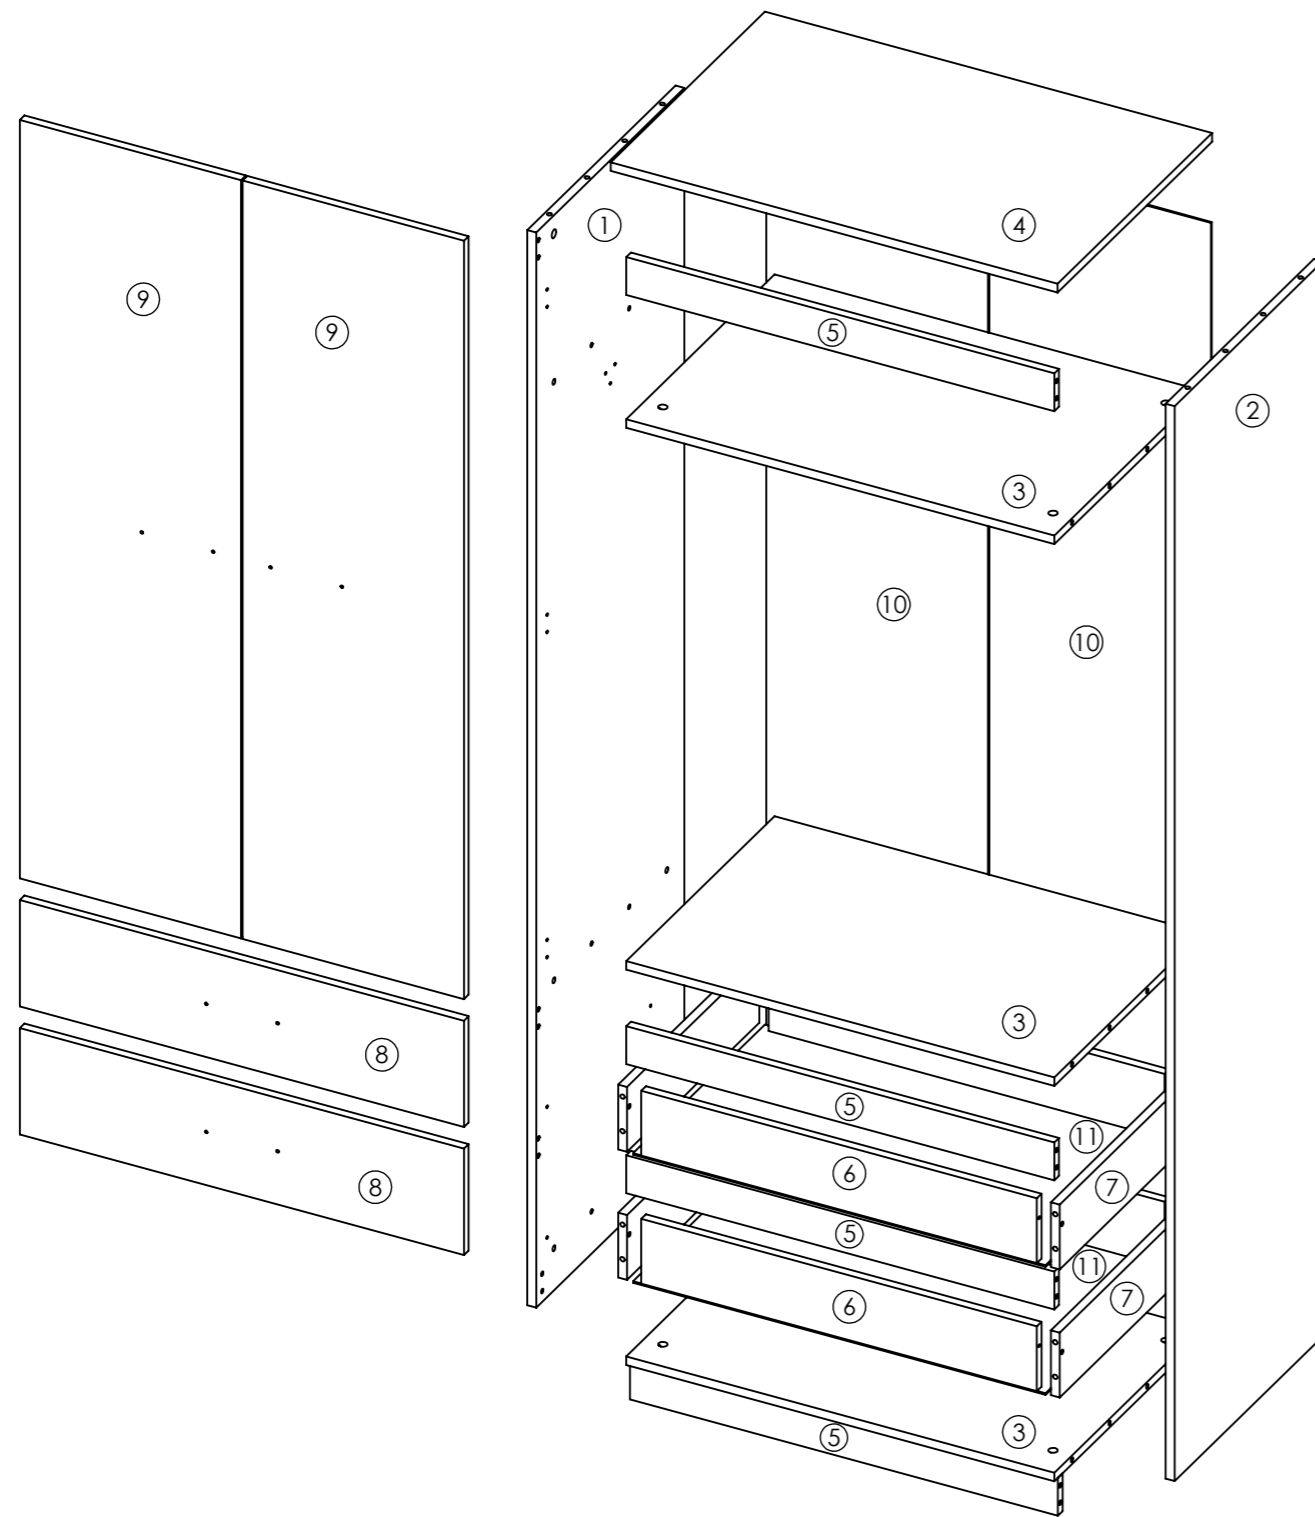

Poz 6 Korpus ladice P/Z

Poz 11 Pod ladice

Poz 7 Korpus ladice L/D

Oznaka	Dimenzije
A	Ø 8 ∇ 12mm
G	Ø 5 ∇ 36mm bočno
D	Ø 8 ∇ 26mm bočno
O	Ø 8 ∇ 30mm bočno
M	Ø 15 ∇ 13mm
N	Ø 10 ∇ 13mm
J	Ø 5 ∇ probojna
E	Ø 5 ∇ 2mm tačkanje
F	Ø 8 ∇ probojna
L	Ø 35 ∇ 12mm
∇	kant traka 20/0.4mm

ORMAR

Broj pozicije	Naziv pozicije	Dimenzije	Kom
1	Bocna stranica lijeva	1990x504x16	1
2	Bocna stranica desna	1990x504x16	1
3	Pod	768x504x16	3
4	Plafon	802x525x16	1
5	Cokla	768x70x16	4
6	Korpus ladice P/Z	710x120x16	4
7	Korpus ladice L/D	450x120x16	4
8	Maska ladice	197x797x16	2
9	Fronta	1404x397x16	2
10	Leđa	1934x398x3	2
11	Pod ladice	740x448x3	2