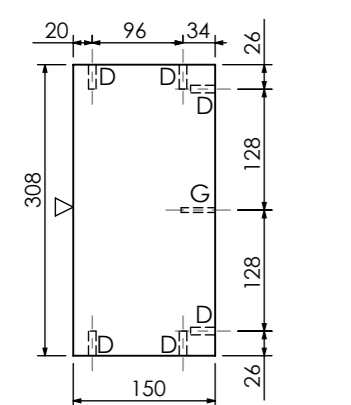

OTVORENA POLICA

Poz 2 ukruta veca

Poz 3 Ukruta

Poz 4 Polica fiksna

Poz 5 Polica fiksna veca

Oznaka	Dimenzije
A	$\varnothing 8 \nabla 12\text{mm}$
A1 sa druge strane	$\varnothing 8 \nabla 12\text{mm}$
F	$\varnothing 8 \nabla$ probojna
D	$\varnothing 8 \nabla 26\text{mm}$ bočno
G	$\varnothing 5 \nabla 36\text{mm}$ bočno
L1 sa druge strane	$\varnothing 35 \nabla 12\text{mm}$
E1 sa druge strane	$\varnothing 5 \nabla 2\text{mm}$
∇	kant traka 20/0,4mm

Broj pozicije	Naziv pozicije	Dimenzije	Kom
1	Leđa	1200x602x16	1
2	Ukruta veca	308x150x25	2
3	Ukruta	146x150x16	4
4	Polica fiksna	558x150x16	2
5	Polica fiksna veca	750x150x16	2

OTVORENA POLICA

Poz 1 Bočna stranica lijeva

RADNI STOL

Broj pozicije	Naziv pozicije	Dimenzije	Kom
1	Bocna stranica lijeva	734x450x16	1
2	Bocna stranica srednja	734x450x16	1
3	Bočna stranica desna	734x450x16	1
4	Pod	318x450x16	2
5	Cokla	318x70x16	2
6	Ukruta	830x250x16	1
7	Plafon	1200x500x16	1
8	Korpus ladice L/D	400x80x16	2
9	Korpus ladice L/D	400x120x16	2
10	Korpus ladice P/Z	260x80x16	2
11	Korpus ladice P/Z	260x120x16	2
12	Maska ladice	200x347x16	2
13	Leđa	662x348x3	1
14	Pod ladice	290x398x3	2

KOMODA

Broj pozicije	Naziv pozicije	Dimenzije	Kom
1	Bocna stranica lijeva	1280x410x16	1
2	Bocna stranica desna	1280x410x16	1
3	Bočna stranica srednja	951x410x16	1
4	Pod	768x410x16	2
5	Plafon	802x431x16	1
6	Korpus ladice L/D	400x100x16	2
7	Korpus ladice P/Z	710x100x16	2
8	Cokla	768x70x16	2
9	Pomična polica	375x400x16	5
10	Fronta lijeva	970x405x16	1
11	Maska ladice	197x797x16	1
12	Leđa	1224x398x3	2
13	Pod ladice	740x398x3	1