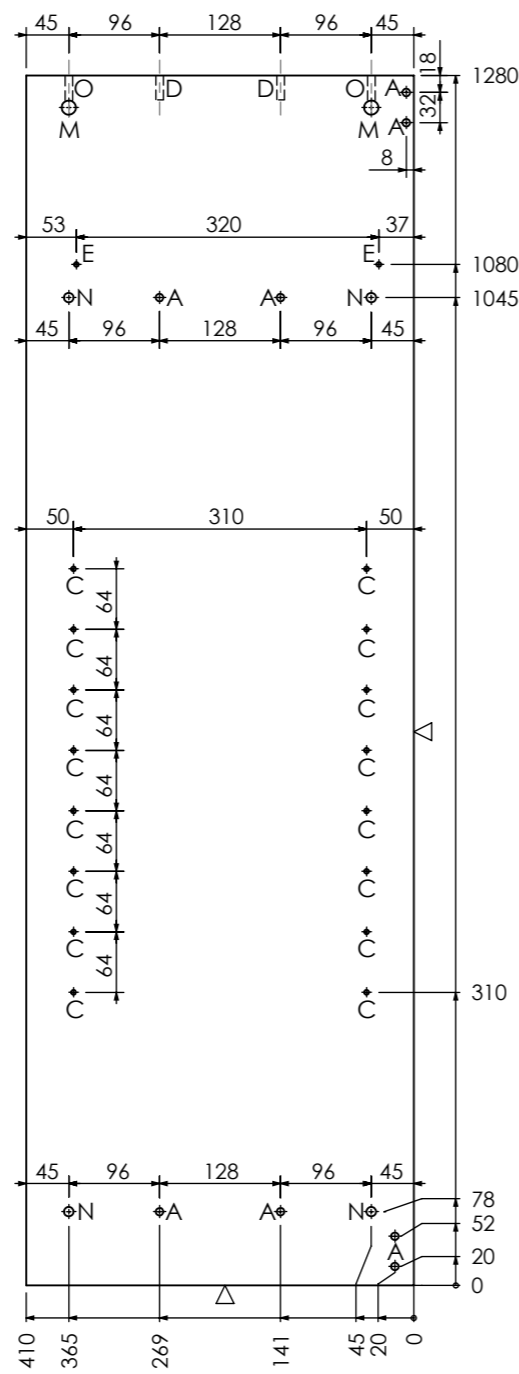

Poz 2 Bočna stranica desna