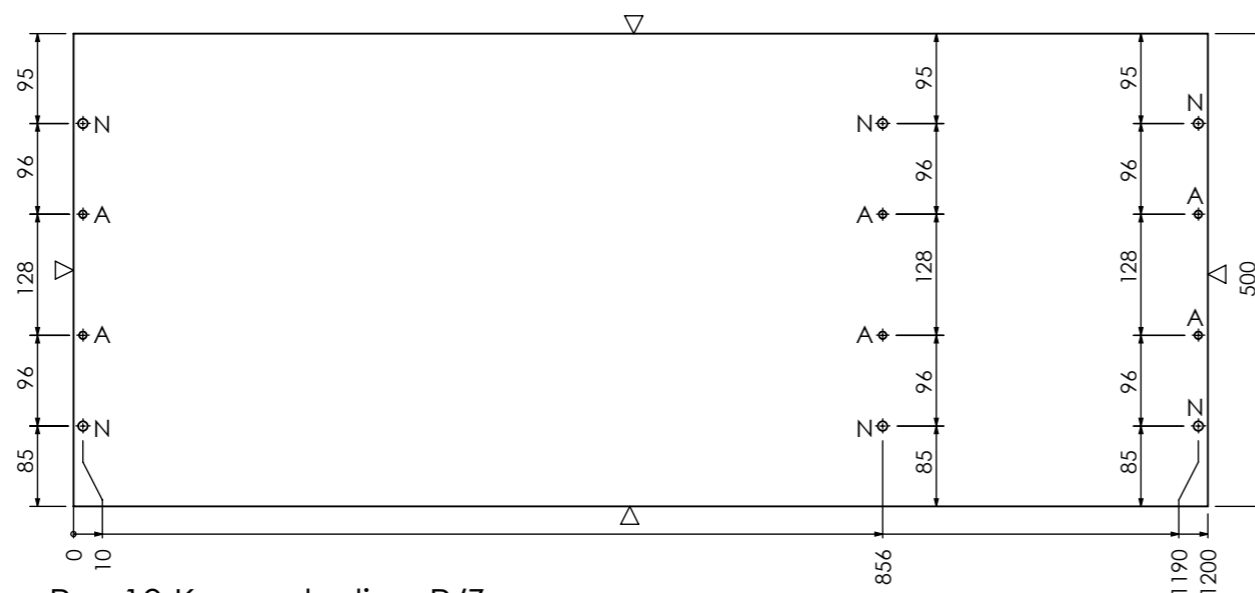

Poz 7 Plafon