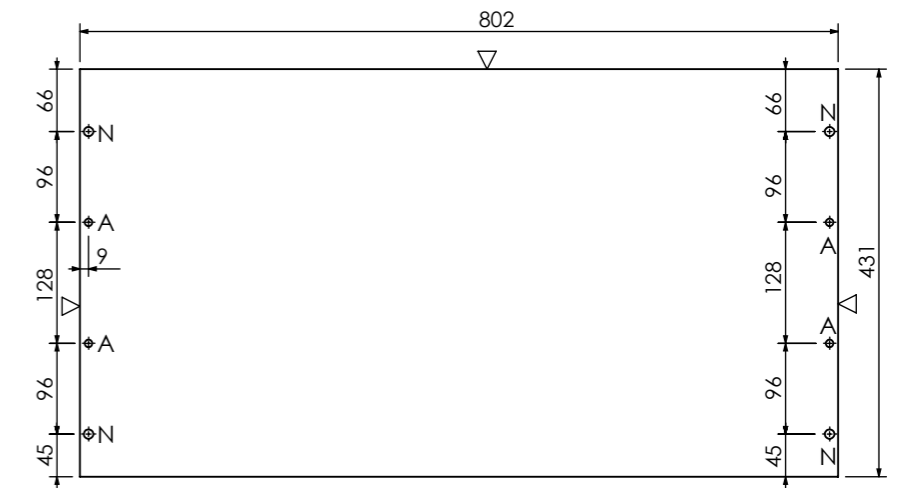

Poz 5 Plafon