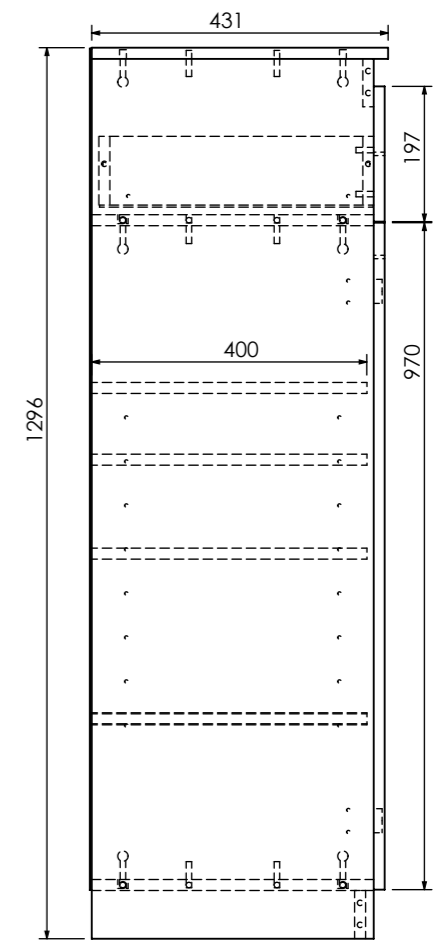

RADNI STOL

Broj pozicije	Naziv pozicije	Dimenzije	Kom
1	Bocna stranica lijeva	734x450x16	1
2	Bocna stranica srednja	734x450x16	1
3	Bočna stranica desna	734x450x16	1
4	Pod	318x450x16	2
5	Cokla	318x70x16	2
6	Ukruta	830x250x16	1
7	Plafon	1200x500x16	1
8	Korpus ladice L/D	400x80x16	2
9	Korpus ladice L/D	400x120x16	2
10	Korpus ladice P/Z	260x80x16	2
11	Korpus ladice P/Z	260x120x16	2
12	Maska ladice	200x347x16	2
13	Leđa	662x348x3	1
14	Pod ladice	290x398x3	2

Poz 9 Pomična policica

Poz 10 Fronta lijeva

Poz 11 Maska ladice

Poz 13 Pod ladice

Oznaka	Dimenzije
A	Ø 8 ∇ 12mm
D	Ø 8 ∇ 26mm bočno
O	Ø 8 ∇ 30mm bočno
M	Ø 15 ∇ 13mm
N	Ø 10 ∇ 13mm
E	Ø 5 ∇ 2mm tačkanje
J	Ø 5 probojna
F	Ø 8 probojna
G	Ø 5 ∇ 36mm bočno
C	Ø 5 ∇ 10mm
L	Ø 35 ∇ 12mm
∇	kant traka 20/0.4

KOMODA

Broj pozicije	Naziv pozicije	Dimenzije	Kom
1	Bocna stranica lijeva	1280x410x16	1
2	Bocna stranica desna	1280x410x16	1
3	Bočna stranica srednja	951x410x16	1
4	Pod	768x410x16	2
5	Plafon	802x431x16	1
6	Korpus ladice L/D	400x100x16	2
7	Korpus ladice P/Z	710x100x16	2
8	Cokla	768x70x16	2
9	Pomična polica	375x400x16	5
10	Fronta lijeva	970x405x16	1
11	Maska ladice	197x797x16	1
12	Leđa	1224x398x3	2
13	Pod ladice	740x398x3	1

ORMAR

Broj pozicije	Naziv pozicije	Dimenzije	Kom
1	Bocna stranica lijeva	1990x504x16	1
2	Bocna stranica desna	1990x504x16	1
3	Pod	768x504x16	3
4	Plafon	802x525x16	1
5	Cokla	768x70x16	4
6	Korpus ladice P/Z	710x120x16	4
7	Korpus ladice L/D	450x120x16	4
8	Maska ladice	197x797x16	2
9	Fronta	1404x397x16	2
10	Leđa	1934x398x3	2
11	Pod ladice	740x448x3	2