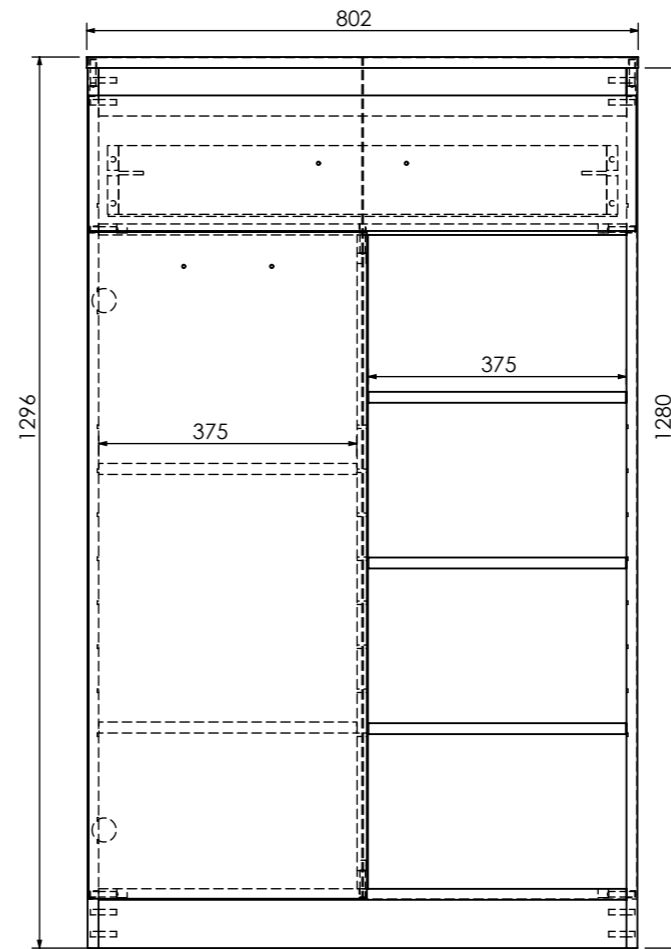

Broj pozicije	Naziv pozicije	Dimenzije	Kom
1	Leđa	1200x602x16	1
2	Ukruta veca	308x150x25	2
3	Ukruta	146x150x16	4
4	Polica fiksna	558x150x16	2
5	Polica fiksna veca	750x150x16	2

OTVORENA POLICA

Poz 1 Bočna stranica lijeva

RADNI STOL

Broj pozicije	Naziv pozicije	Dimenzije	Kom
1	Bocna stranica lijeva	734x450x16	1
2	Bocna stranica srednja	734x450x16	1
3	Bočna stranica desna	734x450x16	1
4	Pod	318x450x16	2
5	Cokla	318x70x16	2
6	Ukruta	830x250x16	1
7	Plafon	1200x500x16	1
8	Korpus ladice L/D	400x80x16	2
9	Korpus ladice L/D	400x120x16	2
10	Korpus ladice P/Z	260x80x16	2
11	Korpus ladice P/Z	260x120x16	2
12	Maska ladice	200x347x16	2
13	Leđa	662x348x3	1
14	Pod ladice	290x398x3	2

KOMODA

Broj pozicije	Naziv pozicije	Dimenzije	Kom
1	Bocna stranica lijeva	1280x410x16	1
2	Bocna stranica desna	1280x410x16	1
3	Bočna stranica srednja	951x410x16	1
4	Pod	768x410x16	2
5	Plafon	802x431x16	1
6	Korpus ladice L/D	400x100x16	2
7	Korpus ladice P/Z	710x100x16	2
8	Cokla	768x70x16	2
9	Pomična polica	375x400x16	5
10	Fronta lijeva	970x405x16	1
11	Maska ladice	197x797x16	1
12	Leđa	1224x398x3	2
13	Pod ladice	740x398x3	1

ORMAR

Broj pozicije	Naziv pozicije	Dimenzije	Kom
1	Bocna stranica lijeva	1990x504x16	1
2	Bocna stranica desna	1990x504x16	1
3	Pod	768x504x16	3
4	Plafon	802x525x16	1
5	Cokla	768x70x16	4
6	Korpus ladice P/Z	710x120x16	4
7	Korpus ladice L/D	450x120x16	4
8	Maska ladice	197x797x16	2
9	Fronta	1404x397x16	2
10	Leđa	1934x398x3	2
11	Pod ladice	740x448x3	2