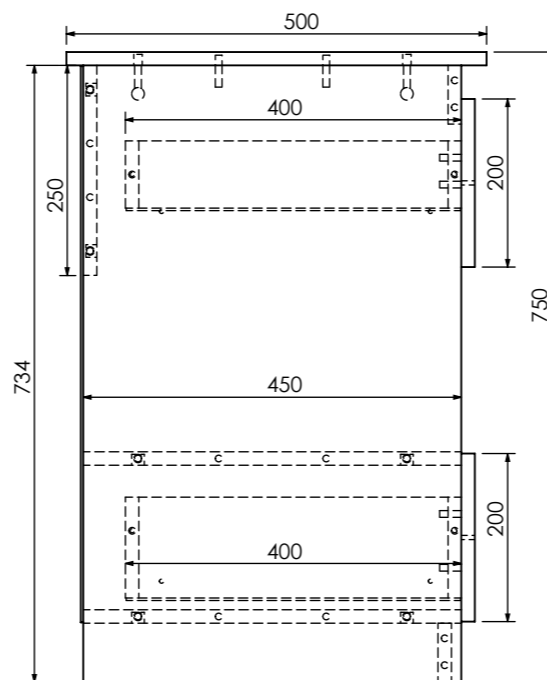

Broj pozicije	Naziv pozicije	Dimenzije	Kom
1	Leđa	1200x602x16	1
2	Ukruta veca	308x150x25	2
3	Ukruta	146x150x16	4
4	Polica fiksna	558x150x16	2
5	Polica fiksna veca	750x150x16	2

OTVORENA POLICA

Poz 1 Bočna stranica lijeva

Poz 8 Korpus ladice L/D

Poz 10 Korpus ladice P/Z

Poz 9 Korpus ladice L/D

Poz 11 Korpus ladice P/Z

Poz 12 Maska ladice

Oznaka	Dimenzije
A	Ø8 ∇ 12mm
A1	sa druge strane
D	Ø8 ∇ 26mm bočno
O	Ø8 ∇ 30mm bočno
M	Ø15 ∇ 13mm
N	Ø10 ∇ 13mm
N1 sa druge strane	Ø10 ∇ 13mm
E	Ø5 ∇ 2mm tačkanje
J	Ø5 probojna
F	Ø8 probojna
G	Ø5 ∇ 36mm bočno
∇	kant traka 20/0.4

RADNI STOL

Broj pozicije	Naziv pozicije	Dimenzije	Kom
1	Bocna stranica lijeva	734x450x16	1
2	Bocna stranica srednja	734x450x16	1
3	Bočna stranica desna	734x450x16	1
4	Pod	318x450x16	2
5	Cokla	318x70x16	2
6	Ukruta	830x250x16	1
7	Plafon	1200x500x16	1
8	Korpus ladice L/D	400x80x16	2
9	Korpus ladice L/D	400x120x16	2
10	Korpus ladice P/Z	260x80x16	2
11	Korpus ladice P/Z	260x120x16	2
12	Maska ladice	200x347x16	2
13	Leđa	662x348x3	1
14	Pod ladice	290x398x3	2

KOMODA

Broj pozicije	Naziv pozicije	Dimenzije	Kom
1	Bocna stranica lijeva	1280x410x16	1
2	Bocna stranica desna	1280x410x16	1
3	Bočna stranica srednja	951x410x16	1
4	Pod	768x410x16	2
5	Plafon	802x431x16	1
6	Korpus ladice L/D	400x100x16	2
7	Korpus ladice P/Z	710x100x16	2
8	Cokla	768x70x16	2
9	Pomična polica	375x400x16	5
10	Fronta lijeva	970x405x16	1
11	Maska ladice	197x797x16	1
12	Leđa	1224x398x3	2
13	Pod ladice	740x398x3	1