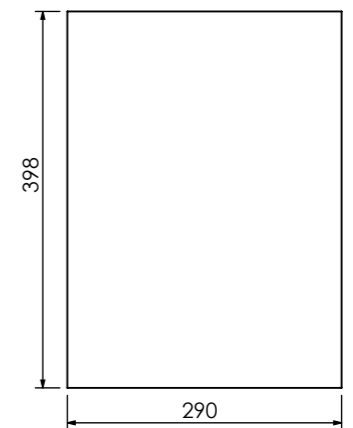

Poz 14 Pod ladice