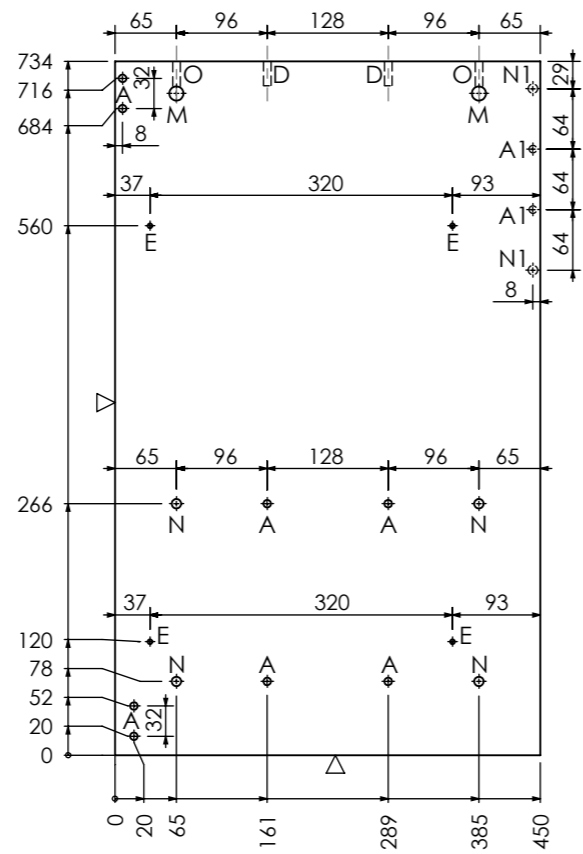

Poz 2 Bočna stranica srednja