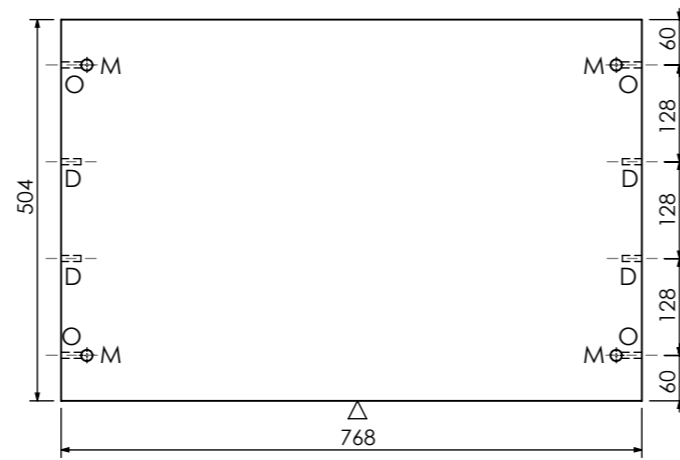

Poz 3 Pod

Oznaka	Dimenzije
A	Ø 8 ∇ 12mm
G	Ø 5 ∇ 36mm bočno
D	Ø 8 ∇ 26mm bočno
O	Ø 8 ∇ 30mm bočno
M	Ø 15 ∇ 13mm
N	Ø 10 ∇ 13mm
J	Ø 5 ∇ probojna
E	Ø 5 ∇ 2mm tačkanje
F	Ø 8 ∇ probojna
L	Ø 35 ∇ 12mm
∇	kant traka 20/0.4mm