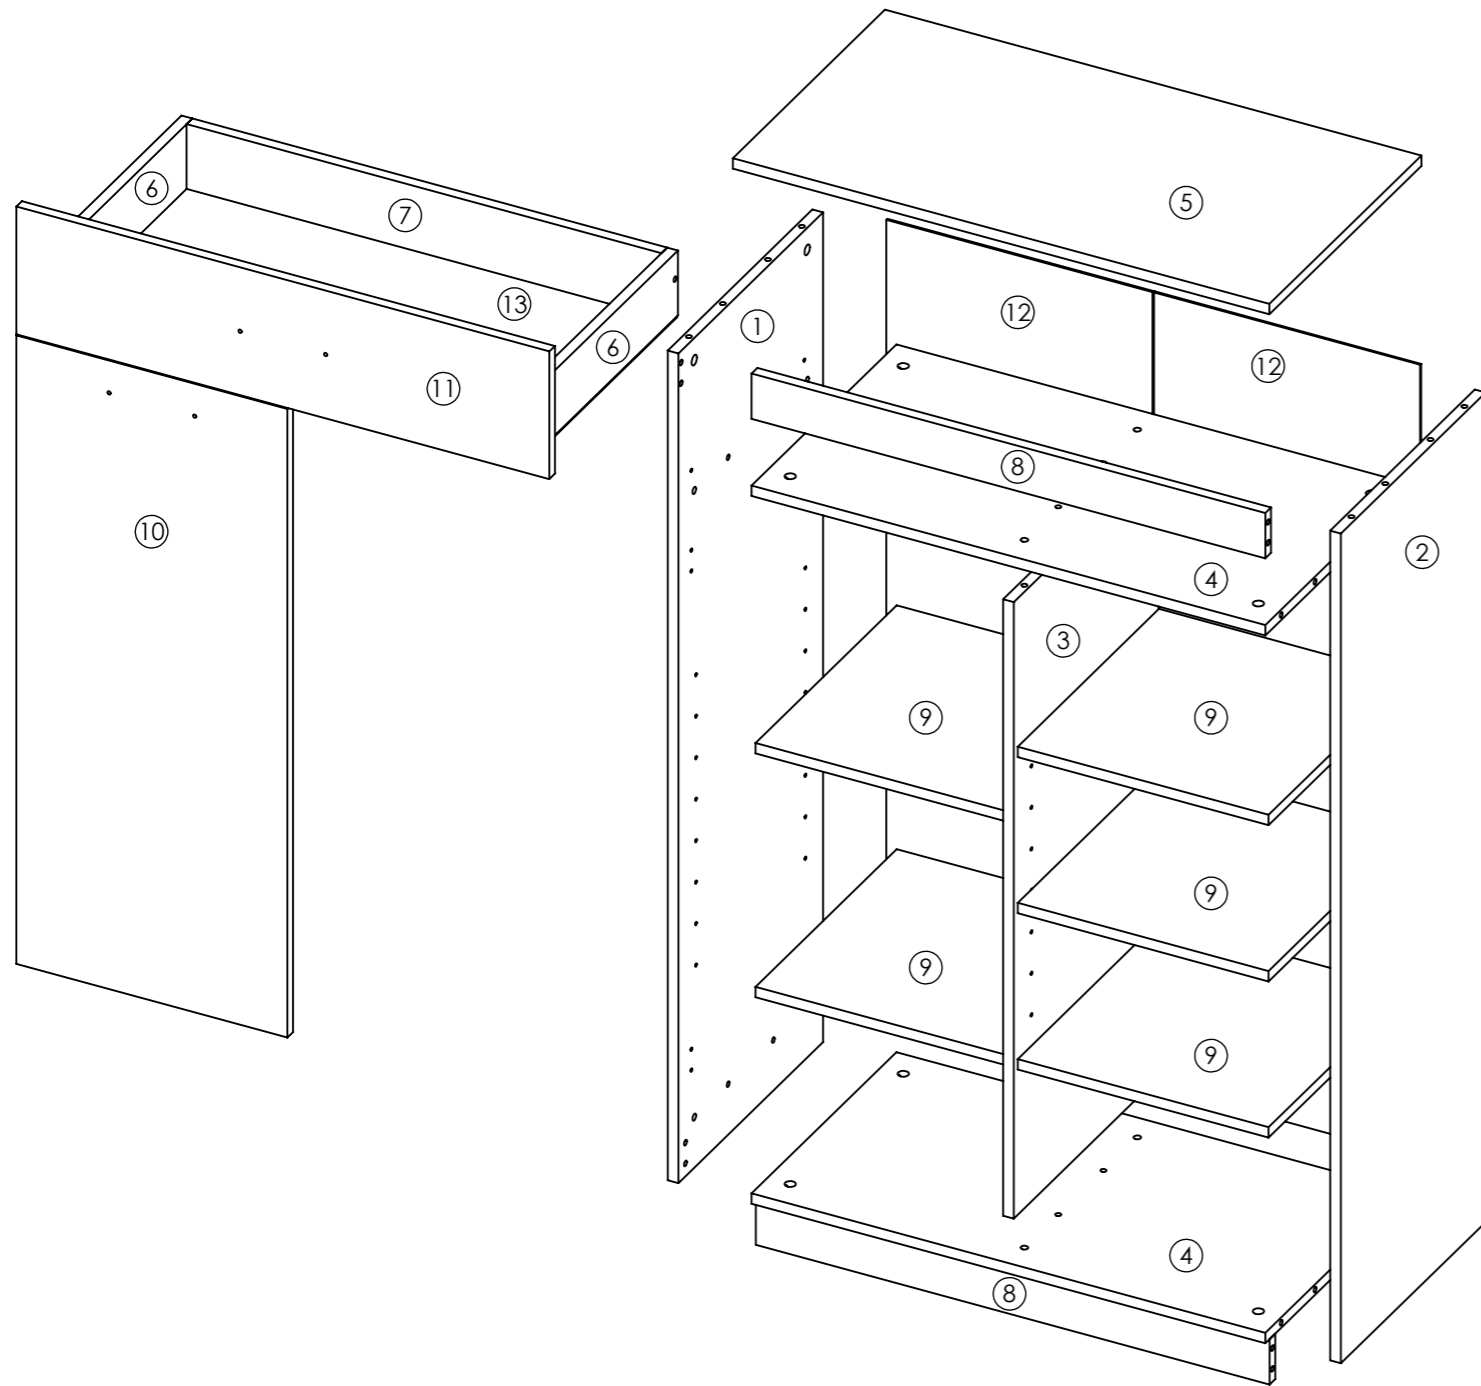

Poz 9 Pomična policica

Poz 10 Fronta lijeva

Poz 11 Maska ladice

Poz 13 Pod ladice

Oznaka	Dimenzije
A	Ø 8 ∇ 12mm
D	Ø 8 ∇ 26mm bočno
O	Ø 8 ∇ 30mm bočno
M	Ø 15 ∇ 13mm
N	Ø 10 ∇ 13mm
E	Ø 5 ∇ 2mm tačkanje
J	Ø 5 probojna
F	Ø 8 probojna
G	Ø 5 ∇ 36mm bočno
C	Ø 5 ∇ 10mm
L	Ø 35 ∇ 12mm
∇	kant traka 20/0.4

KOMODA

Broj pozicije	Naziv pozicije	Dimenzije	Kom
1	Bocna stranica lijeva	1280x410x16	1
2	Bocna stranica desna	1280x410x16	1
3	Bočna stranica srednja	951x410x16	1
4	Pod	768x410x16	2
5	Plafon	802x431x16	1
6	Korpus ladice L/D	400x100x16	2
7	Korpus ladice P/Z	710x100x16	2
8	Cokla	768x70x16	2
9	Pomična polica	375x400x16	5
10	Fronta lijeva	970x405x16	1
11	Maska ladice	197x797x16	1
12	Leđa	1224x398x3	2
13	Pod ladice	740x398x3	1