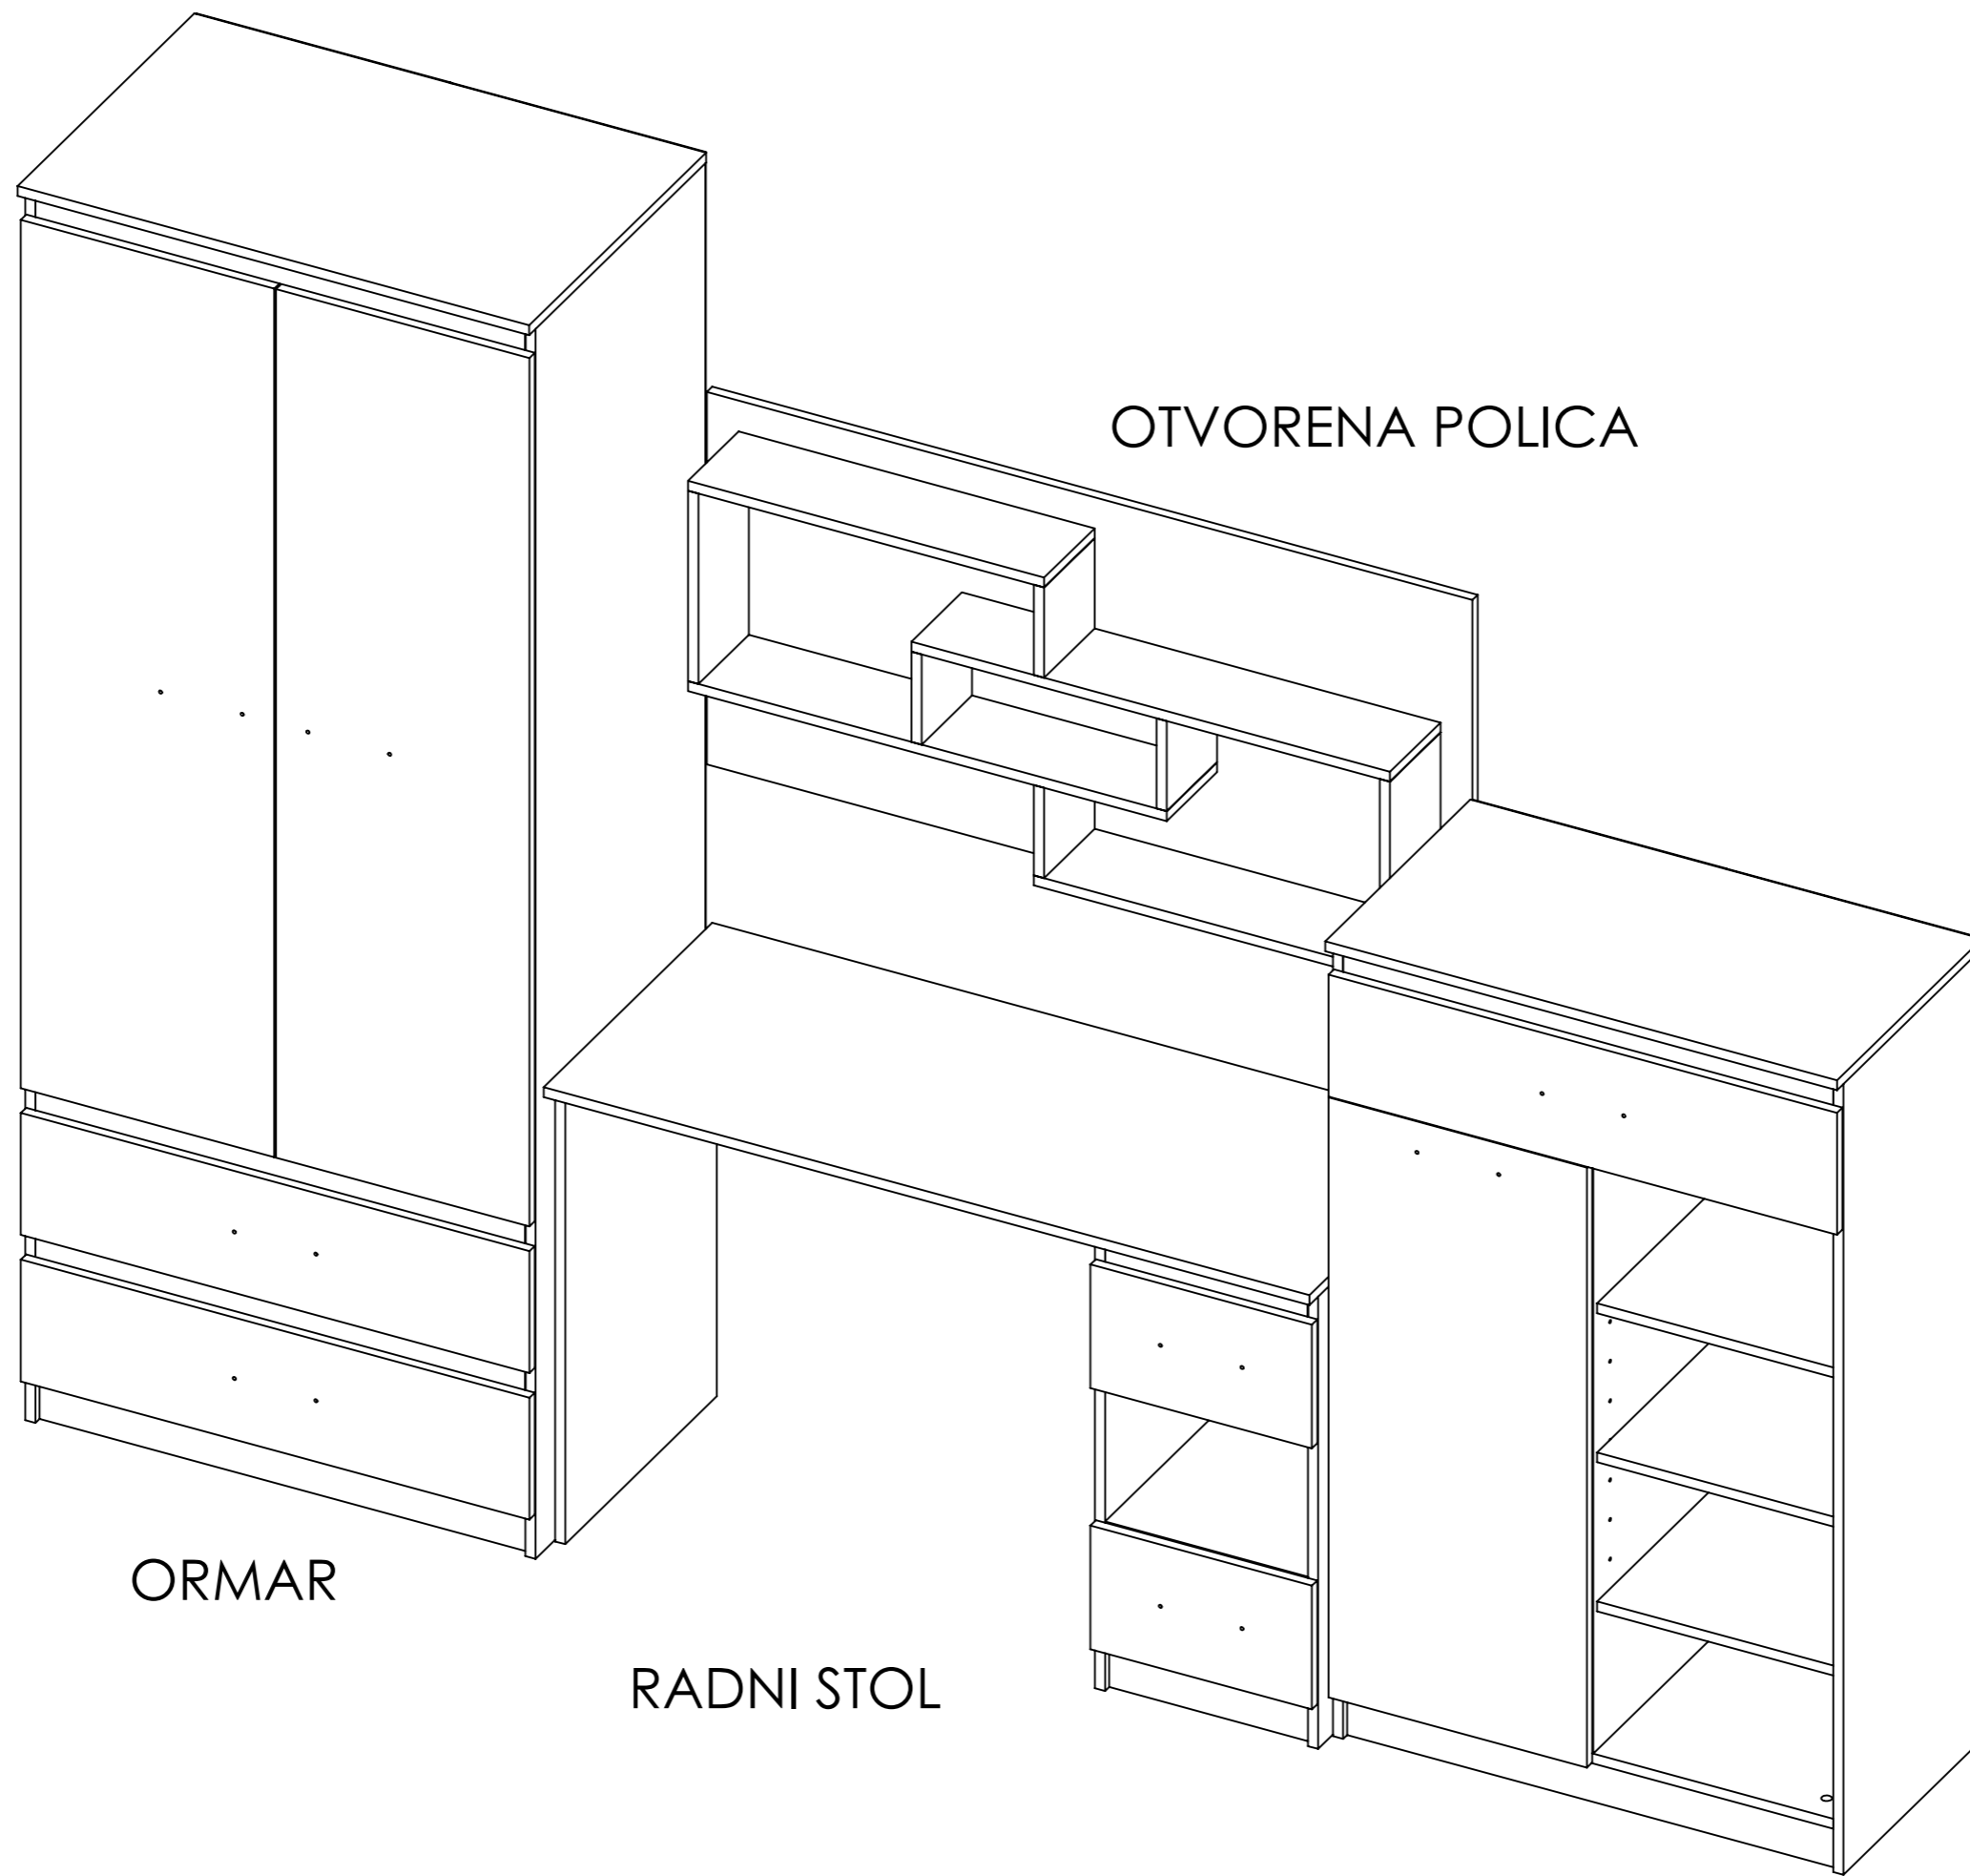

Poz 6 Korpus ladice P/Z

Poz 11 Pod ladice

Poz 7 Korpus ladice L/D

Oznaka	Dimenzije
A	Ø 8 ∇ 12mm
G	Ø 5 ∇ 36mm bočno
D	Ø 8 ∇ 26mm bočno
O	Ø 8 ∇ 30mm bočno
M	Ø 15 ∇ 13mm
N	Ø 10 ∇ 13mm
J	Ø 5 ∇ probojna
E	Ø 5 ∇ 2mm tačkanje
F	Ø 8 ∇ probojna
L	Ø 35 ∇ 12mm
∇	kant traka 20/0.4mm

ORMAR

Broj pozicije	Naziv pozicije	Dimenzije	Kom
1	Bocna stranica lijeva	1990x504x16	1
2	Bocna stranica desna	1990x504x16	1
3	Pod	768x504x16	3
4	Plafon	802x525x16	1
5	Cokla	768x70x16	4
6	Korpus ladice P/Z	710x120x16	4
7	Korpus ladice L/D	450x120x16	4
8	Maska ladice	197x797x16	2
9	Fronta	1404x397x16	2
10	Leđa	1934x398x3	2
11	Pod ladice	740x448x3	2