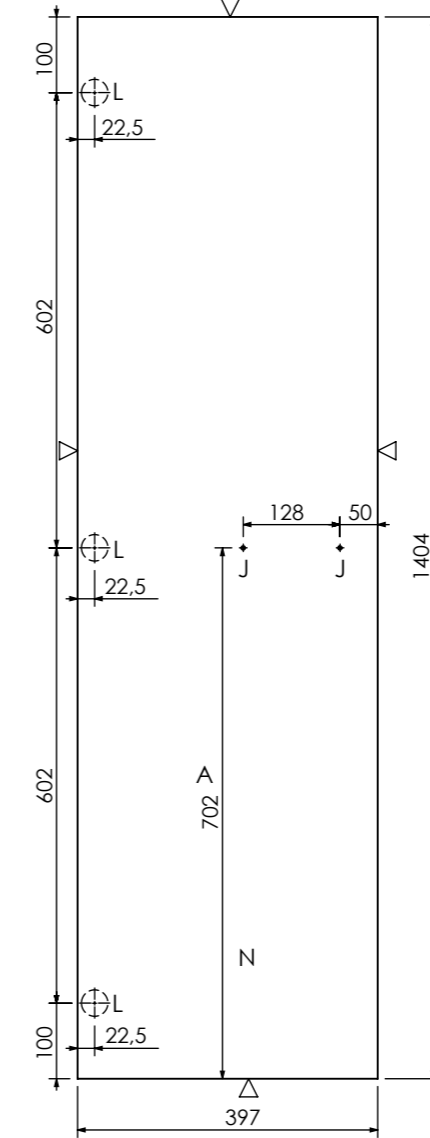

Poz 9 Fronta