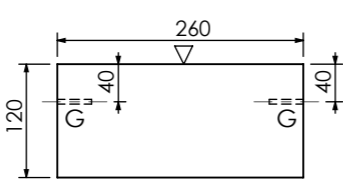

Poz 8 Korpus ladice L/D

Poz 10 Korpus ladice P/Z

Poz 9 Korpus ladice L/D

Poz 11 Korpus ladice P/Z

Poz 12 Maska ladice

Oznaka	Dimenzije
A	Ø8 ∇ 12mm
A1	sa druge strane
D	Ø8 ∇ 26mm bočno
O	Ø8 ∇ 30mm bočno
M	Ø15 ∇ 13mm
N	Ø10 ∇ 13mm
N1 sa druge strane	Ø10 ∇ 13mm
E	Ø5 ∇ 2mm tačkanje
J	Ø5 probojna
F	Ø8 probojna
G	Ø5 ∇ 36mm bočno
∇	kant traka 20/0.4