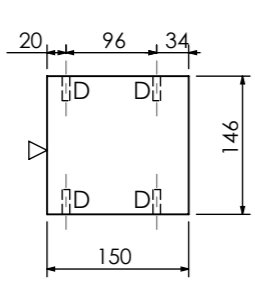

OTVORENA POLICA

Poz 2 ukruta veca

Poz 3 Ukruta

Poz 4 Polica fiksna

Poz 5 Polica fiksna veca

Oznaka	Dimenzije
A	$\varnothing 8 \nabla 12\text{mm}$
A1 sa druge strane	$\varnothing 8 \nabla 12\text{mm}$
F	$\varnothing 8 \nabla$ probojna
D	$\varnothing 8 \nabla 26\text{mm}$ bočno
G	$\varnothing 5 \nabla 36\text{mm}$ bočno
L1 sa druge strane	$\varnothing 35 \nabla 12\text{mm}$
E1 sa druge strane	$\varnothing 5 \nabla 2\text{mm}$
∇	kant traka 20/0,4mm

Broj pozicije	Naziv pozicije	Dimenzije	Kom
1	Leđa	1200x602x16	1
2	Ukruta veca	308x150x25	2
3	Ukruta	146x150x16	4
4	Polica fiksna	558x150x16	2
5	Polica fiksna veca	750x150x16	2

OTVORENA POLICA

Poz 1 Bočna stranica lijeva

RADNI STOL

Broj pozicije	Naziv pozicije	Dimenzije	Kom
1	Bocna stranica lijeva	734x450x16	1
2	Bocna stranica srednja	734x450x16	1
3	Bočna stranica desna	734x450x16	1
4	Pod	318x450x16	2
5	Cokla	318x70x16	2
6	Ukruta	830x250x16	1
7	Plafon	1200x500x16	1
8	Korpus ladice L/D	400x80x16	2
9	Korpus ladice L/D	400x120x16	2
10	Korpus ladice P/Z	260x80x16	2
11	Korpus ladice P/Z	260x120x16	2
12	Maska ladice	200x347x16	2
13	Leđa	662x348x3	1
14	Pod ladice	290x398x3	2

KOMODA

Broj pozicije	Naziv pozicije	Dimenzije	Kom
1	Bocna stranica lijeva	1280x410x16	1
2	Bocna stranica desna	1280x410x16	1
3	Bočna stranica srednja	951x410x16	1
4	Pod	768x410x16	2
5	Plafon	802x431x16	1
6	Korpus ladice L/D	400x100x16	2
7	Korpus ladice P/Z	710x100x16	2
8	Cokla	768x70x16	2
9	Pomična polica	375x400x16	5
10	Fronta lijeva	970x405x16	1
11	Maska ladice	197x797x16	1
12	Leđa	1224x398x3	2
13	Pod ladice	740x398x3	1