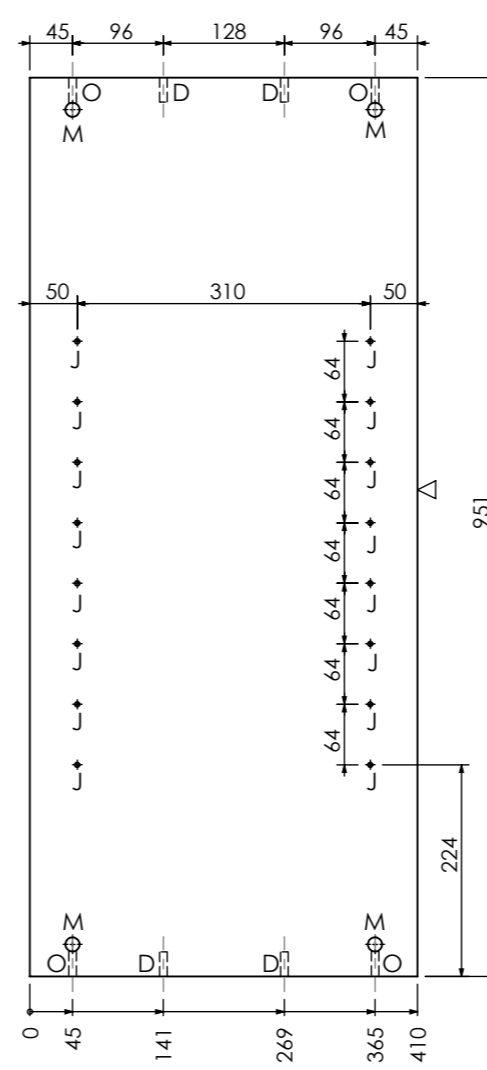

Poz 3 Bočna stranica srednja