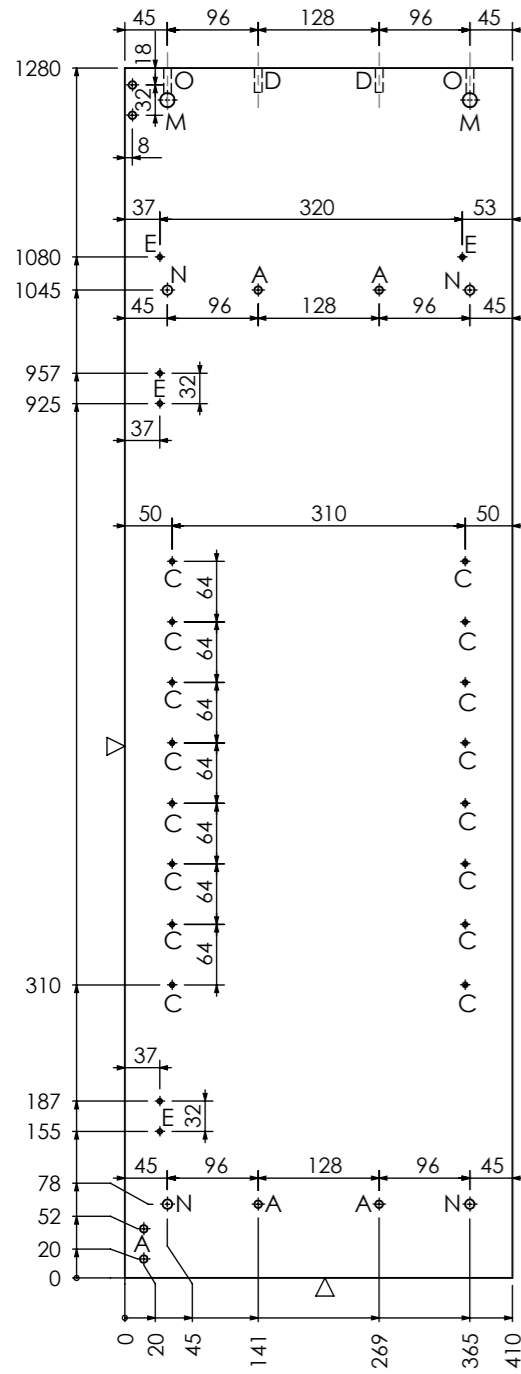

Poz 1 Bočna stranica lijeva