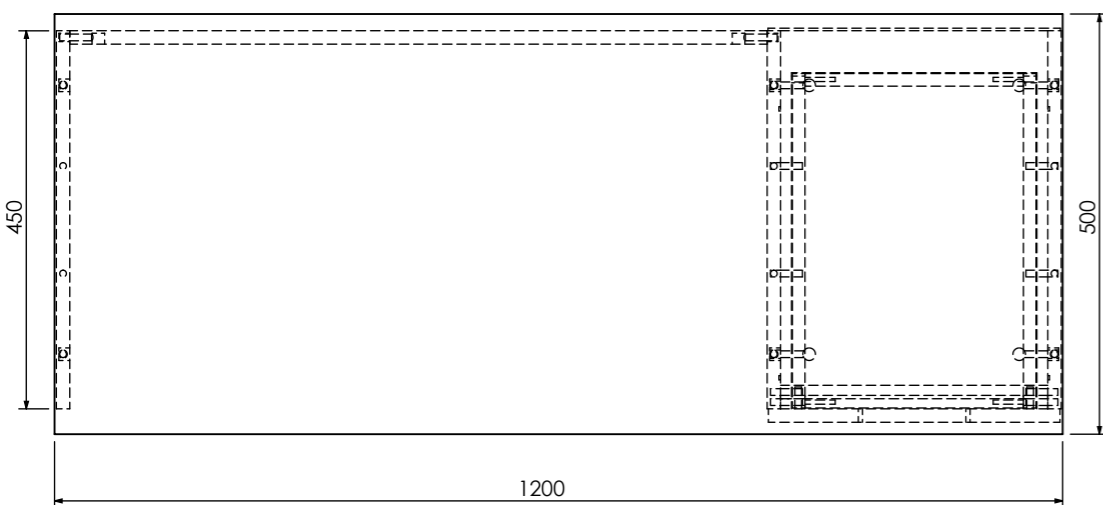

Broj pozicije	Naziv pozicije	Dimenzije	Kom
1	Leđa	1200x602x16	1
2	Ukruta veca	308x150x25	2
3	Ukruta	146x150x16	4
4	Polica fiksna	558x150x16	2
5	Polica fiksna veca	750x150x16	2

OTVORENA POLICA

Poz 1 Bočna stranica lijeva

Poz 8 Korpus ladice L/D

Poz 10 Korpus ladice P/Z

Poz 9 Korpus ladice L/D

Poz 11 Korpus ladice P/Z

Poz 12 Maska ladice

Oznaka	Dimenzije
A	Ø8 ∇ 12mm
A1	sa druge strane
D	Ø8 ∇ 26mm bočno
O	Ø8 ∇ 30mm bočno
M	Ø15 ∇ 13mm
N	Ø10 ∇ 13mm
N1 sa druge strane	Ø10 ∇ 13mm
E	Ø5 ∇ 2mm tačkanje
J	Ø5 probojna
F	Ø8 probojna
G	Ø5 ∇ 36mm bočno
∇	kant traka 20/0.4

RADNI STOL

Broj pozicije	Naziv pozicije	Dimenzije	Kom
1	Bocna stranica lijeva	734x450x16	1
2	Bocna stranica srednja	734x450x16	1
3	Bočna stranica desna	734x450x16	1
4	Pod	318x450x16	2
5	Cokla	318x70x16	2
6	Ukruta	830x250x16	1
7	Plafon	1200x500x16	1
8	Korpus ladice L/D	400x80x16	2
9	Korpus ladice L/D	400x120x16	2
10	Korpus ladice P/Z	260x80x16	2
11	Korpus ladice P/Z	260x120x16	2
12	Maska ladice	200x347x16	2
13	Leđa	662x348x3	1
14	Pod ladice	290x398x3	2

KOMODA

Broj pozicije	Naziv pozicije	Dimenzije	Kom
1	Bocna stranica lijeva	1280x410x16	1
2	Bocna stranica desna	1280x410x16	1
3	Bočna stranica srednja	951x410x16	1
4	Pod	768x410x16	2
5	Plafon	802x431x16	1
6	Korpus ladice L/D	400x100x16	2
7	Korpus ladice P/Z	710x100x16	2
8	Cokla	768x70x16	2
9	Pomična polica	375x400x16	5
10	Fronta lijeva	970x405x16	1
11	Maska ladice	197x797x16	1
12	Leđa	1224x398x3	2
13	Pod ladice	740x398x3	1