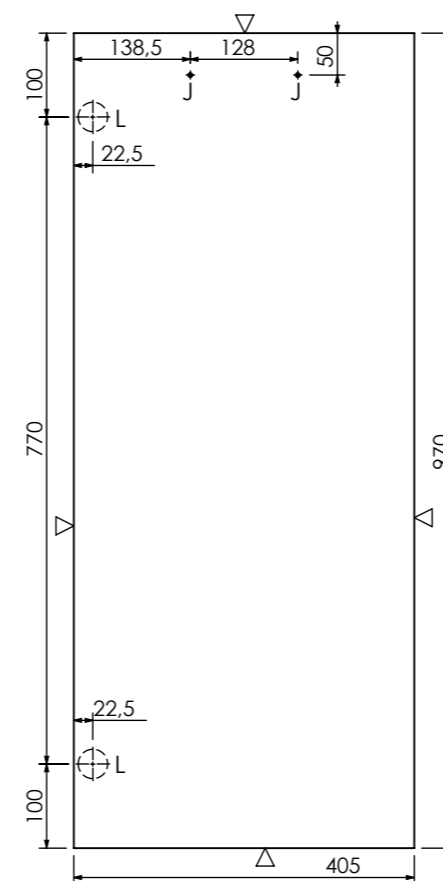

Poz 10 Fronta lijeva