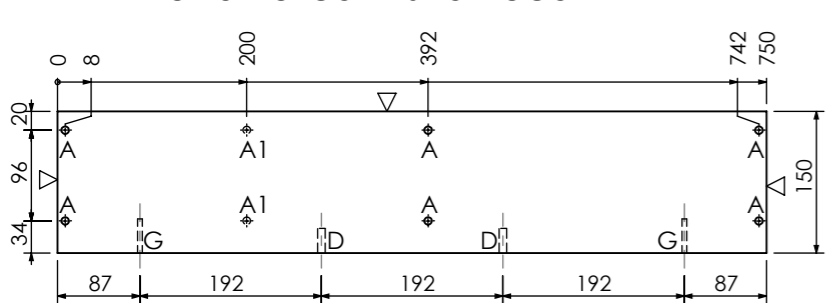

OTVORENA POLICA

Poz 2 ukruta veca

Poz 3 Ukruta

Poz 4 Polica fiksna

Poz 5 Polica fiksna veca

Oznaka	Dimenzije
A	$\varnothing 8 \nabla 12\text{mm}$
A1 sa druge strane	$\varnothing 8 \nabla 12\text{mm}$
F	$\varnothing 8 \nabla$ probojna
D	$\varnothing 8 \nabla 26\text{mm}$ bočno
G	$\varnothing 5 \nabla 36\text{mm}$ bočno
L1 sa druge strane	$\varnothing 35 \nabla 12\text{mm}$
E1 sa druge strane	$\varnothing 5 \nabla 2\text{mm}$
∇	kant traka 20/0,4mm

Broj pozicije	Naziv pozicije	Dimenzije	Kom
1	Leđa	1200x602x16	1
2	Ukruta veca	308x150x25	2
3	Ukruta	146x150x16	4
4	Polica fiksna	558x150x16	2
5	Polica fiksna veca	750x150x16	2

OTVORENA POLICA

Poz 1 Bočna stranica lijeva

RADNI STOL

Broj pozicije	Naziv pozicije	Dimenzije	Kom
1	Bocna stranica lijeva	734x450x16	1
2	Bocna stranica srednja	734x450x16	1
3	Bočna stranica desna	734x450x16	1
4	Pod	318x450x16	2
5	Cokla	318x70x16	2
6	Ukruta	830x250x16	1
7	Plafon	1200x500x16	1
8	Korpus ladice L/D	400x80x16	2
9	Korpus ladice L/D	400x120x16	2
10	Korpus ladice P/Z	260x80x16	2
11	Korpus ladice P/Z	260x120x16	2
12	Maska ladice	200x347x16	2
13	Leđa	662x348x3	1
14	Pod ladice	290x398x3	2

KOMODA

Broj pozicije	Naziv pozicije	Dimenzije	Kom
1	Bocna stranica lijeva	1280x410x16	1
2	Bocna stranica desna	1280x410x16	1
3	Bočna stranica srednja	951x410x16	1
4	Pod	768x410x16	2
5	Plafon	802x431x16	1
6	Korpus ladice L/D	400x100x16	2
7	Korpus ladice P/Z	710x100x16	2
8	Cokla	768x70x16	2
9	Pomična polica	375x400x16	5
10	Fronta lijeva	970x405x16	1
11	Maska ladice	197x797x16	1
12	Leđa	1224x398x3	2
13	Pod ladice	740x398x3	1