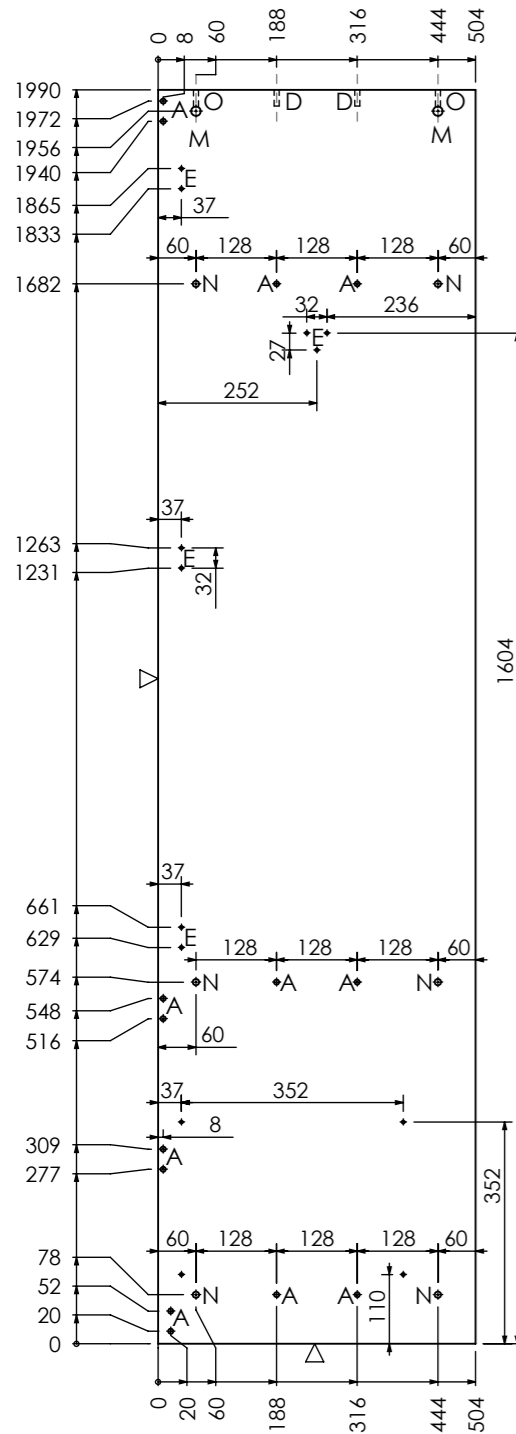

Poz 1 Bočna stranica lijeva