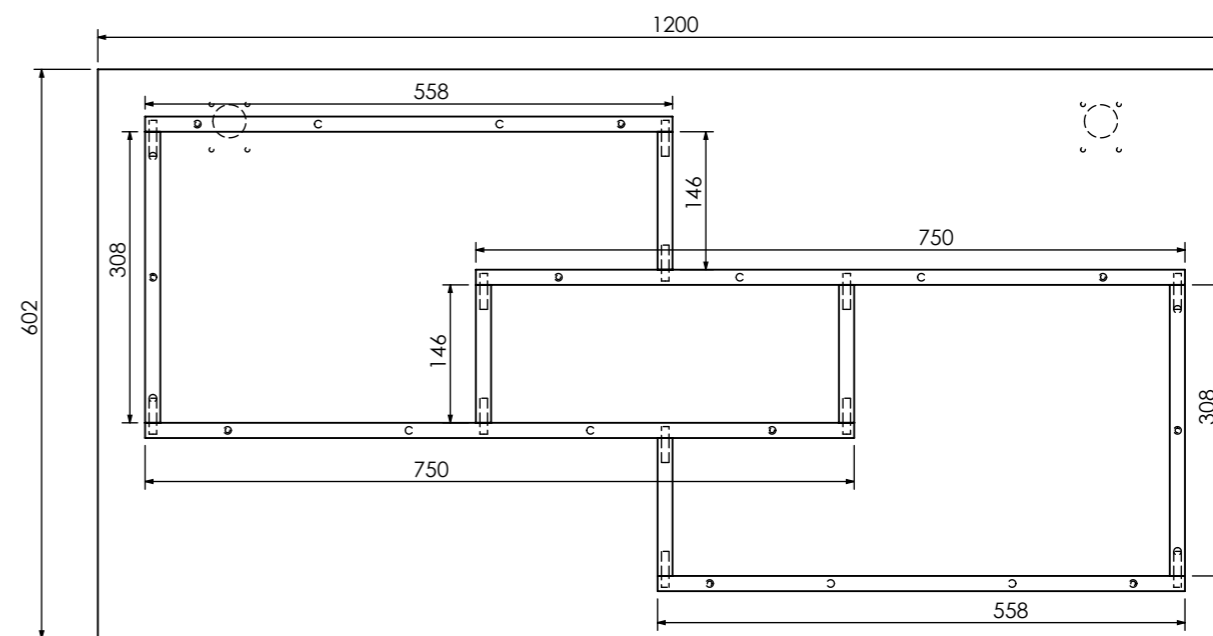

Broj pozicije	Naziv pozicije	Dimenzije	Kom
1	Leđa	1200x602x16	1
2	Ukruta veca	308x150x25	2
3	Ukruta	146x150x16	4
4	Polica fiksna	558x150x16	2
5	Polica fiksna veca	750x150x16	2

OTVORENA POLICA

Poz 1 Bočna stranica lijeva

RADNI STOL

Broj pozicije	Naziv pozicije	Dimenzije	Kom
1	Bocna stranica lijeva	734x450x16	1
2	Bocna stranica srednja	734x450x16	1
3	Bočna stranica desna	734x450x16	1
4	Pod	318x450x16	2
5	Cokla	318x70x16	2
6	Ukruta	830x250x16	1
7	Plafon	1200x500x16	1
8	Korpus ladice L/D	400x80x16	2
9	Korpus ladice L/D	400x120x16	2
10	Korpus ladice P/Z	260x80x16	2
11	Korpus ladice P/Z	260x120x16	2
12	Maska ladice	200x347x16	2
13	Leđa	662x348x3	1
14	Pod ladice	290x398x3	2

KOMODA

Broj pozicije	Naziv pozicije	Dimenzije	Kom
1	Bocna stranica lijeva	1280x410x16	1
2	Bocna stranica desna	1280x410x16	1
3	Bočna stranica srednja	951x410x16	1
4	Pod	768x410x16	2
5	Plafon	802x431x16	1
6	Korpus ladice L/D	400x100x16	2
7	Korpus ladice P/Z	710x100x16	2
8	Cokla	768x70x16	2
9	Pomična polica	375x400x16	5
10	Fronta lijeva	970x405x16	1
11	Maska ladice	197x797x16	1
12	Leđa	1224x398x3	2
13	Pod ladice	740x398x3	1

ORMAR

Broj pozicije	Naziv pozicije	Dimenzije	Kom
1	Bocna stranica lijeva	1990x504x16	1
2	Bocna stranica desna	1990x504x16	1
3	Pod	768x504x16	3
4	Plafon	802x525x16	1
5	Cokla	768x70x16	4
6	Korpus ladice P/Z	710x120x16	4
7	Korpus ladice L/D	450x120x16	4
8	Maska ladice	197x797x16	2
9	Fronta	1404x397x16	2
10	Leđa	1934x398x3	2
11	Pod ladice	740x448x3	2