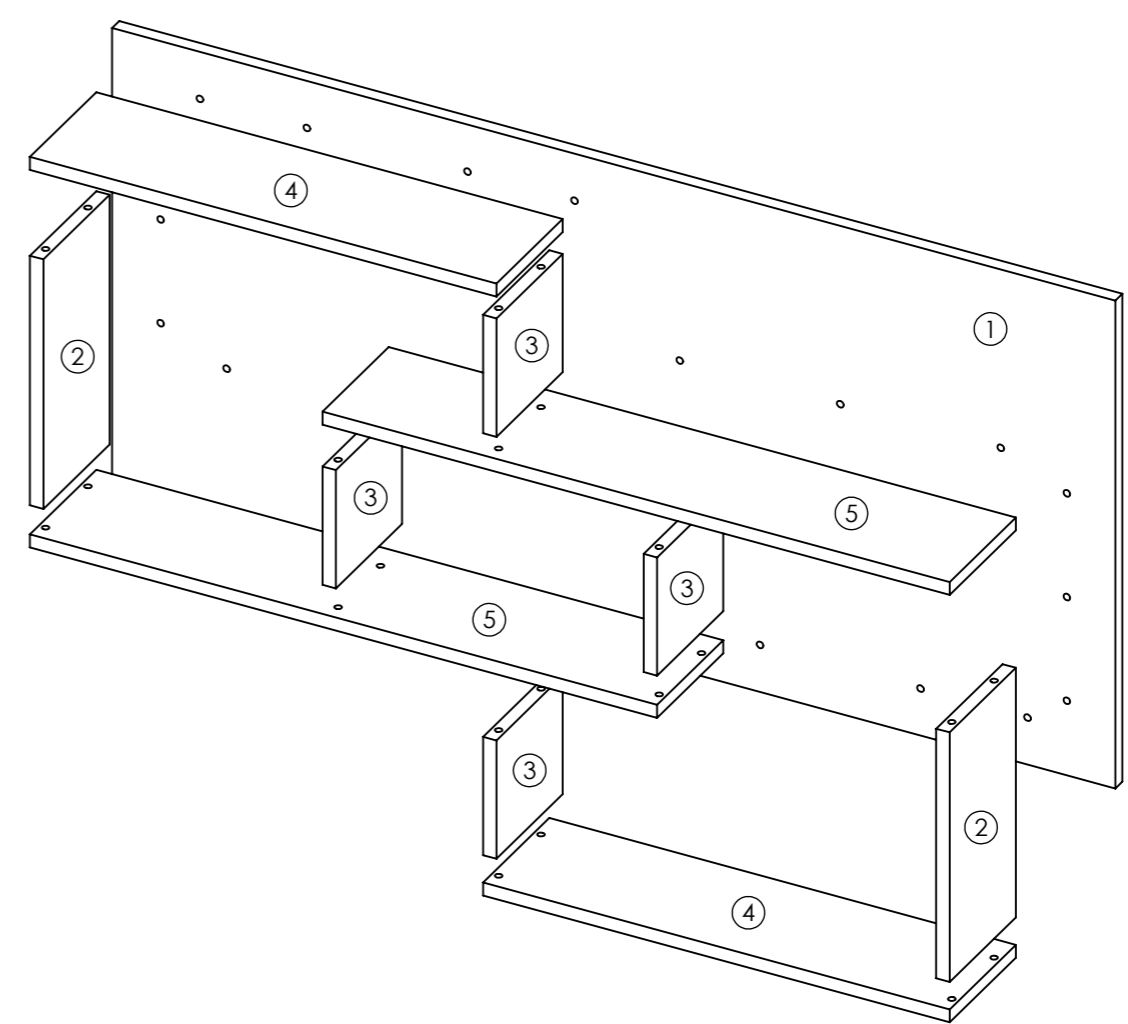

OTVORENA POLICA

Poz 2 ukruta veca

Poz 3 Ukruta

Poz 4 Polica fiksna

Poz 5 Polica fiksna veca

Oznaka	Dimenzije
A	$\varnothing 8 \nabla 12\text{mm}$
A1 sa druge strane	$\varnothing 8 \nabla 12\text{mm}$
F	$\varnothing 8 \nabla$ probojna
D	$\varnothing 8 \nabla 26\text{mm}$ bočno
G	$\varnothing 5 \nabla 36\text{mm}$ bočno
L1 sa druge strane	$\varnothing 35 \nabla 12\text{mm}$
E1 sa druge strane	$\varnothing 5 \nabla 2\text{mm}$
∇	kant traka 20/0,4mm

Broj pozicije	Naziv pozicije	Dimenzije	Kom
1	Leđa	1200x602x16	1
2	Ukruta veca	308x150x25	2
3	Ukruta	146x150x16	4
4	Polica fiksna	558x150x16	2
5	Polica fiksna veca	750x150x16	2

OTVORENA POLICA

Poz 1 Bočna stranica lijeva

RADNI STOL

Broj pozicije	Naziv pozicije	Dimenzije	Kom
1	Bocna stranica lijeva	734x450x16	1
2	Bocna stranica srednja	734x450x16	1
3	Bočna stranica desna	734x450x16	1
4	Pod	318x450x16	2
5	Cokla	318x70x16	2
6	Ukruta	830x250x16	1
7	Plafon	1200x500x16	1
8	Korpus ladice L/D	400x80x16	2
9	Korpus ladice L/D	400x120x16	2
10	Korpus ladice P/Z	260x80x16	2
11	Korpus ladice P/Z	260x120x16	2
12	Maska ladice	200x347x16	2
13	Leđa	662x348x3	1
14	Pod ladice	290x398x3	2

KOMODA

Broj pozicije	Naziv pozicije	Dimenzije	Kom
1	Bocna stranica lijeva	1280x410x16	1
2	Bocna stranica desna	1280x410x16	1
3	Bočna stranica srednja	951x410x16	1
4	Pod	768x410x16	2
5	Plafon	802x431x16	1
6	Korpus ladice L/D	400x100x16	2
7	Korpus ladice P/Z	710x100x16	2
8	Cokla	768x70x16	2
9	Pomična polica	375x400x16	5
10	Fronta lijeva	970x405x16	1
11	Maska ladice	197x797x16	1
12	Leđa	1224x398x3	2
13	Pod ladice	740x398x3	1