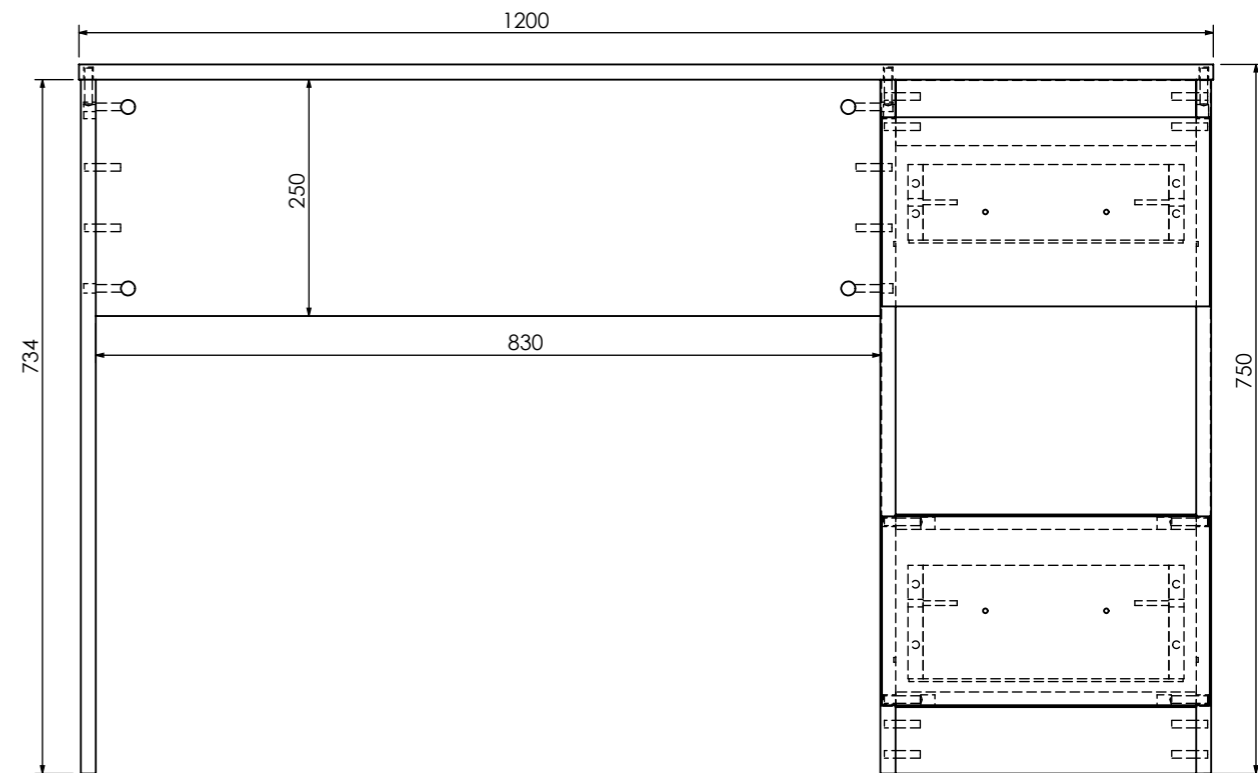

Broj pozicije	Naziv pozicije	Dimenzije	Kom
1	Leđa	1200x602x16	1
2	Ukruta veca	308x150x25	2
3	Ukruta	146x150x16	4
4	Polica fiksna	558x150x16	2
5	Polica fiksna veca	750x150x16	2

OTVORENA POLICA

Poz 1 Bočna stranica lijeva

RADNI STOL

Broj pozicije	Naziv pozicije	Dimenzije	Kom
1	Bocna stranica lijeva	734x450x16	1
2	Bocna stranica srednja	734x450x16	1
3	Bočna stranica desna	734x450x16	1
4	Pod	318x450x16	2
5	Cokla	318x70x16	2
6	Ukruta	830x250x16	1
7	Plafon	1200x500x16	1
8	Korpus ladice L/D	400x80x16	2
9	Korpus ladice L/D	400x120x16	2
10	Korpus ladice P/Z	260x80x16	2
11	Korpus ladice P/Z	260x120x16	2
12	Maska ladice	200x347x16	2
13	Leđa	662x348x3	1
14	Pod ladice	290x398x3	2

KOMODA

Broj pozicije	Naziv pozicije	Dimenzije	Kom
1	Bocna stranica lijeva	1280x410x16	1
2	Bocna stranica desna	1280x410x16	1
3	Bočna stranica srednja	951x410x16	1
4	Pod	768x410x16	2
5	Plafon	802x431x16	1
6	Korpus ladice L/D	400x100x16	2
7	Korpus ladice P/Z	710x100x16	2
8	Cokla	768x70x16	2
9	Pomična polica	375x400x16	5
10	Fronta lijeva	970x405x16	1
11	Maska ladice	197x797x16	1
12	Leđa	1224x398x3	2
13	Pod ladice	740x398x3	1

ORMAR

Broj pozicije	Naziv pozicije	Dimenzije	Kom
1	Bocna stranica lijeva	1990x504x16	1
2	Bocna stranica desna	1990x504x16	1
3	Pod	768x504x16	3
4	Plafon	802x525x16	1
5	Cokla	768x70x16	4
6	Korpus ladice P/Z	710x120x16	4
7	Korpus ladice L/D	450x120x16	4
8	Maska ladice	197x797x16	2
9	Fronta	1404x397x16	2
10	Leđa	1934x398x3	2
11	Pod ladice	740x448x3	2