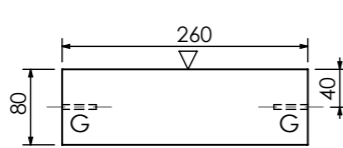

Poz 10 Korpus ladice P/Z