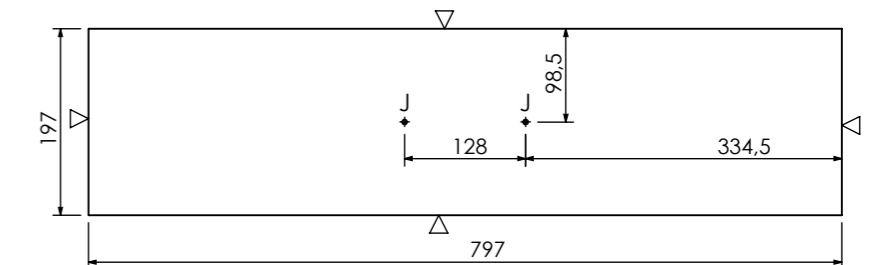

Poz 11 Maska ladice