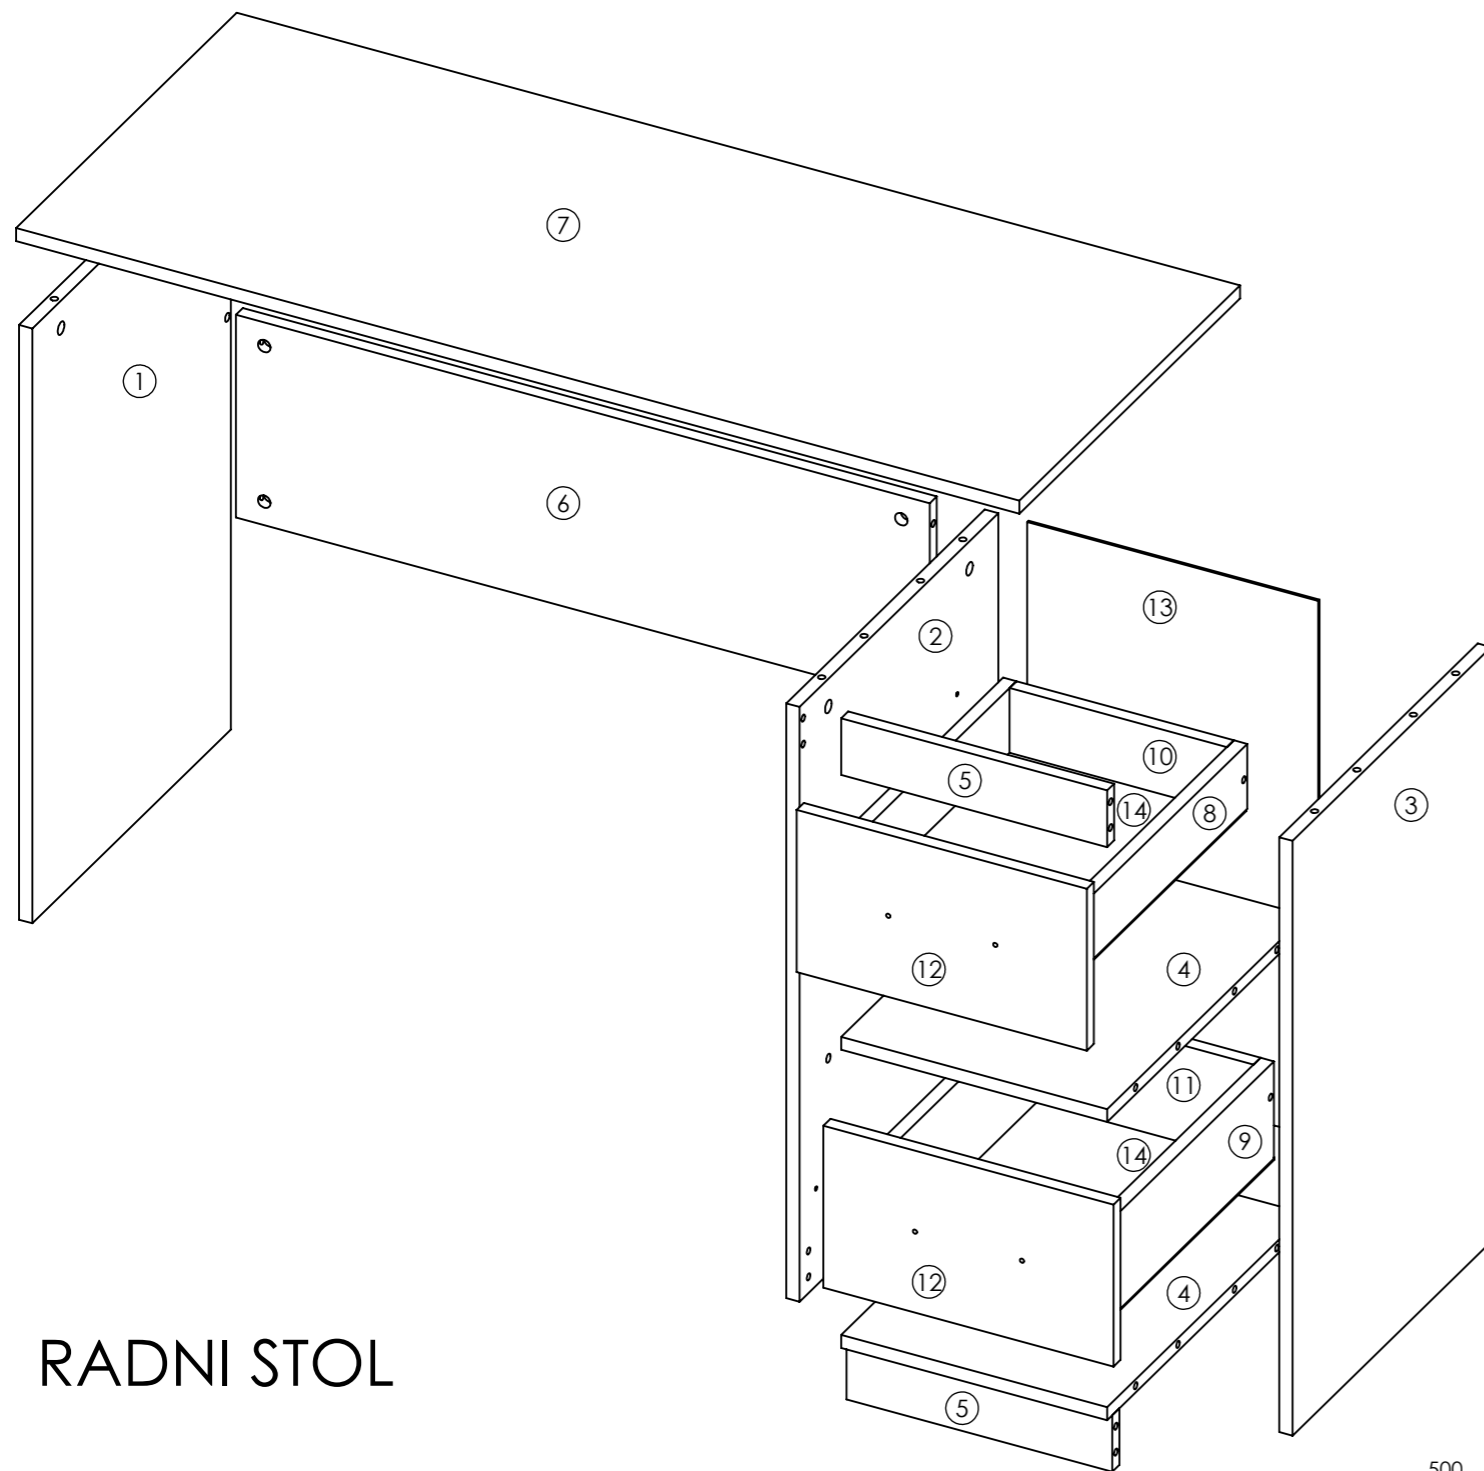

Poz 8 Korpus ladice L/D

Poz 10 Korpus ladice P/Z

Poz 9 Korpus ladice L/D

Poz 11 Korpus ladice P/Z

Poz 12 Maska ladice

Oznaka	Dimenzije
A	Ø8 ∇ 12mm
A1	sa druge strane
D	Ø8 ∇ 26mm bočno
O	Ø8 ∇ 30mm bočno
M	Ø15 ∇ 13mm
N	Ø10 ∇ 13mm
N1 sa druge strane	Ø10 ∇ 13mm
E	Ø5 ∇ 2mm tačkanje
J	Ø5 probojna
F	Ø8 probojna
G	Ø5 ∇ 36mm bočno
∇	kant traka 20/0.4

RADNI STOL

Broj pozicije	Naziv pozicije	Dimenzije	Kom
1	Bocna stranica lijeva	734x450x16	1
2	Bocna stranica srednja	734x450x16	1
3	Bočna stranica desna	734x450x16	1
4	Pod	318x450x16	2
5	Cokla	318x70x16	2
6	Ukruta	830x250x16	1
7	Plafon	1200x500x16	1
8	Korpus ladice L/D	400x80x16	2
9	Korpus ladice L/D	400x120x16	2
10	Korpus ladice P/Z	260x80x16	2
11	Korpus ladice P/Z	260x120x16	2
12	Maska ladice	200x347x16	2
13	Leđa	662x348x3	1
14	Pod ladice	290x398x3	2