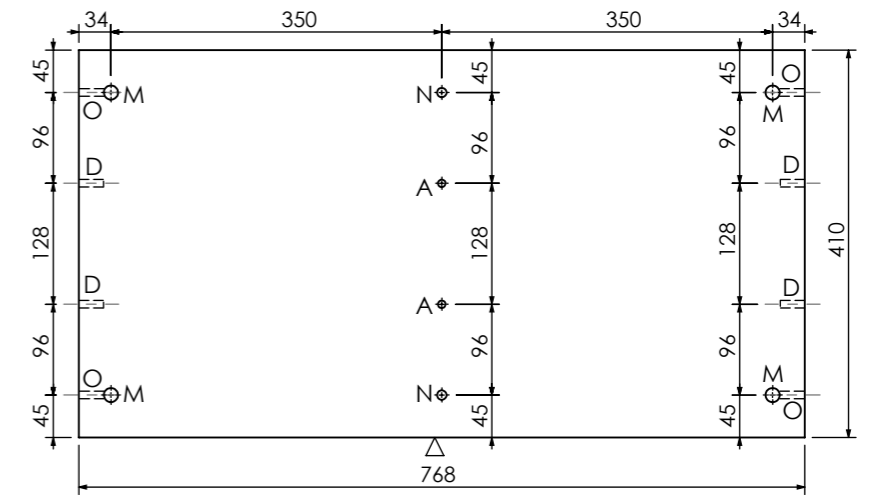

Poz 4 Pod

Oznaka	Dimenzije
A	Ø 8 ∇ 12mm
D	Ø 8 ∇ 26mm bočno
O	Ø 8 ∇ 30mm bočno
M	Ø 15 ∇ 13mm
N	Ø 10 ∇ 13mm
E	Ø 5 ∇ 2mm tačkanje
J	Ø 5 probojna
F	Ø 8 probojna
G	Ø 5 ∇ 36mm bočno
C	Ø 5 ∇ 10mm
L	Ø 35 ∇ 12mm
∇	kant traka 20/0.4