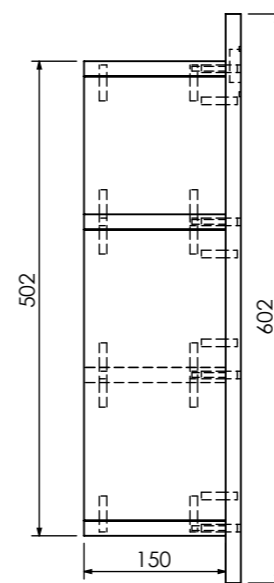

OTVORENA POLICA

Poz 2 ukruta veca

Poz 3 Ukruta

Poz 4 Polica fiksna

Poz 5 Polica fiksna veca

Oznaka	Dimenzije
A	$\varnothing 8 \nabla 12\text{mm}$
A1 sa druge strane	$\varnothing 8 \nabla 12\text{mm}$
F	$\varnothing 8 \nabla$ probojna
D	$\varnothing 8 \nabla 26\text{mm}$ bočno
G	$\varnothing 5 \nabla 36\text{mm}$ bočno
L1 sa druge strane	$\varnothing 35 \nabla 12\text{mm}$
E1 sa druge strane	$\varnothing 5 \nabla 2\text{mm}$
∇	kant traka 20/0,4mm

Broj pozicije	Naziv pozicije	Dimenzije	Kom
1	Leđa	1200x602x16	1
2	Ukruta veca	308x150x25	2
3	Ukruta	146x150x16	4
4	Polica fiksna	558x150x16	2
5	Polica fiksna veca	750x150x16	2

OTVORENA POLICA

Poz 1 Bočna stranica lijeva

RADNI STOL

Broj pozicije	Naziv pozicije	Dimenzije	Kom
1	Bocna stranica lijeva	734x450x16	1
2	Bocna stranica srednja	734x450x16	1
3	Bočna stranica desna	734x450x16	1
4	Pod	318x450x16	2
5	Cokla	318x70x16	2
6	Ukruta	830x250x16	1
7	Plafon	1200x500x16	1
8	Korpus ladice L/D	400x80x16	2
9	Korpus ladice L/D	400x120x16	2
10	Korpus ladice P/Z	260x80x16	2
11	Korpus ladice P/Z	260x120x16	2
12	Maska ladice	200x347x16	2
13	Leđa	662x348x3	1
14	Pod ladice	290x398x3	2

KOMODA

Broj pozicije	Naziv pozicije	Dimenzije	Kom
1	Bocna stranica lijeva	1280x410x16	1
2	Bocna stranica desna	1280x410x16	1
3	Bočna stranica srednja	951x410x16	1
4	Pod	768x410x16	2
5	Plafon	802x431x16	1
6	Korpus ladice L/D	400x100x16	2
7	Korpus ladice P/Z	710x100x16	2
8	Cokla	768x70x16	2
9	Pomična polica	375x400x16	5
10	Fronta lijeva	970x405x16	1
11	Maska ladice	197x797x16	1
12	Leđa	1224x398x3	2
13	Pod ladice	740x398x3	1