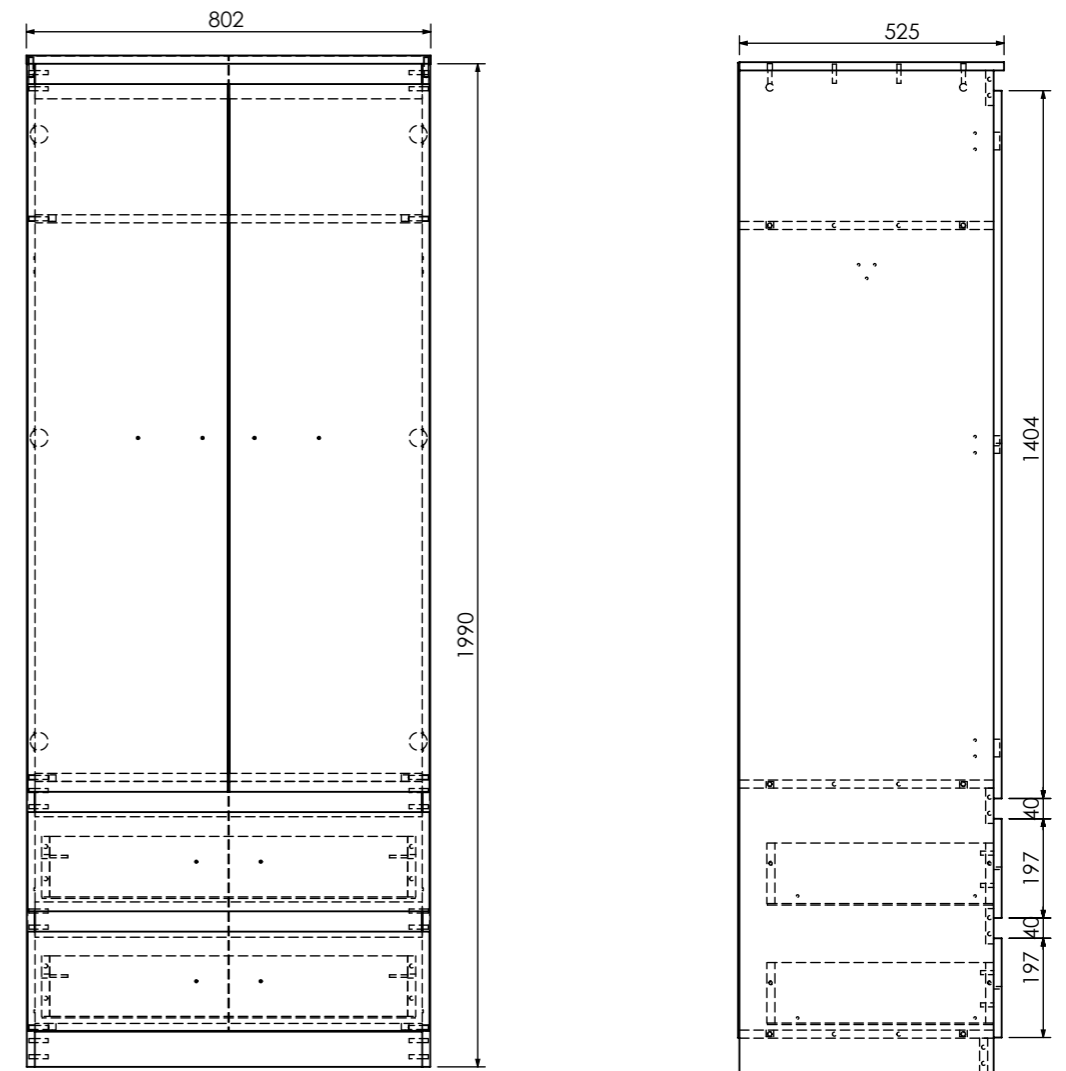

RADNI STOL

Broj pozicije	Naziv pozicije	Dimenzije	Kom
1	Bocna stranica lijeva	734x450x16	1
2	Bocna stranica srednja	734x450x16	1
3	Bočna stranica desna	734x450x16	1
4	Pod	318x450x16	2
5	Cokla	318x70x16	2
6	Ukruta	830x250x16	1
7	Plafon	1200x500x16	1
8	Korpus ladice L/D	400x80x16	2
9	Korpus ladice L/D	400x120x16	2
10	Korpus ladice P/Z	260x80x16	2
11	Korpus ladice P/Z	260x120x16	2
12	Maska ladice	200x347x16	2
13	Leđa	662x348x3	1
14	Pod ladice	290x398x3	2

KOMODA

Broj pozicije	Naziv pozicije	Dimenzije	Kom
1	Bocna stranica lijeva	1280x410x16	1
2	Bocna stranica desna	1280x410x16	1
3	Bočna stranica srednja	951x410x16	1
4	Pod	768x410x16	2
5	Plafon	802x431x16	1
6	Korpus ladice L/D	400x100x16	2
7	Korpus ladice P/Z	710x100x16	2
8	Cokla	768x70x16	2
9	Pomična polica	375x400x16	5
10	Fronta lijeva	970x405x16	1
11	Maska ladice	197x797x16	1
12	Leđa	1224x398x3	2
13	Pod ladice	740x398x3	1

Poz 6 Korpus ladice P/Z

Poz 11 Pod ladice

Poz 7 Korpus ladice L/D

Oznaka	Dimenzije
A	Ø 8 ∇ 12mm
G	Ø 5 ∇ 36mm bočno
D	Ø 8 ∇ 26mm bočno
O	Ø 8 ∇ 30mm bočno
M	Ø 15 ∇ 13mm
N	Ø 10 ∇ 13mm
J	Ø 5 ∇ probojna
E	Ø 5 ∇ 2mm tačkanje
F	Ø 8 ∇ probojna
L	Ø 35 ∇ 12mm
∇	kant traka 20/0.4mm

ORMAR

Broj pozicije	Naziv pozicije	Dimenzije	Kom
1	Bocna stranica lijeva	1990x504x16	1
2	Bocna stranica desna	1990x504x16	1
3	Pod	768x504x16	3
4	Plafon	802x525x16	1
5	Cokla	768x70x16	4
6	Korpus ladice P/Z	710x120x16	4
7	Korpus ladice L/D	450x120x16	4
8	Maska ladice	197x797x16	2
9	Fronta	1404x397x16	2
10	Leđa	1934x398x3	2
11	Pod ladice	740x448x3	2