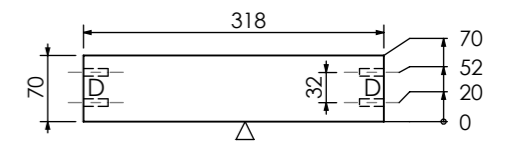

Broj pozicije	Naziv pozicije	Dimenzije	Kom
1	Leđa	1200x602x16	1
2	Ukruta veca	308x150x25	2
3	Ukruta	146x150x16	4
4	Polica fiksna	558x150x16	2
5	Polica fiksna veca	750x150x16	2

OTVORENA POLICA

Poz 1 Bočna stranica lijeva

Poz 2 Bočna stranica srednja

Poz 3 Bočna stranica desna

Poz 6 Ukruta

Poz 5 Cokla

Poz 13 Leđa

Poz 14 Pod ladice

Poz 4 Pod

Poz 7 Plafon

Poz 8 Korpus ladice L/D

Poz 10 Korpus ladice P/Z

Poz 9 Korpus ladice L/D

Poz 11 Korpus ladice P/Z

Poz 12 Maska ladice

Oznaka	Dimenzije
A	Ø8 ∇ 12mm
A1	sa druge strane
D	Ø8 ∇ 26mm bočno
O	Ø8 ∇ 30mm bočno
M	Ø15 ∇ 13mm
N	Ø10 ∇ 13mm
N1 sa druge strane	Ø10 ∇ 13mm
E	Ø5 ∇ 2mm tačkanje
J	Ø5 probojna
F	Ø8 probojna
G	Ø5 ∇ 36mm bočno
∇	kant traka 20/0.4