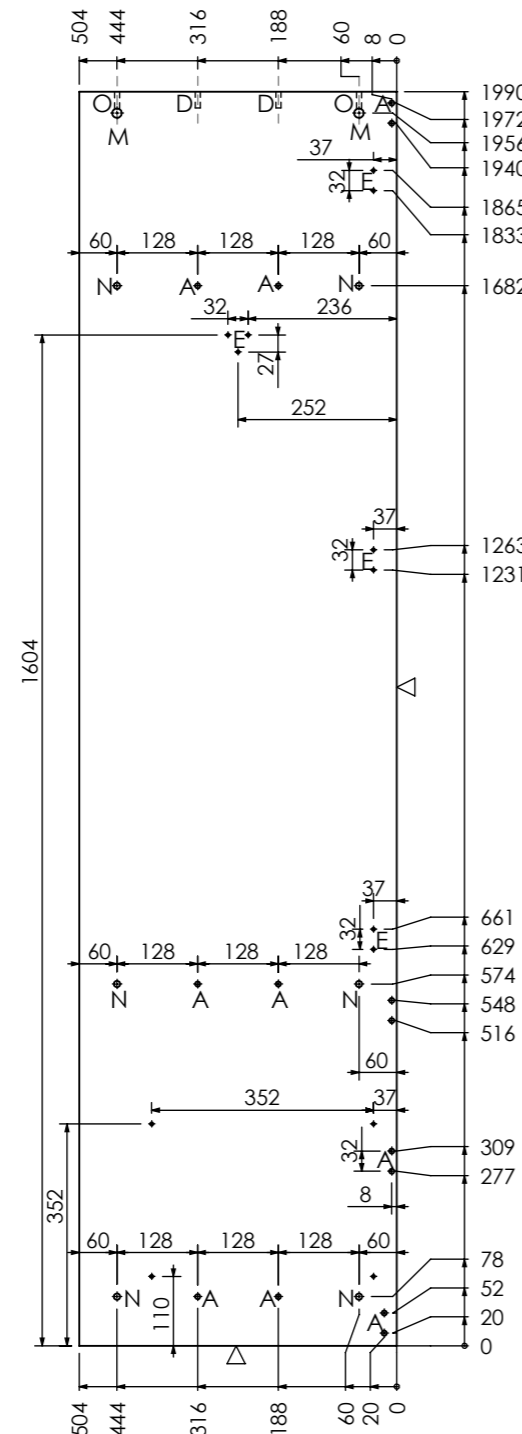

Poz 2 Bočna stranica desna