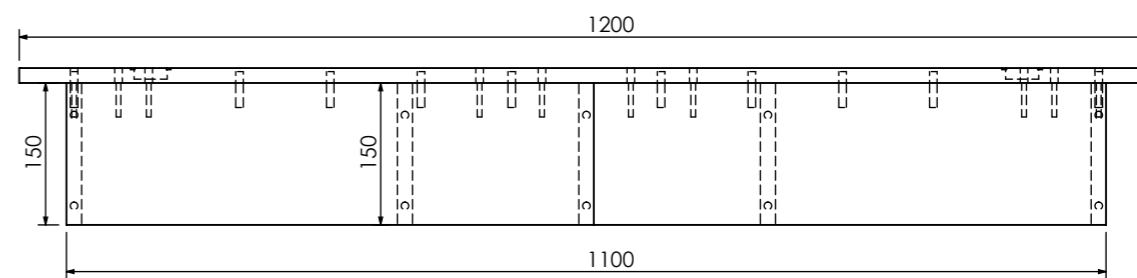

OTVORENA POLICA

Poz 2 ukruta veca

Poz 3 Ukruta

Poz 4 Polica fiksna

Poz 5 Polica fiksna veca

Oznaka	Dimenzije
A	$\varnothing 8 \nabla 12\text{mm}$
A1 sa druge strane	$\varnothing 8 \nabla 12\text{mm}$
F	$\varnothing 8 \nabla$ probojna
D	$\varnothing 8 \nabla 26\text{mm}$ bočno
G	$\varnothing 5 \nabla 36\text{mm}$ bočno
L1 sa druge strane	$\varnothing 35 \nabla 12\text{mm}$
E1 sa druge strane	$\varnothing 5 \nabla 2\text{mm}$
∇	kant traka 20/0,4mm

Broj pozicije	Naziv pozicije	Dimenzije	Kom
1	Leđa	1200x602x16	1
2	Ukruta veca	308x150x25	2
3	Ukruta	146x150x16	4
4	Polica fiksna	558x150x16	2
5	Polica fiksna veca	750x150x16	2

OTVORENA POLICA

Poz 1 Bočna stranica lijeva

RADNI STOL

Broj pozicije	Naziv pozicije	Dimenzije	Kom
1	Bocna stranica lijeva	734x450x16	1
2	Bocna stranica srednja	734x450x16	1
3	Bočna stranica desna	734x450x16	1
4	Pod	318x450x16	2
5	Cokla	318x70x16	2
6	Ukruta	830x250x16	1
7	Plafon	1200x500x16	1
8	Korpus ladice L/D	400x80x16	2
9	Korpus ladice L/D	400x120x16	2
10	Korpus ladice P/Z	260x80x16	2
11	Korpus ladice P/Z	260x120x16	2
12	Maska ladice	200x347x16	2
13	Leđa	662x348x3	1
14	Pod ladice	290x398x3	2

KOMODA

Broj pozicije	Naziv pozicije	Dimenzije	Kom
1	Bocna stranica lijeva	1280x410x16	1
2	Bocna stranica desna	1280x410x16	1
3	Bočna stranica srednja	951x410x16	1
4	Pod	768x410x16	2
5	Plafon	802x431x16	1
6	Korpus ladice L/D	400x100x16	2
7	Korpus ladice P/Z	710x100x16	2
8	Cokla	768x70x16	2
9	Pomična polica	375x400x16	5
10	Fronta lijeva	970x405x16	1
11	Maska ladice	197x797x16	1
12	Leđa	1224x398x3	2
13	Pod ladice	740x398x3	1