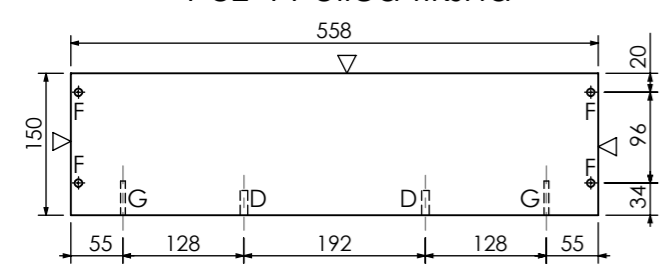

OTVORENA POLICA

Poz 2 ukruta veca

Poz 3 Ukruta

Poz 4 Polica fiksna

Poz 5 Polica fiksna veca

Oznaka	Dimenzije
A	$\varnothing 8 \nabla 12\text{mm}$
A1 sa druge strane	$\varnothing 8 \nabla 12\text{mm}$
F	$\varnothing 8 \nabla$ probojna
D	$\varnothing 8 \nabla 26\text{mm}$ bočno
G	$\varnothing 5 \nabla 36\text{mm}$ bočno
L1 sa druge strane	$\varnothing 35 \nabla 12\text{mm}$
E1 sa druge strane	$\varnothing 5 \nabla 2\text{mm}$
∇	kant traka 20/0,4mm

Broj pozicije	Naziv pozicije	Dimenzije	Kom
1	Leđa	1200x602x16	1
2	Ukruta veca	308x150x25	2
3	Ukruta	146x150x16	4
4	Polica fiksna	558x150x16	2
5	Polica fiksna veca	750x150x16	2

OTVORENA POLICA

Poz 1 Bočna stranica lijeva

RADNI STOL

Broj pozicije	Naziv pozicije	Dimenzije	Kom
1	Bocna stranica lijeva	734x450x16	1
2	Bocna stranica srednja	734x450x16	1
3	Bočna stranica desna	734x450x16	1
4	Pod	318x450x16	2
5	Cokla	318x70x16	2
6	Ukruta	830x250x16	1
7	Plafon	1200x500x16	1
8	Korpus ladice L/D	400x80x16	2
9	Korpus ladice L/D	400x120x16	2
10	Korpus ladice P/Z	260x80x16	2
11	Korpus ladice P/Z	260x120x16	2
12	Maska ladice	200x347x16	2
13	Leđa	662x348x3	1
14	Pod ladice	290x398x3	2

KOMODA

Broj pozicije	Naziv pozicije	Dimenzije	Kom
1	Bocna stranica lijeva	1280x410x16	1
2	Bocna stranica desna	1280x410x16	1
3	Bočna stranica srednja	951x410x16	1
4	Pod	768x410x16	2
5	Plafon	802x431x16	1
6	Korpus ladice L/D	400x100x16	2
7	Korpus ladice P/Z	710x100x16	2
8	Cokla	768x70x16	2
9	Pomična polica	375x400x16	5
10	Fronta lijeva	970x405x16	1
11	Maska ladice	197x797x16	1
12	Leđa	1224x398x3	2
13	Pod ladice	740x398x3	1