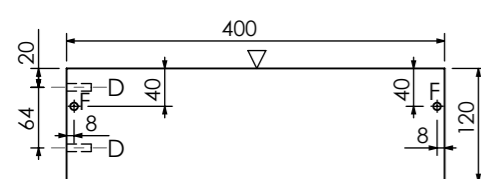

Broj pozicije	Naziv pozicije	Dimenzije	Kom
1	Leđa	1200x602x16	1
2	Ukruta veca	308x150x25	2
3	Ukruta	146x150x16	4
4	Polica fiksna	558x150x16	2
5	Polica fiksna veca	750x150x16	2

OTVORENA POLICA

Poz 1 Bočna stranica lijeva

Poz 2 Bočna stranica srednja

Poz 3 Bočna stranica desna

Poz 6 Ukruta

Poz 5 Cokla

Poz 13 Leđa

Poz 14 Pod ladice

Poz 4 Pod

Poz 7 Plafon

Poz 8 Korpus ladice L/D

Poz 10 Korpus ladice P/Z

Poz 9 Korpus ladice L/D

Poz 11 Korpus ladice P/Z

Poz 12 Maska ladice

Oznaka	Dimenzije
A	Ø8 ∇ 12mm
A1	sa druge strane
D	Ø8 ∇ 26mm bočno
O	Ø8 ∇ 30mm bočno
M	Ø15 ∇ 13mm
N	Ø10 ∇ 13mm
N1 sa druge strane	Ø10 ∇ 13mm
E	Ø5 ∇ 2mm tačkanje
J	Ø5 probojna
F	Ø8 probojna
G	Ø5 ∇ 36mm bočno
∇	kant traka 20/0.4