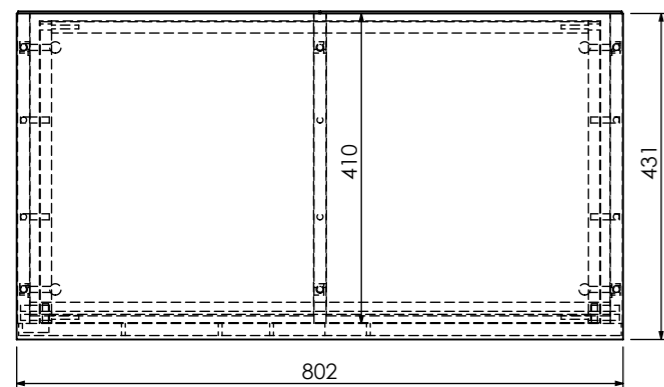

Broj pozicije	Naziv pozicije	Dimenzije	Kom
1	Leđa	1200x602x16	1
2	Ukruta veca	308x150x25	2
3	Ukruta	146x150x16	4
4	Polica fiksna	558x150x16	2
5	Polica fiksna veca	750x150x16	2

OTVORENA POLICA

Poz 1 Bočna stranica lijeva

RADNI STOL

Broj pozicije	Naziv pozicije	Dimenzije	Kom
1	Bocna stranica lijeva	734x450x16	1
2	Bocna stranica srednja	734x450x16	1
3	Bočna stranica desna	734x450x16	1
4	Pod	318x450x16	2
5	Cokla	318x70x16	2
6	Ukruta	830x250x16	1
7	Plafon	1200x500x16	1
8	Korpus ladice L/D	400x80x16	2
9	Korpus ladice L/D	400x120x16	2
10	Korpus ladice P/Z	260x80x16	2
11	Korpus ladice P/Z	260x120x16	2
12	Maska ladice	200x347x16	2
13	Leđa	662x348x3	1
14	Pod ladice	290x398x3	2

Poz 9 Pomična policica

Poz 10 Fronta lijeva

Poz 11 Maska ladice

Poz 13 Pod ladice

Oznaka	Dimenzije
A	Ø 8 ∇ 12mm
D	Ø 8 ∇ 26mm bočno
O	Ø 8 ∇ 30mm bočno
M	Ø 15 ∇ 13mm
N	Ø 10 ∇ 13mm
E	Ø 5 ∇ 2mm tačkanje
J	Ø 5 probojna
F	Ø 8 probojna
G	Ø 5 ∇ 36mm bočno
C	Ø 5 ∇ 10mm
L	Ø 35 ∇ 12mm
∇	kant traka 20/0.4

KOMODA

Broj pozicije	Naziv pozicije	Dimenzije	Kom
1	Bocna stranica lijeva	1280x410x16	1
2	Bocna stranica desna	1280x410x16	1
3	Bočna stranica srednja	951x410x16	1
4	Pod	768x410x16	2
5	Plafon	802x431x16	1
6	Korpus ladice L/D	400x100x16	2
7	Korpus ladice P/Z	710x100x16	2
8	Cokla	768x70x16	2
9	Pomična polica	375x400x16	5
10	Fronta lijeva	970x405x16	1
11	Maska ladice	197x797x16	1
12	Leđa	1224x398x3	2
13	Pod ladice	740x398x3	1