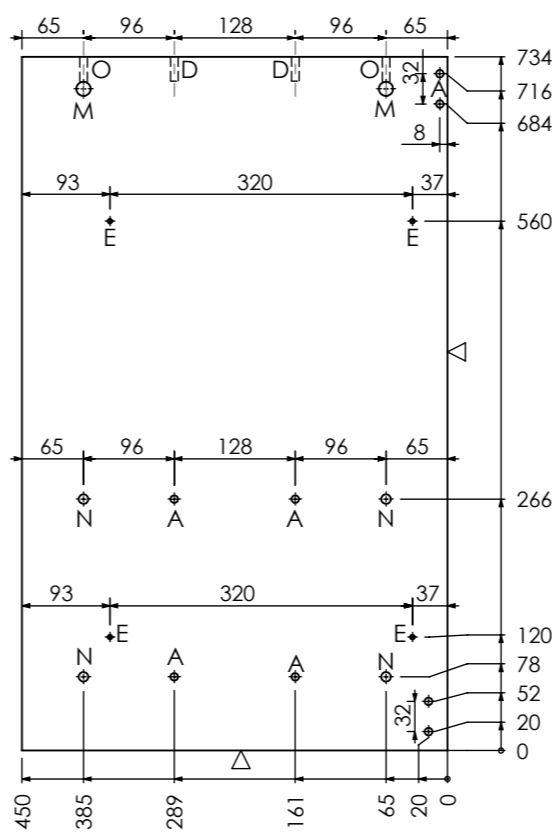

Poz 3 Bočna stranica desna