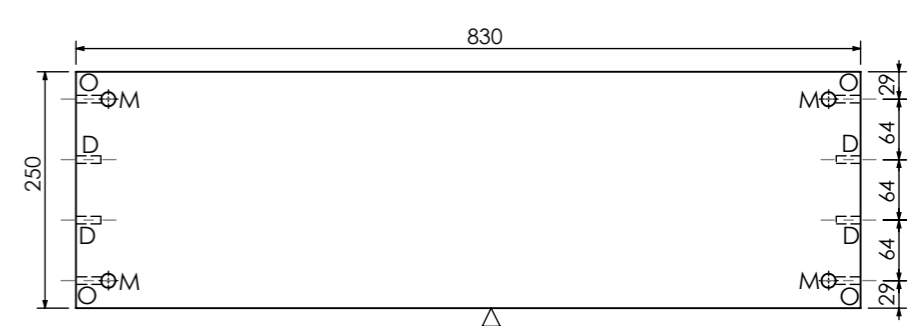

Poz 6 Ukruta