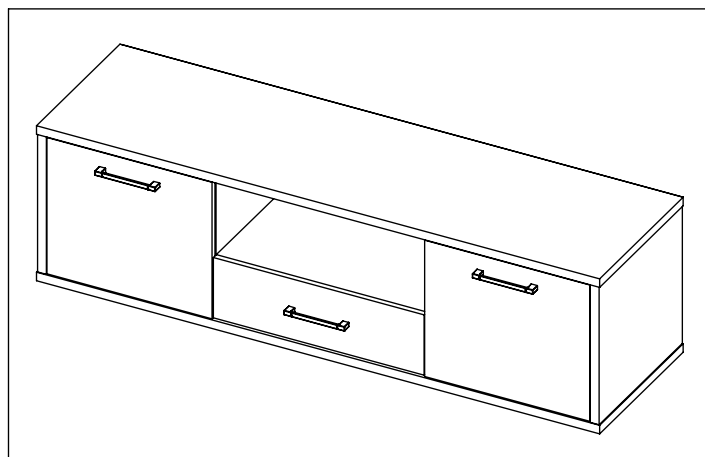

AMBYENTA

...kroz život zajedno...

www.ambyenta.com

UPUTSTVO ZA MONTAŽU

TV KOMODA "SIMPLY"

1  Ljepilo bočica 2 kom	2  Ljepilo bočica 2 kom	3  Vijak iveral 4x16 28 kom	4  Vijak iveral 4x25 24 kom	5  Vijak inbus 6,3x50 4 kom	6  Vijak M 4x20 4 kom	7  Vijak M 4x35 2 kom	8  Vodilica teleskopska L-350mm 1 par
9  Ručnica 3 kom	10  Podloška 4 kom	11  Spona kriva 4 kom	12  Nogica 6 kom	13  Ekseri 40 kom			