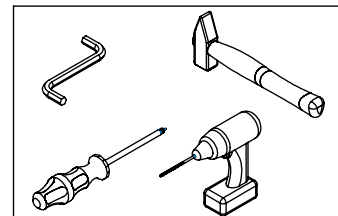

AMBYENTA

...kroz život zajedno...

www.ambyenta.com

UPUTSTVO ZA MONTAŽU

TV KOMODA "SIMPLY"

1  Ljepilo bočica 2 kom	2  Ljepilo bočica 2 kom	3  Vijak iveral 4x16 28 kom	4  Vijak iveral 4x25 24 kom	5  Vijak inbus 6,3x50 4 kom	6  Vijak M 4x20 4 kom	7  Vijak M 4x35 2 kom	8  Vodilica teleskopska L-350mm 1 par
9  Ručnica 3 kom	10  Podloška 4 kom	11  Spona kriva 4 kom	12  Nogica 6 kom	13  Ekseri 40 kom			