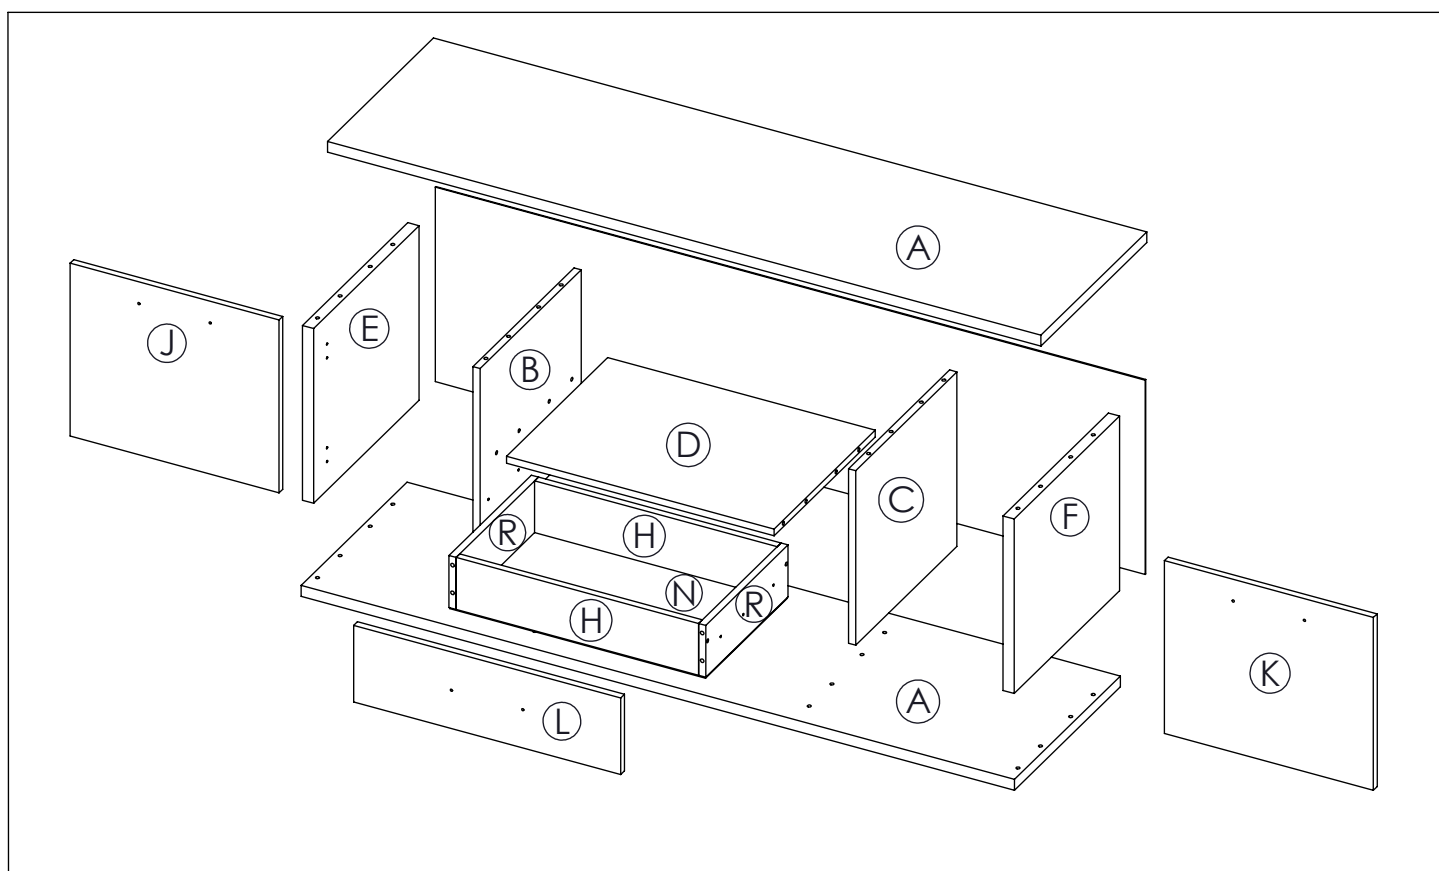

AMBYENTA

...kroz život zajedno...

www.ambyenta.com

UPUTSTVO ZA MONTAŽU

TV KOMODA "SIMPLY"

1  Ljepilo bočica 2 kom	2  Ljepilo bočica 2 kom	3  Vijak iveral 4x16 28 kom	4  Vijak iveral 4x25 24 kom	5  Vijak inbus 6,3x50 4 kom	6  Vijak M 4x20 4 kom	7  Vijak M 4x35 2 kom	8  Vodilica teleskopska L-350mm 1 par
9  Ručnica 3 kom	10  Podloška 4 kom	11  Spona kriva 4 kom	12  Nogica 6 kom	13  Ekseri 40 kom			