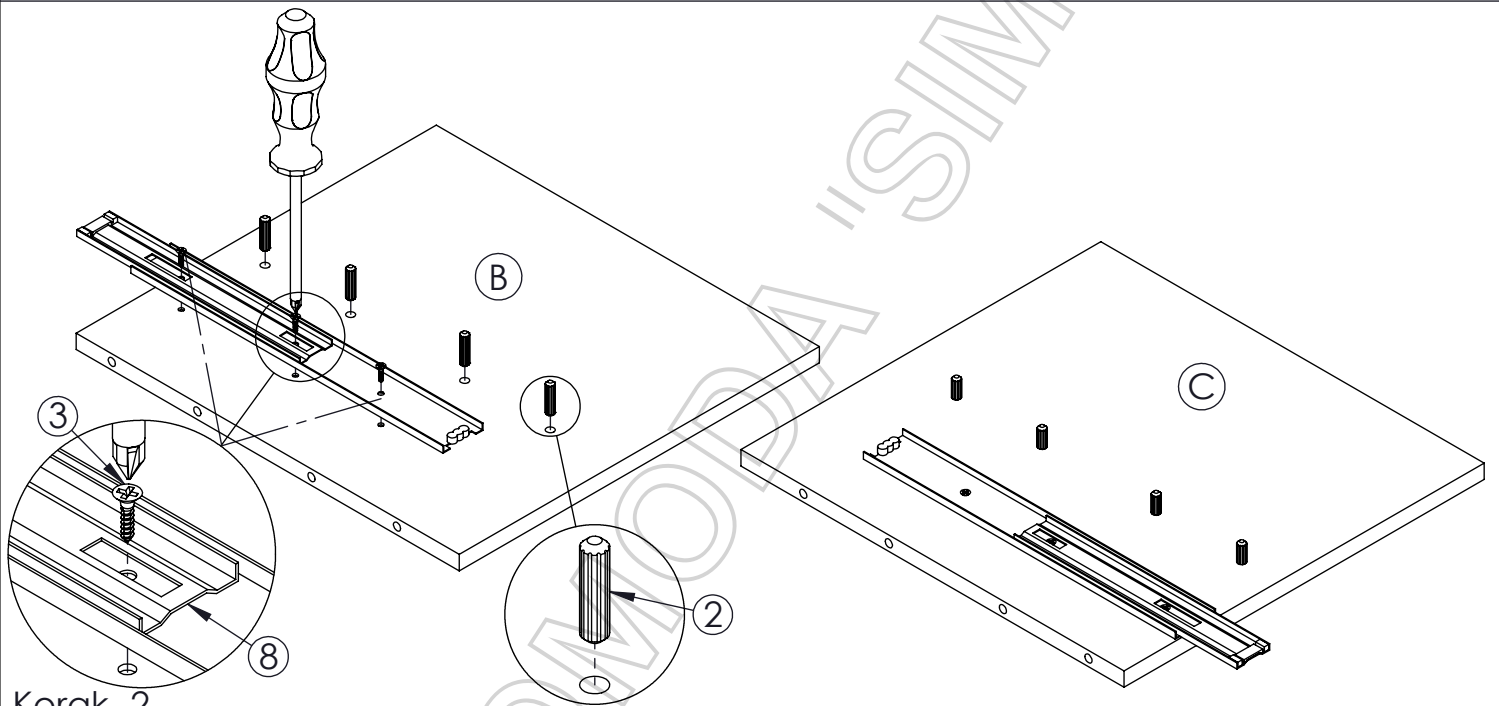

Korak -1-

Korak -2-