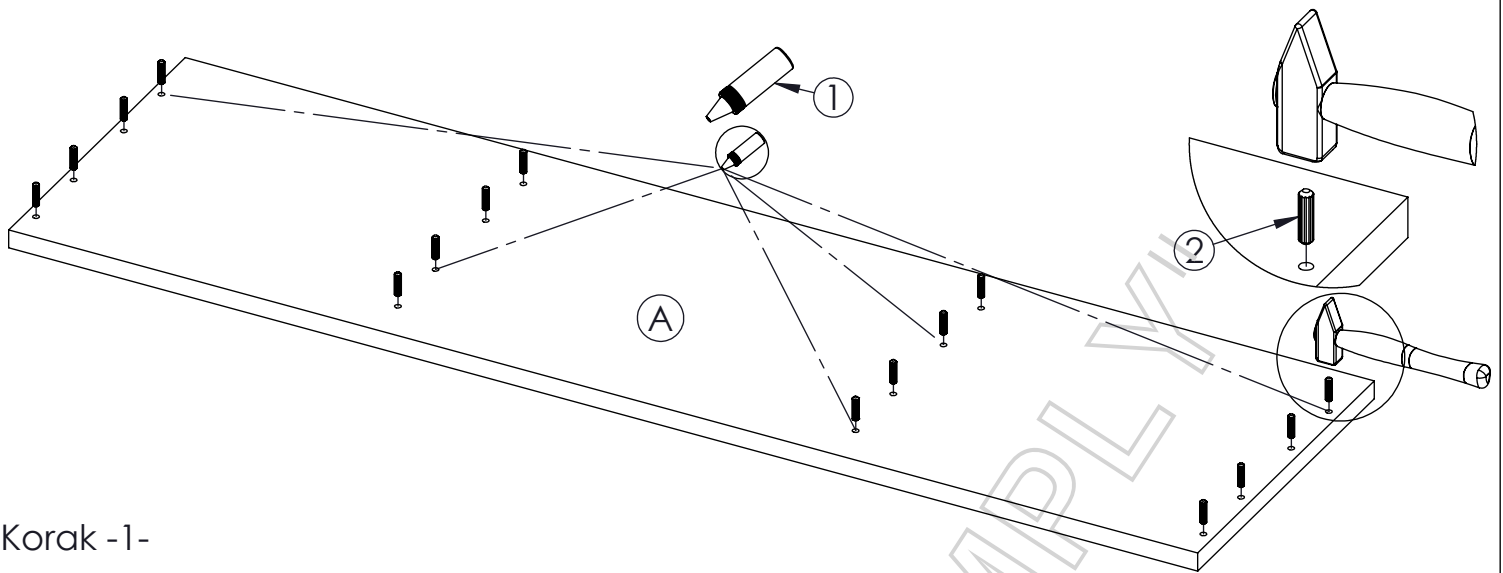

AMBYENTA

...kroz život zajedno...

www.ambyenta.com

UPUTSTVO ZA MONTAŽU

TV KOMODA "SIMPLY"

1  Ljepilo bočica 2 kom	2  Ljepilo bočica 2 kom	3  Vijak iveral 4x16 28 kom	4  Vijak iveral 4x25 24 kom	5  Vijak inbus 6,3x50 4 kom	6  Vijak M 4x20 4 kom	7  Vijak M 4x35 2 kom	8  Vodilica teleskopska L-350mm 1 par
9  Ručnica 3 kom	10  Podloška 4 kom	11  Spona kriva 4 kom	12  Nogica 6 kom	13  Ekseri 40 kom			