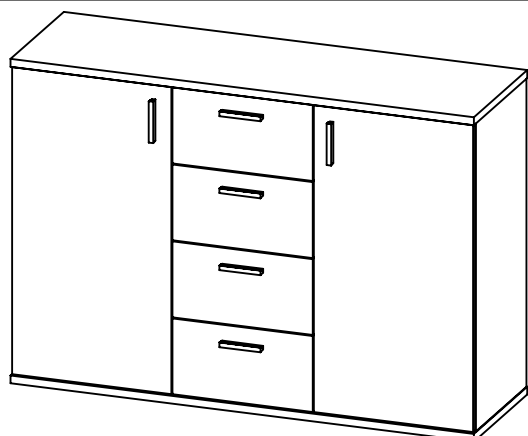

AMBYENTA

...kroz život zajedno...

www.ambyenta.com

UPUTSTVO ZA MONTAŽU

Komoda " EMPIRE - 2 "

<p>①  Ljepilo bočica 1 kom</p>	<p>②  Drvena tipla 8x32 58 kom</p>	<p>③  Ekscentar 8 kom</p>	<p>④  Stezni vijak 8 kom</p>	<p>⑤  PVC matica 8 kom</p>	<p>⑥  Inbus vijak 6,3x50 16 kom</p>	<p>⑦  Baglama ravna 4 kom</p>	<p>⑧  Podloška bagl. 4 kom</p>
<p>⑨  Vodilica ladica L=350mm - 4 para</p>	<p>⑩  Ručnica L=96mm 6 kom</p>	<p>⑪  Vijak 4x16mm 48 kom</p>	<p>⑫  Vijak M4x20mm 12 kom</p>	<p>⑬  Nosач polica 8 kom</p>	<p>⑭  Nogica sa ekserima - 6 kom</p>	<p>⑮  Ekseri - 131 kom</p>	<p>⑯  Pokrivka / Kapa 8 kom</p>
<p>⑰  Vijak 4x30mm 8 kom</p>							