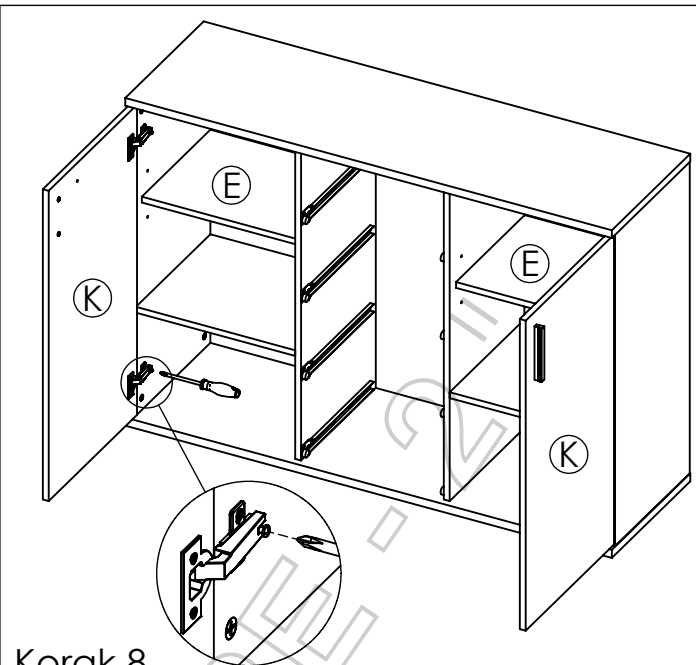

AMBYENTA

...kroz život zajedno...

www.ambyenta.com

UPUTSTVO ZA MONTAŽU

Komoda " EMPIRE - 2 "

<p>①  Ljepilo bočica 1 kom</p>	<p>②  Drvena tipla 8x32 58 kom</p>	<p>③  Ekscentar 8 kom</p>	<p>④  Stezni vijak 8 kom</p>	<p>⑤  PVC matica 8 kom</p>	<p>⑥  Inbus vijak 6,3x50 16 kom</p>	<p>⑦  Baglama ravna 4 kom</p>	<p>⑧  Podloška bagl. 4 kom</p>
<p>⑨  Vodilica ladica L=350mm - 4 para</p>	<p>⑩  Ručnica L=96mm 6 kom</p>	<p>⑪  Vijak 4x16mm 48 kom</p>	<p>⑫  Vijak M4x20mm 12 kom</p>	<p>⑬  Nosач polica 8 kom</p>	<p>⑭  Nogica sa ekserima - 6 kom</p>	<p>⑮  Ekseri - 131 kom</p>	<p>⑯  Pokrivka / Kapa 8 kom</p>
<p>⑰  Vijak 4x30mm 8 kom</p>							

Korak 1

Korak 2

Korak 3

Korak 4

Korak 5

Korak 6

Korak 7

Korak 8