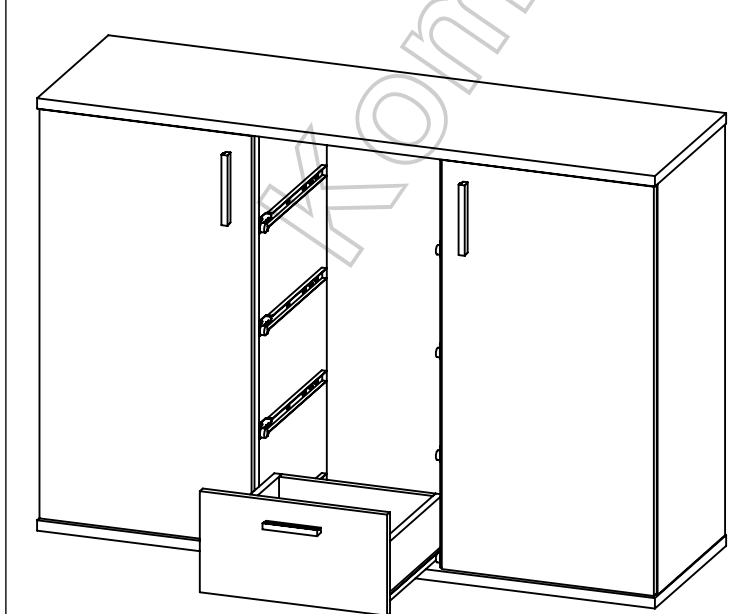

Korak 4 ladice

Korak 5 ladice

Korak 9