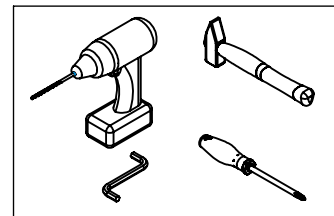

AMBYENTA

...kroz život zajedno...

www.ambyenta.com

UPUTSTVO ZA MONTAŽU

Komoda " EMPIRE - 2 "

<p>①  Ljepilo bočica 1 kom</p>	<p>②  Drvena tipla 8x32 58 kom</p>	<p>③  Ekscentar 8 kom</p>	<p>④  Stezni vijak 8 kom</p>	<p>⑤  PVC matica 8 kom</p>	<p>⑥  Inbus vijak 6,3x50 16 kom</p>	<p>⑦  Baglama ravna 4 kom</p>	<p>⑧  Podloška bagl. 4 kom</p>
<p>⑨  Vodilica ladica L=350mm - 4 para</p>	<p>⑩  Ručnica L=96mm 6 kom</p>	<p>⑪  Vijak 4x16mm 48 kom</p>	<p>⑫  Vijak M4x20mm 12 kom</p>	<p>⑬  Nosач polica 8 kom</p>	<p>⑭  Nogica sa ekserima - 6 kom</p>	<p>⑮  Ekseri - 131 kom</p>	<p>⑯  Pokrivka / Kapa 8 kom</p>
<p>⑰  Vijak 4x30mm 8 kom</p>							