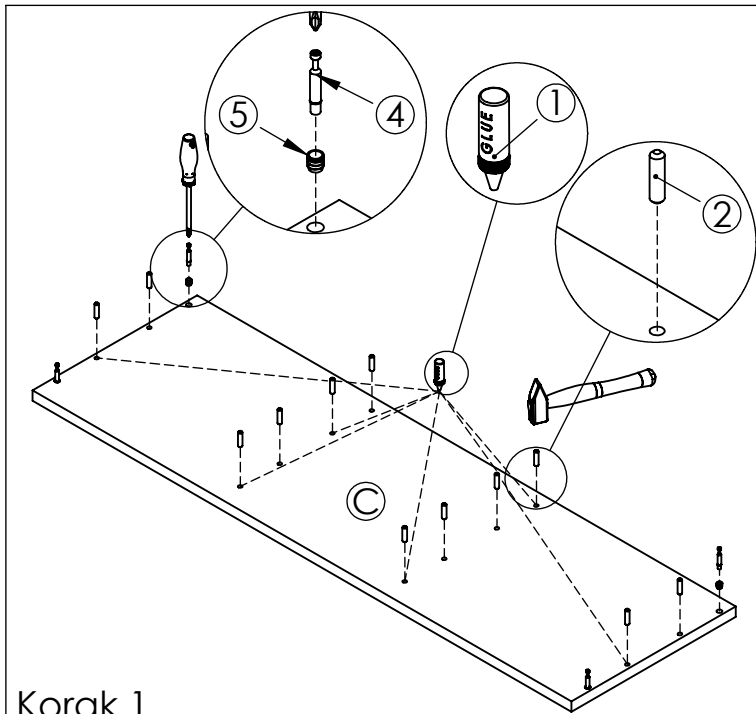

AMBYENTA

...kroz život zajedno...

www.ambyenta.com

UPUTSTVO ZA MONTAŽU

Komoda " EMPIRE - 2 "

<p>①  Ljepilo bočica 1 kom</p>	<p>②  Drvena tipla 8x32 58 kom</p>	<p>③  Ekscentar 8 kom</p>	<p>④  Stezni vijak 8 kom</p>	<p>⑤  PVC matica 8 kom</p>	<p>⑥  Inbus vijak 6,3x50 16 kom</p>	<p>⑦  Baglama ravna 4 kom</p>	<p>⑧  Podloška bagl. 4 kom</p>
<p>⑨  Vodilica ladica L=350mm - 4 para</p>	<p>⑩  Ručnica L=96mm 6 kom</p>	<p>⑪  Vijak 4x16mm 48 kom</p>	<p>⑫  Vijak M4x20mm 12 kom</p>	<p>⑬  Nosач polica 8 kom</p>	<p>⑭  Nogica sa ekserima - 6 kom</p>	<p>⑮  Ekseri - 131 kom</p>	<p>⑯  Pokrivka / Kapa 8 kom</p>
<p>⑰  Vijak 4x30mm 8 kom</p>							

Korak 1

Korak 2

Korak 3

Korak 4

Korak 5

Korak 6

Korak 7

Korak 8