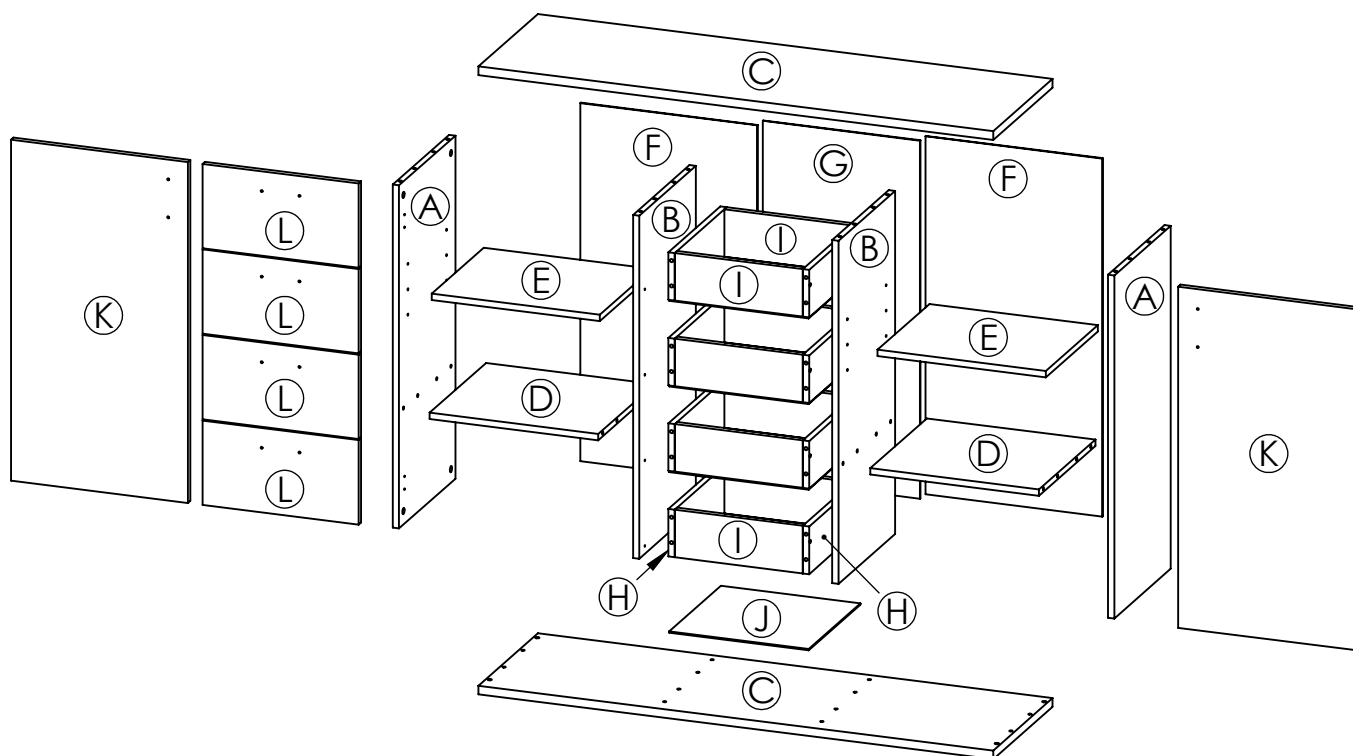

AMBYENTA

...kroz život zajedno...

www.ambyenta.com

UPUTSTVO ZA MONTAŽU

Komoda " EMPIRE - 2 "

<p>①  Ljepilo bočica 1 kom</p>	<p>②  Drvena tipla 8x32 58 kom</p>	<p>③  Ekscentar 8 kom</p>	<p>④  Stezni vijak 8 kom</p>	<p>⑤  PVC matica 8 kom</p>	<p>⑥  Inbus vijak 6,3x50 16 kom</p>	<p>⑦  Baglama ravna 4 kom</p>	<p>⑧  Podloška bagl. 4 kom</p>
<p>⑨  Vodilica ladica L=350mm - 4 para</p>	<p>⑩  Ručnica L=96mm 6 kom</p>	<p>⑪  Vijak 4x16mm 48 kom</p>	<p>⑫  Vijak M4x20mm 12 kom</p>	<p>⑬  Nosач polica 8 kom</p>	<p>⑭  Nogica sa ekserima - 6 kom</p>	<p>⑮  Ekseri - 131 kom</p>	<p>⑯  Pokrivka / Kapa 8 kom</p>
<p>⑰  Vijak 4x30mm 8 kom</p>							

Korak 1

Korak 2

Korak 3

Korak 4

Korak 5

Korak 6

Korak 7

Korak 8