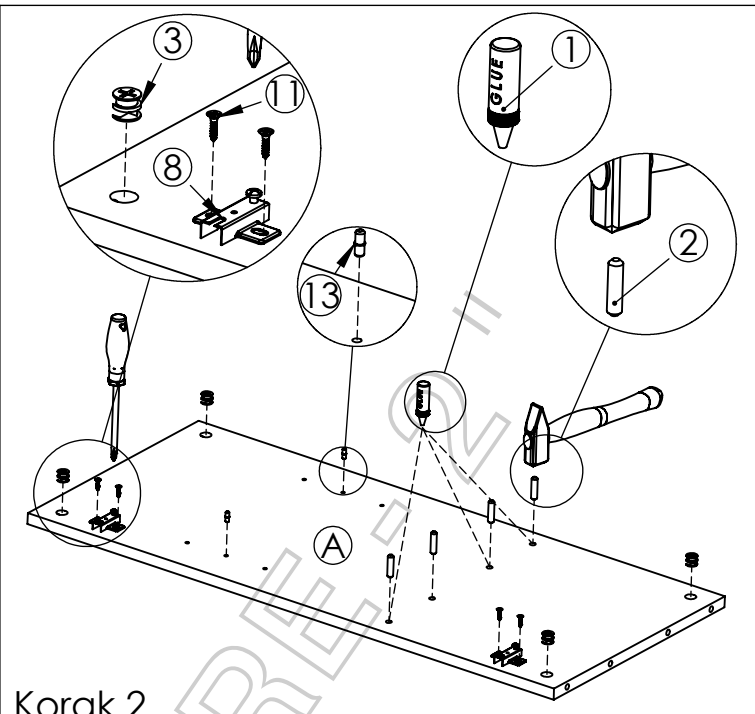

AMBYENTA

...kroz život zajedno...

www.ambyenta.com

UPUTSTVO ZA MONTAŽU

Komoda " EMPIRE - 2 "

<p>①  Ljepilo bočica 1 kom</p>	<p>②  Drvena tipla 8x32 58 kom</p>	<p>③  Ekscentar 8 kom</p>	<p>④  Stezni vijak 8 kom</p>	<p>⑤  PVC matica 8 kom</p>	<p>⑥  Inbus vijak 6,3x50 16 kom</p>	<p>⑦  Baglama ravna 4 kom</p>	<p>⑧  Podloška bagl. 4 kom</p>
<p>⑨  Vodilica ladica L=350mm - 4 para</p>	<p>⑩  Ručnica L=96mm 6 kom</p>	<p>⑪  Vijak 4x16mm 48 kom</p>	<p>⑫  Vijak M4x20mm 12 kom</p>	<p>⑬  Nosач polica 8 kom</p>	<p>⑭  Nogica sa ekserima - 6 kom</p>	<p>⑮  Ekseri - 131 kom</p>	<p>⑯  Pokrivka / Kapa 8 kom</p>
<p>⑰  Vijak 4x30mm 8 kom</p>							

Korak 1

Korak 2

Korak 3

Korak 4

Korak 5

Korak 6

Korak 7

Korak 8