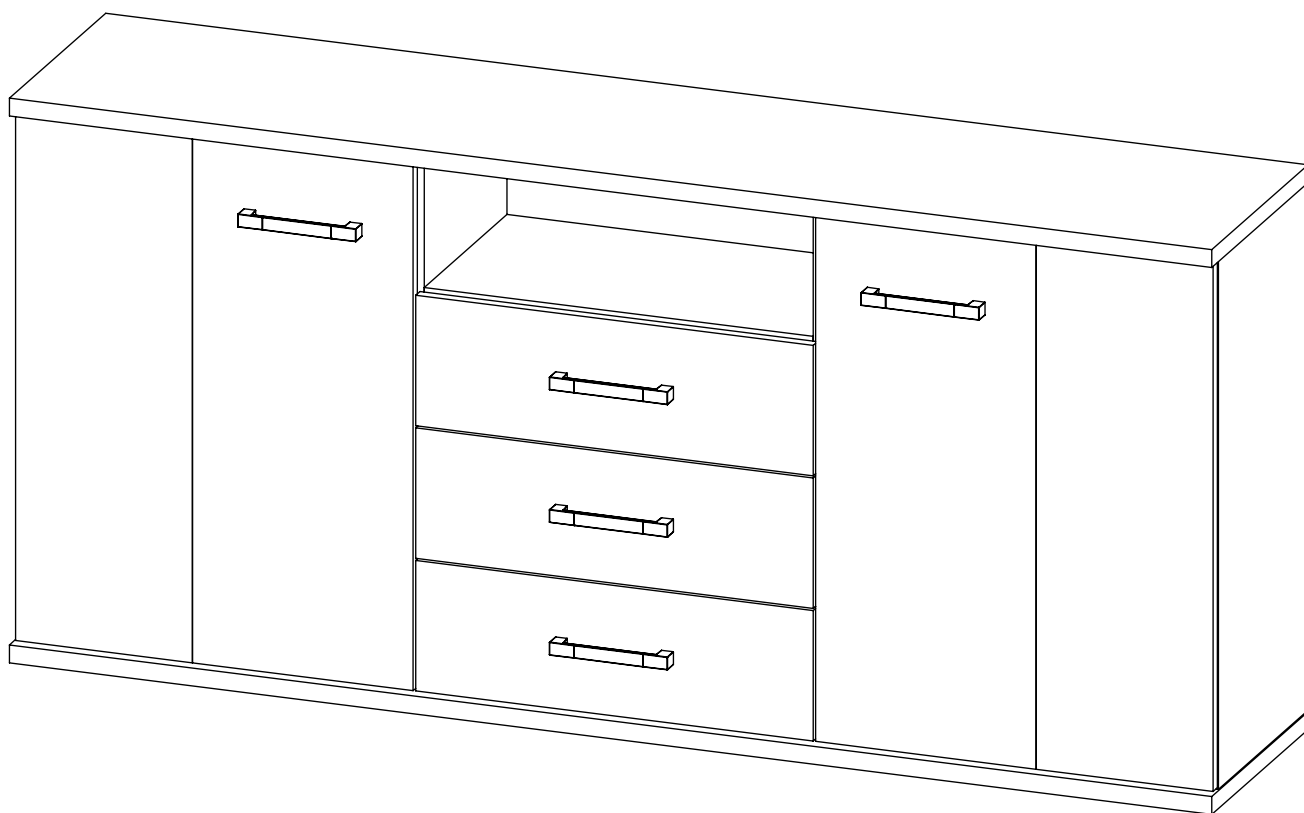

AMBYENTA

...kroz život zajedno...

www.ambyenta.com

UPUTSTVO ZA MONTAŽU

KOMODA " VITA "

1  Ljepilo bočica 2 kom	2  Drvena tipla $\phi 8 \times 32$ 32 kom	3  PVC matica 16 kom	4  Štezni vijak 16 kom	5  Ekscentar $\phi 15$ 16 kom	6  Vodilica ladica L=30cm 3 para	7  Vijak 4x16 65 kom	8  Vijak 4x20 16 kom
9  Vijak 4x25 8 kom	10  Vijak 4x30 6 kom	11  Vijak inbus 6,3x50 16 kom	12  Baglama ravna 4 kom	13  Podloška baglame 4 kom	14  Nosач polica 16 kom	15  Nogica 7mm 6 kom	16  Ručkica L=16 cm 5 kom
17  Spojka za leđa 8 kom	18  PVC kutnik za leđa 16 kom	19  Vijak M4x20 4 kom	20  Vijak M4x38 6 kom	21  Ekseri 55 kom			

PAKET 1/2

- Plafon ..1 kom (E)
- Bočna str. L/D .. 2 kom (A)
- Pregrada L/D .. 2 kom (B)
- Pomoćna polica .. 4 kom (F)
- Korpus ladica P/Z .. 6 kom (K)
- Korpus ladica L/D .. 6 kom (L)
- Vrećica za OKOV .. 1 kom
- Vodilica ladica .. 3 para
- Pod .. 1 kom (D)