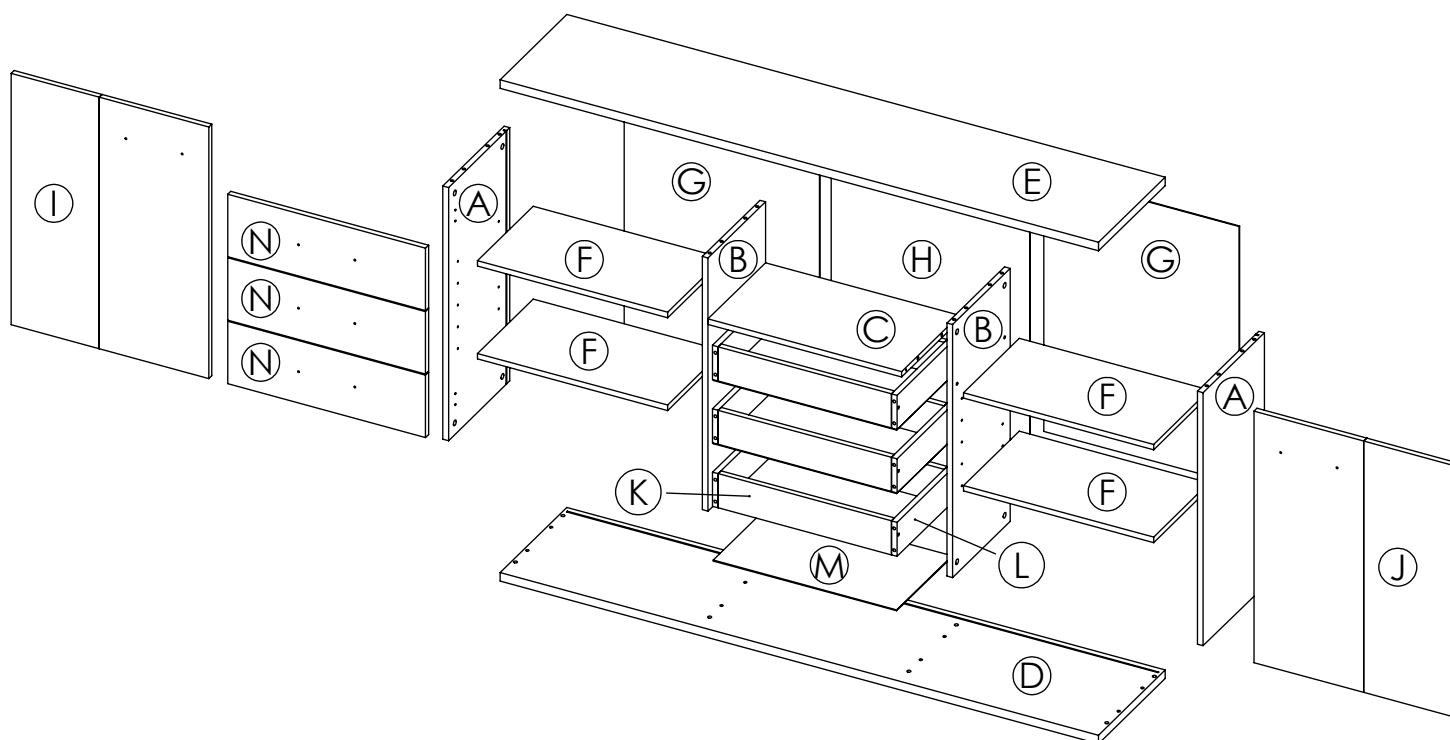

AMBYENTA

...kroz život zajedno...

www.ambyenta.com

UPUTSTVO ZA MONTAŽU

KOMODA " VITA "

1  Ljepilo bočica 2 kom	2  Drvena tipla $\phi 8 \times 32$ 32 kom	3  PVC matica 16 kom	4  Štezni vijak 16 kom	5  Ekscentar $\phi 15$ 16 kom	6  Vodilica ladica L=30cm 3 para	7  Vijak 4x16 65 kom	8  Vijak 4x20 16 kom
9  Vijak 4x25 8 kom	10  Vijak 4x30 6 kom	11  Vijak inbus 6,3x50 16 kom	12  Baglama ravna 4 kom	13  Podloška baglame 4 kom	14  Nosач polica 16 kom	15  Nogica 7mm 6 kom	16  Ručkica L=16 cm 5 kom
17  Spojka za leđa 8 kom	18  PVC kutnik za leđa 16 kom	19  Vijak M4x20 4 kom	20  Vijak M4x38 6 kom	21  Ekseri 55 kom			

PAKET 1/2

- Plafon ..1 kom (E)
- Bočna str. L/D .. 2 kom (A)
- Pregrada L/D .. 2 kom (B)
- Pomoćna polica .. 4 kom (F)
- Korpus ladica P/Z .. 6 kom (K)
- Korpus ladica L/D .. 6 kom (L)
- Vrećica za OKOV .. 1 kom
- Vodilica ladica .. 3 para
- Pod .. 1 kom (D)

PAKET 2/2

- Leđa srednja .. 1 kom (H)
- Leđa L/D .. 2 kom (G)
- Fronta lijeva .. 1 kom (I)
- Fronta desna .. 1 kom (J)
- Fix. polica .. 1 kom (C)
- Maska ladice .. 3 kom (N)
- Pod ladica .. 3 kom (M)

Korak 1