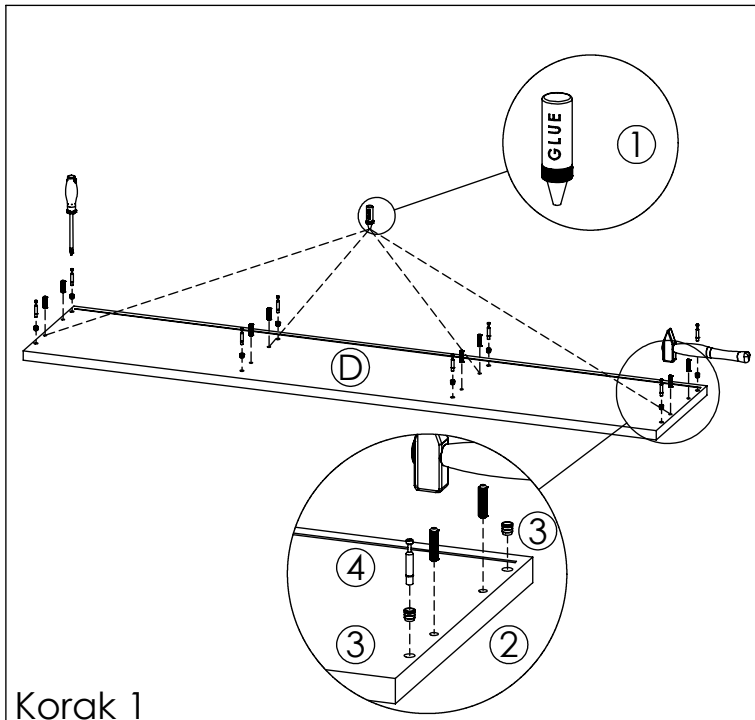

AMBYENTA

...kroz život zajedno...

www.ambyenta.com

UPUTSTVO ZA MONTAŽU

KOMODA " VITA "

1  Ljepilo bočica 2 kom	2  Drvena tipla $\phi 8 \times 32$ 32 kom	3  PVC matica 16 kom	4  Štezni vijak 16 kom	5  Ekscentar $\phi 15$ 16 kom	6  Vodilica ladica L=30cm 3 para	7  Vijak 4x16 65 kom	8  Vijak 4x20 16 kom
9  Vijak 4x25 8 kom	10  Vijak 4x30 6 kom	11  Vijak inbus 6,3x50 16 kom	12  Baglama ravna 4 kom	13  Podloška baglame 4 kom	14  Nosач polica 16 kom	15  Nogica 7mm 6 kom	16  Ručkica L=16 cm 5 kom
17  Spojka za leđa 8 kom	18  PVC kutnik za leđa 16 kom	19  Vijak M4x20 4 kom	20  Vijak M4x38 6 kom	21  Ekseri 55 kom			

PAKET 1/2

- Plafon ..1 kom (E)
- Bočna str. L/D .. 2 kom (A)
- Pregrada L/D .. 2 kom (B)
- Pomoćna polica .. 4 kom (F)
- Korpus ladica P/Z .. 6 kom (K)
- Korpus ladica L/D .. 6 kom (L)
- Vrećica za OKOV .. 1 kom
- Vodilica ladica .. 3 para
- Pod .. 1 kom (D)

PAKET 2/2

- Leđa srednja .. 1 kom (H)
- Leđa L/D .. 2 kom (G)
- Fronta lijeva .. 1 kom (I)
- Fronta desna .. 1 kom (J)
- Fix. polica .. 1 kom (C)
- Maska ladice .. 3 kom (N)
- Pod ladica .. 3 kom (M)

Korak 1