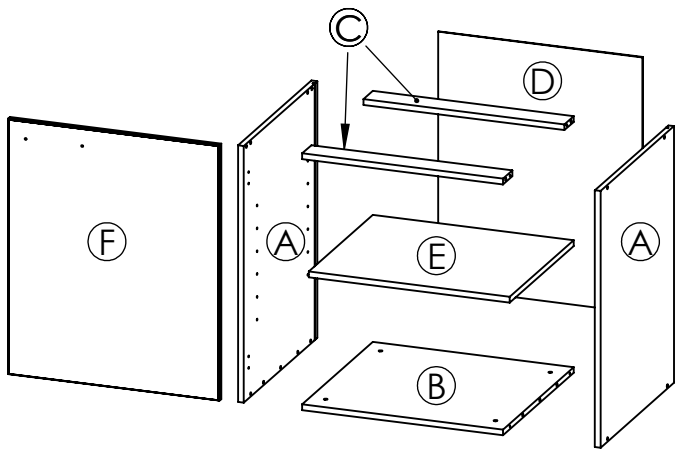

## Kuhinja "EMA - 2"

1  Bočica ljepilo 2 kom	2  Drvena tipla 100 kom	3  Turbo vijak 78 kom	4  Baglama ravna 18 kom	5  Podloška bagl. 18 kom	6  Vodilica ladića 4 para	7  Škare podiznih vrata - 1kom	8  Ručkica L=16cm 13 kom
9  Kapa turbo vijka - 20 kom	10  PVC nogica 16 kom	11  PVC vijak 16 kom	12  Nosач visećih 4 para	13  Kutnik za ploču 4 kom	14  Nosач polica 36 kom	15  PVC držač cokle 10 kom	16  Leđna letva L=68,6cm - 6 kom
17  Vijak M4x38 2 kom	18  Vijak 4x30 30 kom	19  Vijak 4x16 140 kom	20  Ekseri za leđa 168 kom	21  Vijak M4x20 24 kom			