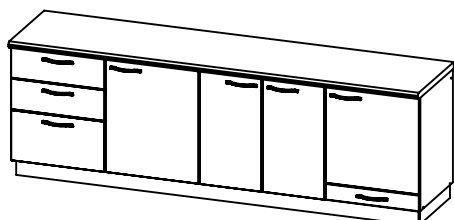

## Kuhinja "EMA - 2"

1  Bočica ljepilo 2 kom	2  Drvena tipla 100 kom	3  Turbo vijak 78 kom	4  Baglama ravna 18 kom	5  Podloška bagl. 18 kom	6  Vodilica ladića 4 para	7  Škare podiznih vrata - 1kom	8  Ručkica L=16cm 13 kom
9  Kapa turbo vijka - 20 kom	10  PVC nogica 16 kom	11  PVC vijak 16 kom	12  Nosач visećih 4 para	13  Kutnik za ploču 4 kom	14  Nosач polica 36 kom	15  PVC držač cokle 10 kom	16  Leđna letva L=68,6cm - 6 kom
17  Vijak M4x38 2 kom	18  Vijak 4x30 30 kom	19  Vijak 4x16 140 kom	20  Ekseri za leđa 168 kom	21  Vijak M4x20 24 kom			