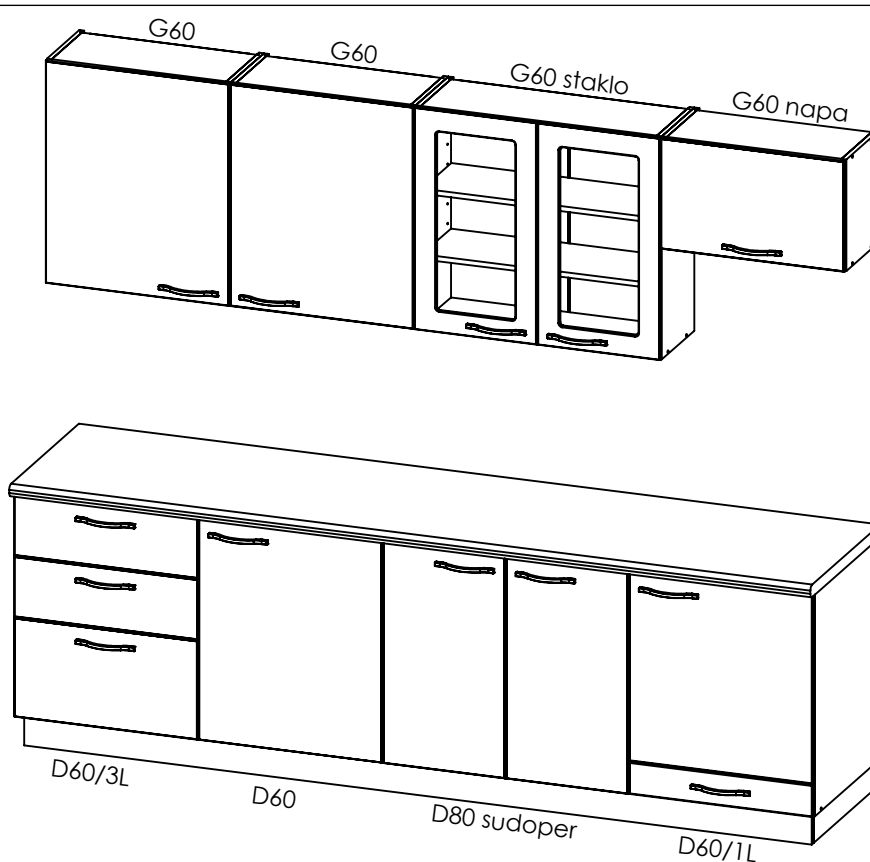

## Kuhinja "EMA - 2"

1  Bočica ljepilo 2 kom	2  Drvena tipla 100 kom	3  Turbo vijak 78 kom	4  Baglama ravna 18 kom	5  Podloška bagl. 18 kom	6  Vodilica ladića 4 para	7  Škare podiznih vrata - 1kom	8  Ručkica L=16cm 13 kom
9  Kapa turbo vijka - 20 kom	10  PVC nogica 16 kom	11  PVC vijak 16 kom	12  Nosач visećih 4 para	13  Kutnik za ploču 4 kom	14  Nosач polica 36 kom	15  PVC držač cokle 10 kom	16  Leđna letva L=68,6cm - 6 kom
17  Vijak M4x38 2 kom	18  Vijak 4x30 30 kom	19  Vijak 4x16 140 kom	20  Ekseri za leđa 168 kom	21  Vijak M4x20 24 kom			