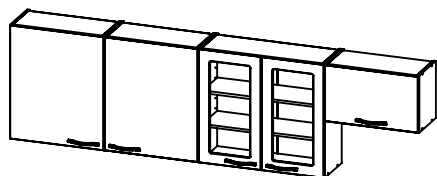

## Kuhinja "EMA - 2"

1  Bočica ljepilo 2 kom	2  Drvena tipla 100 kom	3  Turbo vijak 78 kom	4  Baglama ravna 18 kom	5  Podloška bagl. 18 kom	6  Vodilica ladića 4 para	7  Škare podiznih vrata - 1kom	8  Ručkica L=16cm 13 kom
9  Kapa turbo vijka - 20 kom	10  PVC nogica 16 kom	11  PVC vijak 16 kom	12  Nosач visećih 4 para	13  Kutnik za ploču 4 kom	14  Nosач polica 36 kom	15  PVC držač cokle 10 kom	16  Leđna letva L=68,6cm - 6 kom
17  Vijak M4x38 2 kom	18  Vijak 4x30 30 kom	19  Vijak 4x16 140 kom	20  Ekseri za leđa 168 kom	21  Vijak M4x20 24 kom			