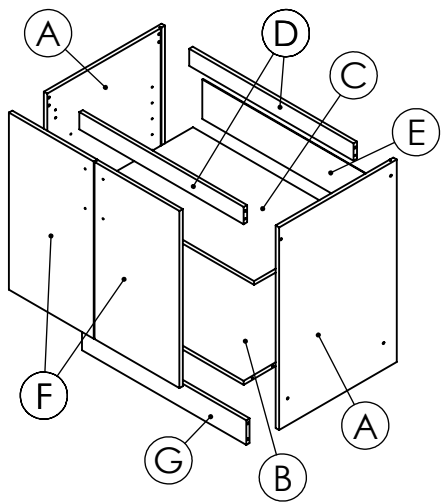

AMBYENTA

...kroz život zajedno...

www.ambyenta.com

UPUTSTVO ZA MONTAŽU

Kuhinja "AMANDA - 1"

①  Ljepilo tuba 1 kom	②  Drvena tipla 90 kom	③  Turbo vijak 6,3x50 72 kom	④  Ekseri 68 kom	⑤  Podloška baglame 20 kom	⑥  Baglama 20 kom	⑦  Vijak 4x16 134 kom	⑧  Vijak M4x20 20 kom
⑨  Nosач visećih 4 para	⑩  Škare 1 kom	⑪  Ručnice 14 kom	⑫  Klizač ladice L=500 4 para	⑬  Vijak M4x35 8 kom	⑭  Leđna letva 598mm x 3 kom	⑮  Stopica sa ekserima 12 kom	⑯  Pokrivna kapica 28 kom
⑰  Nosач polica 20 kom	⑱  Vijak 4X30 8 kom						