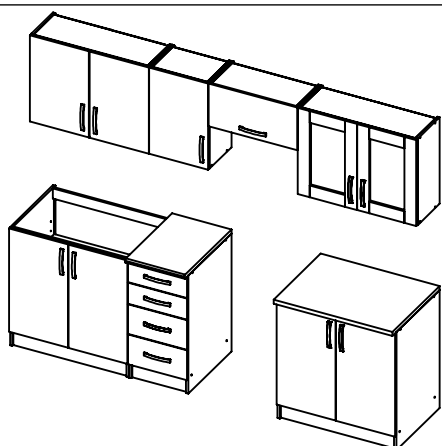

AMBYENTA

...kroz život zajedno...

www.ambyenta.com

UPUTSTVO ZA MONTAŽU

Kuhinja "AMANDA - 1"

①  Ljepilo tuba 1 kom	②  Drvena tipla 90 kom	③  Turbo vijak 6,3x50 72 kom	④  Ekseri 68 kom	⑤  Podloška baglame 20 kom	⑥  Baglama 20 kom	⑦  Vijak 4x16 134 kom	⑧  Vijak M4x20 20 kom
⑨  Nosач visećih 4 para	⑩  Škare 1 kom	⑪  Ručnice 14 kom	⑫  Klizač ladice L=500 4 para	⑬  Vijak M4x35 8 kom	⑭  Leđna letva 598mm x 3 kom	⑮  Stopica sa ekserima 12 kom	⑯  Pokrivna kapica 28 kom
⑰  Nosач polica 20 kom	⑱  Vijak 4X30 8 kom						