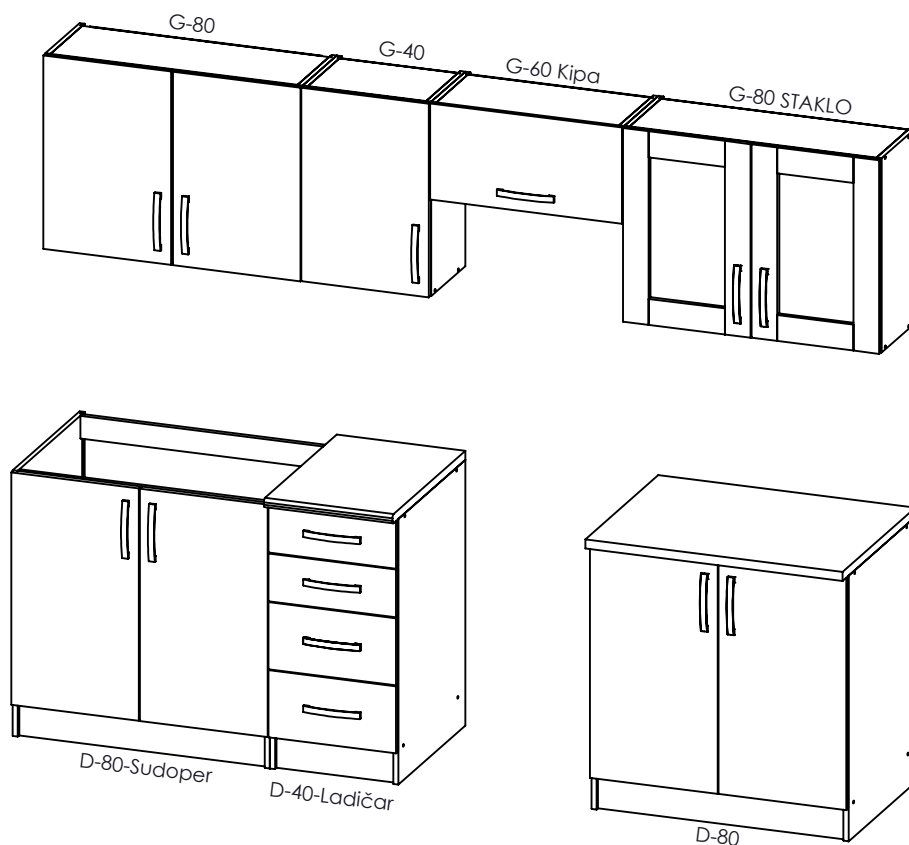

AMBYENTA

...kroz život zajedno...

www.ambyenta.com

UPUTSTVO ZA MONTAŽU

Kuhinja "AMANDA - 1"

①  Ljepilo tuba 1 kom	②  Drvena tipla 90 kom	③  Turbo vijak 6,3x50 72 kom	④  Ekseri 68 kom	⑤  Podloška baglame 20 kom	⑥  Baglama 20 kom	⑦  Vijak 4x16 134 kom	⑧  Vijak M4x20 20 kom
⑨  Nosач visećih 4 para	⑩  Škare 1 kom	⑪  Ručnice 14 kom	⑫  Klizač ladice L=500 4 para	⑬  Vijak M4x35 8 kom	⑭  Leđna letva 598mm x 3 kom	⑮  Stopica sa ekserima 12 kom	⑯  Pokrivna kapica 28 kom
⑰  Nosач polica 20 kom	⑱  Vijak 4X30 8 kom						