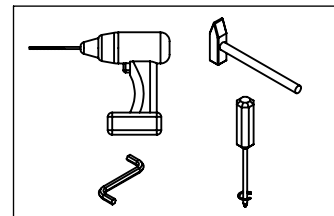

AMBYENTA

...kroz život zajedno...

www.ambyenta.com

UPUTSTVO ZA MONTAŽU

Kuhinja "AMANDA - 1"

①  Ljepilo tuba 1 kom	②  Drvena tipla 90 kom	③  Turbo vijak 6,3x50 72 kom	④  Ekseri 68 kom	⑤  Podloška baglame 20 kom	⑥  Baglama 20 kom	⑦  Vijak 4x16 134 kom	⑧  Vijak M4x20 20 kom
⑨  Nosач visećih 4 para	⑩  Škare 1 kom	⑪  Ručnice 14 kom	⑫  Klizač ladice L=500 4 para	⑬  Vijak M4x35 8 kom	⑭  Leđna letva 598mm x 3 kom	⑮  Stopica sa ekserima 12 kom	⑯  Pokrivna kapica 28 kom
⑰  Nosач polica 20 kom	⑱  Vijak 4X30 8 kom						