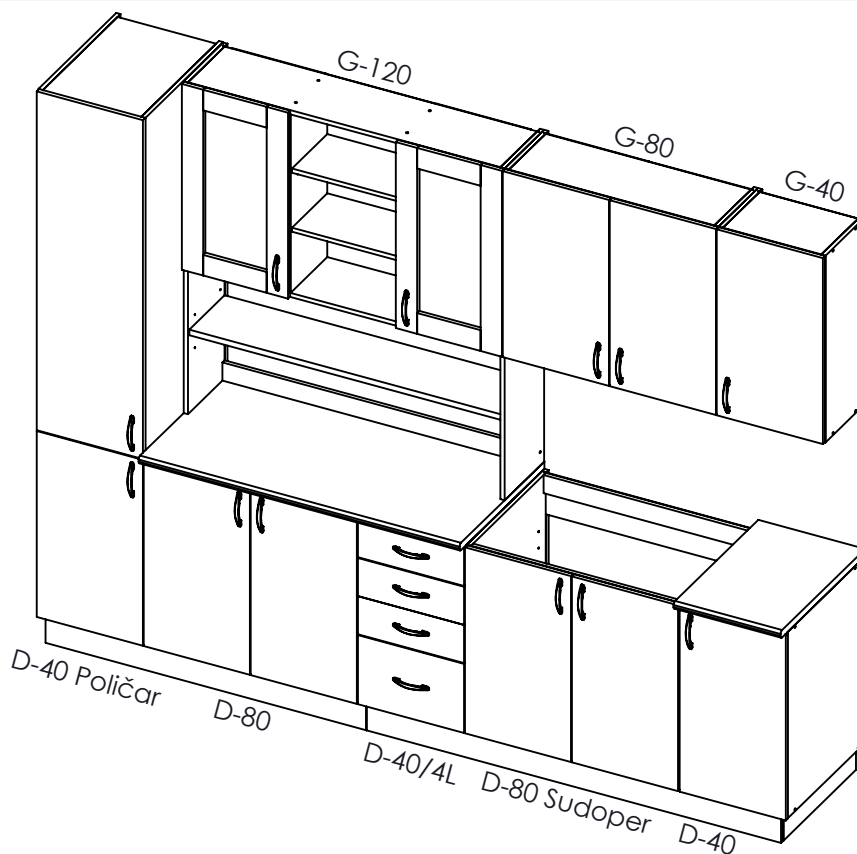

AMBYENTA

...kroz život zajedno...

www.ambyenta.com

UPUTSTVO ZA MONTAŽU

Kuhinja "STELLA"

1  Ljepilo bočica 1kom	2  Drvena tipla 110 kom	3  Turbo vijak 6.3x50 90 kom	4  Ekseri 152 kom	5  Podloška baglame 25 kom	6  Baglama ravna 25 kom	7  Vijak 4x16 152 kom	8  Vijak M 4x25 24 kom
9  Nosач visećih 3 para	10  Nogica 20 kom	11  Vijak za nogicu 20 kom	12  Ručkice 16 kom	13  Vodilica ladice L=500 mm 4para	14  Nosач polica 56 kom	15  Vijak 4x30 12 kom	16  Pokrivna kapica 22 kom
17  Leđna letva 2 kom	18  Vijak M 4x35 8 kom	19  Držač cokle PVC 8 kom					

Montaža D-80

Korak -1-

Korak -2-

Korak -3-

Korak -4-

D-80
Element D-40 se montira isti način !!!

Montaža D-40/4L

Korak -1-