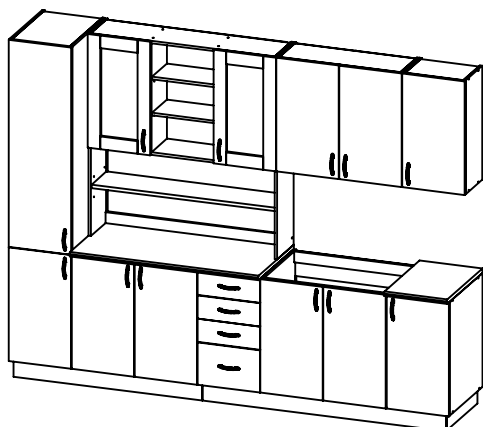

AMBYENTA

...kroz život zajedno...

www.ambyenta.com

UPUTSTVO ZA MONTAŽU

Kuhinja "STELLA"

1  Ljepilo bočica 1kom	2  Drvena tipla 110 kom	3  Turbo vijak 6.3x50 90 kom	4  Ekseri 152 kom	5  Podloška baglame 25 kom	6  Baglama ravna 25 kom	7  Vijak 4x16 152 kom	8  Vijak M 4x25 24 kom
9  Nosач visećih 3 para	10  Nogica 20 kom	11  Vijak za nogicu 20 kom	12  Ručkice 16 kom	13  Vodilica ladice L=500 mm 4para	14  Nosач polica 56 kom	15  Vijak 4x30 12 kom	16  Pokrivna kapica 22 kom
17  Leđna letva 2 kom	18  Vijak M 4x35 8 kom	19  Držač cokle PVC 8 kom					