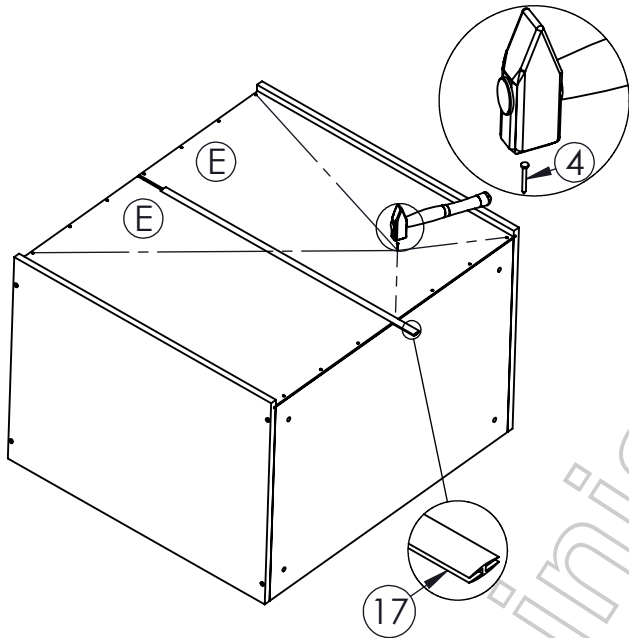

Montaža D-80

Korak -2-