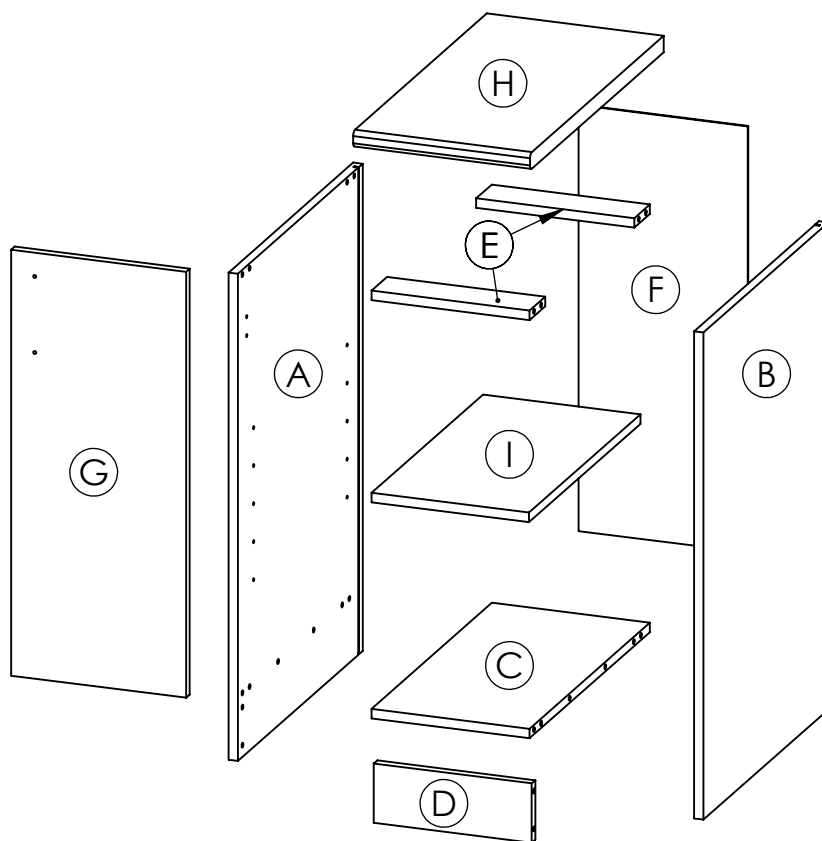

# UPUTSTVO ZA MONTAŽU

## Kuhinjski element " LEGO 1 - " D40 "

|   |   |   |   |   |   |  |  |
|---|---|---|---|---|---|--|--|
| 1<br><br>Bočica ljepila<br>1 kom | 2<br><br>Drvena tipla<br>24 kom    | 3<br><br>Baglama ravna<br>2 kom          | 4<br><br>Podloška bagl.<br>2 kom | 5<br><br>Vijak 4x16<br>8 kom | 6<br><br>Vijak 4x30<br>4 kom | 7<br><br>Ručkica<br>1 kom | 8<br><br>Vijak M4x20<br>2 kom |
| 9<br><br>Nosач polica<br>4 kom   | 10<br><br>Ekseri za leđa<br>18 kom | 11<br><br>Stopica sa<br>ekserima - 4 kom |   |   |   |  |  |
|   |   |   |   |   |   |  |  |