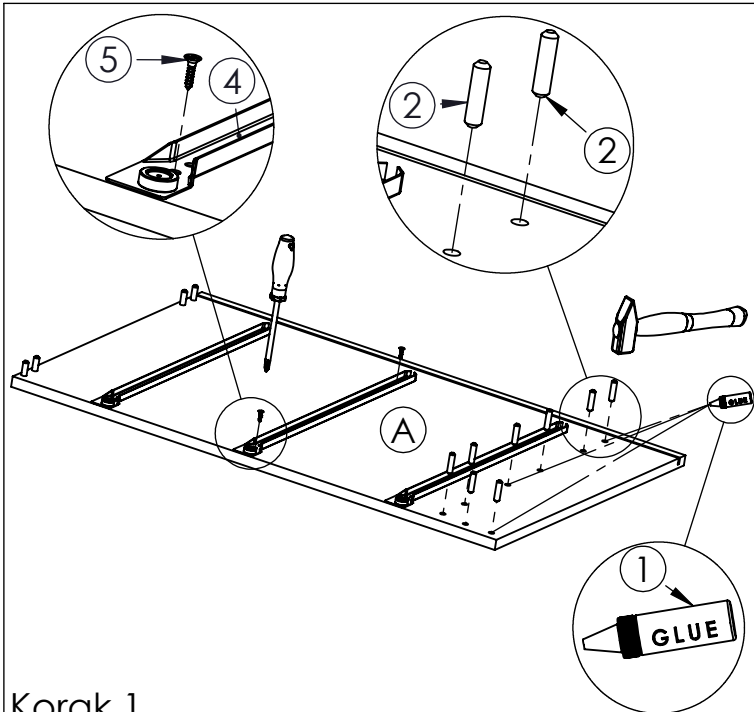

## Kuhinjski element "LEGO 1 - " D40/3L"

1  Bočica ljepila 1 kom	2  Drvena tipla 36 kom	3  Inbus vijak 6,3x50 12 kom	4  Vodilica ladica 3 para	5  Vijak 4x16 24 kom	6  Vijak 4x30 4 kom	7  Ručkica 3 kom	8  Vijak M4x35 6 kom
9  Ekseri za leđa 60 kom	10  Stopica sa ekserima - 4 kom						