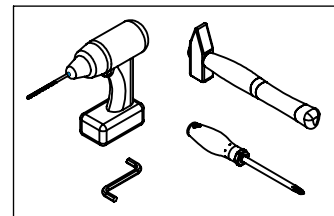

## Kuhinjski element "LEGO 1 - " D40/3L"

1  Bočica ljepila 1 kom	2  Drvena tipla 36 kom	3  Inbus vijak 6,3x50 12 kom	4  Vodilica ladica 3 para	5  Vijak 4x16 24 kom	6  Vijak 4x30 4 kom	7  Ručkica 3 kom	8  Vijak M4x35 6 kom
9  Ekseri za leđa 60 kom	10  Stopica sa ekserima - 4 kom						