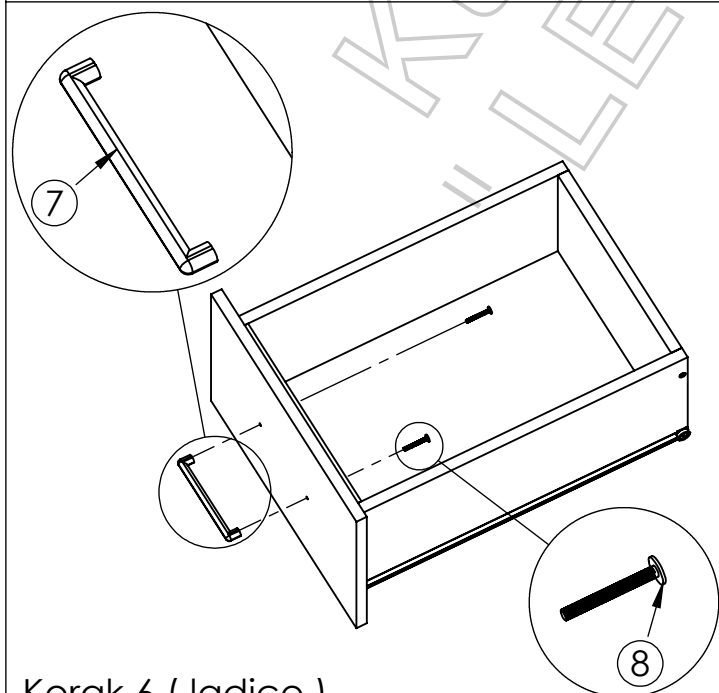

Korak 6

Korak 6 (ladice)