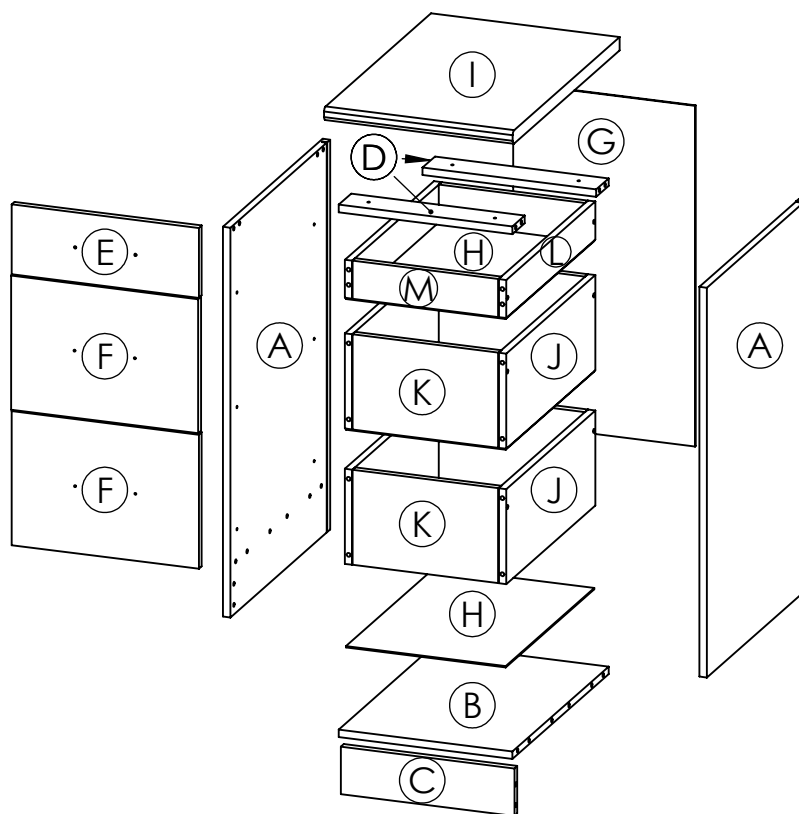

## Kuhinjski element "LEGO 1 - " D40/3L"

1  Bočica ljepila 1 kom	2  Drvena tipla 36 kom	3  Inbus vijak 6,3x50 12 kom	4  Vodilica ladica 3 para	5  Vijak 4x16 24 kom	6  Vijak 4x30 4 kom	7  Ručkica 3 kom	8  Vijak M4x35 6 kom
9  Ekseri za leđa 60 kom	10  Stopica sa ekserima - 4 kom						

Korak 1

Korak 2

Korak 3

Korak 4

Korak 5

Korak 1 (ladice)

Korak 2 ( ladice )

Korak 3 ( ladice )