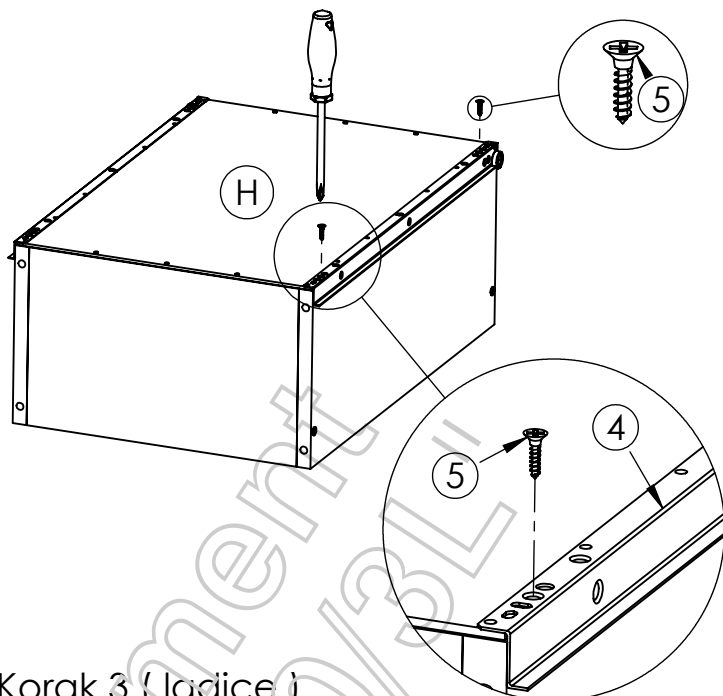

Korak 3 (ladice)