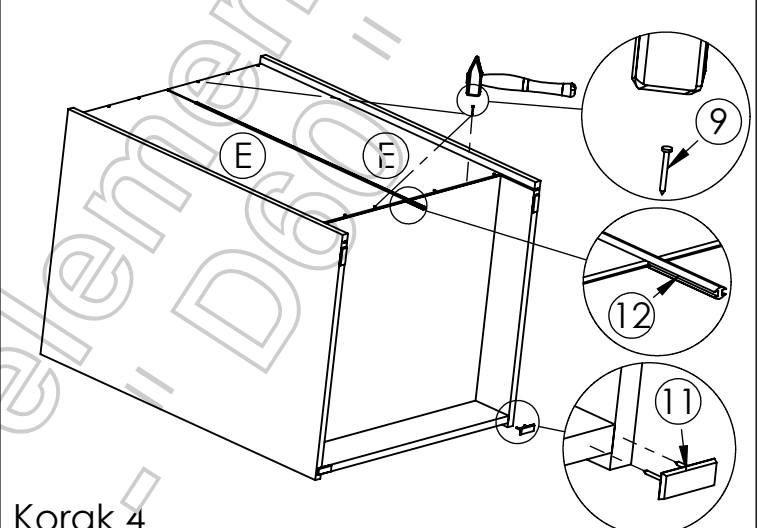

Korak 2

Korak 4