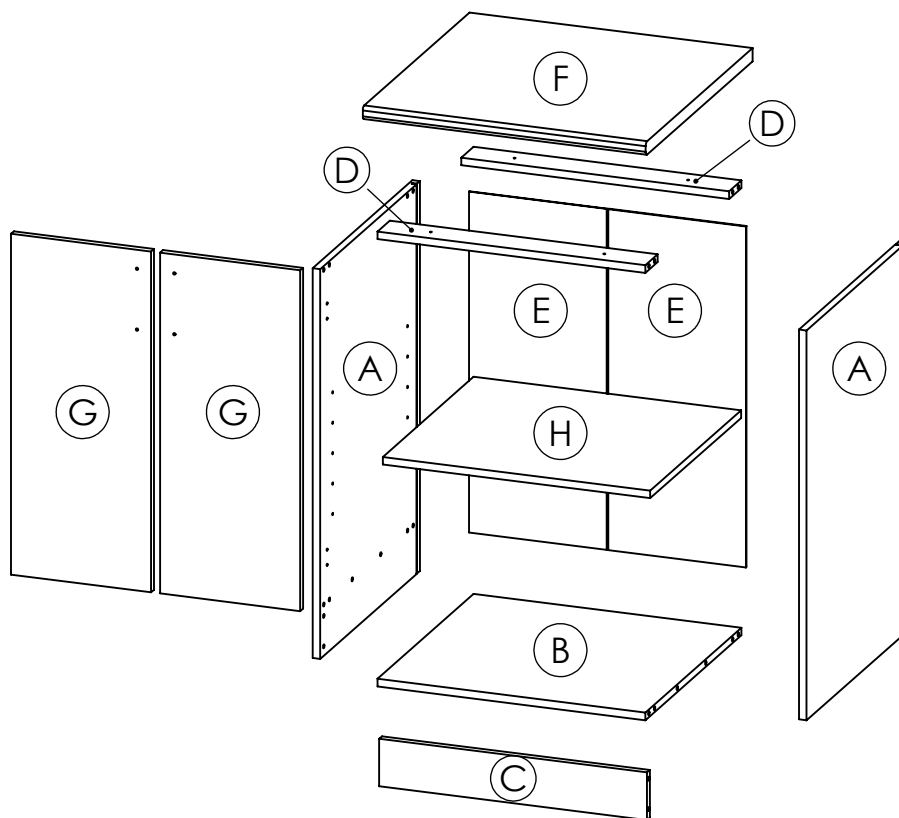

AMBYENTA

...kroz život zajedno...

www.ambyenta.com

UPUTSTVO ZA MONTAŽU

Kuhinjski element " LEGO 1 - " D60 "

1  Bočica ljepila 1 kom	2  Drvena tipla 24 kom	3  Baglama ravna 4 kom	4  Podloška bagl. 4 kom	5  Vijak 4x16 16 kom	6  Vijak 4x30 4 kom	7  Ručkica 2 kom	8  Vijak M4x20 4 kom
9  Nosач polica 4 kom	10  Ekseri za leđa 22 kom	11  Stopica sa ekserima - 4 kom	12  Leđna letva 1 kom				

Korak 1

Korak 2

Korak 3

Korak 4

Korak 5

Korak 6

Korak 7

Korak 8