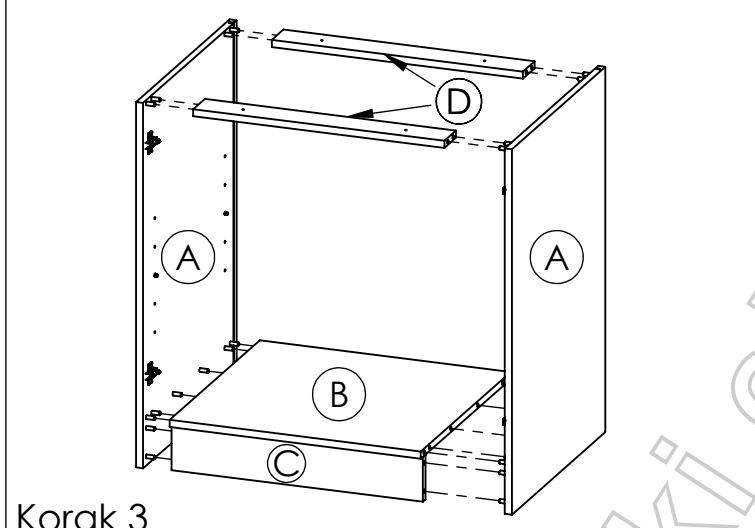

Korak 1

Korak 3