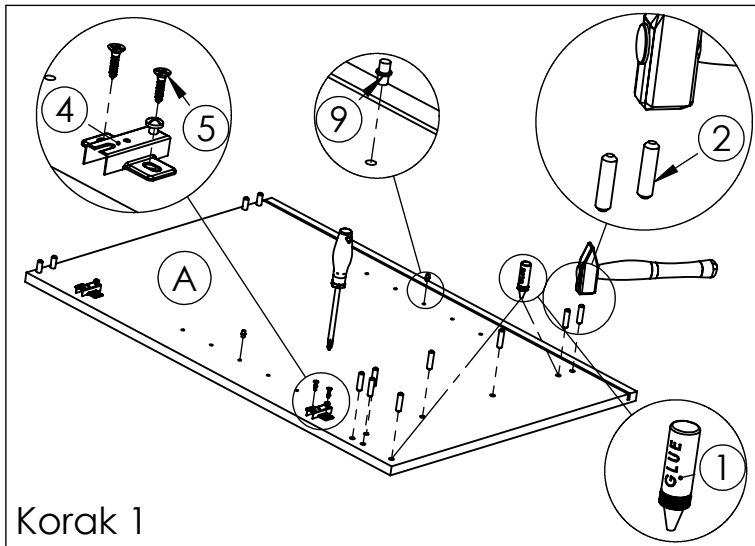

AMBYENTA

...kroz život zajedno...

www.ambyenta.com

UPUTSTVO ZA MONTAŽU

Kuhinjski element " LEGO 1 - " D60 "

1  Bočica ljepila 1 kom	2  Drvena tipla 24 kom	3  Baglama ravna 4 kom	4  Podloška bagl. 4 kom	5  Vijak 4x16 16 kom	6  Vijak 4x30 4 kom	7  Ručkica 2 kom	8  Vijak M4x20 4 kom
9  Nosач polica 4 kom	10  Ekseri za leđa 22 kom	11  Stopica sa ekserima - 4 kom	12  Leđna letva 1 kom				