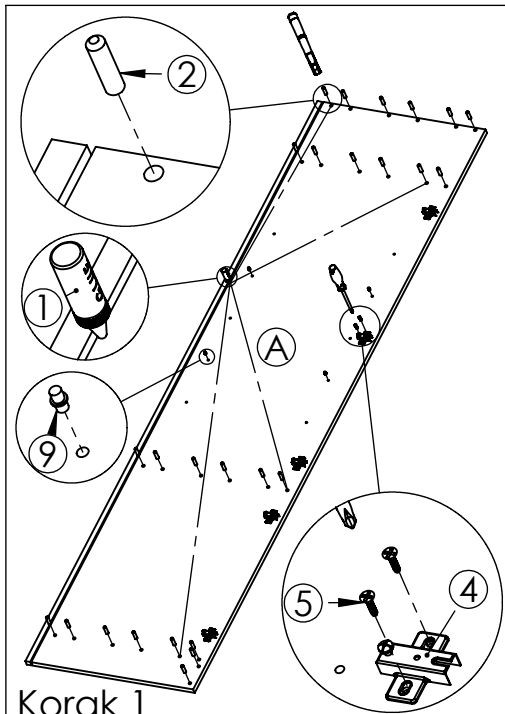

## Kuhinjski element "LEGO 1 -"D60 frižider"

1  Bočica ljepila 1 kom	2  Drvena tipla 44 kom	3  Baglama ravna 7 kom	4  Podloška bagl. 7 kom	5  Vijak 4x16 33 kom	6  Škare podiznih vrata - 1 kom	7  Ručkica 3 kom	8  Vijak M4x20 6 kom
9  Nosач polica 8 kom	10  Ekseri za leđa 64 kom	11  Stopica sa ekserima - 4 kom	12  Leđna letva 1 kom				