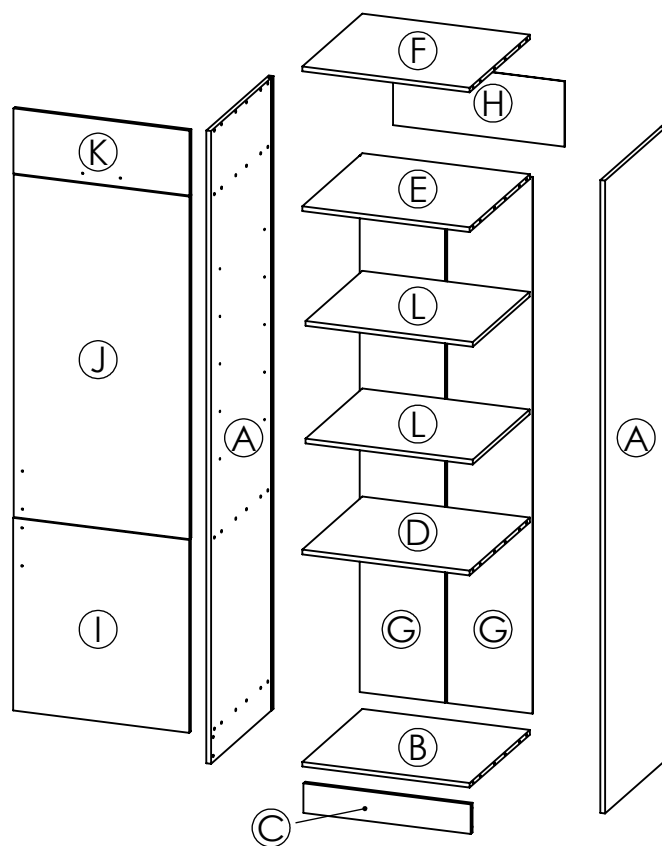

# UPUTSTVO ZA MONTAŽU

## Kuhinjski element "LEGO 1 -"D60 frižider"

1  Bočica ljepila 1 kom	2  Drvena tipla 44 kom	3  Baglama ravna 7 kom	4  Podloška bagl. 7 kom	5  Vijak 4x16 33 kom	6  Škare podiznih vrata - 1 kom	7  Ručkica 3 kom	8  Vijak M4x20 6 kom
9  Nosач polica 8 kom	10  Ekseri za leđa 64 kom	11  Stopica sa ekserima - 4 kom	12  Leđna letva 1 kom				