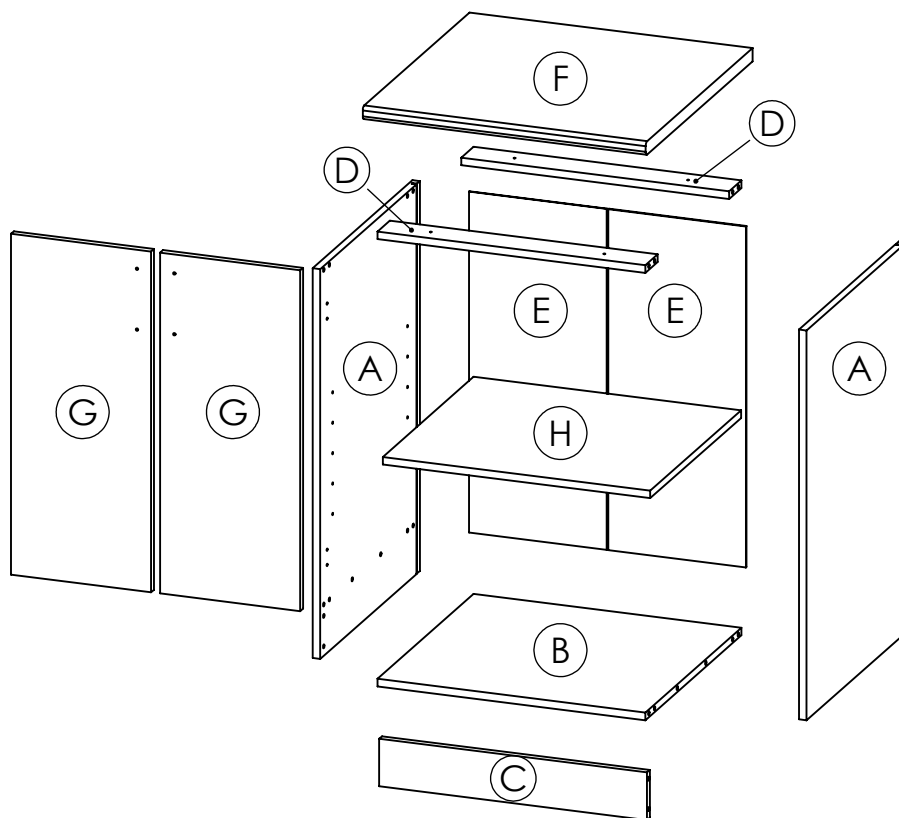

# UPUTSTVO ZA MONTAŽU

## Kuhinjski element " LEGO 1 - " D80 "

1  Bočica ljepila 1 kom	2  Drvena tipla 24 kom	3  Baglama ravna 4 kom	4  Podloška bagl. 4 kom	5  Vijak 4x16 16 kom	6  Vijak 4x30 4 kom	7  Ručkica 2 kom	8  Vijak M4x20 4 kom
9  Nosач polica 4 kom	10  Ekseri za leđa 22 kom	11  Stopica sa ekserima - 4 kom	12  Leđna letva 1 kom				