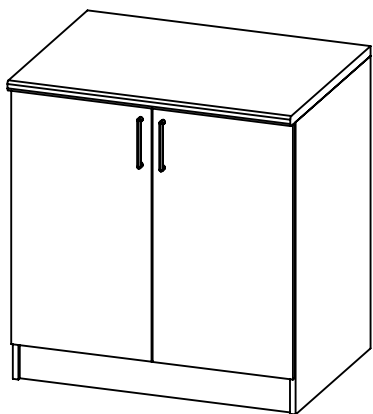

## Kuhinjski element " LEGO 1 - " D80 "

1  Bočica ljepila 1 kom	2  Drvena tipla 24 kom	3  Baglama ravna 4 kom	4  Podloška bagl. 4 kom	5  Vijak 4x16 16 kom	6  Vijak 4x30 4 kom	7  Ručkica 2 kom	8  Vijak M4x20 4 kom
9  Nosач polica 4 kom	10  Ekseri za leđa 22 kom	11  Stopica sa ekserima - 4 kom	12  Leđna letva 1 kom				