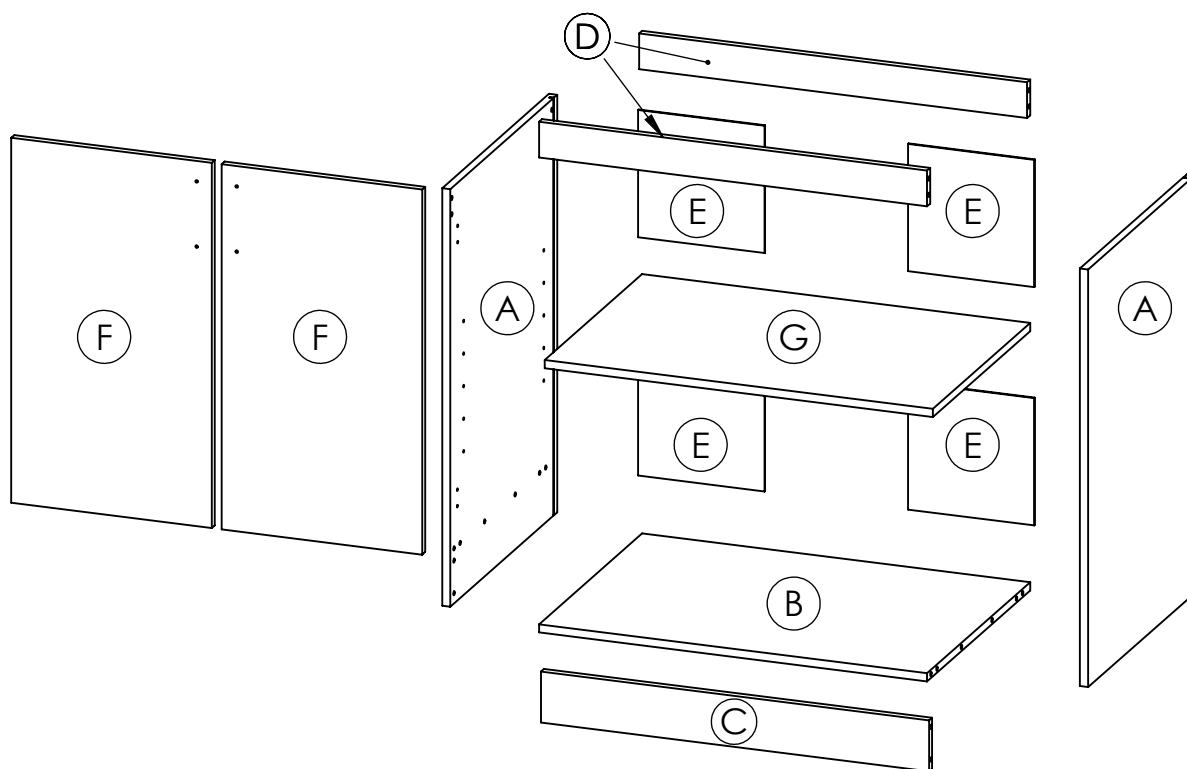

AMBYENTA

...kroz život zajedno...

www.ambyenta.com

UPUTSTVO ZA MONTAŽU

Kuhinjski element " LEGO 1 - " D80 " bez radne ploče

1  Bočica ljepila 1 kom	2  Drvena tipla 24 kom	3  Baglama ravna 4 kom	4  Podloška bagl. 4 kom	5  Vijak 4x16 16 kom	6  Stopica sa ekserima - 4 kom	7  Ručkica 2 kom	8  Vijak M4x20 4 kom
9  Nosadž polica 4 kom	10  Ekseri za leđa 10 kom						