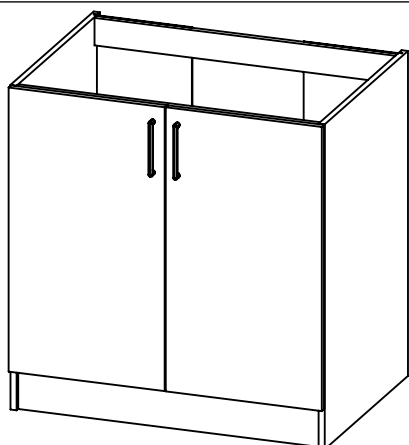

AMBYENTA

...kroz život zajedno...

www.ambyenta.com

UPUTSTVO ZA MONTAŽU

Kuhinjski element " LEGO 1 - " D80 " bez radne ploče

1  Bočica ljepila 1 kom	2  Drvena tipla 24 kom	3  Baglama ravna 4 kom	4  Podloška bagl. 4 kom	5  Vijak 4x16 16 kom	6  Stopica sa ekserima - 4 kom	7  Ručkica 2 kom	8  Vijak M4x20 4 kom
9  Nosadž polica 4 kom	10  Ekseri za leđa 10 kom						