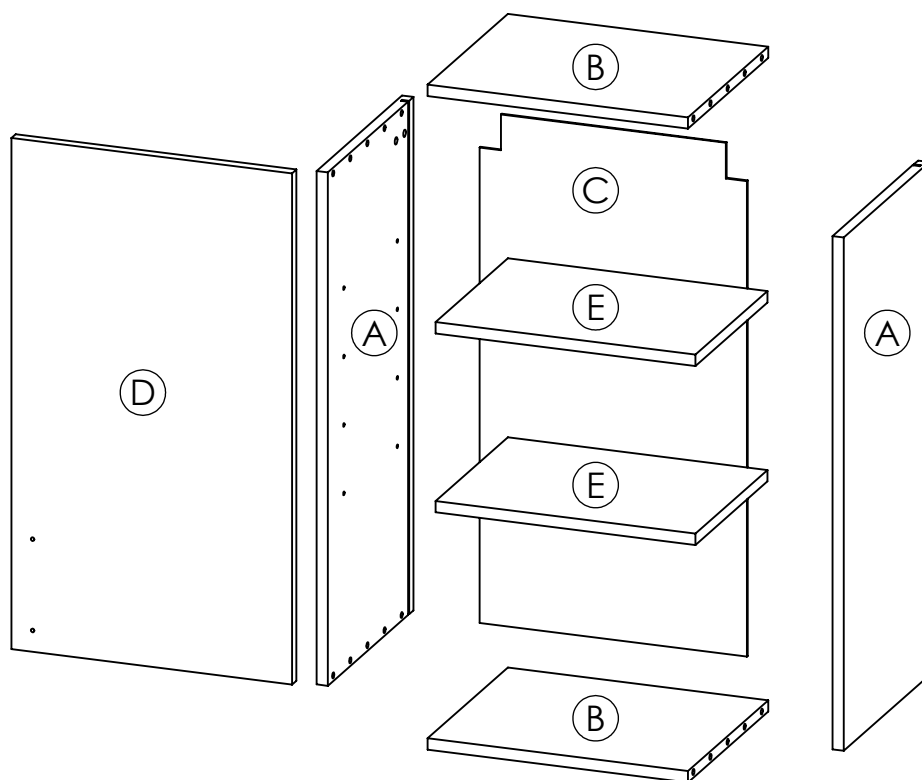

AMBYENTA

...kroz život zajedno...

www.ambyenta.com

UPUTSTVO ZA MONTAŽU

Kuhinjski element " LEGO 1 - " G30 "

1  Bočica ljepila 1 kom	2  Drvena tipla 20 kom	3  Baglama ravna 2 kom	4  Podloška bagl. 2 kom	5  Vijak 4x16 8 kom	6  Vijak 4x30 4 kom	7  Ručkica 1 kom	8  Vijak M4x20 2 kom
9  Nosач polica 8 kom	10  Ekseri za leđa 18 kom	11  Nosач visećeg elem. 1 par					