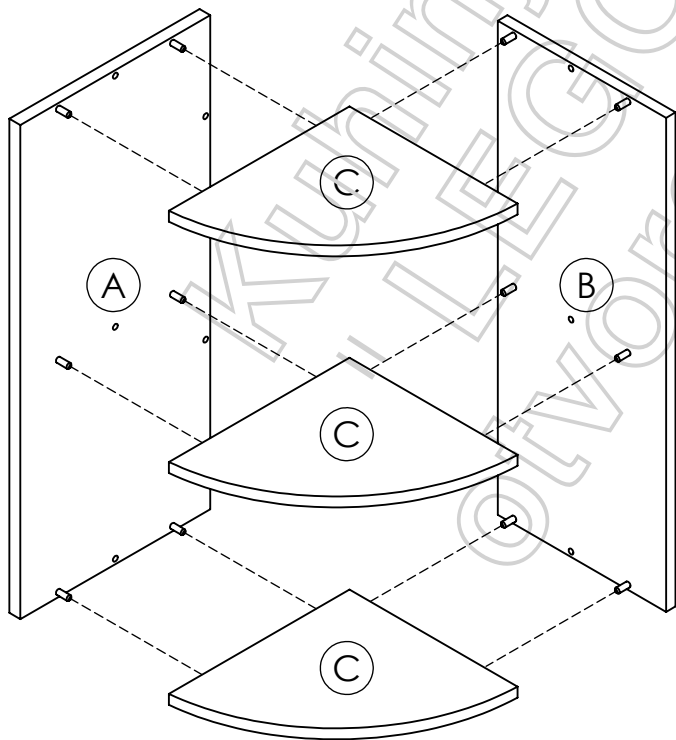

AMBYENTA

...kroz život zajedno...

www.ambyenta.com

UPUTSTVO ZA MONTAŽU

Kuhinjski element " LEGO 1 - " G30 otvorena polica L/D "

①  Bočica ljepila 1 kom	②  Drvena tipla 12 kom	③  Inbus vijak 6,3x50 9 kom					

Korak 1

Korak 2

Korak 3

Korak 4