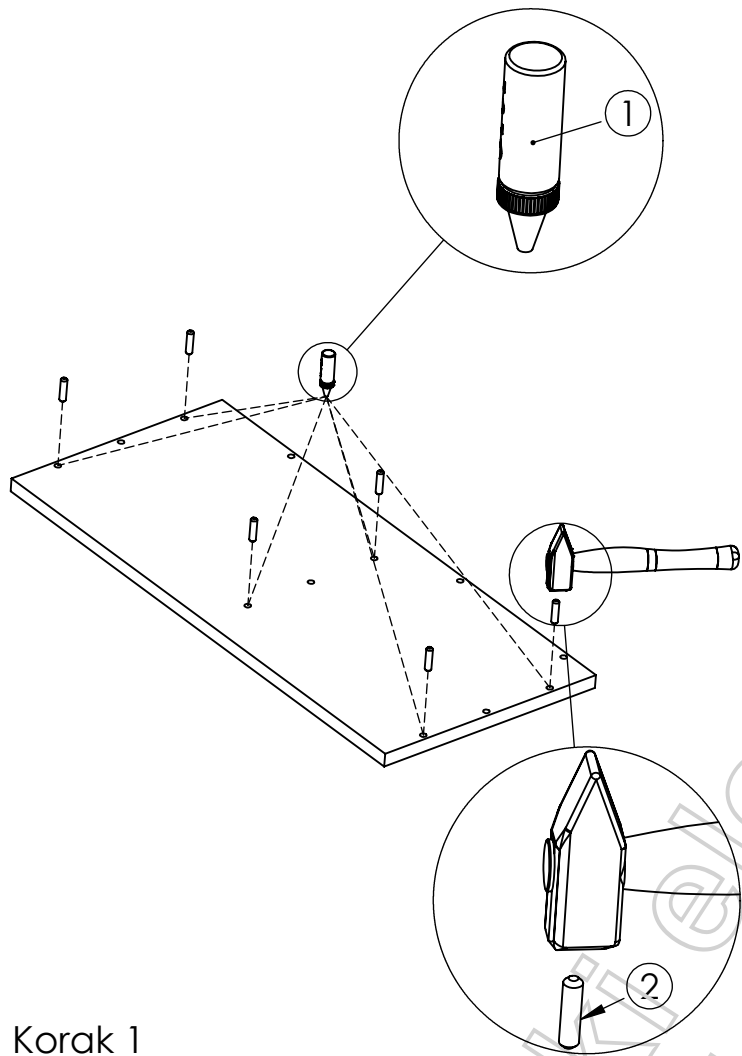

AMBYENTA

...kroz život zajedno...

www.ambyenta.com

UPUTSTVO ZA MONTAŽU

Kuhinjski element " LEGO 1 - " G30 otvorena polica L/D "

①  Bočica ljepila 1 kom	②  Drvena tipla 12 kom	③  Inbus vijak 6,3x50 9 kom					

Korak 1

Korak 2

Korak 3

Korak 4