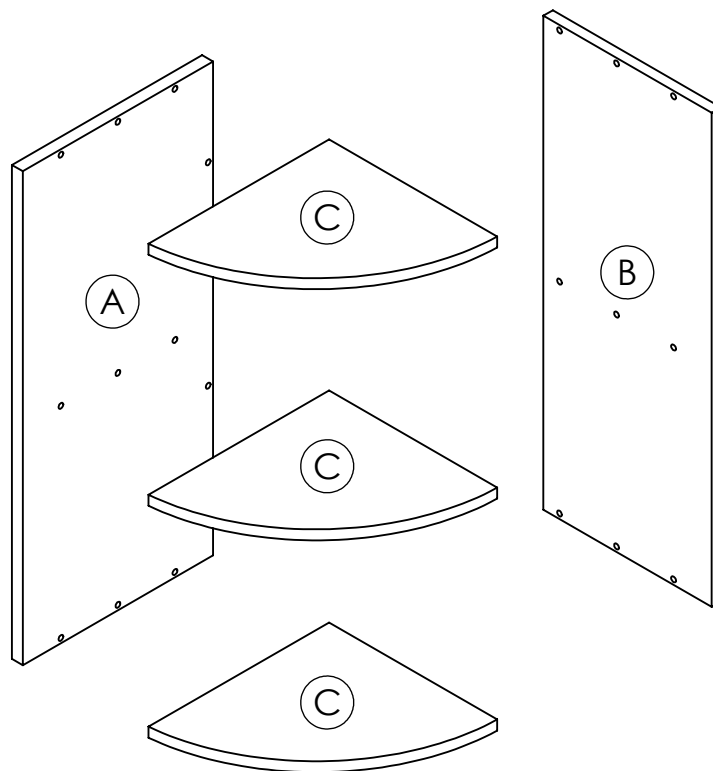

AMBYENTA

...kroz život zajedno...

www.ambyenta.com

UPUTSTVO ZA MONTAŽU

Kuhinjski element " LEGO 1 - " G30 otvorena polica L/D "

①  Bočica ljepila 1 kom	②  Drvena tipla 12 kom	③  Inbus vijak 6,3x50 9 kom					

Korak 1

Korak 2

Korak 3

Korak 4