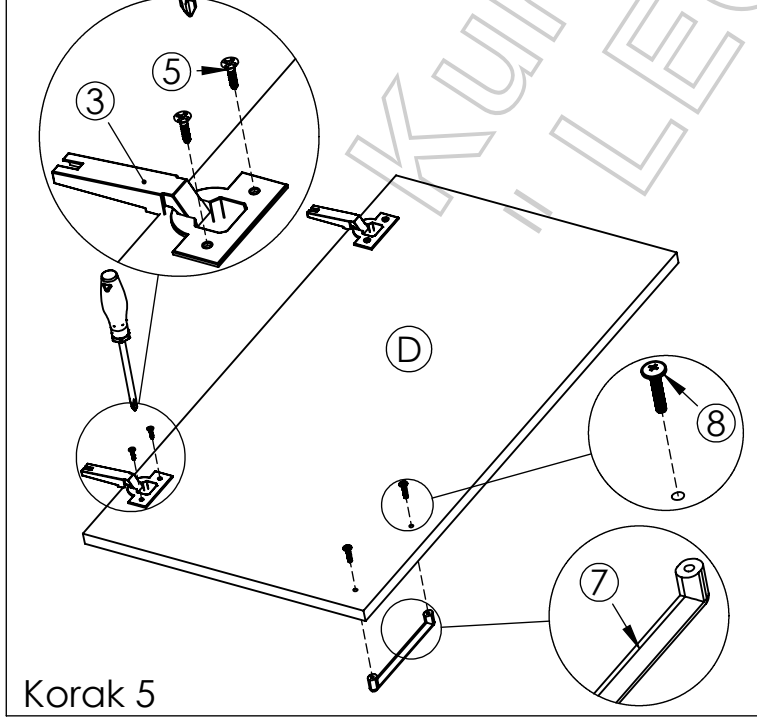

## Kuhinjski element " LEGO 1 - " G40 "

1  Bočica ljepila 1 kom	2  Drvena tipla 20 kom	3  Baglama ravna 2 kom	4  Podloška bagl. 2 kom	5  Vijak 4x16 8 kom	6  Vijak 4x30 4 kom	7  Ručkica 1 kom	8  Vijak M4x20 2 kom
9  Nosач polica 8 kom	10  Ekseri za leđa 18 kom	11  Nosач visećeg elem. 1 par					

Korak 1

Korak 2

Korak 3

Korak 4

Korak 5

Korak 6