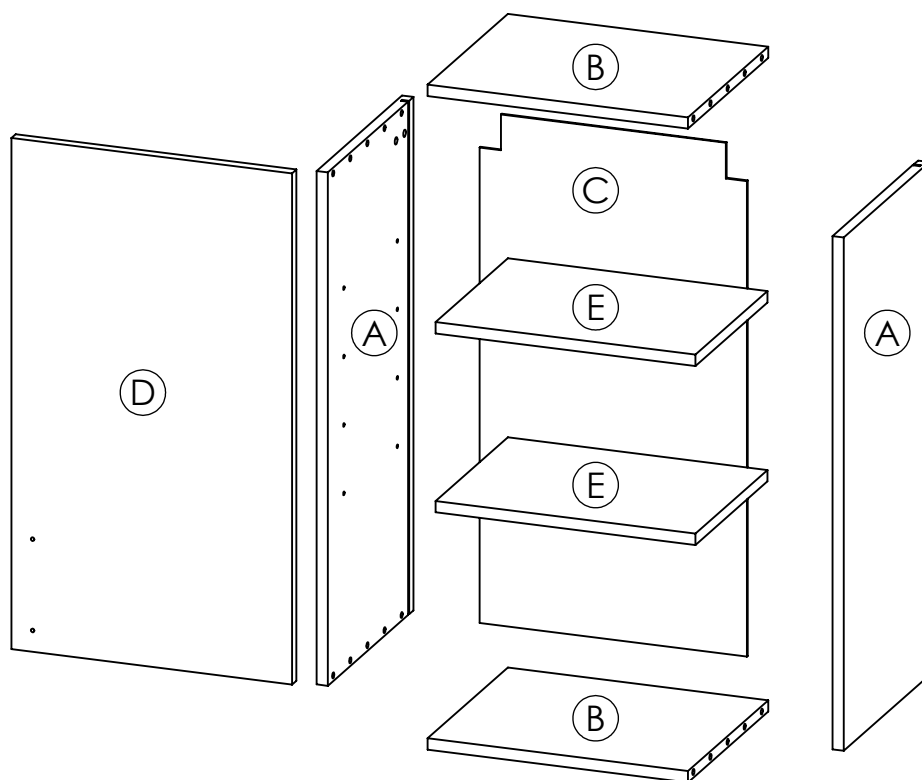

## Kuhinjski element " LEGO 1 - " G40 "

1  Bočica ljepila 1 kom	2  Drvena tipla 20 kom	3  Baglama ravna 2 kom	4  Podloška bagl. 2 kom	5  Vijak 4x16 8 kom	6  Vijak 4x30 4 kom	7  Ručkica 1 kom	8  Vijak M4x20 2 kom
9  Nosач polica 8 kom	10  Ekseri za leđa 18 kom	11  Nosач visećeg elem. 1 par					