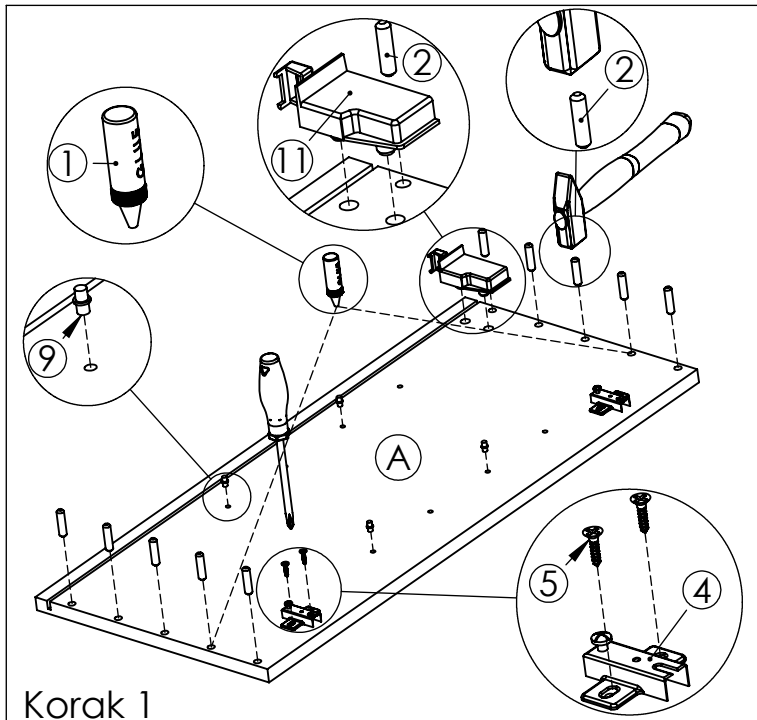

## Kuhinjski element " LEGO 1 - " G40 "

1  Bočica ljepila 1 kom	2  Drvena tipla 20 kom	3  Baglama ravna 2 kom	4  Podloška bagl. 2 kom	5  Vijak 4x16 8 kom	6  Vijak 4x30 4 kom	7  Ručkica 1 kom	8  Vijak M4x20 2 kom
9  Nosач polica 8 kom	10  Ekseri za leđa 18 kom	11  Nosач visećeg elem. 1 par					