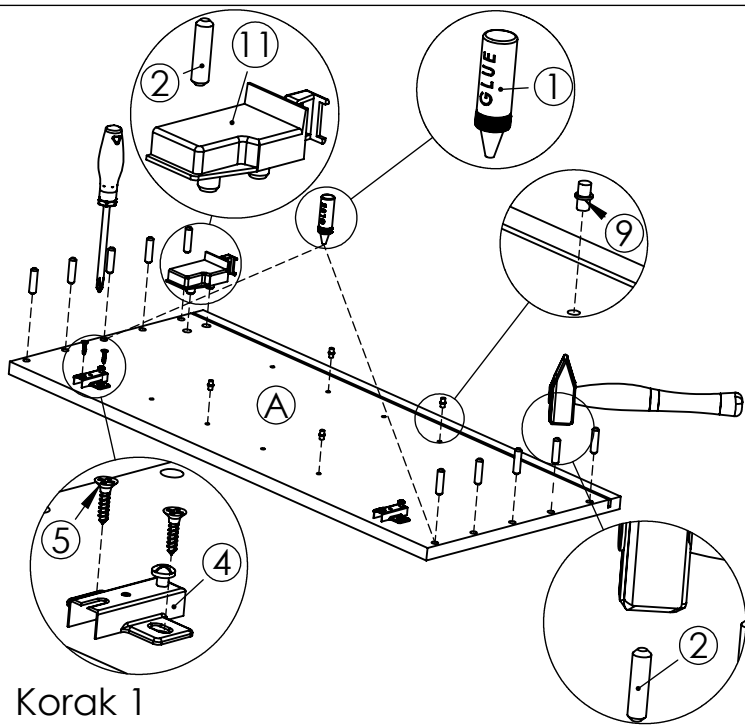

AMBYENTA

...kroz život zajedno...

www.ambyenta.com

UPUTSTVO ZA MONTAŽU

Kuhinjski element " LEGO 1 - " G80 "

1  Bočica ljepila 1 kom	2  Drvena tipla 20 kom	3  Baglama ravna 4 kom	4  Podloška bagl. 4 kom	5  Vijak 4x16 16 kom	6  Vijak 4x30 4 kom	7  Ručkica 2 kom	8  Vijak M4x20 4 kom
9  Nosач polica 8 kom	10  Ekseri za leđa 24 kom	11  Nosач visećeg elem. 1 par	12  Leđna letva 1 kom				

Korak 1

Korak 2

Korak 3

Korak 4

Korak 5

Korak 6