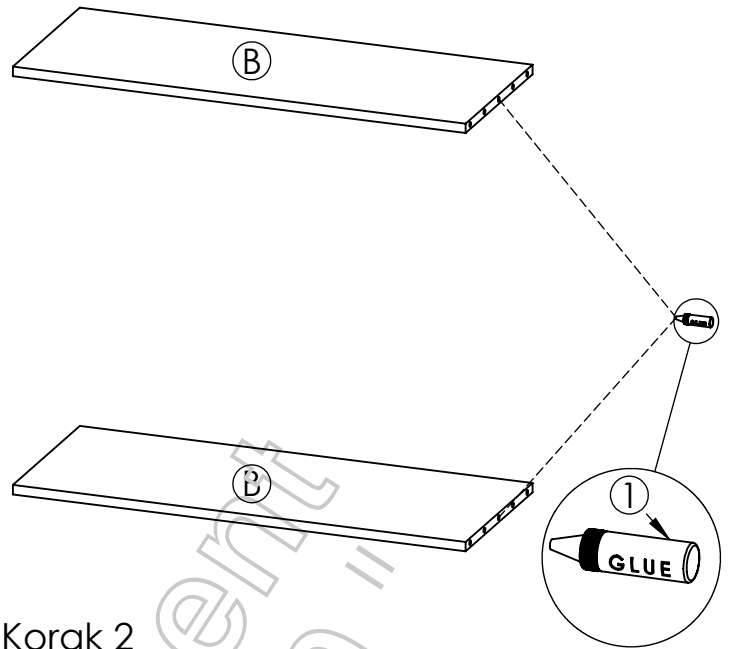

AMBYENTA

...kroz život zajedno...

www.ambyenta.com

UPUTSTVO ZA MONTAŽU

Kuhinjski element " LEGO 1 - " G80 "

1  Bočica ljepila 1 kom	2  Drvena tipla 20 kom	3  Baglama ravna 4 kom	4  Podloška bagl. 4 kom	5  Vijak 4x16 16 kom	6  Vijak 4x30 4 kom	7  Ručkica 2 kom	8  Vijak M4x20 4 kom
9  Nosач polica 8 kom	10  Ekseri za leđa 24 kom	11  Nosач visećeg elem. 1 par	12  Leđna letva 1 kom				

Korak 1

Korak 2

Korak 3

Korak 4

Korak 5

Korak 6