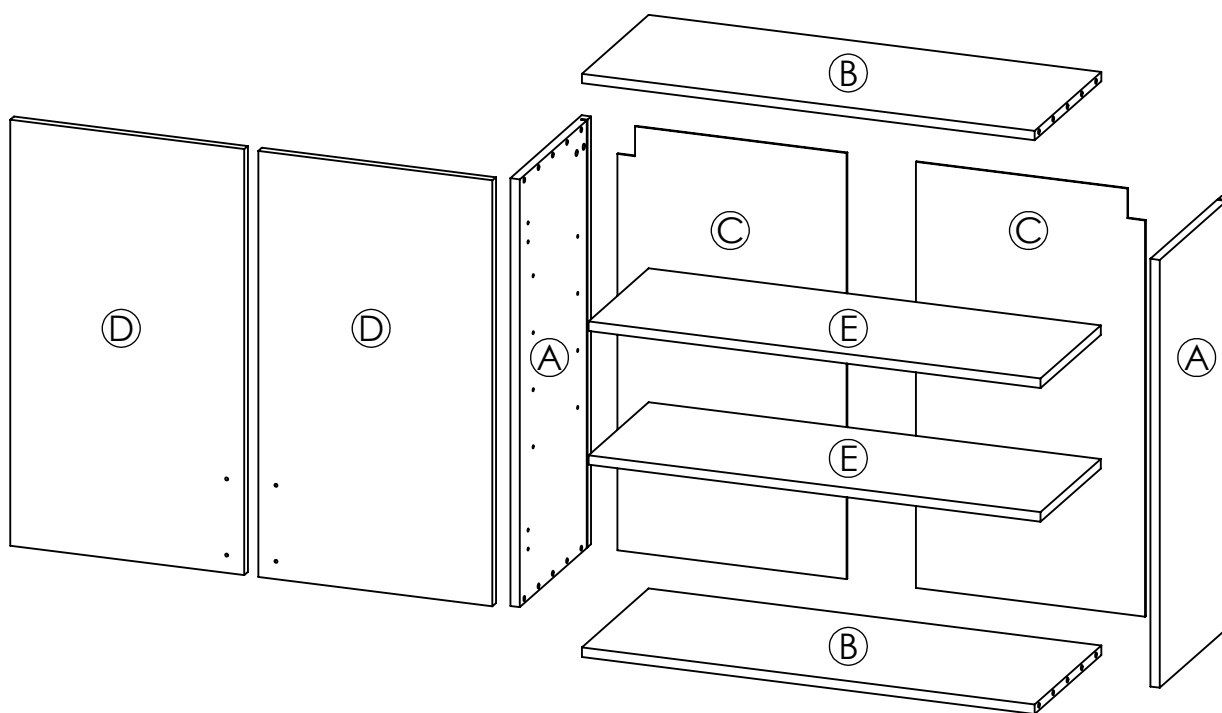

AMBYENTA

...kroz život zajedno...

www.ambyenta.com

UPUTSTVO ZA MONTAŽU

Kuhinjski element " LEGO 1 - " G80 "

1  Bočica ljepila 1 kom	2  Drvena tipla 20 kom	3  Baglama ravna 4 kom	4  Podloška bagl. 4 kom	5  Vijak 4x16 16 kom	6  Vijak 4x30 4 kom	7  Ručkica 2 kom	8  Vijak M4x20 4 kom
9  Nosач polica 8 kom	10  Ekseri za leđa 24 kom	11  Nosач visećeg elem. 1 par	12  Leđna letva 1 kom				