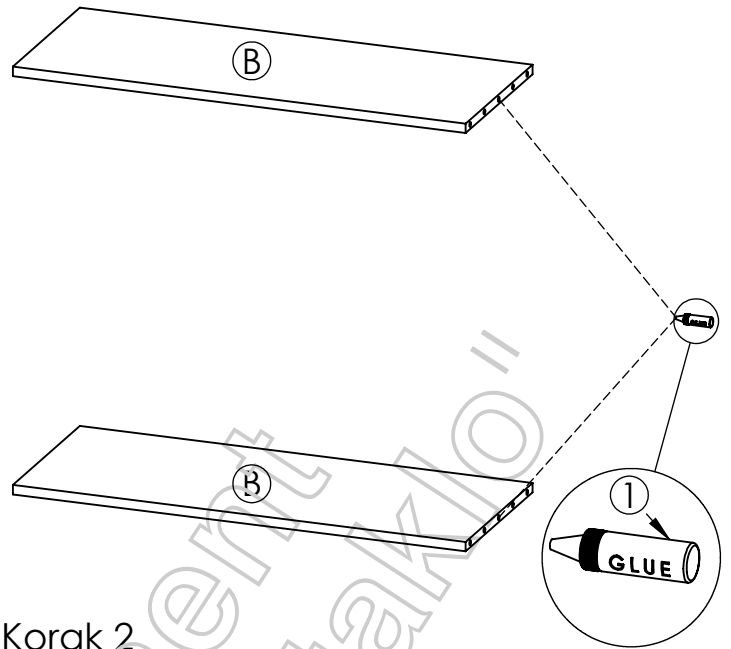

AMBYENTA

...kroz život zajedno...

www.ambyenta.com

UPUTSTVO ZA MONTAŽU

Kuhinjski element "LEGO 1 -"G80-staklo"

1  Bočica ljepila 1 kom	2  Drvena tipla 20 kom	3  Baglama ravna 4 kom	4  Podloška bagl. 4 kom	5  Vijak 4x16 16 kom	6  Vijak 4x30 4 kom	7  Ručkica 2 kom	8  Vijak M4x20 4 kom
9  Nosач polica 8 kom	10  Ekseri za leđa 24 kom	11  Nosач visećeg elem. 1 par	12  Leđna letva 1 kom				

Korak 1

Korak 2

Korak 3

Korak 4

Korak 5

Korak 6