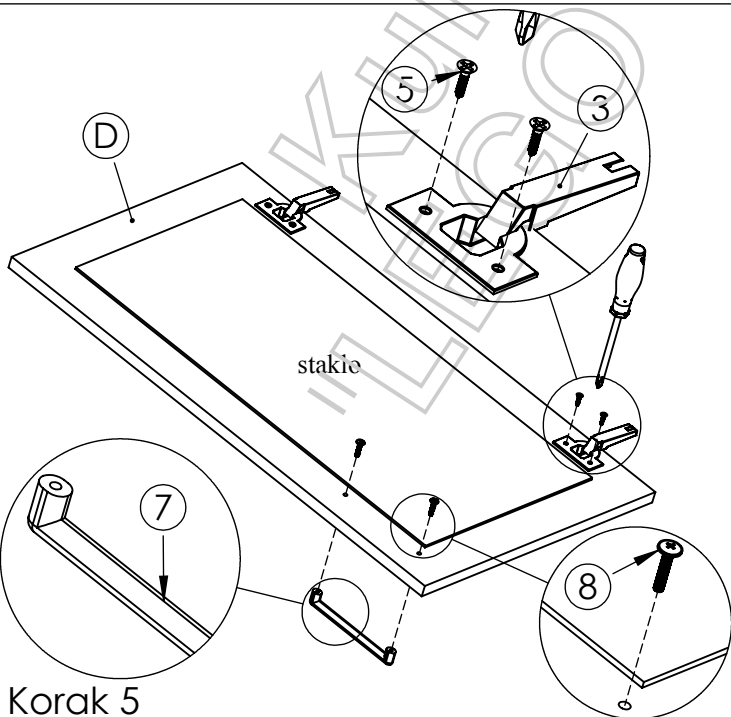

AMBYENTA

...kroz život zajedno...

www.ambyenta.com

UPUTSTVO ZA MONTAŽU

Kuhinjski element "LEGO 1 -"G80-staklo"

1  Bočica ljepila 1 kom	2  Drvena tipla 20 kom	3  Baglama ravna 4 kom	4  Podloška bagl. 4 kom	5  Vijak 4x16 16 kom	6  Vijak 4x30 4 kom	7  Ručkica 2 kom	8  Vijak M4x20 4 kom
9  Nosач polica 8 kom	10  Ekseri za leđa 24 kom	11  Nosач visećeg elem. 1 par	12  Leđna letva 1 kom				

Korak 1

Korak 2

Korak 3

Korak 4

Korak 5

Korak 6