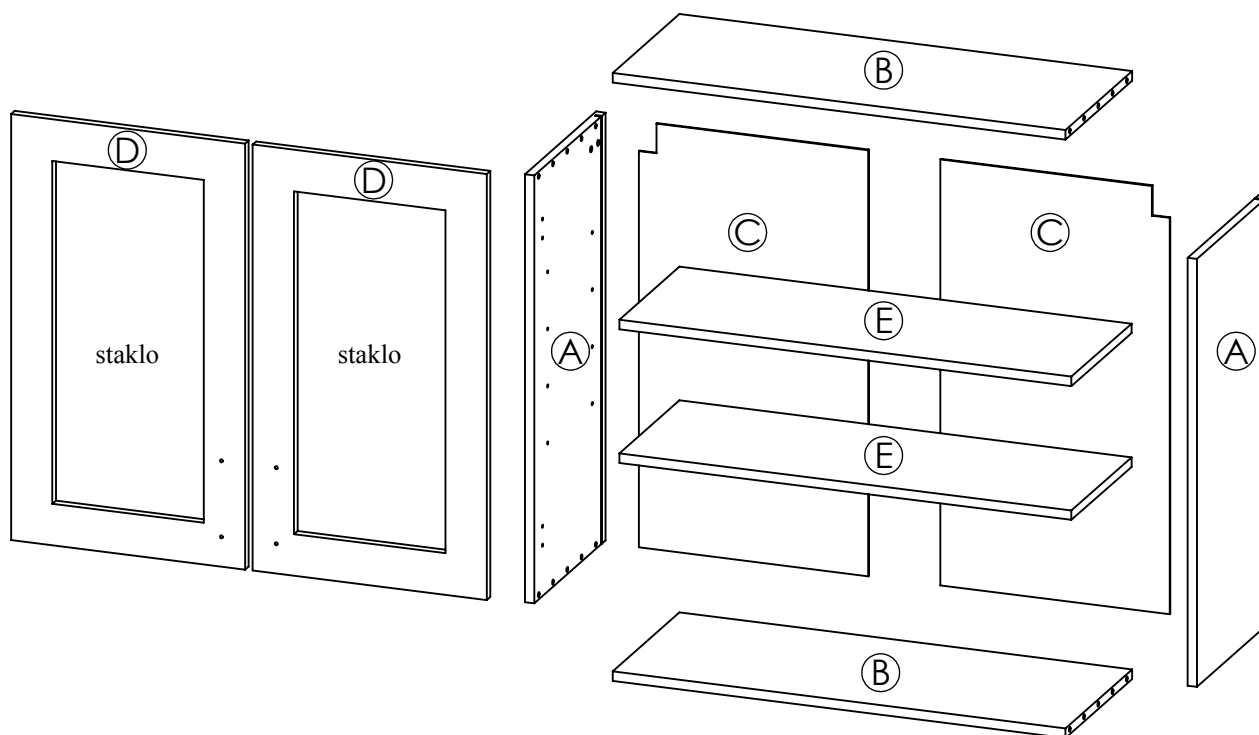

AMBYENTA

...kroz život zajedno...

www.ambyenta.com

UPUTSTVO ZA MONTAŽU

Kuhinjski element "LEGO 1 -"G80-staklo"

1  Bočica ljepila 1 kom	2  Drvena tipla 20 kom	3  Baglama ravna 4 kom	4  Podloška bagl. 4 kom	5  Vijak 4x16 16 kom	6  Vijak 4x30 4 kom	7  Ručkica 2 kom	8  Vijak M4x20 4 kom
9  Nosач polica 8 kom	10  Ekseri za leđa 24 kom	11  Nosач visećeg elem. 1 par	12  Leđna letva 1 kom				