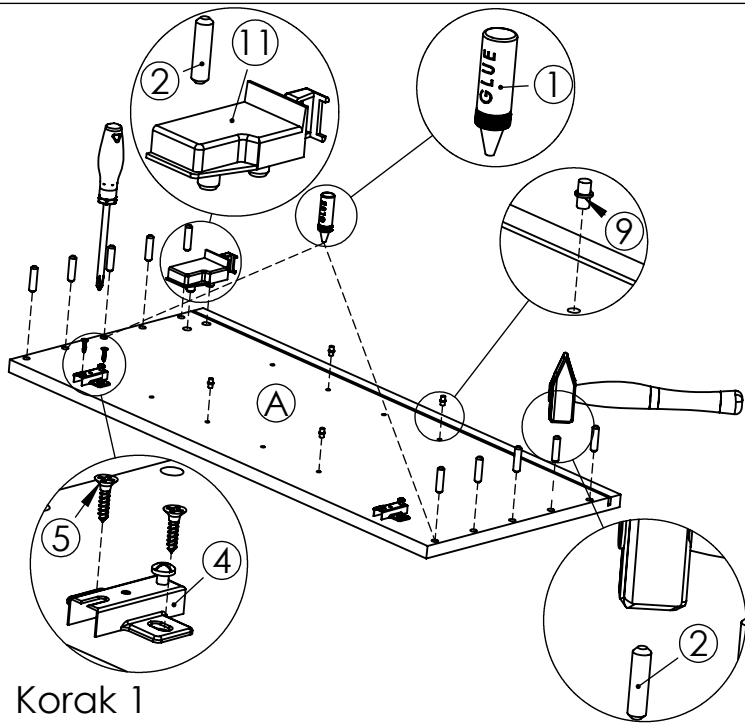

AMBYENTA

...kroz život zajedno...

www.ambyenta.com

UPUTSTVO ZA MONTAŽU

Kuhinjski element "LEGO 1 -"G80-staklo"

1  Bočica ljepila 1 kom	2  Drvena tipla 20 kom	3  Baglama ravna 4 kom	4  Podloška bagl. 4 kom	5  Vijak 4x16 16 kom	6  Vijak 4x30 4 kom	7  Ručkica 2 kom	8  Vijak M4x20 4 kom
9  Nosач polica 8 kom	10  Ekseri za leđa 24 kom	11  Nosач visećeg elem. 1 par	12  Leđna letva 1 kom				

Korak 1

Korak 2

Korak 3

Korak 4

Korak 5

Korak 6