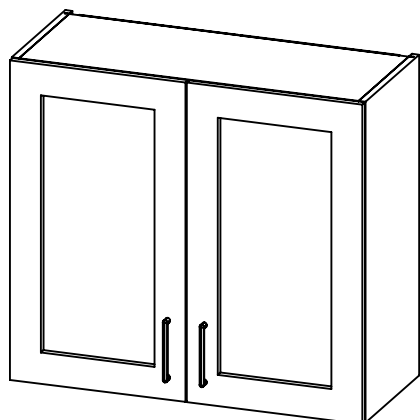

AMBYENTA

...kroz život zajedno...

www.ambyenta.com

UPUTSTVO ZA MONTAŽU

Kuhinjski element "LEGO 1 -"G80-staklo"

1  Bočica ljepila 1 kom	2  Drvena tipla 20 kom	3  Baglama ravna 4 kom	4  Podloška bagl. 4 kom	5  Vijak 4x16 16 kom	6  Vijak 4x30 4 kom	7  Ručkica 2 kom	8  Vijak M4x20 4 kom
9  Nosач polica 8 kom	10  Ekseri za leđa 24 kom	11  Nosач visećeg elem. 1 par	12  Leđna letva 1 kom				