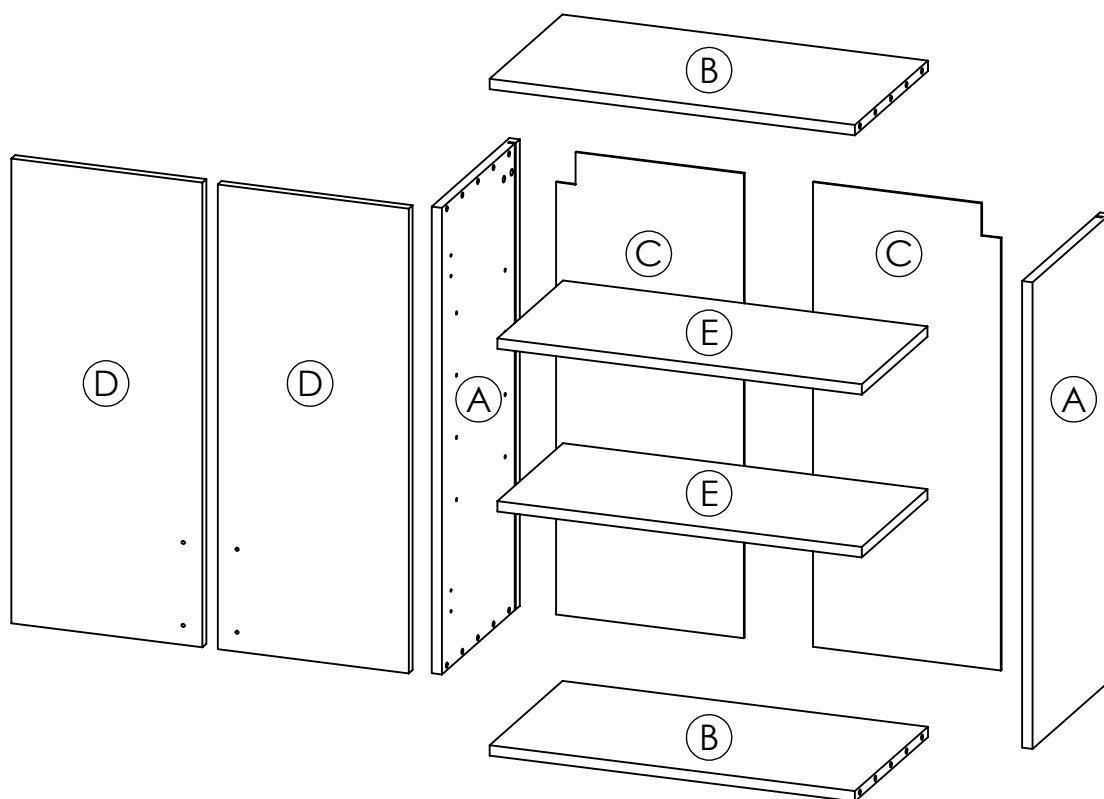

AMBYENTA

...kroz život zajedno...

www.ambyenta.com

UPUTSTVO ZA MONTAŽU

Kuhinjski element " LEGO 1 - " G60 "

1  Bočica ljepila 1 kom	2  Drvena tipla 20 kom	3  Baglama ravna 4 kom	4  Podložka bagl. 4 kom	5  Vijak 4x16 16 kom	6  Vijak 4x30 4 kom	7  Ručkica 2 kom	8  Vijak M4x20 4 kom
9  Nosач polica 8 kom	10  Ekseri za leđa 24 kom	11  Nosач visećeg elem. 1 par	12  Leđna letva 1 kom				