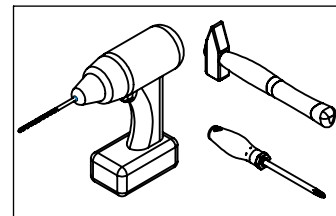

AMBYENTA

...kroz život zajedno...

www.ambyenta.com

UPUTSTVO ZA MONTAŽU

Kuhinjski element " LEGO 1 - " G60 "

1  Bočica ljepila 1 kom	2  Drvena tipla 20 kom	3  Baglama ravna 4 kom	4  Podložka bagl. 4 kom	5  Vijak 4x16 16 kom	6  Vijak 4x30 4 kom	7  Ručkica 2 kom	8  Vijak M4x20 4 kom
9  Nosач polica 8 kom	10  Ekseri za leđa 24 kom	11  Nosач visećeg elem. 1 par	12  Leđna letva 1 kom				