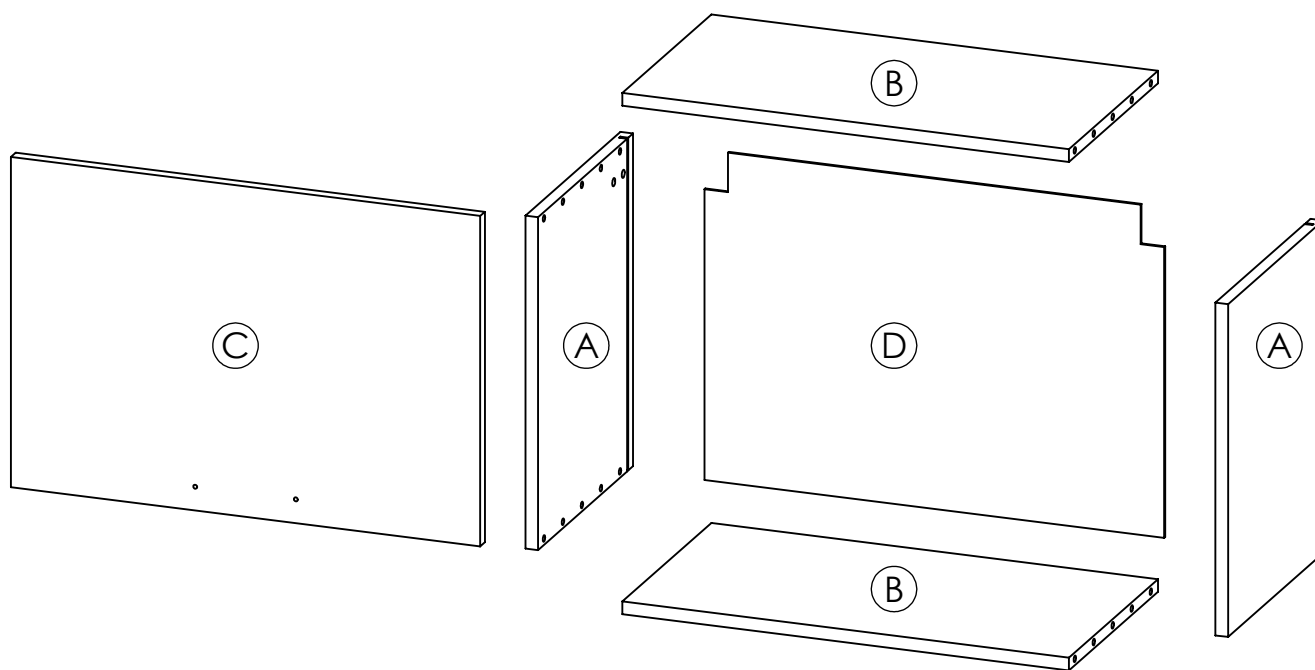

AMBYENTA

...kroz život zajedno...

www.ambyenta.com

UPUTSTVO ZA MONTAŽU

Kuhinjski element " LEGO 1 - "G60 napa" "

1  Bočica ljepila 1 kom	2  Drvena tipla 20 kom	3  Baglama ravna 2 kom	4  Podloška bagl. 2 kom	5  Vijak 4x16 13 kom	6  Vijak 4x30 4 kom	7  Ručkica 1 kom	8  Vijak M4x20 2 kom
9  Škare podiznih vrata 13 kom	10  Ekseri za leđa 20 kom	11  Nosac visećeg elem. 1 par					