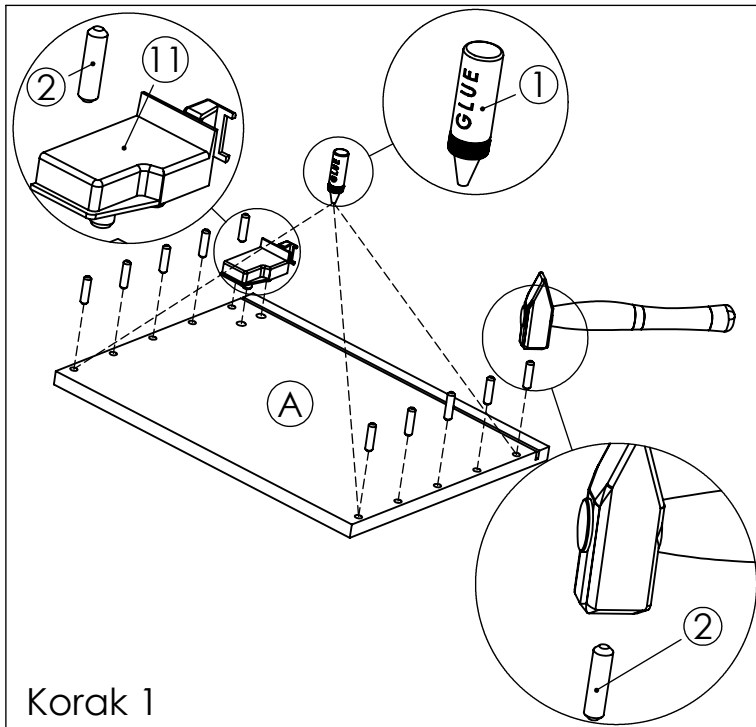

AMBYENTA

...kroz život zajedno...

www.ambyenta.com

UPUTSTVO ZA MONTAŽU

Kuhinjski element " LEGO 1 - "G60 napa" "

1  Bočica ljepila 1 kom	2  Drvena tipla 20 kom	3  Baglama ravna 2 kom	4  Podloška bagl. 2 kom	5  Vijak 4x16 13 kom	6  Vijak 4x30 4 kom	7  Ručkica 1 kom	8  Vijak M4x20 2 kom
9  Škare podiznih vrata 13 kom	10  Ekseri za leđa 20 kom	11  Nosac visećeg elem. 1 par					

Korak 1

Korak 2

Korak 3

Korak 4

Korak 5

Korak 6