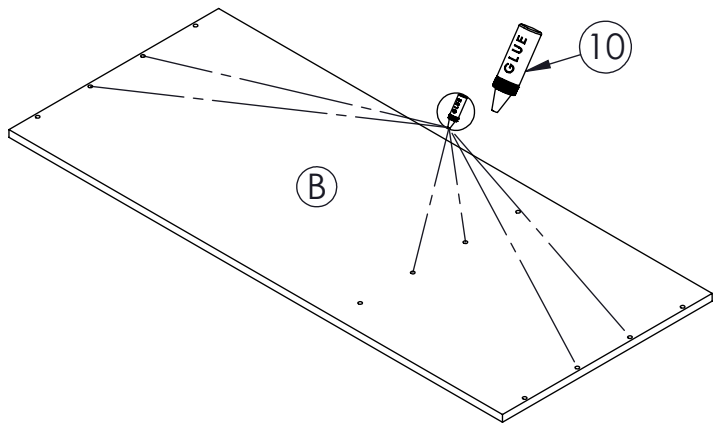

AMBYENTA

...kroz život zajedno...

www.ambyenta.com

UPUTSTVO ZA MONTAŽU

Ormar "ADRIA-1"

① Drvena tipla 28 kom	② Vijak 6.3x50 20 kom	③ Vijak 4x16 76 kom	④ Vijak M 4x35 4 kom	⑤ Kapica za inbus 12 kom	⑥ Ekseri 80 kom	⑦ Baglama uklopajuća 9 kom	⑧ Podloška baglame 9 kom
⑨ Nosач palice 2 kom	⑩ Ljepilo bočica 1 kom	⑪ Ručkice 5 kom	⑫ Noga trokut 6 kom	⑬ Vijak M 4x20 6 kom	⑭ Vodilica ladice L=450mm 2 para	⑮ Leđna letva L=1690mm 1 kom	⑯ Nosач polica 12 kom
⑰ Graničnik za vrata 4 kom							