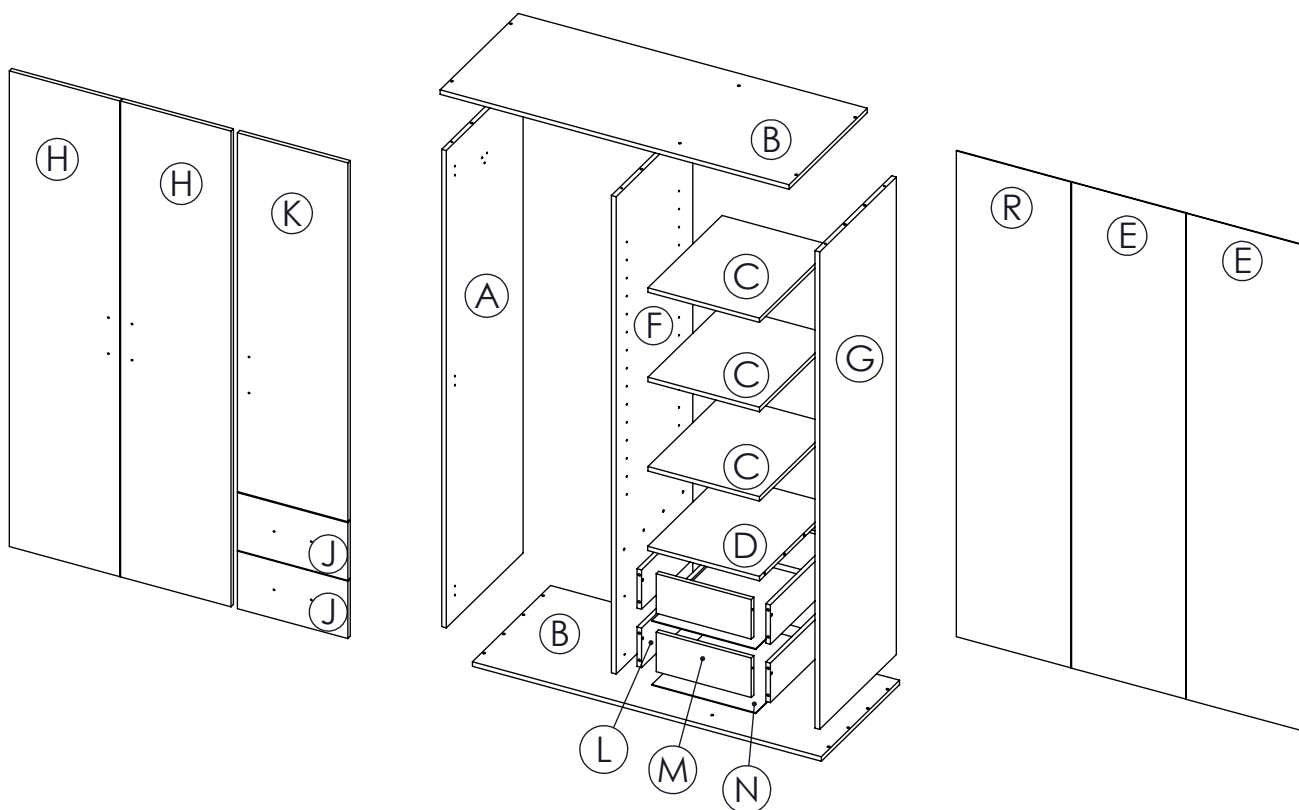

AMBYENTA

...kroz život zajedno...

www.ambyenta.com

UPUTSTVO ZA MONTAŽU

Ormar "ADRIA-1"

① Drvena tipla 28 kom	② Vijak 6.3x50 20 kom	③ Vijak 4x16 76 kom	④ Vijak M 4x35 4 kom	⑤ Kapica za inbus 12 kom	⑥ Ekseri 80 kom	⑦ Baglama uklopajuća 9 kom	⑧ Podloška baglame 9 kom
⑨ Nosач palice 2 kom	⑩ Ljepilo bočica 1 kom	⑪ Ručkice 5 kom	⑫ Noga trokut 6 kom	⑬ Vijak M 4x20 6 kom	⑭ Vodilica ladice L=450mm 2 para	⑮ Leđna letva L=1690mm 1 kom	⑯ Nosач polica 12 kom
⑰ Graničnik za vrata 4 kom							

Korak 1

Korak 2

Korak 3

Korak 4

Korak 5

Korak 14