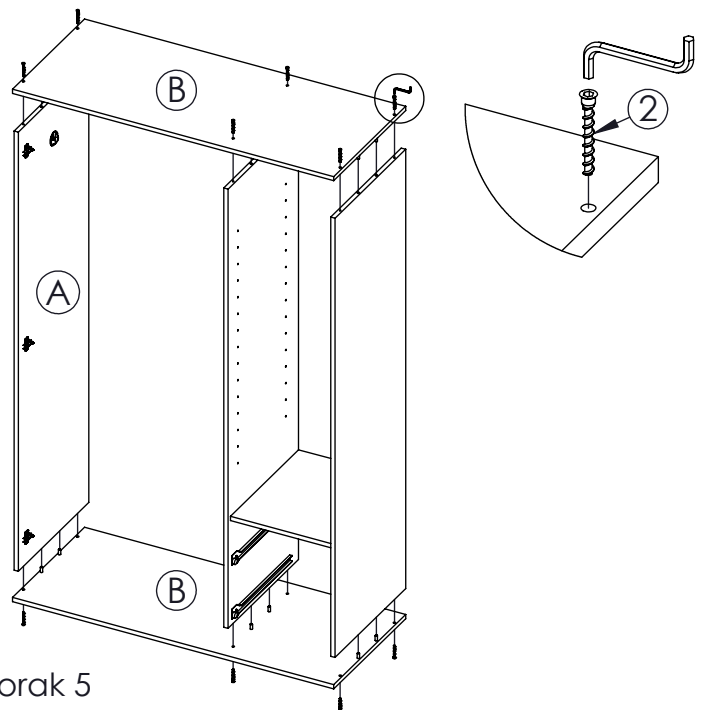

AMBYENTA

...kroz život zajedno...

www.ambyenta.com

UPUTSTVO ZA MONTAŽU

Ormar "ADRIA-1"

① Drvena tipla 28 kom	② Vijak 6.3x50 20 kom	③ Vijak 4x16 76 kom	④ Vijak M 4x35 4 kom	⑤ Kapica za inbus 12 kom	⑥ Ekseri 80 kom	⑦ Baglama uklopajuća 9 kom	⑧ Podloška baglame 9 kom
⑨ Nosач palice 2 kom	⑩ Ljepilo bočica 1 kom	⑪ Ručkice 5 kom	⑫ Noga trokut 6 kom	⑬ Vijak M 4x20 6 kom	⑭ Vodilica ladice L=450mm 2 para	⑮ Leđna letva L=1690mm 1 kom	⑯ Nosач polica 12 kom
⑰ Graničnik za vrata 4 kom							

Korak 1

Korak 2

Korak 3

Korak 4

Korak 5

Korak 14