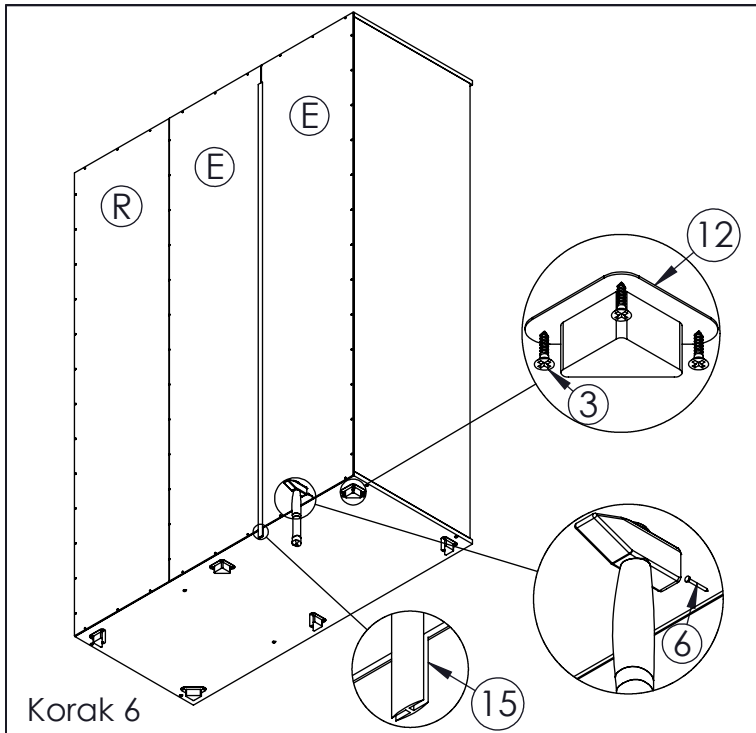

AMBYENTA

...kroz život zajedno...

www.ambyenta.com

UPUTSTVO ZA MONTAŽU

Ormar "ADRIA-1"

① Drvena tipla 28 kom	② Vijak 6.3x50 20 kom	③ Vijak 4x16 76 kom	④ Vijak M 4x35 4 kom	⑤ Kapica za inbus 12 kom	⑥ Ekseri 80 kom	⑦ Baglama uklopajuća 9 kom	⑧ Podloška baglame 9 kom
⑨ Nosач palice 2 kom	⑩ Ljepilo bočica 1 kom	⑪ Ručkice 5 kom	⑫ Noga trokut 6 kom	⑬ Vijak M 4x20 6 kom	⑭ Vodilica ladice L=450mm 2 para	⑮ Leđna letva L=1690mm 1 kom	⑯ Nosач polica 12 kom
⑰ Graničnik za vrata 4 kom							

Korak 1

Korak 2

Korak 3

Korak 4

Korak 5

Korak 14