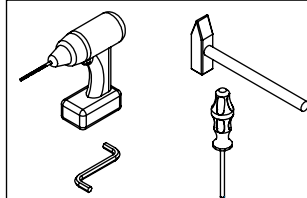

AMBYENTA

...kroz život zajedno...

www.ambyenta.com

UPUTSTVO ZA MONTAŽU

Ormar "ADRIA-1"

① Drvena tipla 28 kom	② Vijak 6.3x50 20 kom	③ Vijak 4x16 76 kom	④ Vijak M 4x35 4 kom	⑤ Kapica za inbus 12 kom	⑥ Ekseri 80 kom	⑦ Baglama uklopajuća 9 kom	⑧ Podloška baglame 9 kom
⑨ Nosач palice 2 kom	⑩ Ljepilo bočica 1 kom	⑪ Ručkice 5 kom	⑫ Noga trokut 6 kom	⑬ Vijak M 4x20 6 kom	⑭ Vodilica ladice L=450mm 2 para	⑮ Leđna letva L=1690mm 1 kom	⑯ Nosач polica 12 kom
⑰ Graničnik za vrata 4 kom							