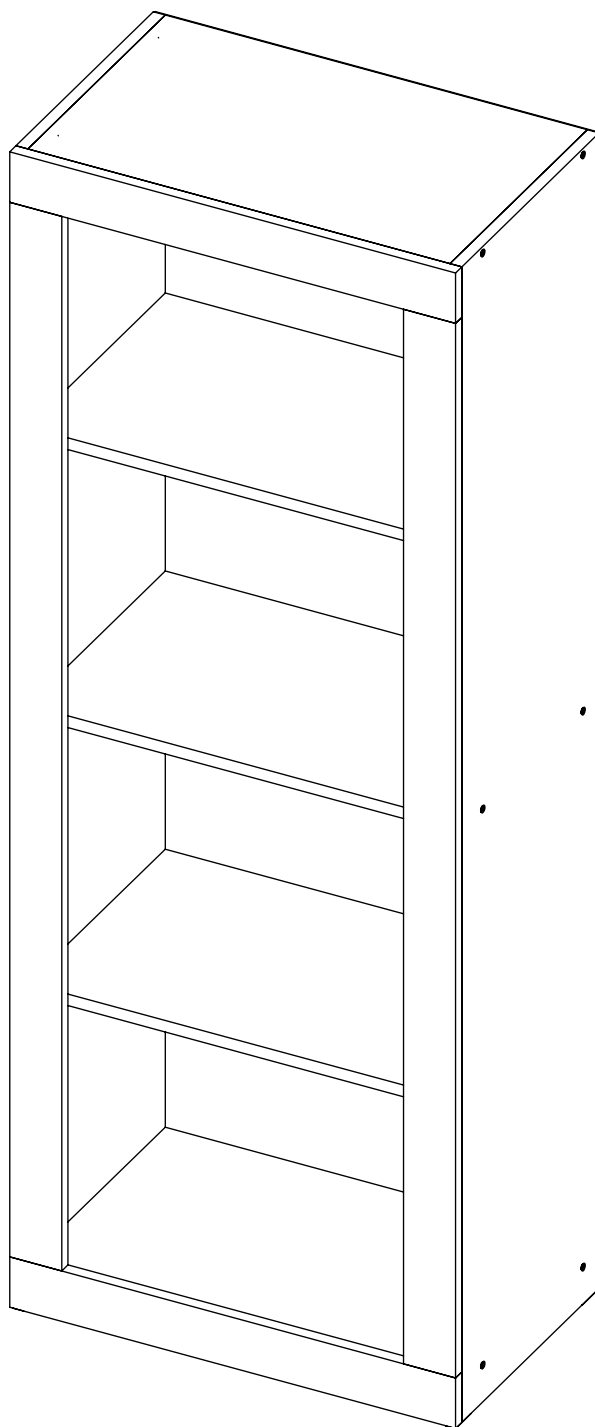

AMBYENTA

...kroz život zajedno...

www.ambyenta.com

UPUTSTVO ZA MONTAŽU

OTVORENA POLICA "EVA-4P"

Drvena tipla
Ø8x32 64kom

Vijak inbus 6.3X50
12kom

Ekseri
64kom

Stopica sa
ekserom 4kom

Kapa pokrivna
12kom

Ljepilo bočica
2kom

PAKET 1/1

- Bočna stranica lijeva..1kom (A)
- Bočna stranica desna..1kom (B)
- Pod/ Plafon...2kom (C)
- Polica srednja...1kom (E)
- Polica...2kom (D)
- Lajsna G/D...2kom (F)
- Lajsna L/D...2kom (G)
- Leđa...2kom (H)
- Leđa...2kom (I)

Korak 1

Korak 2

Korak 3

Korak 4

Korak 5

Korak 6