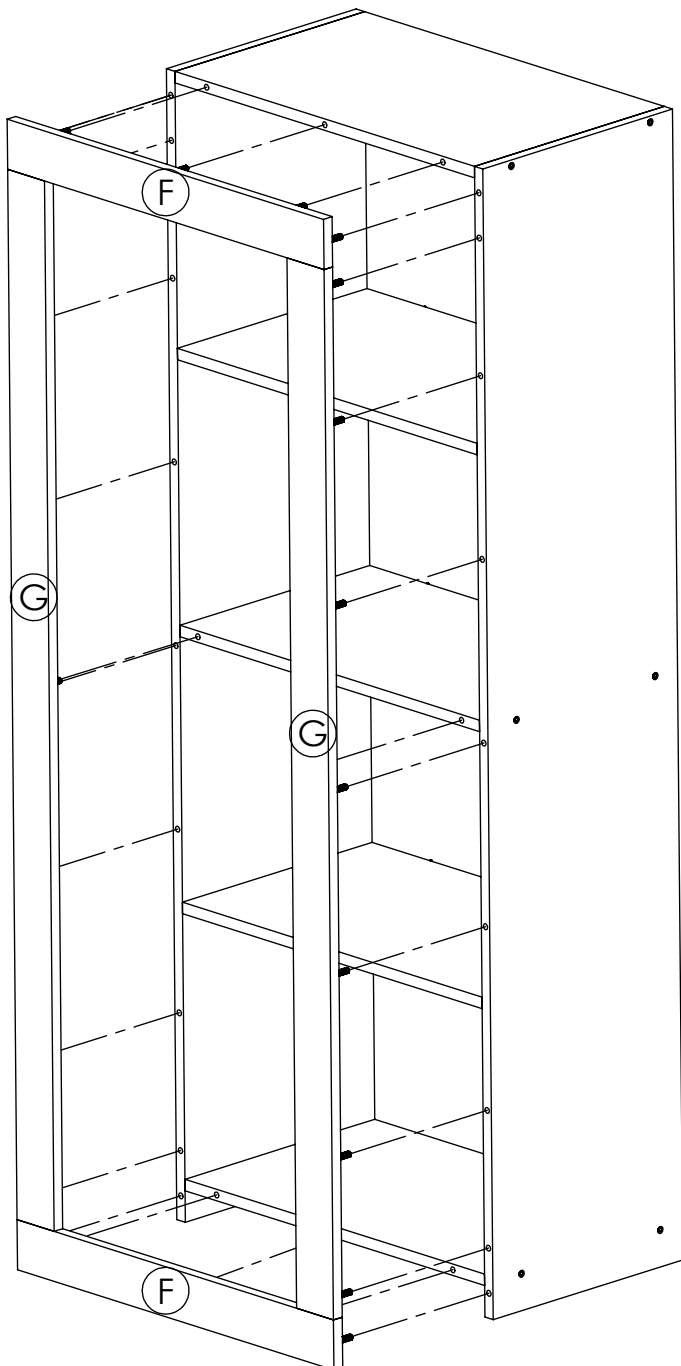

AMBYENTA

...kroz život zajedno...

www.ambyenta.com

UPUTSTVO ZA MONTAŽU

OTVORENA POLICA "EVA-4P"

Drvena tipla
Ø8x32 64kom

Vijak inbus 6.3X50
12kom

Ekseri
64kom

Stopica sa
ekserom 4kom

Kapa pokrivna
12kom

Ljepilo bočica
2kom

PAKET 1/1

- Bočna stranica lijeva..1kom (A)
- Bočna stranica desna..1kom (B)
- Pod/ Plafon...2kom (C)
- Polica srednja...1kom (E)
- Polica...2kom (D)
- Lajsna G/D...2kom (F)
- Lajsna L/D...2kom (G)
- Leđa...2kom (H)
- Leđa...2kom (I)

Korak 1

Korak 2

Korak 3

Korak 4

Korak 5

Korak 6