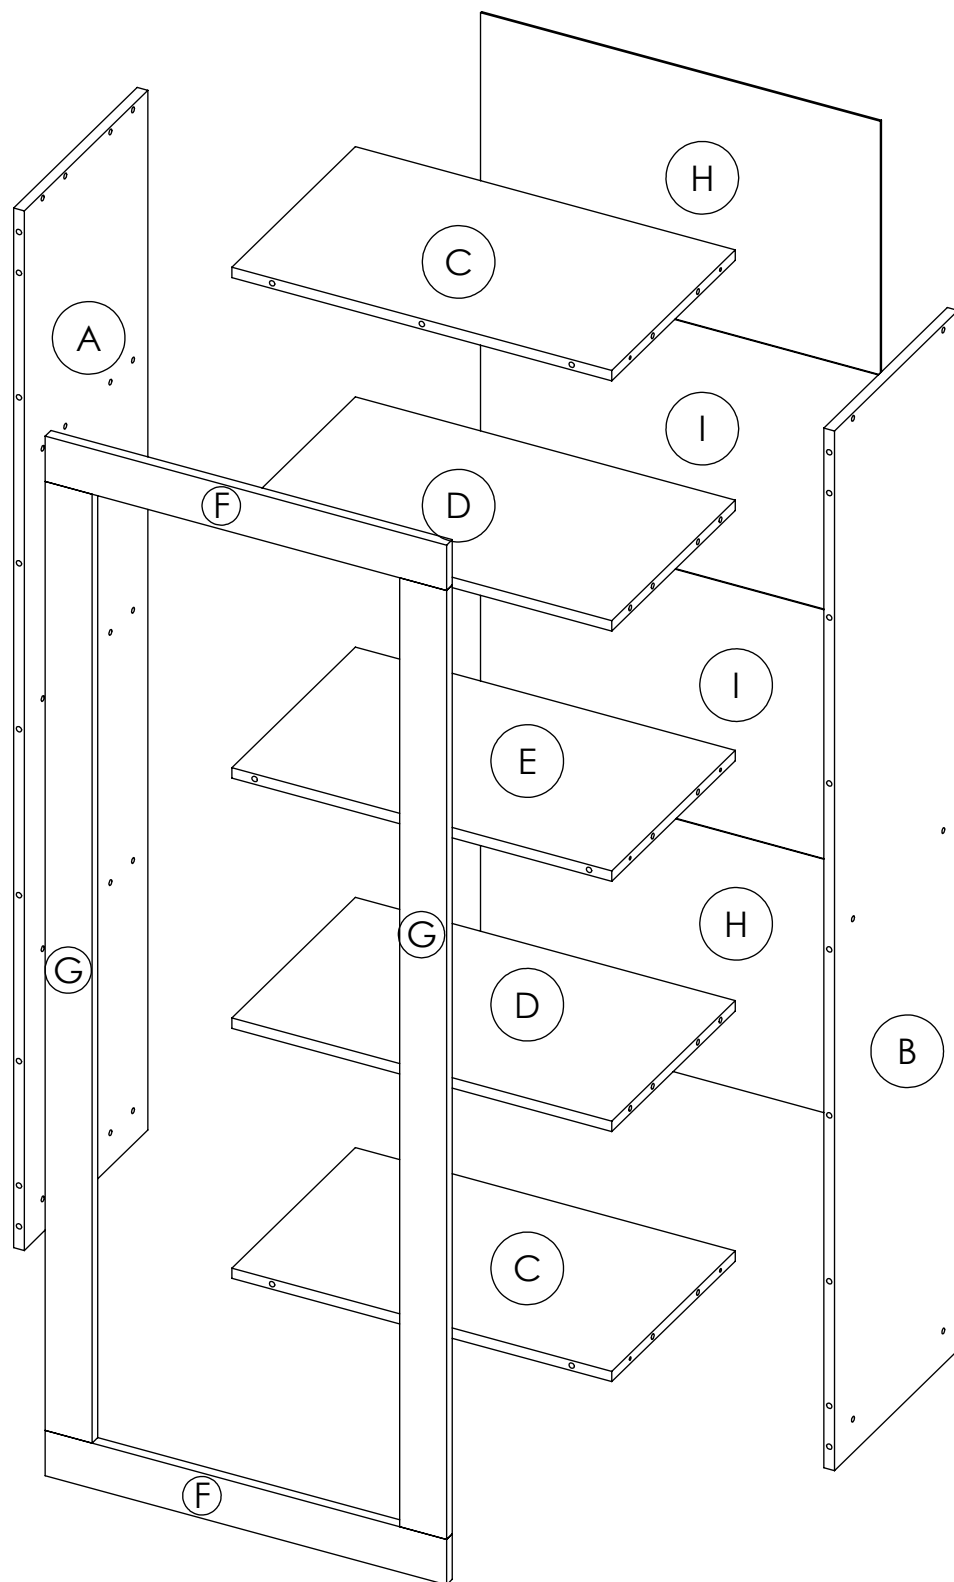

AMBYENTA

...kroz život zajedno...

www.ambyenta.com

UPUTSTVO ZA MONTAŽU

OTVORENA POLICA "EVA-4P"

Drvena tipla
Ø8x32 64kom

Vijak inbus 6.3X50
12kom

Ekseri
64kom

Stopica sa
ekserom 4kom

Kapa pokrivna
12kom

Ljepilo bočica
2kom

PAKET 1/1

- Bočna stranica lijeva..1kom (A)
- Bočna stranica desna..1kom (B)
- Pod/ Plafon...2kom (C)
- Polica srednja...1kom (E)
- Polica...2kom (D)
- Lajsna G/D...2kom (F)
- Lajsna L/D...2kom (G)
- Leđa...2kom (H)
- Leđa...2kom (I)

Korak 1

Korak 2

Korak 3

Korak 4

Korak 5

Korak 6