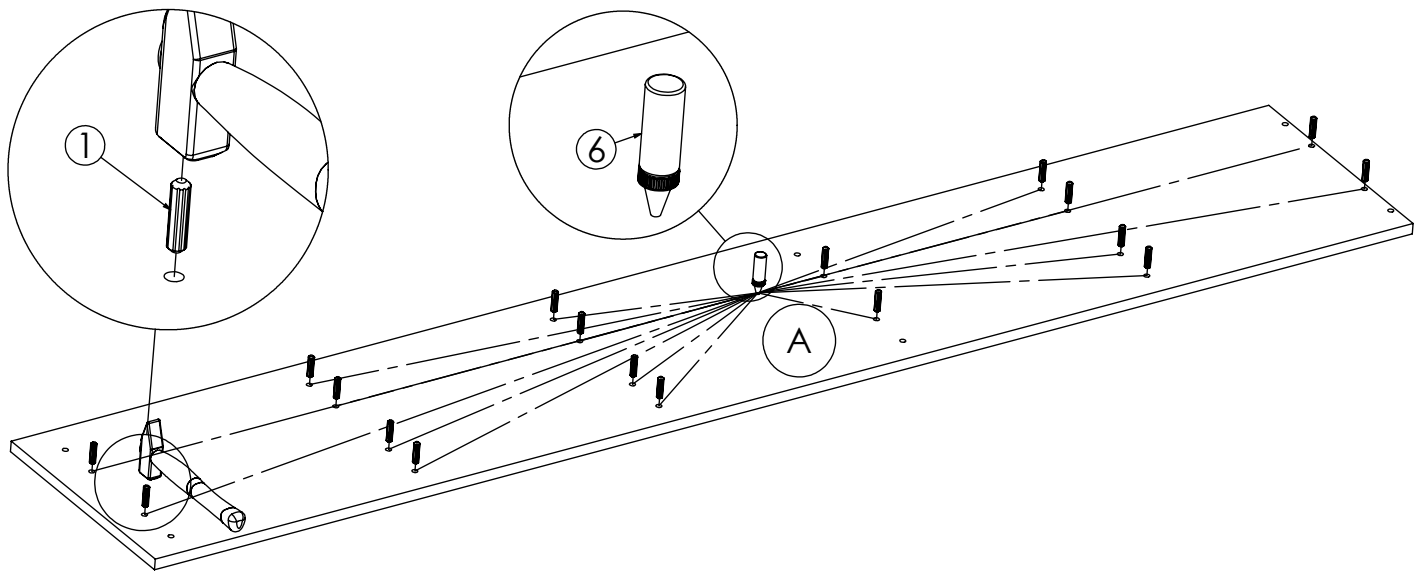

## OTVORENA POLICA " EVA-5P "

1		2		3		4		5		6			
	Drvena tipla Ø8x32 66kom		Vijak inbus 6.3X50 12kom		Ekseri 80kom		Stopica sa ekserom 4kom		Kapa pokrivna 12kom		Ljepilo bočica 2kom		

**PAKET 1/1**

- Bočna stranica lijeva..1kom (A)
- Bočna stranica desna..1kom (B)
- Pod/Plafon...2kom (C)
- Policna srednja...1kom (D)
- Leđa veća...2kom (H)
- Leđa manja...3kom (I)
- Lajsne L/D...2kom (G)
- Lajsne G/D...2kom (F)