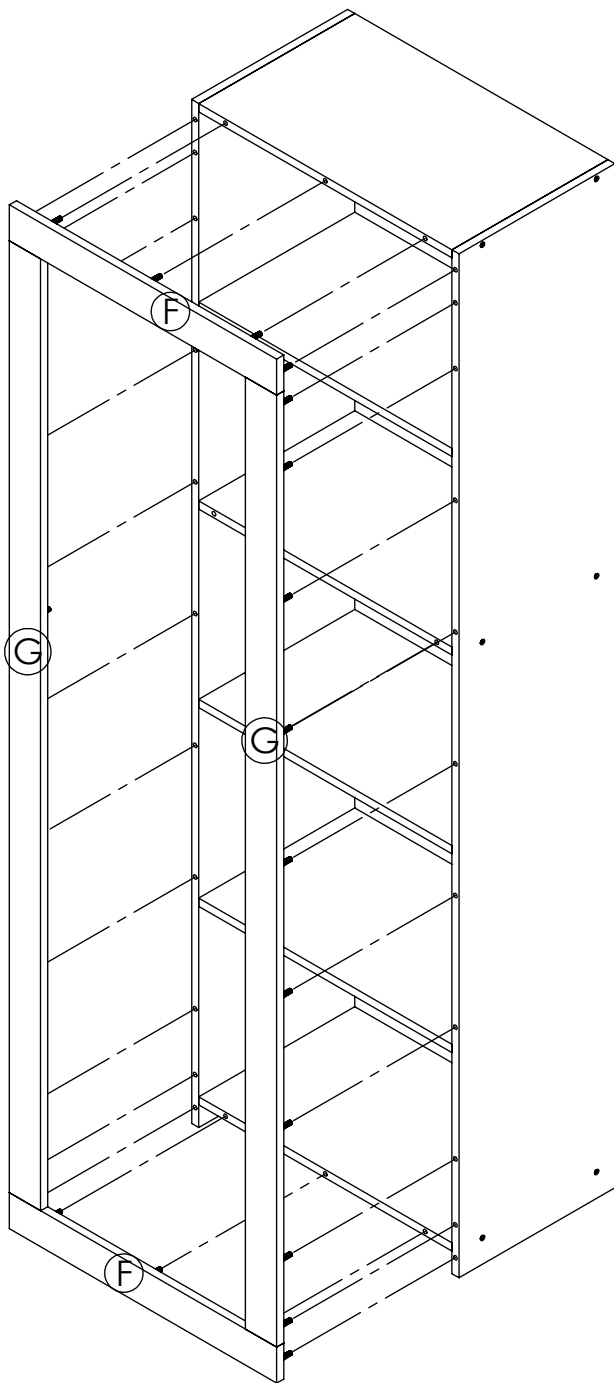

## OTVORENA POLICA " EVA-5P "

1		2		3		4		5		6			
	Drvena tipla Ø8x32 66kom		Vijak inbus 6.3X50 12kom		Ekseri 80kom		Stopica sa ekserom 4kom		Kapa pokrivna 12kom		Ljepilo bočica 2kom		

**PAKET 1/1**

- Bočna stranica lijeva..1kom (A)
- Bočna stranica desna..1kom (B)
- Pod/Plafon...2kom (C)
- Policna srednja...1kom (D)
- Leđa veća...2kom (H)
- Leđa manja...3kom (I)
- Lajsne L/D...2kom (G)
- Lajsne G/D...2kom (F)

Korak 1

Korak 2

Korak 3

Korak 4

Korak 5

Korak 6