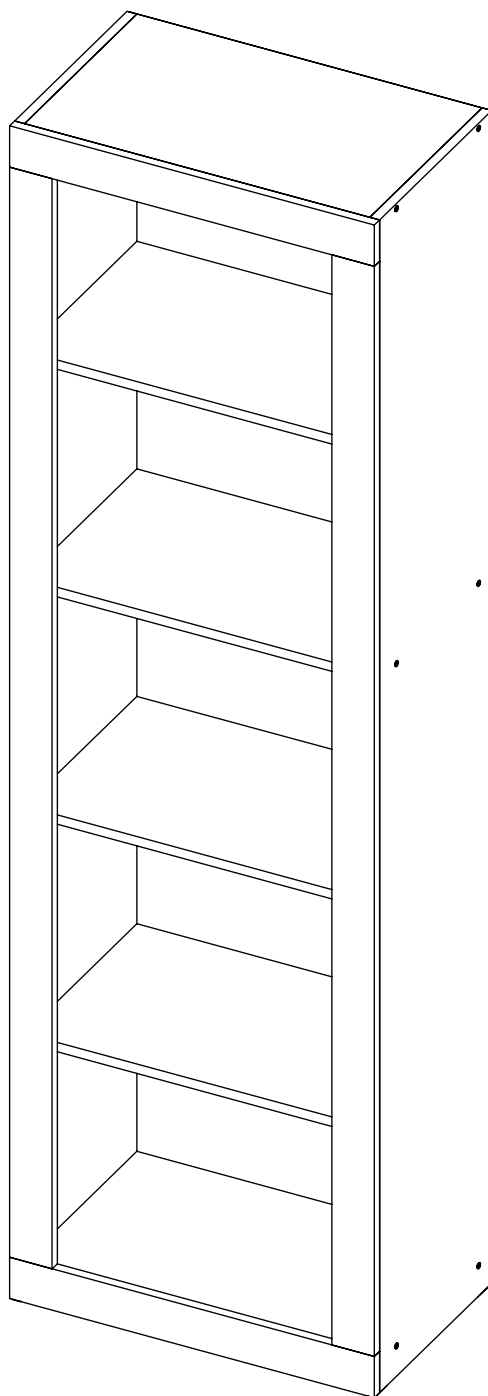

## OTVORENA POLICA " EVA-5P "

1		2		3		4		5		6			
	Drvena tipla Ø8x32 66kom		Vijak inbus 6.3X50 12kom		Ekseri 80kom		Stopica sa ekserom 4kom		Kapa pokrivna 12kom		Ljepilo bočica 2kom		

**PAKET 1/1**

- Bočna stranica lijeva..1kom (A)
- Bočna stranica desna..1kom (B)
- Pod/Plafon...2kom (C)
- Policna srednja...1kom (D)
- Leđa veća...2kom (H)
- Leđa manja...3kom (I)
- Lajsne L/D...2kom (G)
- Lajsne G/D...2kom (F)