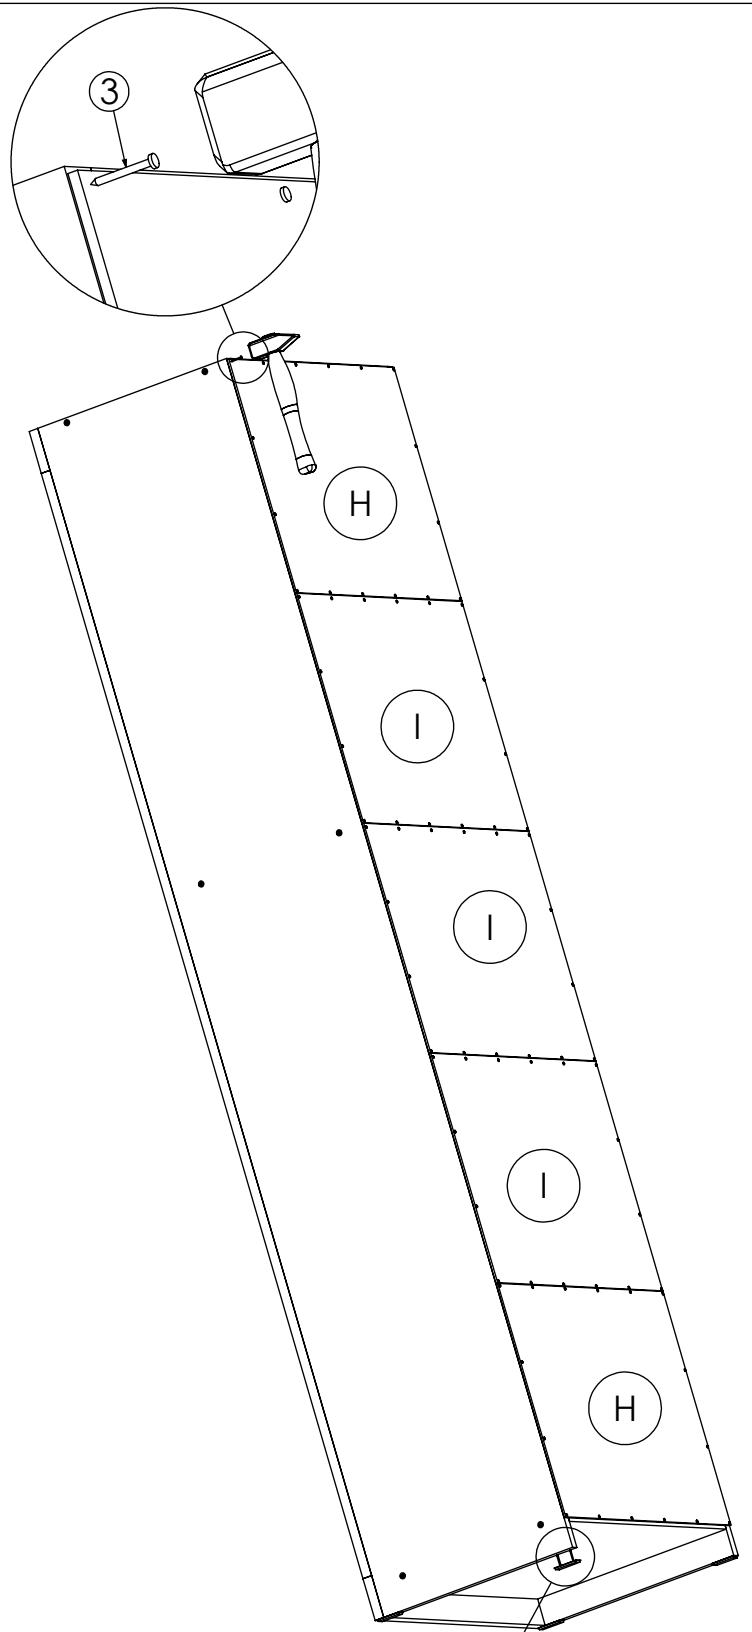

## OTVORENA POLICA " EVA-5P "

1		2		3		4		5		6			
	Drvena tipla Ø8x32 66kom		Vijak inbus 6.3X50 12kom		Ekseri 80kom		Stopica sa ekserom 4kom		Kapa pokrivna 12kom		Ljepilo bočica 2kom		

**PAKET 1/1**

- Bočna stranica lijeva..1kom (A)
- Bočna stranica desna..1kom (B)
- Pod/Plafon...2kom (C)
- Policna srednja...1kom (D)
- Leđa veća...2kom (H)
- Leđa manja...3kom (I)
- Lajsne L/D...2kom (G)
- Lajsne G/D...2kom (F)

Korak 1

Korak 2

Korak 3

Korak 4

Korak 5

Korak 6