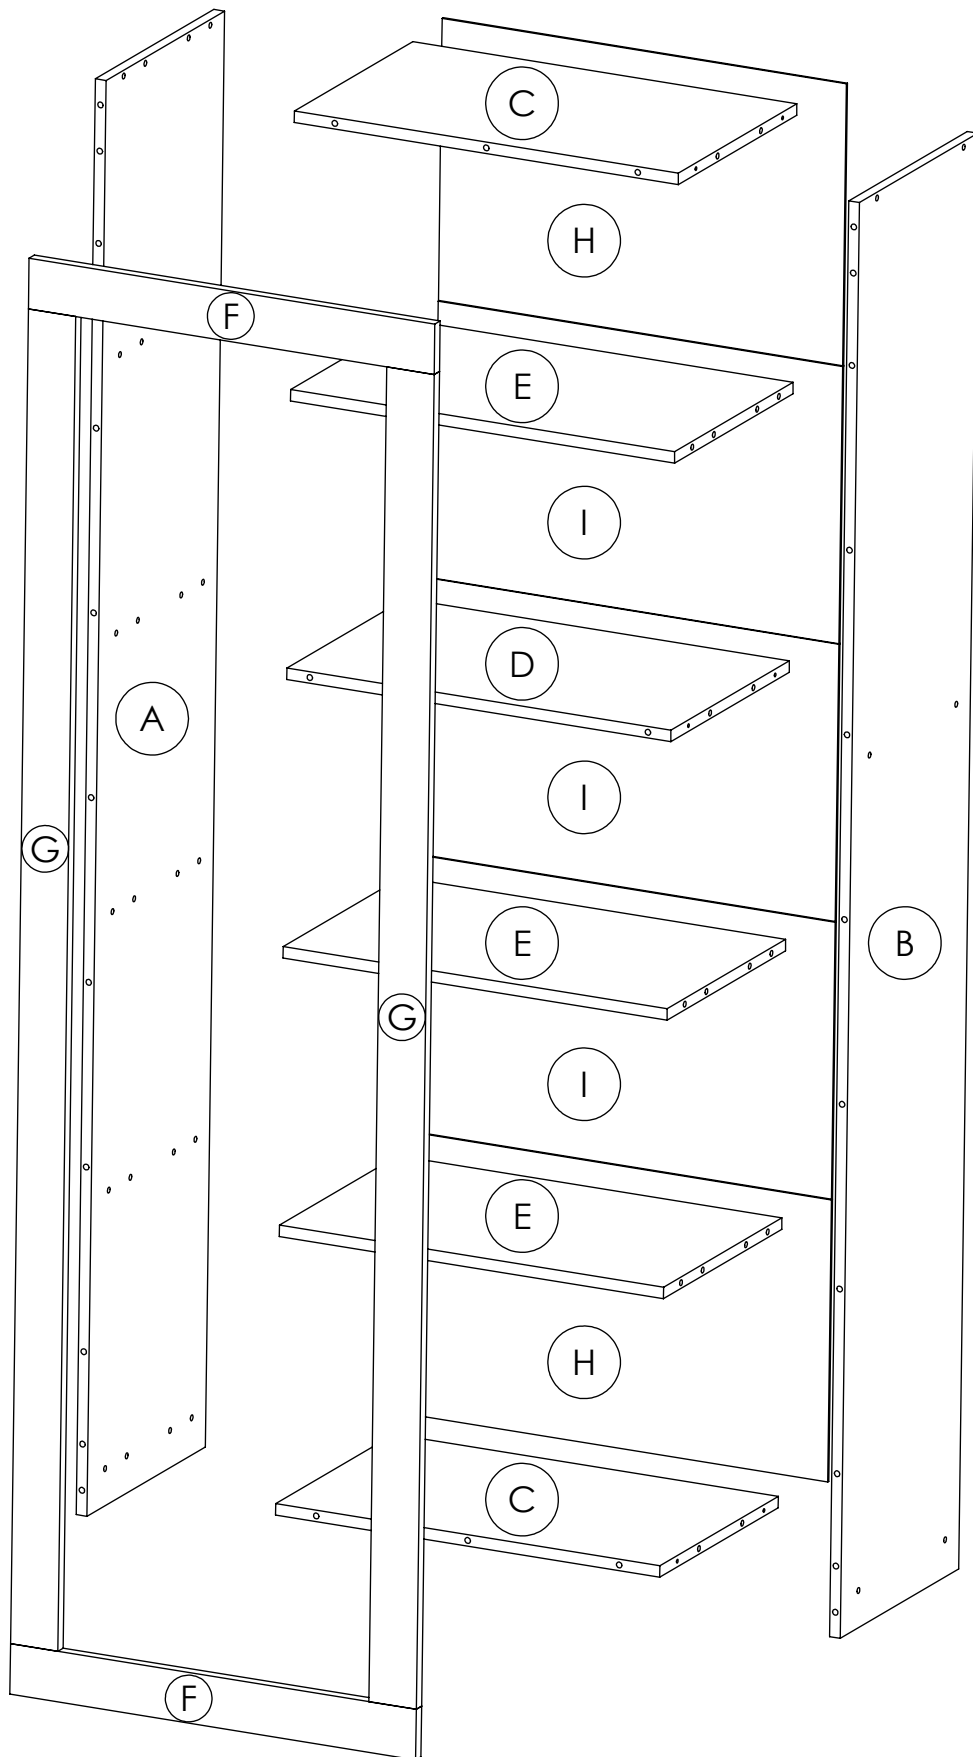

## OTVORENA POLICA " EVA-5P "

1		2		3		4		5		6			
	Drvena tipla Ø8x32 66kom		Vijak inbus 6.3X50 12kom		Ekseri 80kom		Stopica sa ekserom 4kom		Kapa pokrivna 12kom		Ljepilo bočica 2kom		

**PAKET 1/1**

- Bočna stranica lijeva..1kom (A)
- Bočna stranica desna..1kom (B)
- Pod/Plafon...2kom (C)
- Policna srednja...1kom (D)
- Leđa veća...2kom (H)
- Leđa manja...3kom (I)
- Lajsne L/D...2kom (G)
- Lajsne G/D...2kom (F)

Korak 1

Korak 2

Korak 3

Korak 4

Korak 5

Korak 6