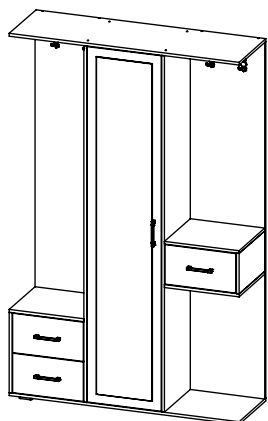

AMBYENTA

...kroz život zajedno...

www.ambyenta.com

UPUTSTVO ZA MONTAŽU

Predsoblje „LEO“

1  Bočica ljepila 1 kom	2  Drvena tipla 8x32 68 kom	3  Inbus vijak 7x50 52 kom	4  Baglama uklapajuća 3 kom	5  Podloška baglame 3 kom	6  Vješalic mat 4 kom	7  Vijak 4x16 38 kom	8  Nogica krom pliš 5 kom
9  Vijak 4x25 10 kom	10  Ručnica L=128 mm 4 kom	11  Vijak M4x20 2 kom	12  Vijak M4x35 6 kom	13  Nosач polica 16 kom	14  Pokrivača za inbus 20 kom	15  Klizač ladic L=350mm 3 para	16  Ekseri za leđa 90 kom
17  Graničnik za vrata sa ekserom 2 kom							