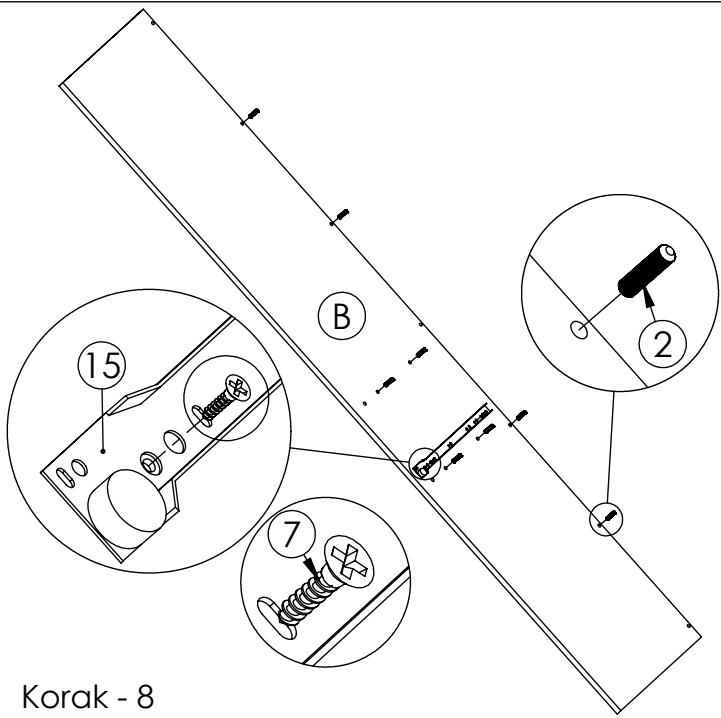

AMBYENTA

...kroz život zajedno...

www.ambyenta.com

UPUTSTVO ZA MONTAŽU

Predsoblje „LEO“

1  Bočica ljepila 1 kom	2  Drvena tipla 8x32 68 kom	3  Inbus vijak 7x50 52 kom	4  Baglama uklapajuća 3 kom	5  Podloška baglame 3 kom	6  Vješalic mat 4 kom	7  Vijak 4x16 38 kom	8  Nogica krom pliš 5 kom
9  Vijak 4x25 10 kom	10  Ručnica L=128 mm 4 kom	11  Vijak M4x20 2 kom	12  Vijak M4x35 6 kom	13  Nosач polica 16 kom	14  Pokrivača za inbus 20 kom	15  Klizač ladic L=350mm 3 para	16  Ekseri za leđa 90 kom
17  Graničnik za vrata sa ekserom 2 kom							

Korak - 1

Korak - 2

Korak - 3

Korak - 4

Korak - 5

Korak - 6

Korak - 7

Korak - 8