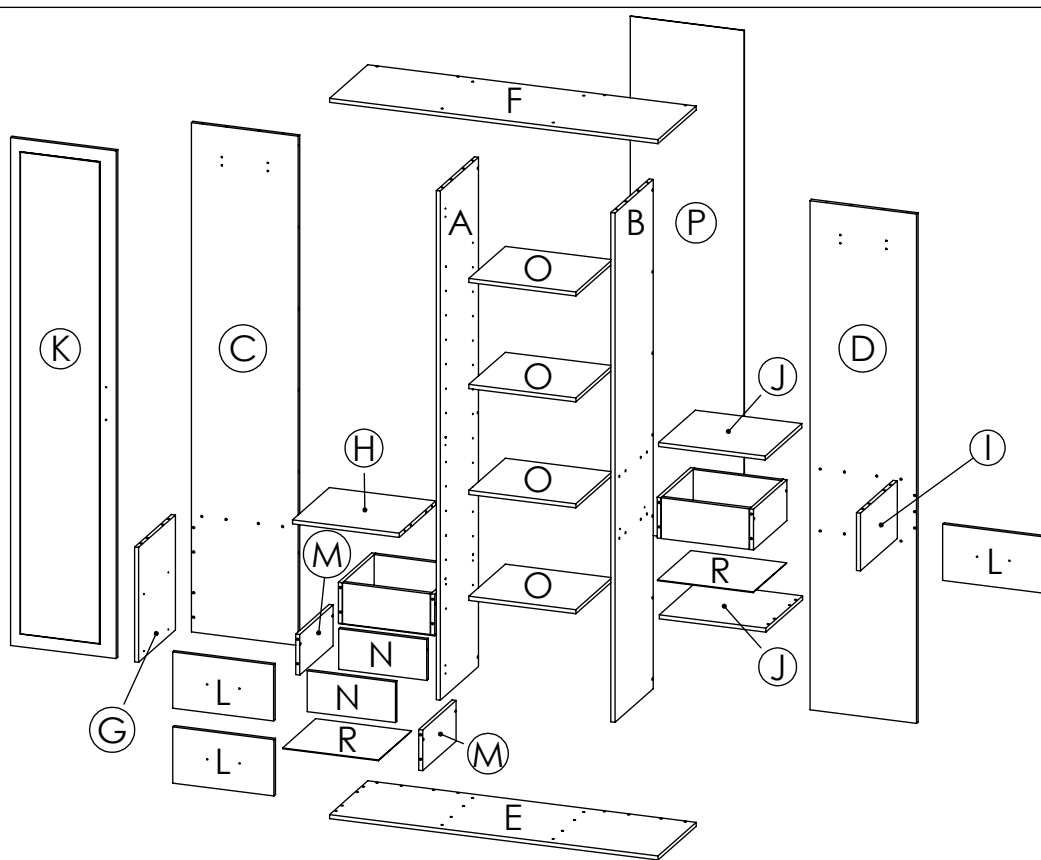

AMBYENTA

...kroz život zajedno...

www.ambyenta.com

UPUTSTVO ZA MONTAŽU

Predsoblje „LEO“

1  Bočica ljepila 1 kom	2  Drvena tipla 8x32 68 kom	3  Inbus vijak 7x50 52 kom	4  Baglama uklapajuća 3 kom	5  Podloška baglame 3 kom	6  Vješalic mat 4 kom	7  Vijak 4x16 38 kom	8  Nogica krom pliš 5 kom
9  Vijak 4x25 10 kom	10  Ručnica L=128 mm 4 kom	11  Vijak M4x20 2 kom	12  Vijak M4x35 6 kom	13  Nosач polica 16 kom	14  Pokrivača za inbus 20 kom	15  Klizač ladic L=350mm 3 para	16  Ekseri za leđa 90 kom
17  Graničnik za vrata sa ekserom 2 kom							

Korak - 1

Korak - 2

Korak - 3

Korak - 4

Korak - 5

Korak - 6

Korak - 7

Korak - 8