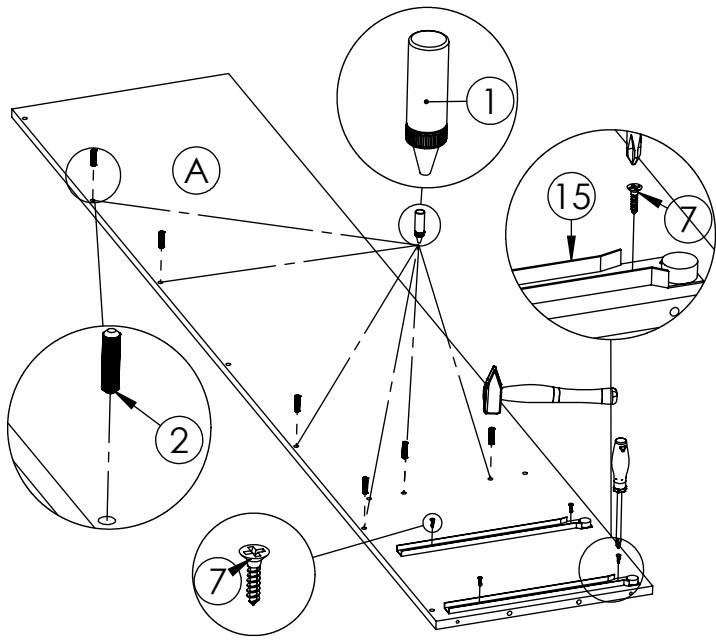

AMBYENTA

...kroz život zajedno...

www.ambyenta.com

UPUTSTVO ZA MONTAŽU

Predsoblje „LEO“

1  Bočica ljepila 1 kom	2  Drvena tipla 8x32 68 kom	3  Inbus vijak 7x50 52 kom	4  Baglama uklapajuća 3 kom	5  Podloška baglame 3 kom	6  Vješalic mat 4 kom	7  Vijak 4x16 38 kom	8  Nogica krom pliš 5 kom
9  Vijak 4x25 10 kom	10  Ručnica L=128 mm 4 kom	11  Vijak M4x20 2 kom	12  Vijak M4x35 6 kom	13  Nosач polica 16 kom	14  Pokrivača za inbus 20 kom	15  Klizač ladic L=350mm 3 para	16  Ekseri za leđa 90 kom
17  Graničnik za vrata sa ekserom 2 kom							

Korak - 1

Korak - 2

Korak - 3

Korak - 4

Korak - 5

Korak - 6

Korak - 7

Korak - 8