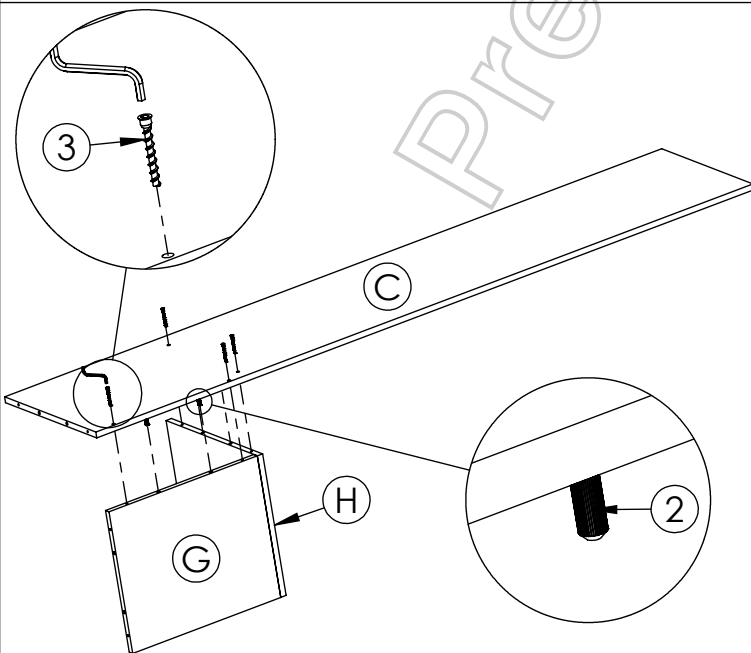

AMBYENTA

...kroz život zajedno...

www.ambyenta.com

UPUTSTVO ZA MONTAŽU

Predsoblje „LEO“

1  Bočica ljepila 1 kom	2  Drvena tipla 8x32 68 kom	3  Inbus vijak 7x50 52 kom	4  Baglama uklapajuća 3 kom	5  Podloška baglame 3 kom	6  Vješalic mat 4 kom	7  Vijak 4x16 38 kom	8  Nogica krom pliš 5 kom
9  Vijak 4x25 10 kom	10  Ručnica L=128 mm 4 kom	11  Vijak M4x20 2 kom	12  Vijak M4x35 6 kom	13  Nosач polica 16 kom	14  Pokrivača za inbus 20 kom	15  Klizač ladic L=350mm 3 para	16  Ekseri za leđa 90 kom
17  Graničnik za vrata sa ekserom 2 kom							

Korak - 1

Korak - 2

Korak - 3

Korak - 4

Korak - 5

Korak - 6

Korak - 7

Korak - 8