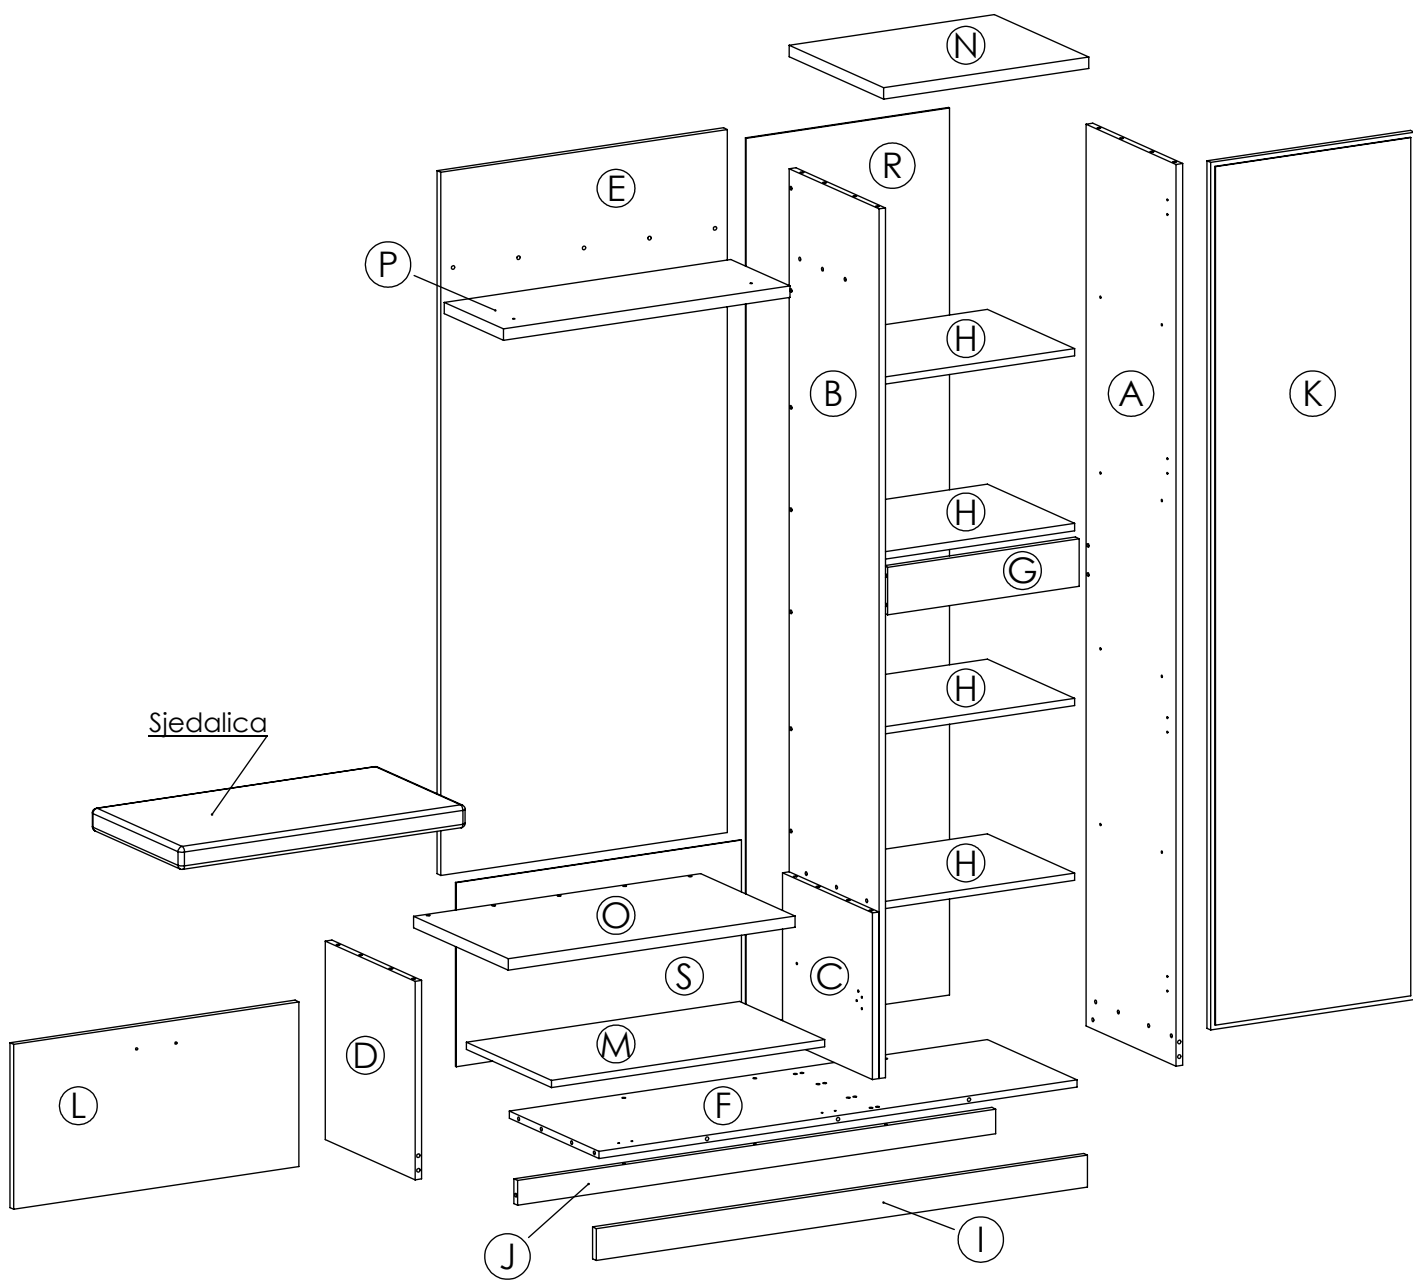

AMBYENTA

...kroz život zajedno...

www.ambyenta.com

UPUTSTVO ZA MONTAŽU

PREDSOBLJE "CAPRI"

<p>1</p>  <p>Ljepilo bočica 2 kom</p>	<p>2</p>  <p>Drvena tipla f8x32 60 kom</p>	<p>3</p>  <p>Inbus vijak 6,3x50 13 kom</p>	<p>4</p>  <p>Baglama ravna 4 kom</p>	<p>5</p>  <p>Baglama uklap. 2 kom</p>	<p>6</p>  <p>Podloška baglame 4 kom</p>	<p>7</p>  <p>Podloška baglame 2 kom</p>	<p>8</p>  <p>Spona padajućih vrata - 2 kom</p>
<p>9</p>  <p>Vijak 4x16 40 kom</p>	<p>10</p>  <p>Vijak M5x30 4 kom</p>	<p>11</p>  <p>Nogica 2 eksera 6 kom</p>	<p>12</p>  <p>Ekseri 60 kom</p>	<p>13</p>  <p>Nosač polica 20 kom</p>	<p>14</p>  <p>Ručkica L=32 mm 1 kom</p>	<p>15</p>  <p>Ručkica L=96 mm 1 kom</p>	<p>16</p>  <p>Vijak M4x20 2 kom</p>
<p>17</p>  <p>Vješalica 60 cm 1 kom</p>							

Sjedalica

PAKET 1/3

- Bočna str. desna ..1kom (A)
- Vrata ..1kom (K)
- Hdf 3mm Leđa ..1kom (R)
- Cokla prednja ..1kom (I)
- Cokla zadnja ..1kom (J)
- Bočna str. lijeva ..1kom (B)

PAKET 2/3

- Pod ..1kom (F)
- Pom. polica ..4kom (H)
- Sjedalica ..1kom (M)
- Pom. polica ..1kom (N)

PAKET 3/3

- Leđa ..1kom (E)
- Plafon veći ..1kom (O)
- Fix. polica ..1kom (P)
- Vrata mala ..1kom (L)
- Plafon manji ..1kom (N)
- Bočna str. lijeva mala ..1kom (D)
- Bočna str. desna mala ..1kom (C)
- Ukruta ..1kom (G)
- Okov ..1kom (S)
- Hdf 3mm Leđa ..1kom (S)