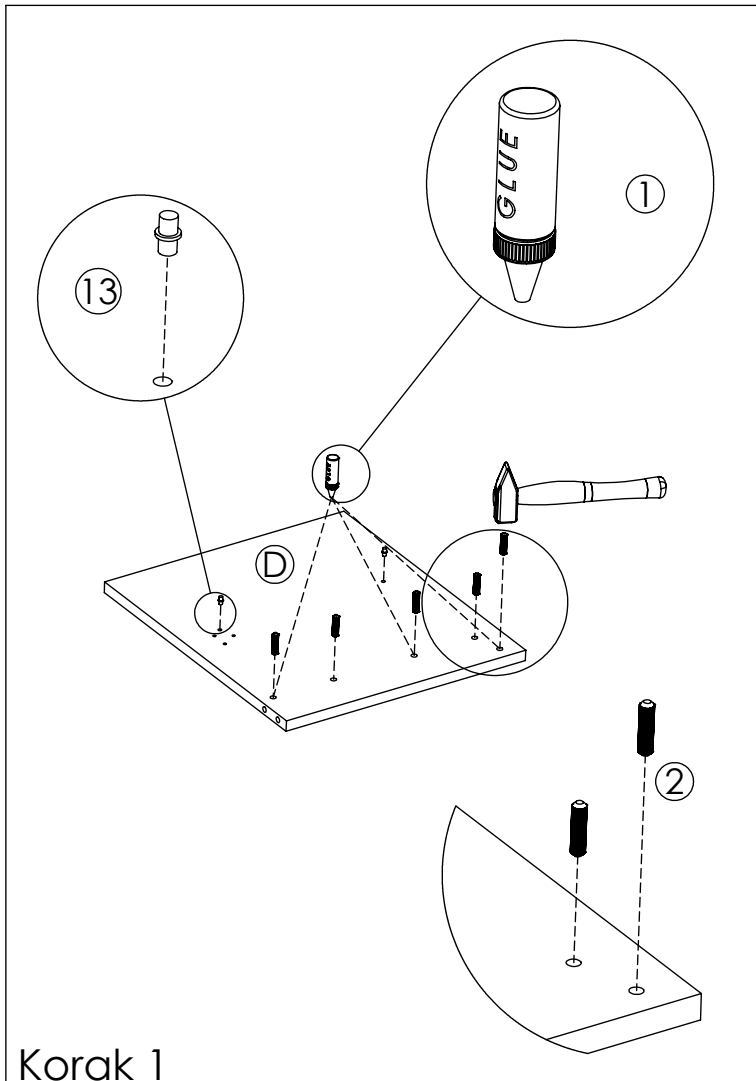

AMBYENTA

...kroz život zajedno...

www.ambyenta.com

UPUTSTVO ZA MONTAŽU

PREDSOBLJE "CAPRI"

<p>1</p>  <p>Ljepilo bočica 2 kom</p>	<p>2</p>  <p>Drvena tipla f8x32 60 kom</p>	<p>3</p>  <p>Inbus vijak 6,3x50 13 kom</p>	<p>4</p>  <p>Baglama ravna 4 kom</p>	<p>5</p>  <p>Baglama uklap. 2 kom</p>	<p>6</p>  <p>Podloška baglame 4 kom</p>	<p>7</p>  <p>Podloška baglame 2 kom</p>	<p>8</p>  <p>Spona padajućih vrata - 2 kom</p>
<p>9</p>  <p>Vijak 4x16 40 kom</p>	<p>10</p>  <p>Vijak M5x30 4 kom</p>	<p>11</p>  <p>Nogica 2 eksera 6 kom</p>	<p>12</p>  <p>Ekseri 60 kom</p>	<p>13</p>  <p>Nosač polica 20 kom</p>	<p>14</p>  <p>Ručkica L=32 mm 1 kom</p>	<p>15</p>  <p>Ručkica L=96 mm 1 kom</p>	<p>16</p>  <p>Vijak M4x20 2 kom</p>
<p>17</p>  <p>Vješalica 60 cm 1 kom</p>							

Sjedalica

PAKET 1/3

- Bočna str. desna ..1kom (A)
- Vrata ..1kom (K)
- Hdf 3mm Leđa ..1kom (R)
- Cokla prednja ..1kom (I)
- Cokla zadnja ..1kom (J)
- Bočna str. lijeva ..1kom (B)

PAKET 2/3

- Pod ..1kom (F)
- Pom. polica ..4kom (H)
- Sjedalica ..1kom (M)
- Pom. polica ..1kom (N)

PAKET 3/3

- Leđa ..1kom (E)
- Plafon veći ..1kom (O)
- Fix. polica ..1kom (P)
- Vrata mala ..1kom (L)
- Plafon manji ..1kom (N)
- Bočna str. lijeva mala ..1kom (D)
- Bočna str. desna mala ..1kom (C)
- Ukruta ..1kom (G)
- Okov ..1kom (S)
- Hdf 3mm Leđa ..1kom (S)