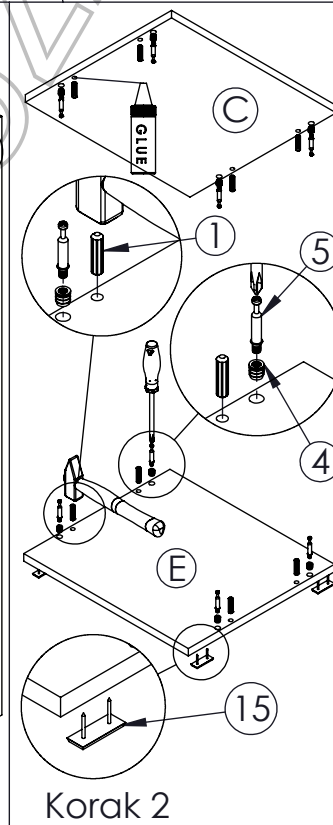

AMBYENTA

...kroz život zajedno...

www.ambyenta.com

UPUTSTVO ZA MONTAŽU

Regal "MOZAIK"

Segment 1

<p>1</p>  <p>Drvena tipla L-32 mm 60 kom</p>	<p>2</p>  <p>Vijak 6.3x50 18 kom</p>	<p>3</p>  <p>Ekscentar 36 kom</p>	<p>4</p>  <p>PVC matica 36 kom</p>	<p>5</p>  <p>Stezni vijak 36 kom</p>	<p>6</p>  <p>Vijak 4x16 64 kom</p>	<p>7</p>  <p>Vijak M4x20 4 kom</p>	<p>8</p>  <p>Vijak M4x35 4 kom</p>
<p>9</p>  <p>Nosač police 20 kom</p>	<p>10</p>  <p>Podloška baglame 7 kom</p>	<p>11</p>  <p>Baglama 6 kom</p>	<p>12</p>  <p>Ekser 180 kom</p>	<p>13</p>  <p>Ljepilo, bočica 1 kom</p>	<p>14</p>  <p>Drvena tipla, L-62 mm 5 kom</p>	<p>15</p>  <p>Podloška s ekserima 8 kom</p>	<p>16</p>  <p>Noga, plastična 5 kom</p>
<p>17</p>  <p>Klizač ladicice L-350 2 set</p>	<p>18</p>  <p>Pokrovna kapa za ekscentar 36 kom</p>	<p>19</p>  <p>Ručka 6 kom</p>					

Segment 1

Korak 3

Segment 2

Korak 1

Korak 2

Regal "MOM"