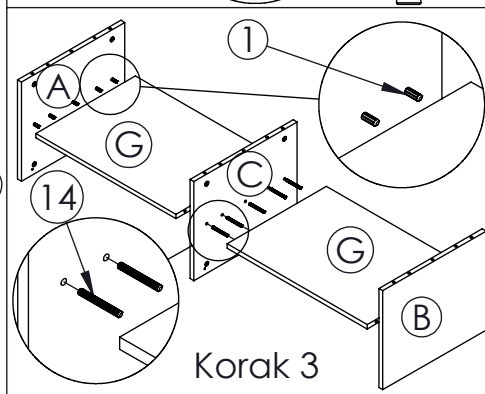

AMBYENTA

...kroz život zajedno...

www.ambyenta.com

UPUTSTVO ZA MONTAŽU

Regal "MOZAIK"

Segment 1

<p>1</p>  <p>Drvena tipla L-32 mm 60 kom</p>	<p>2</p>  <p>Vijak 6.3x50 18 kom</p>	<p>3</p>  <p>Ekscentar 36 kom</p>	<p>4</p>  <p>PVC matica 36 kom</p>	<p>5</p>  <p>Stezni vijak 36 kom</p>	<p>6</p>  <p>Vijak 4x16 64 kom</p>	<p>7</p>  <p>Vijak M4x20 4 kom</p>	<p>8</p>  <p>Vijak M4x35 4 kom</p>
<p>9</p>  <p>Nosač police 20 kom</p>	<p>10</p>  <p>Podloška baglame 7 kom</p>	<p>11</p>  <p>Baglama 6 kom</p>	<p>12</p>  <p>Ekser 180 kom</p>	<p>13</p>  <p>Ljepilo, bočica 1 kom</p>	<p>14</p>  <p>Drvena tipla, L-62 mm 5 kom</p>	<p>15</p>  <p>Podloška s ekserima 8 kom</p>	<p>16</p>  <p>Noga, plastična 5 kom</p>
<p>17</p>  <p>Klizač ladicice L-350 2 set</p>	<p>18</p>  <p>Pokrovna kapa za ekscentar 36 kom</p>	<p>19</p>  <p>Ručka 6 kom</p>					

Segment 1

Korak 3

Segment 2

Korak 1

Korak 2

Regal "MOM"