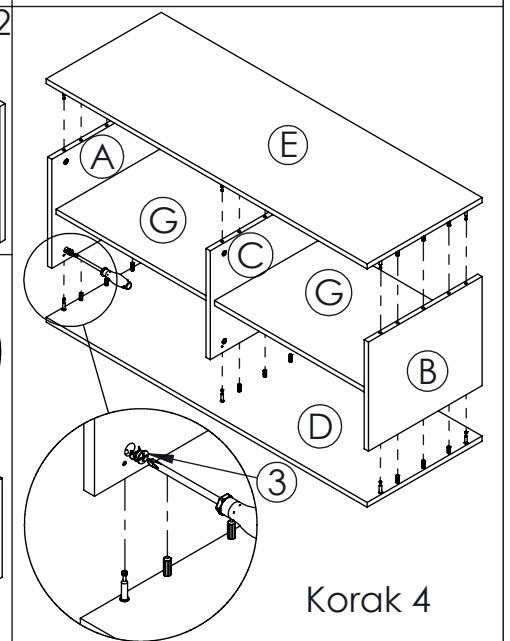

Segment 1

Korak 3

Segment 2