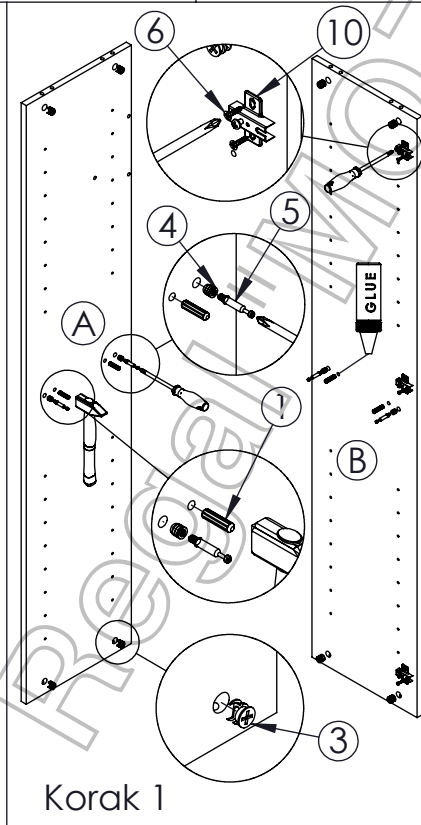

AMBYENTA

...kroz život zajedno...

www.ambyenta.com

UPUTSTVO ZA MONTAŽU

Regal "MOZAIK"

Segment 1

<p>1</p>  <p>Drvena tipla L-32 mm 60 kom</p>	<p>2</p>  <p>Vijak 6.3x50 18 kom</p>	<p>3</p>  <p>Ekscentar 36 kom</p>	<p>4</p>  <p>PVC matica 36 kom</p>	<p>5</p>  <p>Stezni vijak 36 kom</p>	<p>6</p>  <p>Vijak 4x16 64 kom</p>	<p>7</p>  <p>Vijak M4x20 4 kom</p>	<p>8</p>  <p>Vijak M4x35 4 kom</p>
<p>9</p>  <p>Nosač police 20 kom</p>	<p>10</p>  <p>Podloška baglame 7 kom</p>	<p>11</p>  <p>Baglama 6 kom</p>	<p>12</p>  <p>Ekser 180 kom</p>	<p>13</p>  <p>Ljepilo, bočica 1 kom</p>	<p>14</p>  <p>Drvena tipla, L-62 mm 5 kom</p>	<p>15</p>  <p>Podloška s ekserima 8 kom</p>	<p>16</p>  <p>Noga, plastična 5 kom</p>
<p>17</p>  <p>Klizač ladicice L-350 2 set</p>	<p>18</p>  <p>Pokrovna kapa za ekscentar 36 kom</p>	<p>19</p>  <p>Ručka 6 kom</p>					

Segment 1

Korak 3

Segment 2

Korak 1

Korak 2

Regal "MOM"