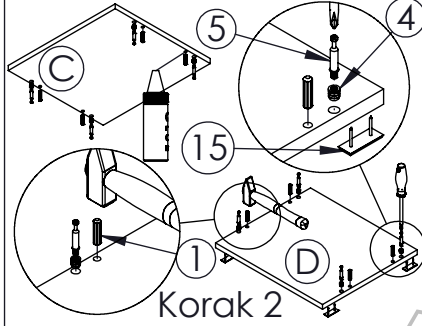

AMBYENTA

...kroz život zajedno...

www.ambyenta.com

UPUTSTVO ZA MONTAŽU

Regal "MOZAIK"

Segment 1

<p>1</p>  <p>Drvena tipla L-32 mm 60 kom</p>	<p>2</p>  <p>Vijak 6.3x50 18 kom</p>	<p>3</p>  <p>Ekscentar 36 kom</p>	<p>4</p>  <p>PVC matica 36 kom</p>	<p>5</p>  <p>Stezni vijak 36 kom</p>	<p>6</p>  <p>Vijak 4x16 64 kom</p>	<p>7</p>  <p>Vijak M4x20 4 kom</p>	<p>8</p>  <p>Vijak M4x35 4 kom</p>
<p>9</p>  <p>Nosač police 20 kom</p>	<p>10</p>  <p>Podloška baglame 7 kom</p>	<p>11</p>  <p>Baglama 6 kom</p>	<p>12</p>  <p>Ekser 180 kom</p>	<p>13</p>  <p>Ljepilo, bočica 1 kom</p>	<p>14</p>  <p>Drvena tipla, L-62 mm 5 kom</p>	<p>15</p>  <p>Podloška s ekserima 8 kom</p>	<p>16</p>  <p>Noga, plastična 5 kom</p>
<p>17</p>  <p>Klizač ladicice L-350 2 set</p>	<p>18</p>  <p>Pokrovna kapa za ekscentar 36 kom</p>	<p>19</p>  <p>Ručka 6 kom</p>					

Segment 1

Korak 3

Segment 2

Korak 1

Korak 2

Regal "MOM"