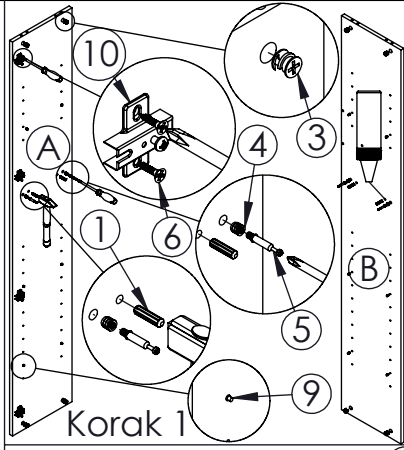

AMBYENTA

...kroz život zajedno...

www.ambyenta.com

UPUTSTVO ZA MONTAŽU

Regal "MOZAIK"

Segment 1

<p>1</p>  <p>Drvena tipla L-32 mm 60 kom</p>	<p>2</p>  <p>Vijak 6.3x50 18 kom</p>	<p>3</p>  <p>Ekscentar 36 kom</p>	<p>4</p>  <p>PVC matica 36 kom</p>	<p>5</p>  <p>Stezni vijak 36 kom</p>	<p>6</p>  <p>Vijak 4x16 64 kom</p>	<p>7</p>  <p>Vijak M4x20 4 kom</p>	<p>8</p>  <p>Vijak M4x35 4 kom</p>
<p>9</p>  <p>Nosač police 20 kom</p>	<p>10</p>  <p>Podloška baglame 7 kom</p>	<p>11</p>  <p>Baglama 6 kom</p>	<p>12</p>  <p>Ekser 180 kom</p>	<p>13</p>  <p>Ljepilo, bočica 1 kom</p>	<p>14</p>  <p>Drvena tipla, L-62 mm 5 kom</p>	<p>15</p>  <p>Podloška s ekserima 8 kom</p>	<p>16</p>  <p>Noga, plastična 5 kom</p>
<p>17</p>  <p>Klizač ladicice L-350 2 set</p>	<p>18</p>  <p>Pokrovna kapa za ekscentar 36 kom</p>	<p>19</p>  <p>Ručka 6 kom</p>					

Segment 1

Korak 3

Segment 2

Korak 1

Korak 2

Regal "MOM"