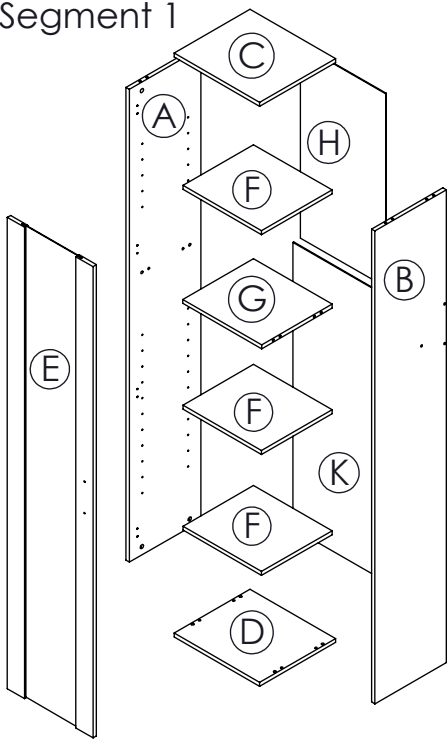

AMBYENTA

...kroz život zajedno...

www.ambyenta.com

UPUTSTVO ZA MONTAŽU

Regal "MOZAIK"

Segment 1

<p>1</p>  <p>Drvena tipla L-32 mm 60 kom</p>	<p>2</p>  <p>Vijak 6.3x50 18 kom</p>	<p>3</p>  <p>Ekscentar 36 kom</p>	<p>4</p>  <p>PVC matica 36 kom</p>	<p>5</p>  <p>Stezni vijak 36 kom</p>	<p>6</p>  <p>Vijak 4x16 64 kom</p>	<p>7</p>  <p>Vijak M4x20 4 kom</p>	<p>8</p>  <p>Vijak M4x35 4 kom</p>
<p>9</p>  <p>Nosač police 20 kom</p>	<p>10</p>  <p>Podloška baglame 7 kom</p>	<p>11</p>  <p>Baglama 6 kom</p>	<p>12</p>  <p>Ekser 180 kom</p>	<p>13</p>  <p>Ljepilo, bočica 1 kom</p>	<p>14</p>  <p>Drvena tipla, L-62 mm 5 kom</p>	<p>15</p>  <p>Podloška s ekserima 8 kom</p>	<p>16</p>  <p>Noga, plastična 5 kom</p>
<p>17</p>  <p>Klizač ladicice L-350 2 set</p>	<p>18</p>  <p>Pokrovna kapa za ekscentar 36 kom</p>	<p>19</p>  <p>Ručka 6 kom</p>					

Segment 1

Korak 3

Segment 2

Korak 1

Korak 2

Regal "MOM"