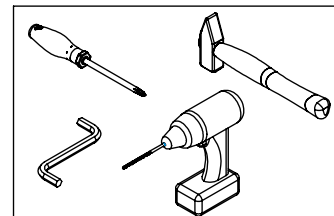

AMBYENTA

...kroz život zajedno...

www.ambyenta.com

UPUTSTVO ZA MONTAŽU

Regal "MOZAIK"

Segment 1

<p>1</p>  <p>Drvena tipla L-32 mm 60 kom</p>	<p>2</p>  <p>Vijak 6.3x50 18 kom</p>	<p>3</p>  <p>Ekscentar 36 kom</p>	<p>4</p>  <p>PVC matica 36 kom</p>	<p>5</p>  <p>Stezni vijak 36 kom</p>	<p>6</p>  <p>Vijak 4x16 64 kom</p>	<p>7</p>  <p>Vijak M4x20 4 kom</p>	<p>8</p>  <p>Vijak M4x35 4 kom</p>
<p>9</p>  <p>Nosač police 20 kom</p>	<p>10</p>  <p>Podloška baglame 7 kom</p>	<p>11</p>  <p>Baglama 6 kom</p>	<p>12</p>  <p>Ekser 180 kom</p>	<p>13</p>  <p>Ljepilo, bočica 1 kom</p>	<p>14</p>  <p>Drvena tipla, L-62 mm 5 kom</p>	<p>15</p>  <p>Podloška s ekserima 8 kom</p>	<p>16</p>  <p>Noga, plastična 5 kom</p>
<p>17</p>  <p>Klizač ladicice L-350 2 set</p>	<p>18</p>  <p>Pokrovna kapa za ekscentar 36 kom</p>	<p>19</p>  <p>Ručka 6 kom</p>					