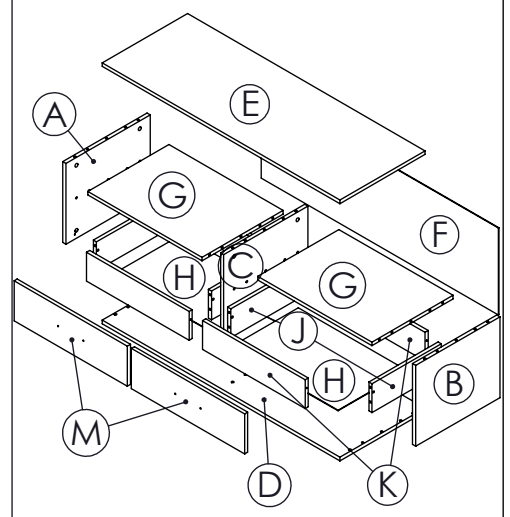

AMBYENTA

...kroz život zajedno...

www.ambyenta.com

UPUTSTVO ZA MONTAŽU

Regal "MOZAIK"

Segment 1

<p>1</p>  <p>Drvena tipla L-32 mm 60 kom</p>	<p>2</p>  <p>Vijak 6.3x50 18 kom</p>	<p>3</p>  <p>Ekscentar 36 kom</p>	<p>4</p>  <p>PVC matica 36 kom</p>	<p>5</p>  <p>Stezni vijak 36 kom</p>	<p>6</p>  <p>Vijak 4x16 64 kom</p>	<p>7</p>  <p>Vijak M4x20 4 kom</p>	<p>8</p>  <p>Vijak M4x35 4 kom</p>
<p>9</p>  <p>Nosač police 20 kom</p>	<p>10</p>  <p>Podloška baglame 7 kom</p>	<p>11</p>  <p>Baglama 6 kom</p>	<p>12</p>  <p>Ekser 180 kom</p>	<p>13</p>  <p>Ljepilo, bočica 1 kom</p>	<p>14</p>  <p>Drvena tipla, L-62 mm 5 kom</p>	<p>15</p>  <p>Podloška s ekserima 8 kom</p>	<p>16</p>  <p>Noga, plastična 5 kom</p>
<p>17</p>  <p>Klizač ladicice L-350 2 set</p>	<p>18</p>  <p>Pokrovna kapa za ekscentar 36 kom</p>	<p>19</p>  <p>Ručka 6 kom</p>					

Segment 1

Korak 3

Segment 2

Korak 1

Korak 2

Regal "MOM"