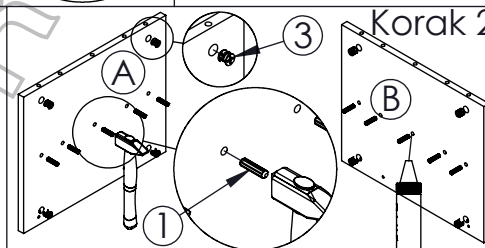

Segment 1

Korak 3

Segment 2