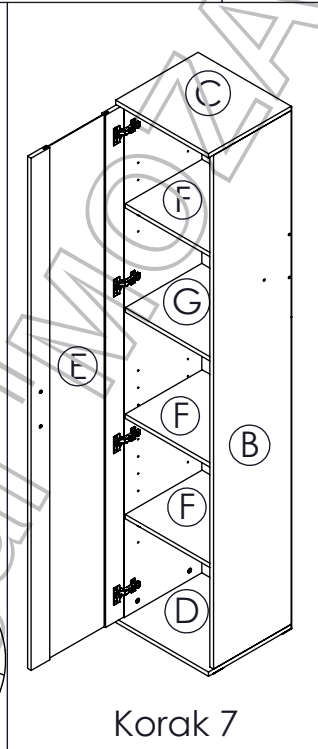

AMBYENTA

...kroz život zajedno...

www.ambyenta.com

UPUTSTVO ZA MONTAŽU

Regal "MOZAIK"

Segment 1

<p>1</p>  <p>Drvena tipla L-32 mm 60 kom</p>	<p>2</p>  <p>Vijak 6.3x50 18 kom</p>	<p>3</p>  <p>Ekscentar 36 kom</p>	<p>4</p>  <p>PVC matica 36 kom</p>	<p>5</p>  <p>Stezni vijak 36 kom</p>	<p>6</p>  <p>Vijak 4x16 64 kom</p>	<p>7</p>  <p>Vijak M4x20 4 kom</p>	<p>8</p>  <p>Vijak M4x35 4 kom</p>
<p>9</p>  <p>Nosač police 20 kom</p>	<p>10</p>  <p>Podloška baglame 7 kom</p>	<p>11</p>  <p>Baglama 6 kom</p>	<p>12</p>  <p>Ekser 180 kom</p>	<p>13</p>  <p>Ljepilo, bočica 1 kom</p>	<p>14</p>  <p>Drvena tipla, L-62 mm 5 kom</p>	<p>15</p>  <p>Podloška s ekserima 8 kom</p>	<p>16</p>  <p>Noga, plastična 5 kom</p>
<p>17</p>  <p>Klizač ladicice L-350 2 set</p>	<p>18</p>  <p>Pokrovna kapa za ekscentar 36 kom</p>	<p>19</p>  <p>Ručka 6 kom</p>					

Segment 1

Korak 3

Segment 2

Korak 1

Korak 2

Regal "MOM"