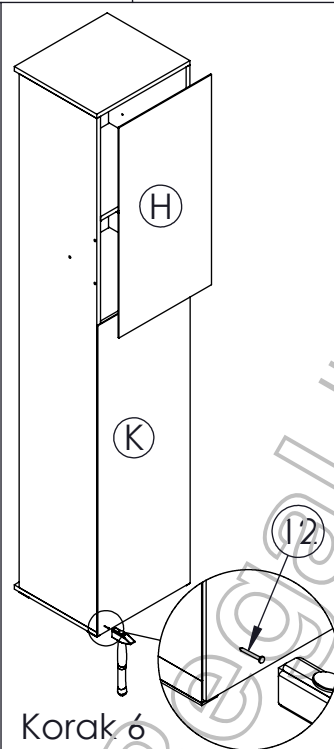

Segment 1

Korak 3

Segment 2