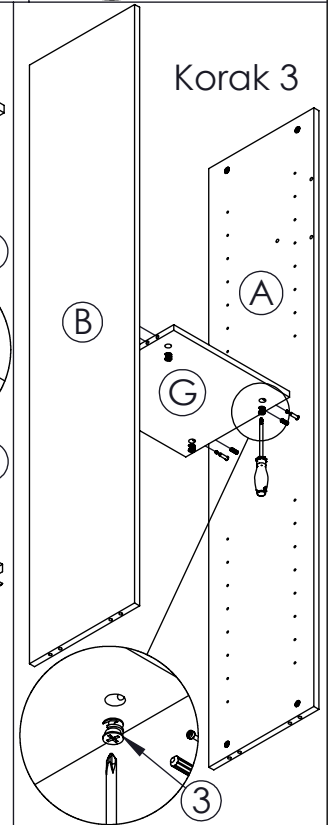

AMBYENTA

...kroz život zajedno...

www.ambyenta.com

UPUTSTVO ZA MONTAŽU

Regal "MOZAIK"

Segment 1

<p>1</p>  <p>Drvena tipla L-32 mm 60 kom</p>	<p>2</p>  <p>Vijak 6.3x50 18 kom</p>	<p>3</p>  <p>Ekscentar 36 kom</p>	<p>4</p>  <p>PVC matica 36 kom</p>	<p>5</p>  <p>Stezni vijak 36 kom</p>	<p>6</p>  <p>Vijak 4x16 64 kom</p>	<p>7</p>  <p>Vijak M4x20 4 kom</p>	<p>8</p>  <p>Vijak M4x35 4 kom</p>
<p>9</p>  <p>Nosač police 20 kom</p>	<p>10</p>  <p>Podloška baglame 7 kom</p>	<p>11</p>  <p>Baglama 6 kom</p>	<p>12</p>  <p>Ekser 180 kom</p>	<p>13</p>  <p>Ljepilo, bočica 1 kom</p>	<p>14</p>  <p>Drvena tipla, L-62 mm 5 kom</p>	<p>15</p>  <p>Podloška s ekserima 8 kom</p>	<p>16</p>  <p>Noga, plastična 5 kom</p>
<p>17</p>  <p>Klizač ladicice L-350 2 set</p>	<p>18</p>  <p>Pokrovna kapa za ekscentar 36 kom</p>	<p>19</p>  <p>Ručka 6 kom</p>					

Segment 1

Korak 3

Segment 2

Korak 1

Korak 2

Regal "MOM"