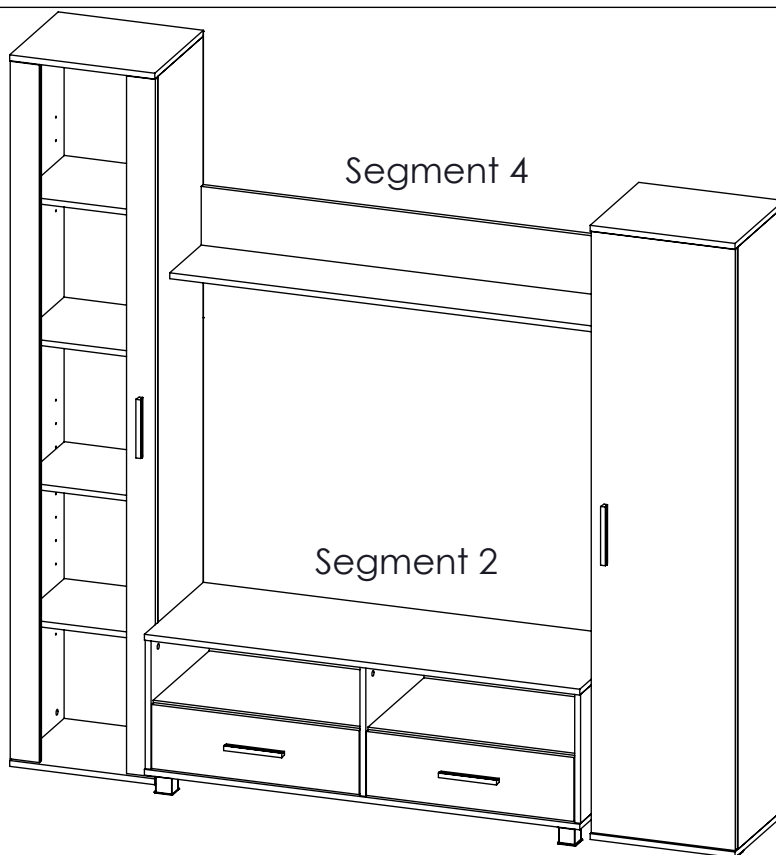

AMBYENTA

...kroz život zajedno...

www.ambyenta.com

UPUTSTVO ZA MONTAŽU

Regal "MOZAIK"

Segment 1

<p>1</p>  <p>Drvena tipla L-32 mm 60 kom</p>	<p>2</p>  <p>Vijak 6.3x50 18 kom</p>	<p>3</p>  <p>Ekscentar 36 kom</p>	<p>4</p>  <p>PVC matica 36 kom</p>	<p>5</p>  <p>Stezni vijak 36 kom</p>	<p>6</p>  <p>Vijak 4x16 64 kom</p>	<p>7</p>  <p>Vijak M4x20 4 kom</p>	<p>8</p>  <p>Vijak M4x35 4 kom</p>
<p>9</p>  <p>Nosač police 20 kom</p>	<p>10</p>  <p>Podloška baglame 7 kom</p>	<p>11</p>  <p>Baglama 6 kom</p>	<p>12</p>  <p>Ekser 180 kom</p>	<p>13</p>  <p>Ljepilo, bočica 1 kom</p>	<p>14</p>  <p>Drvena tipla, L-62 mm 5 kom</p>	<p>15</p>  <p>Podloška s ekserima 8 kom</p>	<p>16</p>  <p>Noga, plastična 5 kom</p>
<p>17</p>  <p>Klizač ladicice L-350 2 set</p>	<p>18</p>  <p>Pokrovna kapa za ekscentar 36 kom</p>	<p>19</p>  <p>Ručka 6 kom</p>					

Segment 1

Korak 3

Segment 2

Korak 1

Korak 2

Regal "MOM"