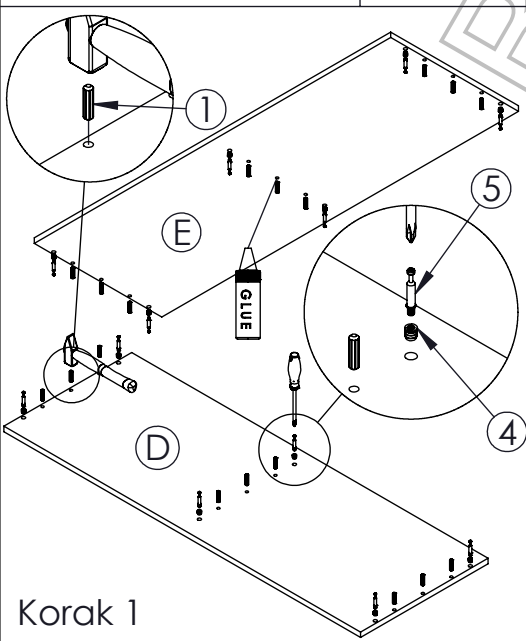

AMBYENTA

...kroz život zajedno...

www.ambyenta.com

UPUTSTVO ZA MONTAŽU

Regal "MOZAIK"

Segment 1

<p>1</p>  <p>Drvena tipla L-32 mm 60 kom</p>	<p>2</p>  <p>Vijak 6.3x50 18 kom</p>	<p>3</p>  <p>Ekscentar 36 kom</p>	<p>4</p>  <p>PVC matica 36 kom</p>	<p>5</p>  <p>Stezni vijak 36 kom</p>	<p>6</p>  <p>Vijak 4x16 64 kom</p>	<p>7</p>  <p>Vijak M4x20 4 kom</p>	<p>8</p>  <p>Vijak M4x35 4 kom</p>
<p>9</p>  <p>Nosač police 20 kom</p>	<p>10</p>  <p>Podloška baglame 7 kom</p>	<p>11</p>  <p>Baglama 6 kom</p>	<p>12</p>  <p>Ekser 180 kom</p>	<p>13</p>  <p>Ljepilo, bočica 1 kom</p>	<p>14</p>  <p>Drvena tipla, L-62 mm 5 kom</p>	<p>15</p>  <p>Podloška s ekserima 8 kom</p>	<p>16</p>  <p>Noga, plastična 5 kom</p>
<p>17</p>  <p>Klizač ladicice L-350 2 set</p>	<p>18</p>  <p>Pokrovna kapa za ekscentar 36 kom</p>	<p>19</p>  <p>Ručka 6 kom</p>					

Segment 1

Korak 3

Segment 2

Korak 1

Korak 2

Regal "MOM"