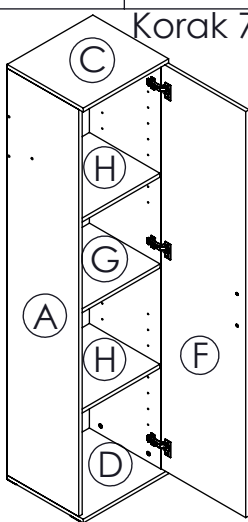

AMBYENTA

...kroz život zajedno...

www.ambyenta.com

UPUTSTVO ZA MONTAŽU

Regal "MOZAIK"

Segment 1

<p>1</p>  <p>Drvena tipla L-32 mm 60 kom</p>	<p>2</p>  <p>Vijak 6.3x50 18 kom</p>	<p>3</p>  <p>Ekscentar 36 kom</p>	<p>4</p>  <p>PVC matica 36 kom</p>	<p>5</p>  <p>Stezni vijak 36 kom</p>	<p>6</p>  <p>Vijak 4x16 64 kom</p>	<p>7</p>  <p>Vijak M4x20 4 kom</p>	<p>8</p>  <p>Vijak M4x35 4 kom</p>
<p>9</p>  <p>Nosač police 20 kom</p>	<p>10</p>  <p>Podloška baglame 7 kom</p>	<p>11</p>  <p>Baglama 6 kom</p>	<p>12</p>  <p>Ekser 180 kom</p>	<p>13</p>  <p>Ljepilo, bočica 1 kom</p>	<p>14</p>  <p>Drvena tipla, L-62 mm 5 kom</p>	<p>15</p>  <p>Podloška s ekserima 8 kom</p>	<p>16</p>  <p>Noga, plastična 5 kom</p>
<p>17</p>  <p>Klizač ladicice L-350 2 set</p>	<p>18</p>  <p>Pokrovna kapa za ekscentar 36 kom</p>	<p>19</p>  <p>Ručka 6 kom</p>					

Segment 1

Korak 3

Segment 2

Korak 1

Korak 2

Regal "MOM"