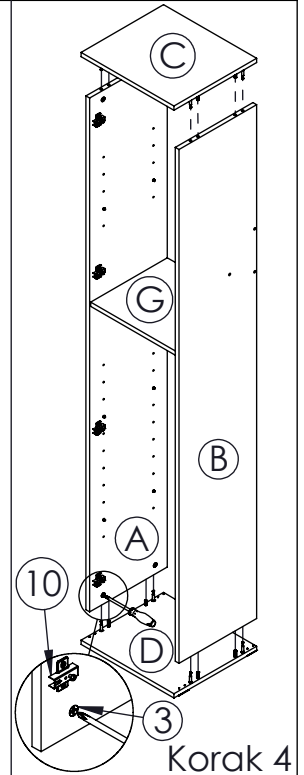

AMBYENTA

...kroz život zajedno...

www.ambyenta.com

UPUTSTVO ZA MONTAŽU

Regal "MOZAIK"

Segment 1

<p>1</p>  <p>Drvena tipla L-32 mm 60 kom</p>	<p>2</p>  <p>Vijak 6.3x50 18 kom</p>	<p>3</p>  <p>Ekscentar 36 kom</p>	<p>4</p>  <p>PVC matica 36 kom</p>	<p>5</p>  <p>Stezni vijak 36 kom</p>	<p>6</p>  <p>Vijak 4x16 64 kom</p>	<p>7</p>  <p>Vijak M4x20 4 kom</p>	<p>8</p>  <p>Vijak M4x35 4 kom</p>
<p>9</p>  <p>Nosač police 20 kom</p>	<p>10</p>  <p>Podloška baglame 7 kom</p>	<p>11</p>  <p>Baglama 6 kom</p>	<p>12</p>  <p>Ekser 180 kom</p>	<p>13</p>  <p>Ljepilo, bočica 1 kom</p>	<p>14</p>  <p>Drvena tipla, L-62 mm 5 kom</p>	<p>15</p>  <p>Podloška s ekserima 8 kom</p>	<p>16</p>  <p>Noga, plastična 5 kom</p>
<p>17</p>  <p>Klizač ladicice L-350 2 set</p>	<p>18</p>  <p>Pokrovna kapa za ekscentar 36 kom</p>	<p>19</p>  <p>Ručka 6 kom</p>					

Segment 1

Korak 3

Segment 2

Korak 1

Korak 2

Regal "MOM"