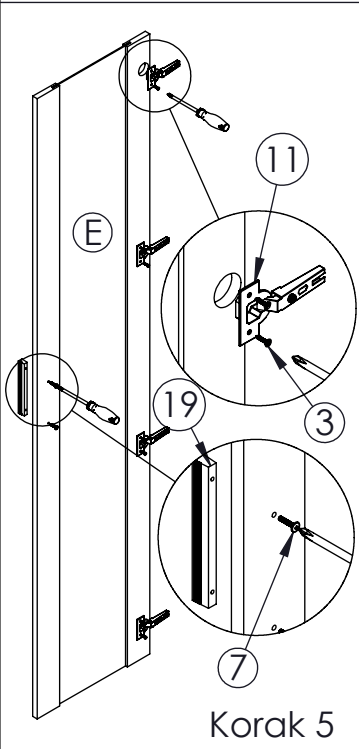

AMBYENTA

...kroz život zajedno...

www.ambyenta.com

UPUTSTVO ZA MONTAŽU

Regal "MOZAIK"

Segment 1

<p>1</p>  <p>Drvena tipla L-32 mm 60 kom</p>	<p>2</p>  <p>Vijak 6.3x50 18 kom</p>	<p>3</p>  <p>Ekscentar 36 kom</p>	<p>4</p>  <p>PVC matica 36 kom</p>	<p>5</p>  <p>Stezni vijak 36 kom</p>	<p>6</p>  <p>Vijak 4x16 64 kom</p>	<p>7</p>  <p>Vijak M4x20 4 kom</p>	<p>8</p>  <p>Vijak M4x35 4 kom</p>
<p>9</p>  <p>Nosač police 20 kom</p>	<p>10</p>  <p>Podloška baglame 7 kom</p>	<p>11</p>  <p>Baglama 6 kom</p>	<p>12</p>  <p>Ekser 180 kom</p>	<p>13</p>  <p>Ljepilo, bočica 1 kom</p>	<p>14</p>  <p>Drvena tipla, L-62 mm 5 kom</p>	<p>15</p>  <p>Podloška s ekserima 8 kom</p>	<p>16</p>  <p>Noga, plastična 5 kom</p>
<p>17</p>  <p>Klizač ladicice L-350 2 set</p>	<p>18</p>  <p>Pokrovna kapa za ekscentar 36 kom</p>	<p>19</p>  <p>Ručka 6 kom</p>					

Segment 1

Korak 3

Segment 2

Korak 1

Korak 2

Regal "MOM"