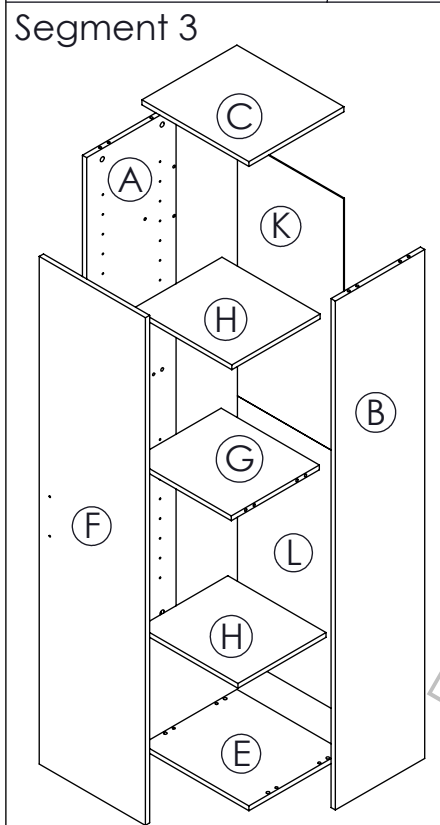

AMBYENTA

...kroz život zajedno...

www.ambyenta.com

UPUTSTVO ZA MONTAŽU

Regal "MOZAIK"

Segment 1

<p>1</p>  <p>Drvena tipla L-32 mm 60 kom</p>	<p>2</p>  <p>Vijak 6.3x50 18 kom</p>	<p>3</p>  <p>Ekscentar 36 kom</p>	<p>4</p>  <p>PVC matica 36 kom</p>	<p>5</p>  <p>Stezni vijak 36 kom</p>	<p>6</p>  <p>Vijak 4x16 64 kom</p>	<p>7</p>  <p>Vijak M4x20 4 kom</p>	<p>8</p>  <p>Vijak M4x35 4 kom</p>
<p>9</p>  <p>Nosač police 20 kom</p>	<p>10</p>  <p>Podloška baglame 7 kom</p>	<p>11</p>  <p>Baglama 6 kom</p>	<p>12</p>  <p>Ekser 180 kom</p>	<p>13</p>  <p>Ljepilo, bočica 1 kom</p>	<p>14</p>  <p>Drvena tipla, L-62 mm 5 kom</p>	<p>15</p>  <p>Podloška s ekserima 8 kom</p>	<p>16</p>  <p>Noga, plastična 5 kom</p>
<p>17</p>  <p>Klizač ladicice L-350 2 set</p>	<p>18</p>  <p>Pokrovna kapa za ekscentar 36 kom</p>	<p>19</p>  <p>Ručka 6 kom</p>					

Segment 1

Korak 3

Segment 2

Korak 1

Korak 2

Regal "MOM"