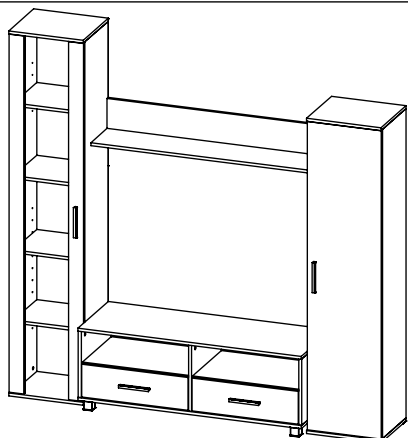

AMBYENTA

...kroz život zajedno...

www.ambyenta.com

UPUTSTVO ZA MONTAŽU

Regal "MOZAIK"

Segment 1

<p>1</p>  <p>Drvena tipla L-32 mm 60 kom</p>	<p>2</p>  <p>Vijak 6.3x50 18 kom</p>	<p>3</p>  <p>Ekscentar 36 kom</p>	<p>4</p>  <p>PVC matica 36 kom</p>	<p>5</p>  <p>Stezni vijak 36 kom</p>	<p>6</p>  <p>Vijak 4x16 64 kom</p>	<p>7</p>  <p>Vijak M4x20 4 kom</p>	<p>8</p>  <p>Vijak M4x35 4 kom</p>
<p>9</p>  <p>Nosač police 20 kom</p>	<p>10</p>  <p>Podloška baglame 7 kom</p>	<p>11</p>  <p>Baglama 6 kom</p>	<p>12</p>  <p>Ekser 180 kom</p>	<p>13</p>  <p>Ljepilo, bočica 1 kom</p>	<p>14</p>  <p>Drvena tipla, L-62 mm 5 kom</p>	<p>15</p>  <p>Podloška s ekserima 8 kom</p>	<p>16</p>  <p>Noga, plastična 5 kom</p>
<p>17</p>  <p>Klizač ladicice L-350 2 set</p>	<p>18</p>  <p>Pokrovna kapa za ekscentar 36 kom</p>	<p>19</p>  <p>Ručka 6 kom</p>					

Segment 1

Korak 3

Segment 2

Korak 1

Korak 2

Regal "MOM"