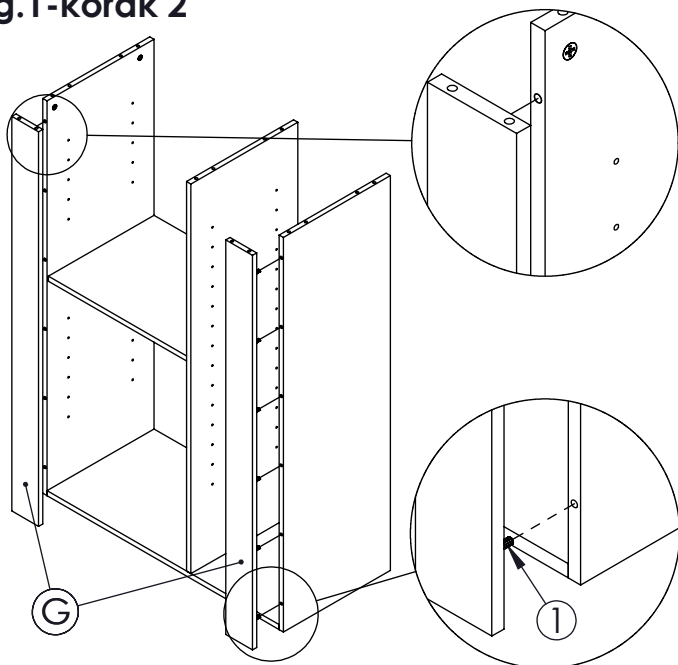

Seg.1-korak 2