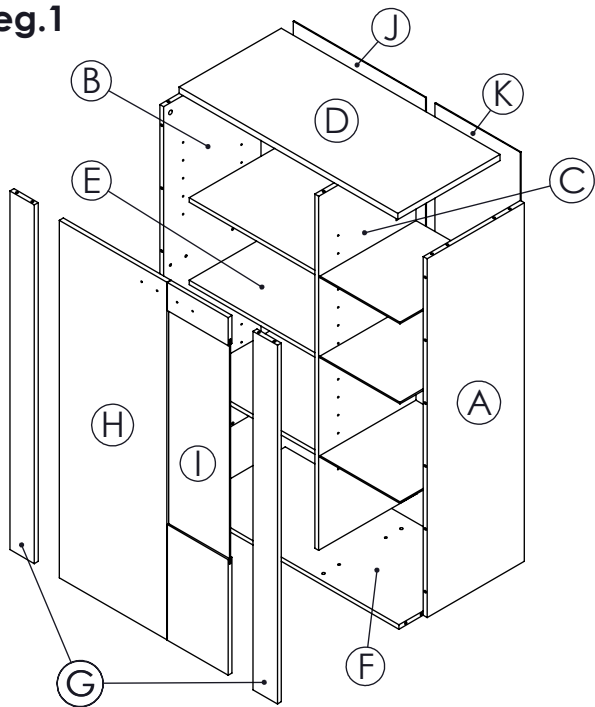

Seg.1

Seg.1-korak 1

Seg.1-korak 2

Seg.1-korak 3

Seg.1-korak 4

Seg.1-korak 5