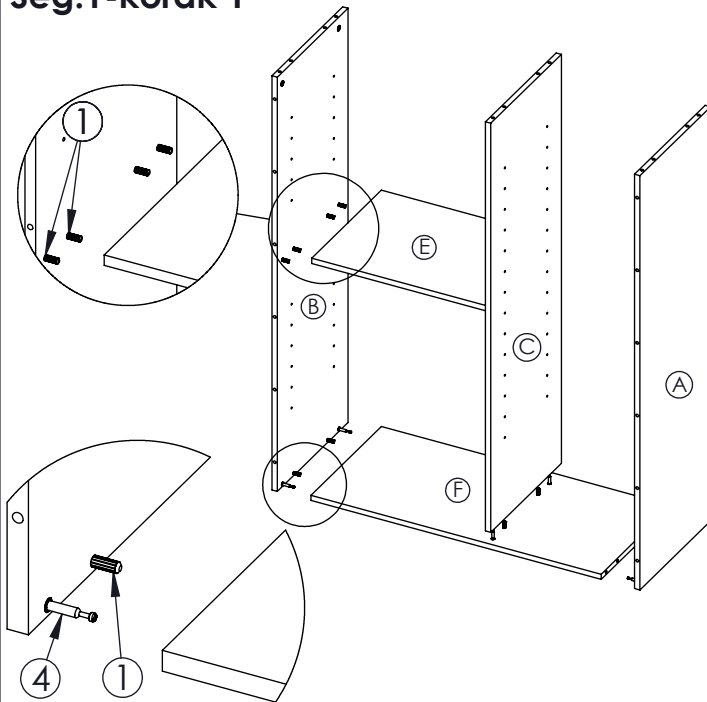

Seg.1-korak 1