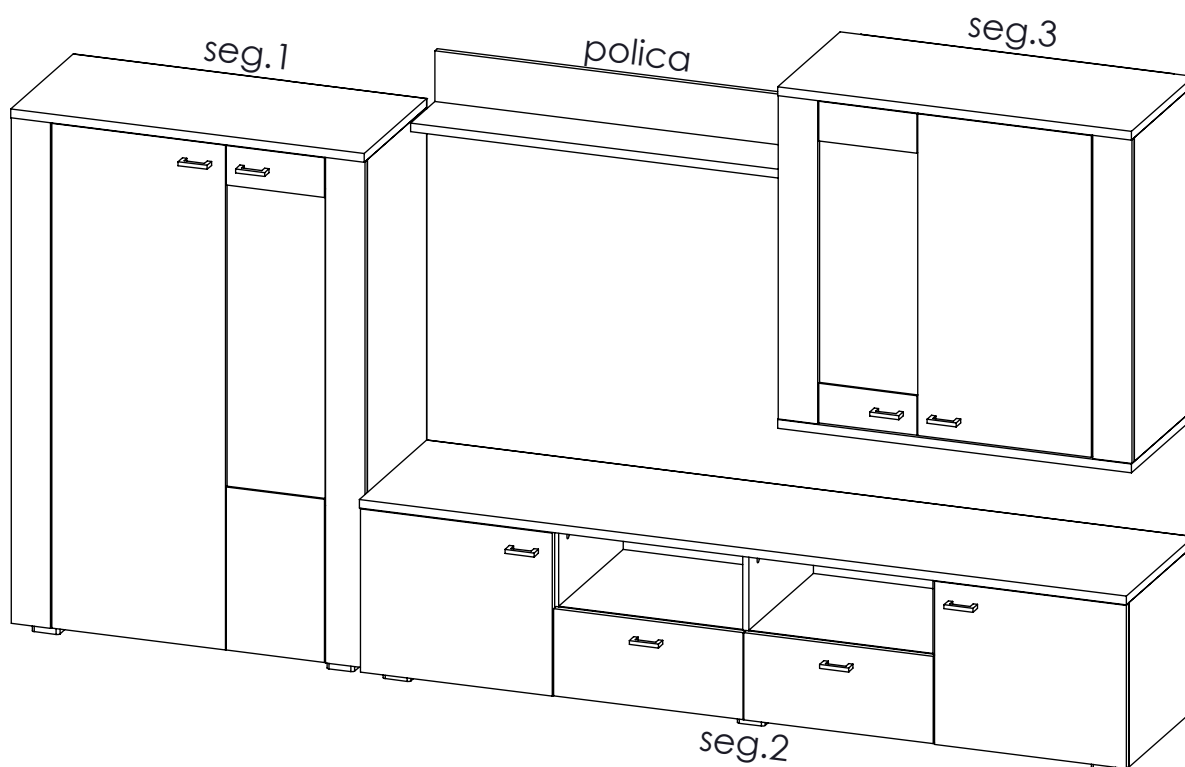

## Regal "ENA"

1  Drvena tipla $L=32\text{mm}$ 100 kom	2  Vijak 4 x 16mm 86 kom	3  PVC tipla 44 kom	4  Stezni vijak 44 kom	5  Ekscentar spojka 44 kom	6  Vijak 7 x 50mm 12 kom	7  Baglama ravna 4 kom	8  Baglama kutna 10 kom
9  Podloška ravne baglame 4 kom	10  Podloška kutne baglame 10 kom	11  Imbus ključ 1kom	12  Nogica 10 kom	13  Ručkica 8 kom	14  Vijak M4 x 20mm 12 kom	15  Vijak M4 x 35mm 4 kom	16  Ekseri 160 kom
17  Drvena tipla $L=42\text{mm}$ 100 kom	18  Nosач police 16 kom	19  Nosач staklene police 20 kom	20  Vodilice ladica 2 kom	21  Vijak 4 x 25mm 20 kom	22  Nosач visećeg elementa 2 kom	23  Ljepilo bočica 1kom	24  Nosач police 2 kom