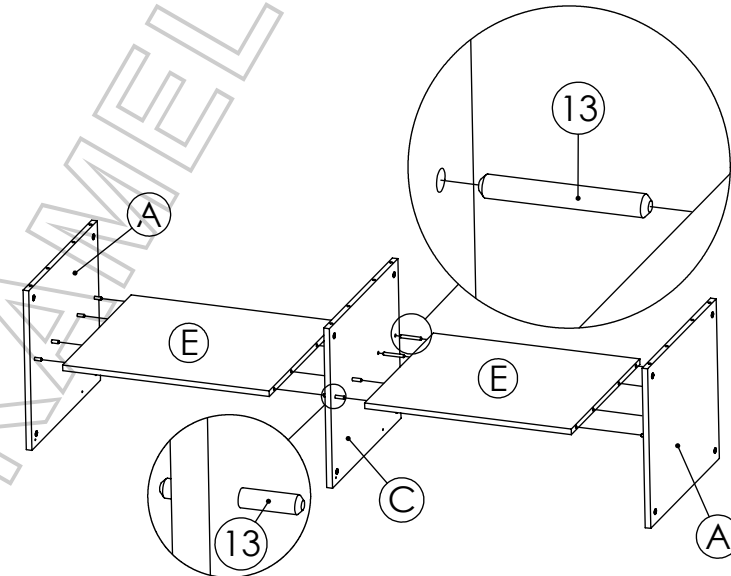

Montaža segmenta / 1

Korak / 1