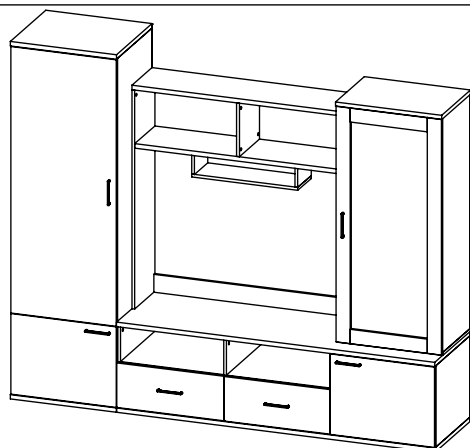

## Regal " KAMELEON "

1  Bočica ljepila kom 2	2  Drvena tipla 8x32 kom 75	3  Ekscentar kom 48	4  Matica šaržer PVC kom 48	5  Stezni vijak kom 48	6  Turbo vijak 7x50 kom 10	7  Vodilice ladice L=450mm - 2para	8  Baglama ravna kom 10
9  Podloška baglame kom 10	10  Ručnica L=128mm kom 6	11  Nogica PVC kom 10	12  Nosач polica kom 20	13  Drvena tipla 8x52 kom 4	14  Kapa ekscentar kom 40	15  Vijak 4x16 kom 66	16  Vijak 4x25 kom 20
17  Vijak M4x20 kom 8	18  Vijak M4x35 kom 4	19  Ekseri za leđa kom 185					