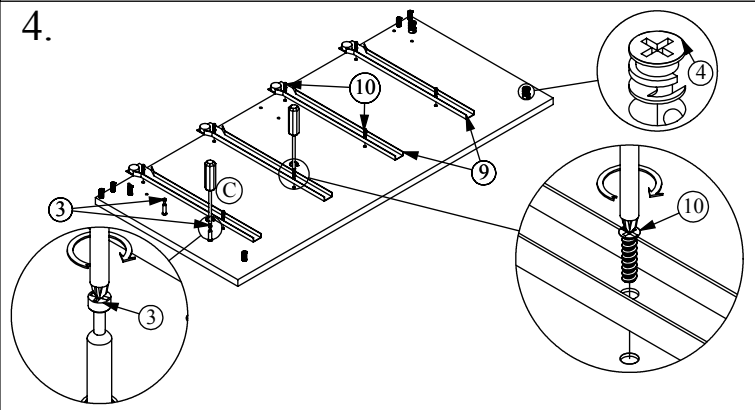

Spavaća soba "KALA" -Ormar

1	x56	2	x4	3	x20	4	x12
5	x12	6	x4	7	x20	8	x92
9	x16	10	x1	11	x2	12	x140
13	x20	14	x12	15	x8	16	x6
17	x28	18	x4	19	x6	20	x6

Spavaća soba "KALA" -komoda

①  x32	②  x16	③  x8	④  x8	⑤  x8
⑥  x8	⑦  x1	⑧  x120	⑨  x4	⑩  x32
⑪  x12	⑫  x8	⑬  x1	⑭  x16	⑮  x4

Spavaća soba "KALA" - Krevet

Spavaća soba Kala-Noćnik

① x48	② x16	③ x16	④ x16
⑤ x16	⑥ x16	⑦ x1	
⑧	⑨ x4	⑩ x32	
⑪ x16	⑫ x4	⑬ x8	⑭ x8