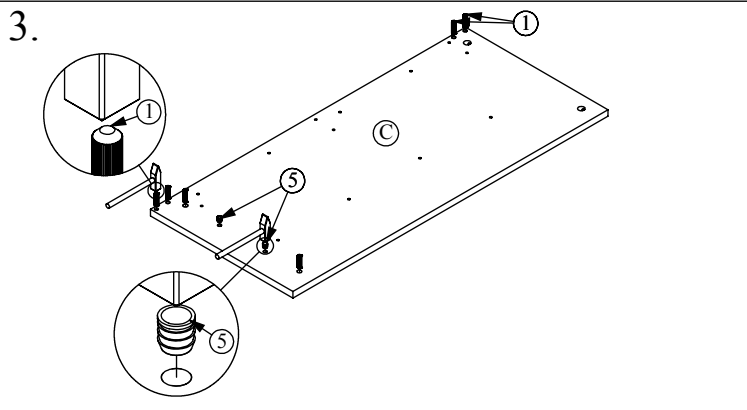

Spavaća soba "KALA" -Ormar

1	x56	2	x4	3	x20	4	x12
5	x12	6	x4	7	x20	8	x92
9	x16	10	x1	11	x2	12	x140
13	x20	14	x12	15	x8	16	x6
17	x28	18	x4	19	x6	20	x6

Spavaća soba "KALA" -komoda

①  x32	②  x16	③  x8	④  x8	⑤  x8
⑥  x8	⑦  x1	⑧  x120	⑨  x4	⑩  x32
⑪  x12	⑫  x8	⑬  x1	⑭  x16	⑮  x4

Spavaća soba "KALA" - Krevet

Spavaća soba Kala-Noćnik

① x48	② x16	③ x16	④ x16
⑤ x16	⑥ x16	⑦ x1	
⑧	⑨ x4	⑩ x32	
⑪ x16	⑫ x4	⑬ x8	⑭ x8