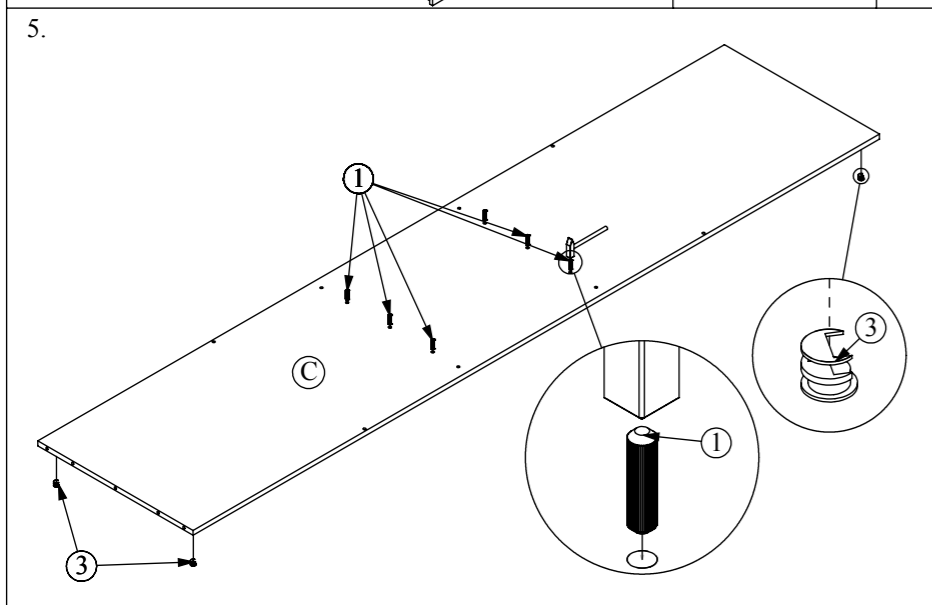

Spavaća soba "KALA" -Ormar

1	x56	2	x4	3	x20	4	x12
5	x12	6	x4	7	x20	8	x92
9	x16	10	x1	11	x2	12	x140
13	x20	14	x12	15	x8	16	x6
17	x28	18	x4	19	x6	20	x6

Spavaća soba "KALA" -komoda

①  x32	②  x16	③  x8	④  x8	⑤  x8
⑥  x8	⑦  x1	⑧  x120	⑨  x4	⑩  x32
⑪  x12	⑫  x8	⑬  x1	⑭  x16	⑮  x4

Spavaća soba "KALA" - Krevet

Spavaća soba Kala-Noćnik

① x48	② x16	③ x16	④ x16
⑤ x16	⑥ x16	⑦ x1	
⑧	⑨ x4	⑩ x32	
⑪ x16	⑫ x4	⑬ x8	⑭ x8