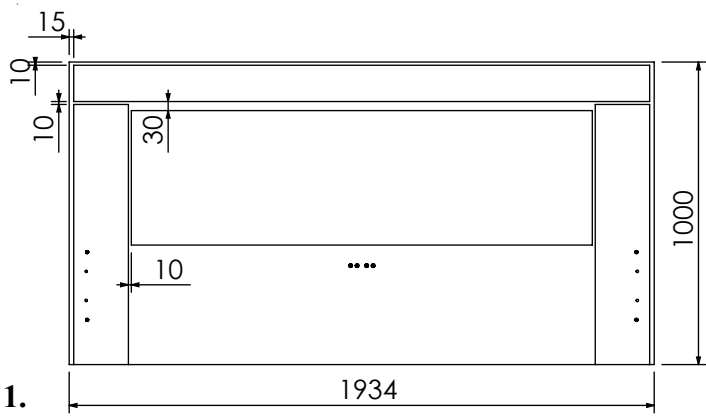

Spavaća soba "KALA" -Ormar

1	x56	2	x4	3	x20	4	x12
5	x12	6	x4	7	x20	8	x92
9	x16	10	x1	11	x2	12	x140
13	x20	14	x12	15	x8	16	x6
17	x28	18	x4	19	x6	20	x6

Spavaća soba "KALA" -komoda

①  x32	②  x16	③  x8	④  x8	⑤  x8
⑥  x8	⑦  x1	⑧  x120	⑨  x4	⑩  x32
⑪  x12	⑫  x8	⑬  x1	⑭  x16	⑮  x4

Spavaća soba "KALA" - Krevet

Spavaća soba Kala-Noćnik

① x48	② x16	③ x16	④ x16
⑤ x16	⑥ x16	⑦ x1	
⑧	⑨ x4	⑩ x32	
⑪ x16	⑫ x4	⑬ x8	⑭ x8