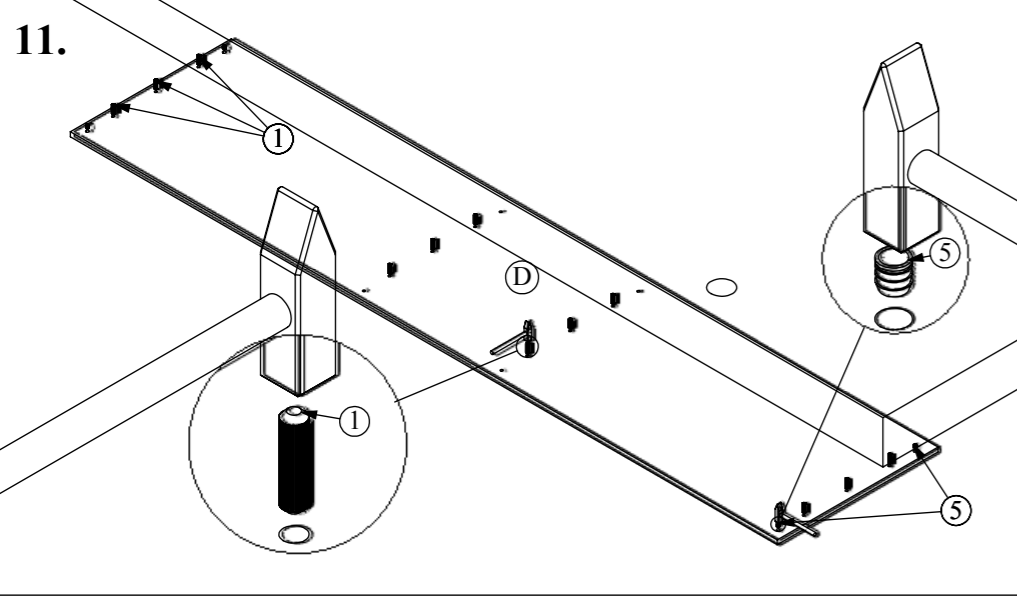

Spavaća soba "KALA" -Ormar

1	x56	2	x4	3	x20	4	x12
5	x12	6	x4	7	x20	8	x92
9	x16	10	x1	11	x2	12	x140
13	x20	14	x12	15	x8	16	x6
17	x28	18	x4	19	x6	20	x6

Spavaća soba "KALA" -komoda

①  x32	②  x16	③  x8	④  x8	⑤  x8
⑥  x8	⑦  x1	⑧  x120	⑨  x4	⑩  x32
⑪  x12	⑫  x8	⑬  x1	⑭  x16	⑮  x4

Spavaća soba "KALA" - Krevet

Spavaća soba Kala-Noćnik

① x48	② x16	③ x16	④ x16
⑤ x16	⑥ x16	⑦ x1	
⑧	⑨ x4	⑩ x32	
⑪ x16	⑫ x4	⑬ x8	⑭ x8