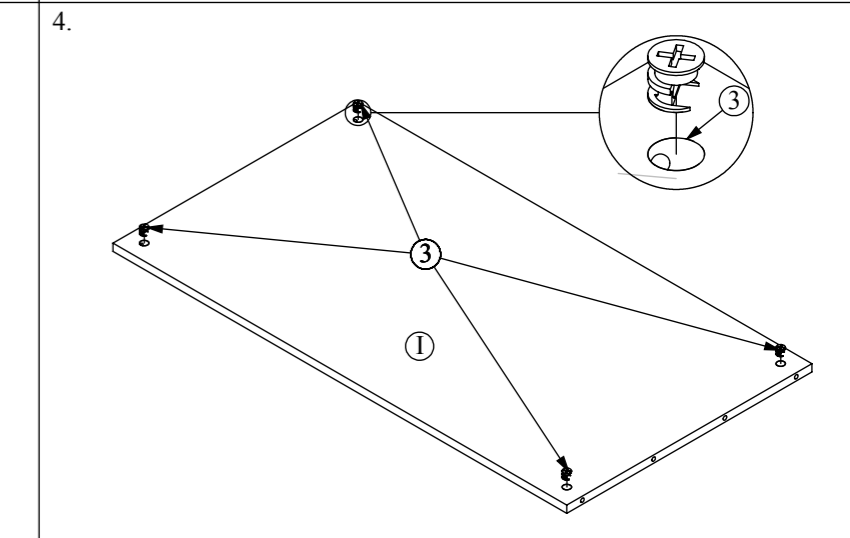

Spavaća soba "KALA" -Ormar

1	x56	2	x4	3	x20	4	x12
5	x12	6	x4	7	x20	8	x92
9	x16	10	x1	11	x2	12	x140
13	x20	14	x12	15	x8	16	x6
17	x28	18	x4	19	x6	20	x6

Spavaća soba "KALA" -komoda

①  x32	②  x16	③  x8	④  x8	⑤  x8
⑥  x8	⑦  x1	⑧  x120	⑨  x4	⑩  x32
⑪  x12	⑫  x8	⑬  x1	⑭  x16	⑮  x4

Spavaća soba "KALA" - Krevet

Spavaća soba Kala-Noćnik

① x48	② x16	③ x16	④ x16
⑤ x16	⑥ x16	⑦ x1	
⑧	⑨ x4	⑩ x32	
⑪ x16	⑫ x4	⑬ x8	⑭ x8