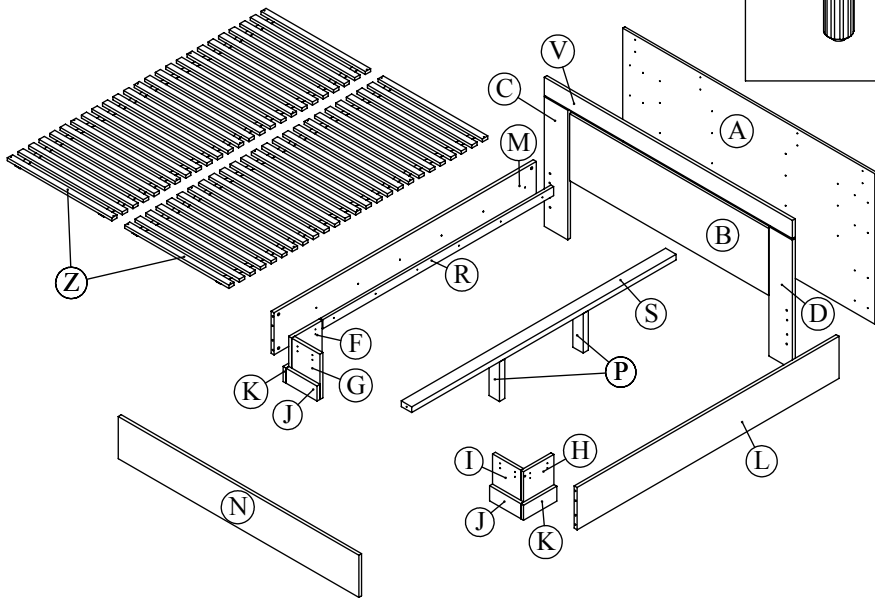

Spavaća soba "KALA" -Ormar

1	x56	2	x4	3	x20	4	x12
5	x12	6	x4	7	x20	8	x92
9	x16	10	x1	11	x2	12	x140
13	x20	14	x12	15	x8	16	x6
17	x28	18	x4	19	x6	20	x6

Spavaća soba "KALA" -komoda

①  x32	②  x16	③  x8	④  x8	⑤  x8
⑥  x8	⑦  x1	⑧  x120	⑨  x4	⑩  x32
⑪  x12	⑫  x8	⑬  x1	⑭  x16	⑮  x4

Spavaća soba "KALA" - Krevet

Spavaća soba Kala-Noćnik

① x48	② x16	③ x16	④ x16
⑤ x16	⑥ x16	⑦ x1	
⑧	⑨ x4	⑩ x32	
⑪ x16	⑫ x4	⑬ x8	⑭ x8