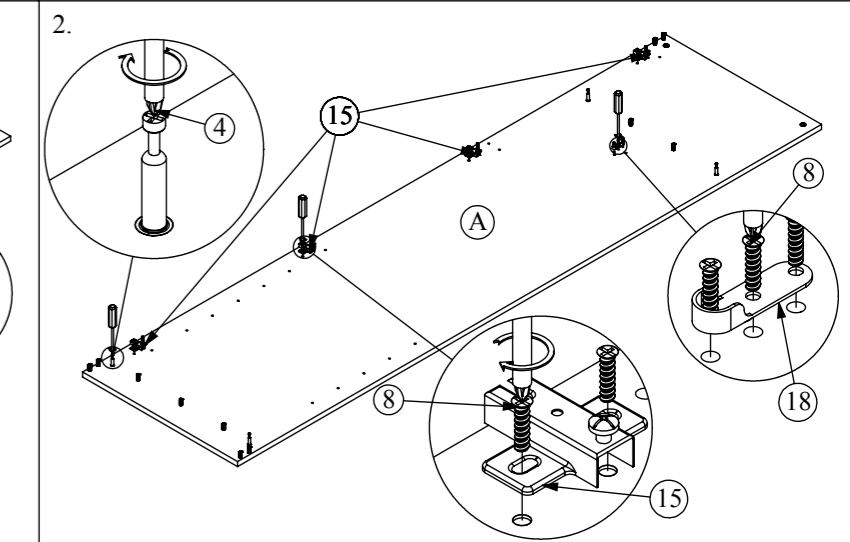

Spavaća soba "KALA" -Ormar

1	x56	2	x4	3	x20	4	x12
5	x12	6	x4	7	x20	8	x92
9	x16	10	x1	11	x2	12	x140
13	x20	14	x12	15	x8	16	x6
17	x28	18	x4	19	x6	20	x6

Spavaća soba "KALA" -komoda

①  x32	②  x16	③  x8	④  x8	⑤  x8
⑥  x8	⑦  x1	⑧  x120	⑨  x4	⑩  x32
⑪  x12	⑫  x8	⑬  x1	⑭  x16	⑮  x4

Spavaća soba "KALA" - Krevet

Spavaća soba Kala-Noćnik

① x48	② x16	③ x16	④ x16
⑤ x16	⑥ x16	⑦ x1	
⑧	⑨ x4	⑩ x32	
⑪ x16	⑫ x4	⑬ x8	⑭ x8