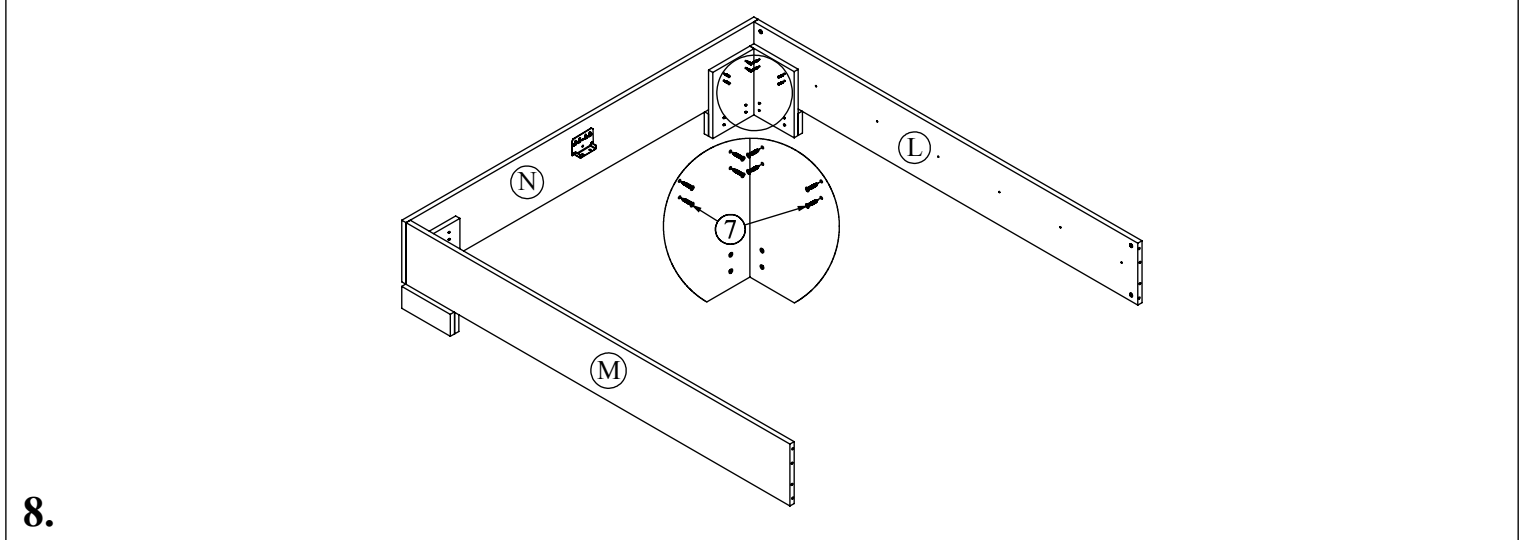

Spavaća soba "KALA" -Ormar

1	x56	2	x4	3	x20	4	x12
5	x12	6	x4	7	x20	8	x92
9	x16	10	x1	11	x2	12	x140
13	x20	14	x12	15	x8	16	x6
17	x28	18	x4	19	x6	20	x6

Spavaća soba "KALA" -komoda

①  x32	②  x16	③  x8	④  x8	⑤  x8
⑥  x8	⑦  x1	⑧  x120	⑨  x4	⑩  x32
⑪  x12	⑫  x8	⑬  x1	⑭  x16	⑮  x4

Spavaća soba "KALA" - Krevet

Spavaća soba Kala-Noćnik

① x48	② x16	③ x16	④ x16
⑤ x16	⑥ x16	⑦ x1	
⑧	⑨ x4	⑩ x32	
⑪ x16	⑫ x4	⑬ x8	⑭ x8