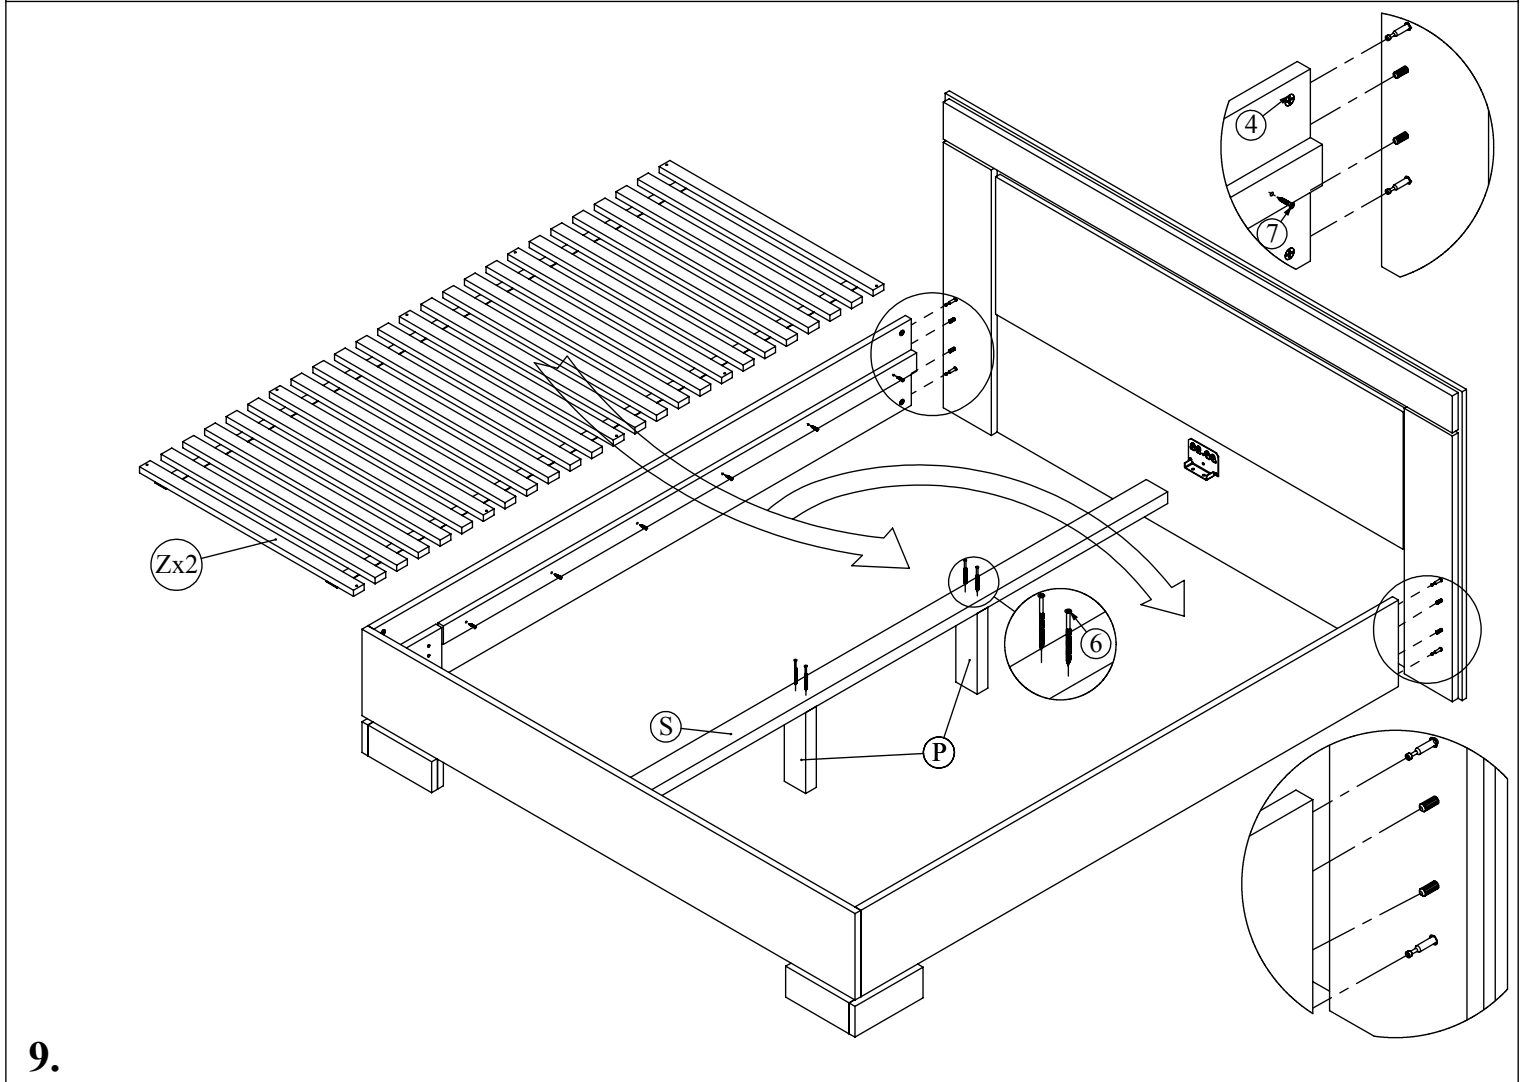

Spavaća soba "KALA" -Ormar

1	x56	2	x4	3	x20	4	x12
5	x12	6	x4	7	x20	8	x92
9	x16	10	x1	11	x2	12	x140
13	x20	14	x12	15	x8	16	x6
17	x28	18	x4	19	x6	20	x6

Spavaća soba "KALA" -komoda

①  x32	②  x16	③  x8	④  x8	⑤  x8
⑥  x8	⑦  x1	⑧  x120	⑨  x4	⑩  x32
⑪  x12	⑫  x8	⑬  x1	⑭  x16	⑮  x4

Spavaća soba "KALA" - Krevet

Spavaća soba Kala-Noćnik

① x48	② x16	③ x16	④ x16
⑤ x16	⑥ x16	⑦ x1	
⑧	⑨ x4	⑩ x32	
⑪ x16	⑫ x4	⑬ x8	⑭ x8