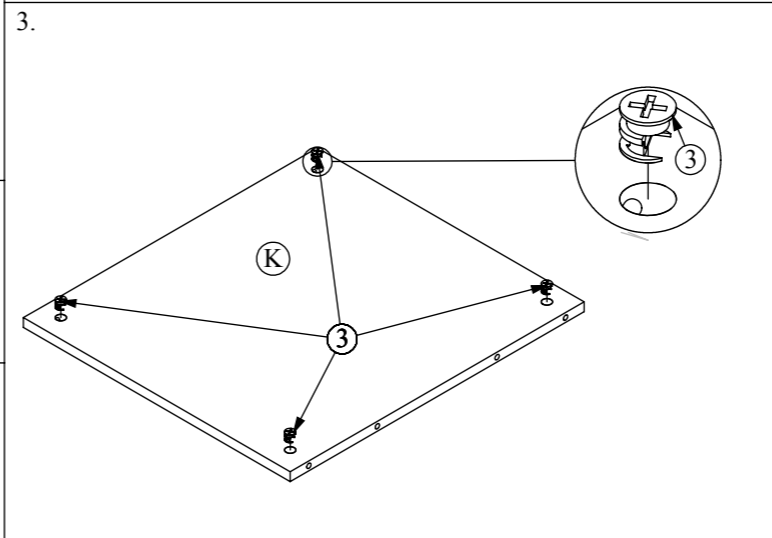

Spavaća soba "KALA" -Ormar

1	x56	2	x4	3	x20	4	x12
5	x12	6	x4	7	x20	8	x92
9	x16	10	x1	11	x2	12	x140
13	x20	14	x12	15	x8	16	x6
17	x28	18	x4	19	x6	20	x6

Spavaća soba "KALA" -komoda

①  x32	②  x16	③  x8	④  x8	⑤  x8
⑥  x8	⑦  x1	⑧  x120	⑨  x4	⑩  x32
⑪  x12	⑫  x8	⑬  x1	⑭  x16	⑮  x4

Spavaća soba "KALA" - Krevet

Spavaća soba Kala-Noćnik

① x48	② x16	③ x16	④ x16
⑤ x16	⑥ x16	⑦ x1	
⑧	⑨ x4	⑩ x32	
⑪ x16	⑫ x4	⑬ x8	⑭ x8