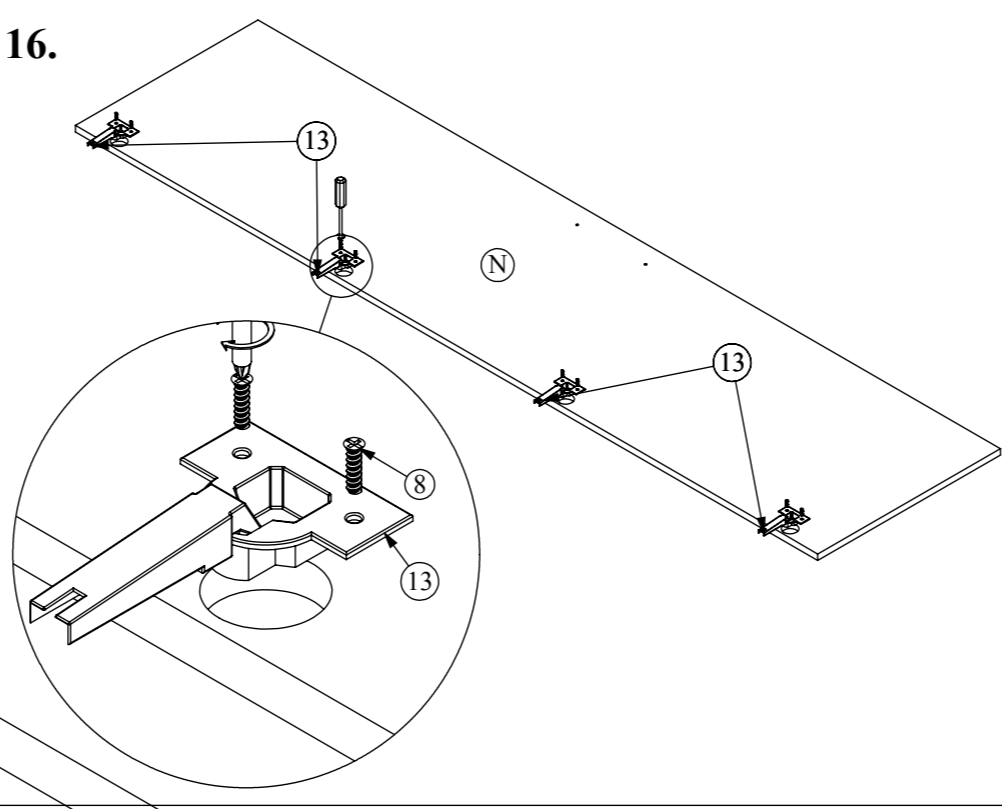

Spavaća soba "KALA" -Ormar

1	x56	2	x4	3	x20	4	x12
5	x12	6	x4	7	x20	8	x92
9	x16	10	x1	11	x2	12	x140
13	x20	14	x12	15	x8	16	x6
17	x28	18	x4	19	x6	20	x6

Spavaća soba "KALA" -komoda

①  x32	②  x16	③  x8	④  x8	⑤  x8
⑥  x8	⑦  x1	⑧  x120	⑨  x4	⑩  x32
⑪  x12	⑫  x8	⑬  x1	⑭  x16	⑮  x4

Spavaća soba "KALA" - Krevet

Spavaća soba Kala-Noćnik

① x48	② x16	③ x16	④ x16
⑤ x16	⑥ x16	⑦ x1	
⑧	⑨ x4	⑩ x32	
⑪ x16	⑫ x4	⑬ x8	⑭ x8