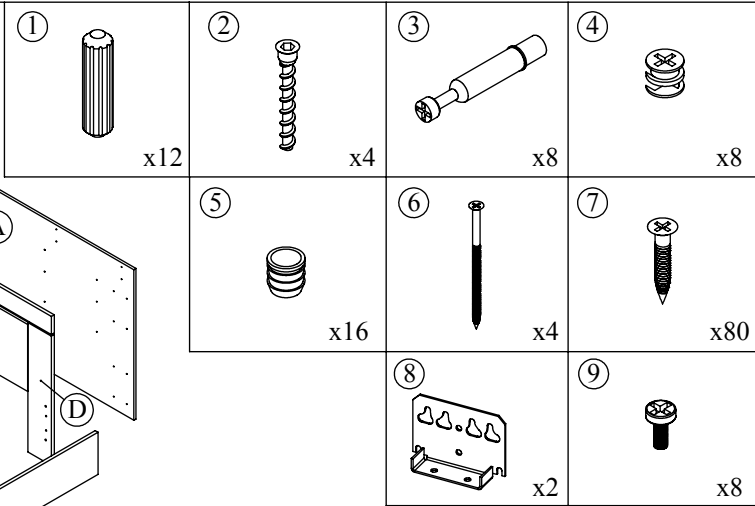

Spavaća soba "KALA" -Ormar

1	x56	2	x4	3	x20	4	x12
5	x12	6	x4	7	x20	8	x92
9	x16	10	x1	11	x2	12	x140
13	x20	14	x12	15	x8	16	x6
17	x28	18	x4	19	x6	20	x6

Spavaća soba "KALA" -komoda

①  x32	②  x16	③  x8	④  x8	⑤  x8
⑥  x8	⑦  x1	⑧  x120	⑨  x4	⑩  x32
⑪  x12	⑫  x8	⑬  x1	⑭  x16	⑮  x4

Spavaća soba "KALA" - Krevet

Spavaća soba Kala-Noćnik

① x48	② x16	③ x16	④ x16
⑤ x16	⑥ x16	⑦ x1	
⑧	⑨ x4	⑩ x32	
⑪ x16	⑫ x4	⑬ x8	⑭ x8