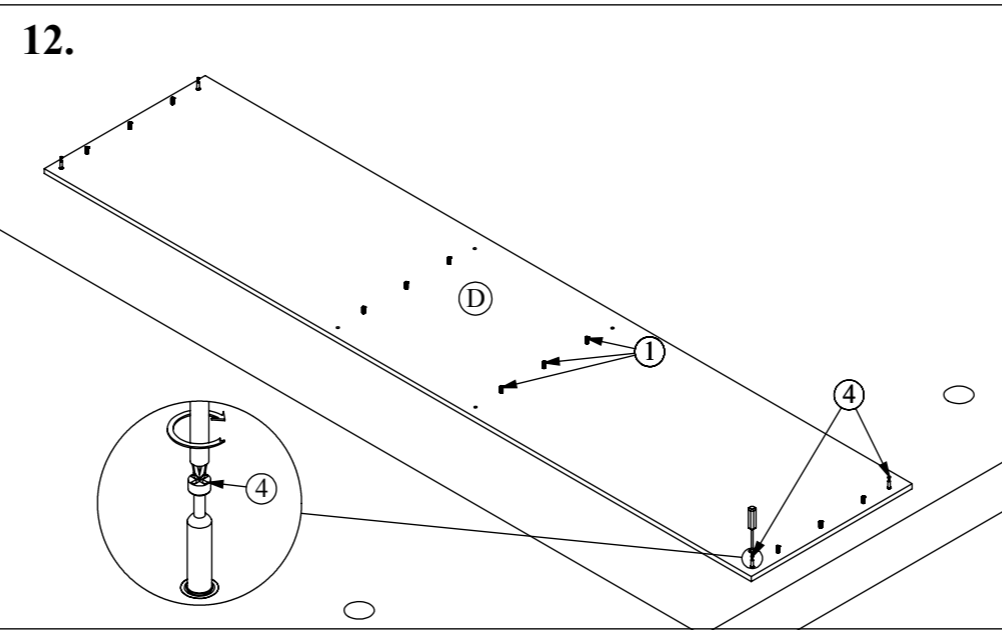

Spavaća soba "KALA" -Ormar

1	x56	2	x4	3	x20	4	x12
5	x12	6	x4	7	x20	8	x92
9	x16	10	x1	11	x2	12	x140
13	x20	14	x12	15	x8	16	x6
17	x28	18	x4	19	x6	20	x6

Spavaća soba "KALA" -komoda

①  x32	②  x16	③  x8	④  x8	⑤  x8
⑥  x8	⑦  x1	⑧  x120	⑨  x4	⑩  x32
⑪  x12	⑫  x8	⑬  x1	⑭  x16	⑮  x4

Spavaća soba "KALA" - Krevet

Spavaća soba Kala-Noćnik

① x48	② x16	③ x16	④ x16
⑤ x16	⑥ x16	⑦ x1	
⑧	⑨ x4	⑩ x32	
⑪ x16	⑫ x4	⑬ x8	⑭ x8