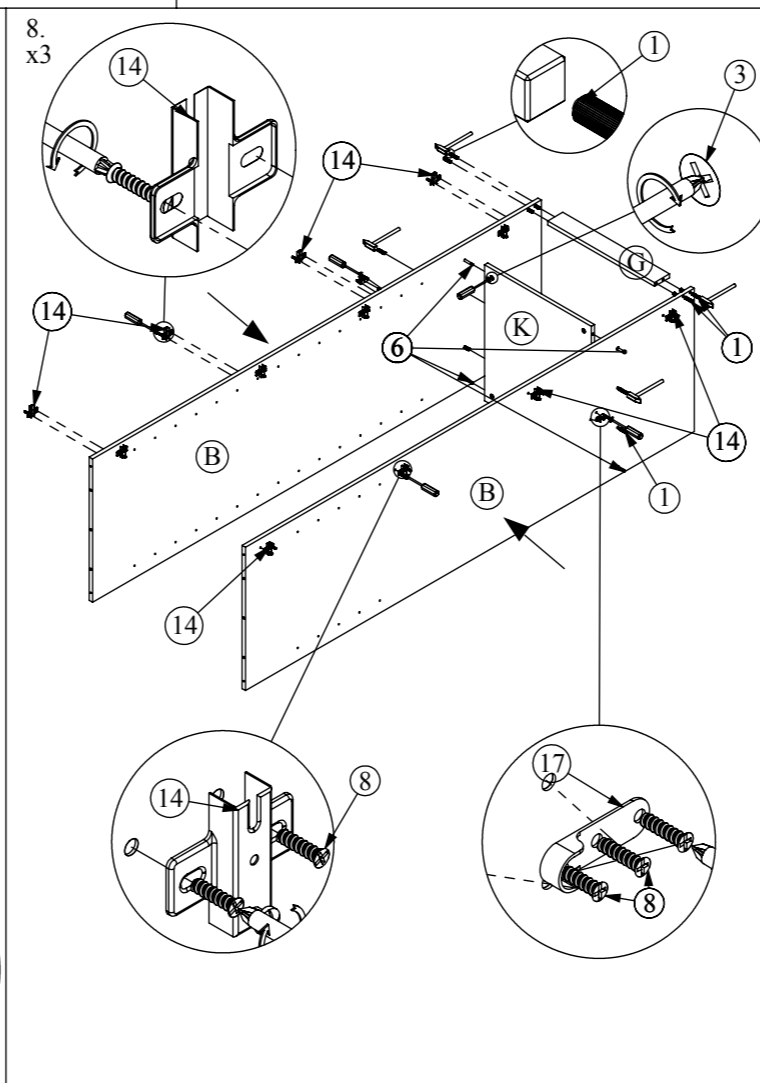

Spavaća soba "KALA" -Ormar

1	x56	2	x4	3	x20	4	x12
5	x12	6	x4	7	x20	8	x92
9	x16	10	x1	11	x2	12	x140
13	x20	14	x12	15	x8	16	x6
17	x28	18	x4	19	x6	20	x6

Spavaća soba "KALA" -komoda

①  x32	②  x16	③  x8	④  x8	⑤  x8
⑥  x8	⑦  x1	⑧  x120	⑨  x4	⑩  x32
⑪  x12	⑫  x8	⑬  x1	⑭  x16	⑮  x4

Spavaća soba "KALA" - Krevet

Spavaća soba Kala-Noćnik

① x48	② x16	③ x16	④ x16
⑤ x16	⑥ x16	⑦ x1	
⑧	⑨ x4	⑩ x32	
⑪ x16	⑫ x4	⑬ x8	⑭ x8