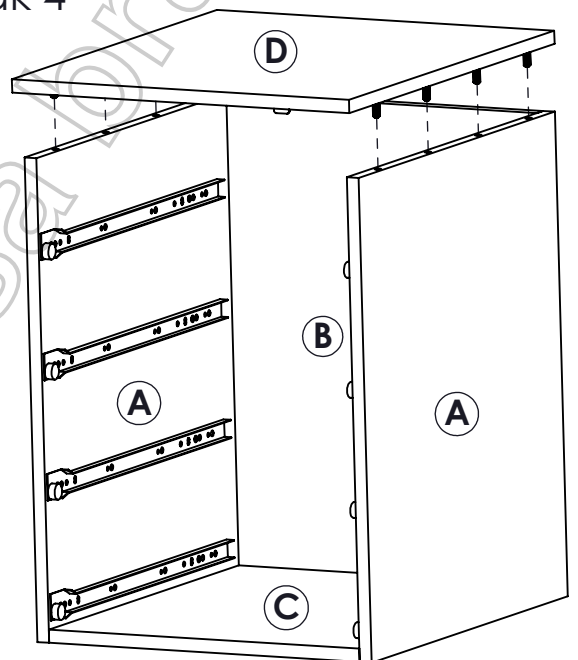

AMBYENTA

...kroz život zajedno...

www.ambyenta.com

UPUTSTVO ZA MONTAŽU

Kaseta " KK4 - sa bravicom "

1  Ljepilo bočica 2 kom	2  Drvena tipa 38 kom	3  Inbus vijak 8 kom	4  Vijak 4x16 54 kom	5  Vijak za M4x35 4 kom	6  Ekser 56 kom	7  Klizači za ladicu 4 para	8  Ručkica 4 kom
9  Bravica 1 kom	10  Distancer za bravicu 1 kom	11  Prihvatnik zasuna 1 kom	12  Točkić 4 kom				

Korak 1

Korak 2

Korak 3

Korak 4

Korak 5

Korak 6

Korak 7

Korak 8