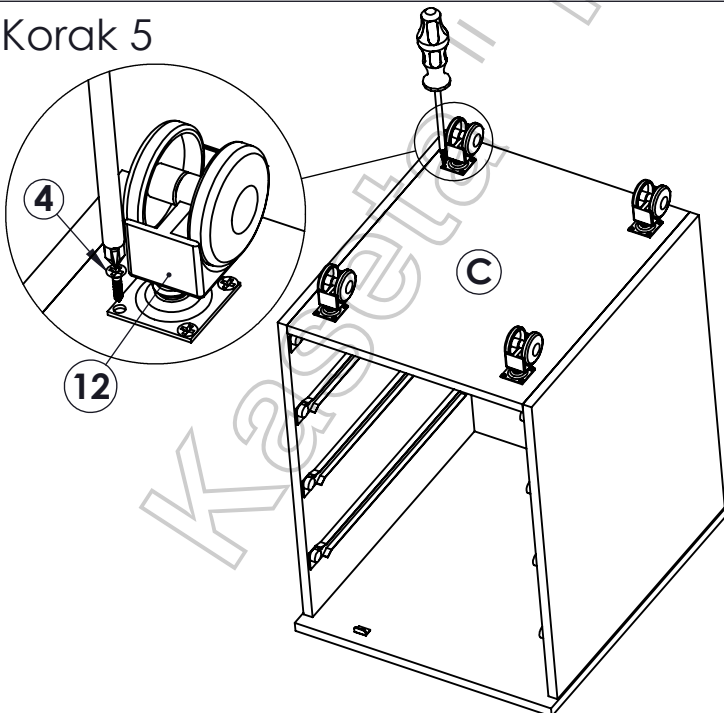

Korak 1

Korak 2

Korak 3

Korak 4

Korak 5

Korak 6