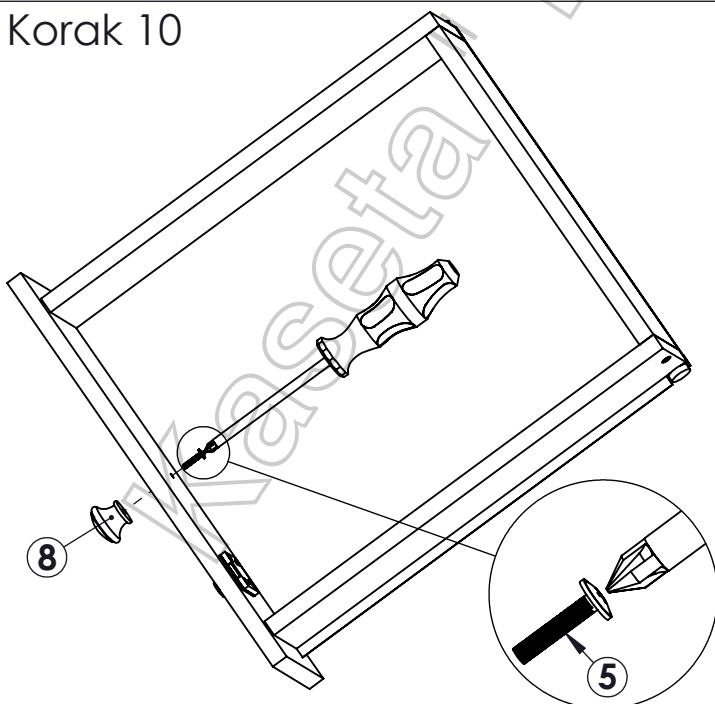

Korak 7

Korak 8

Korak 9

Korak 10

Korak 11