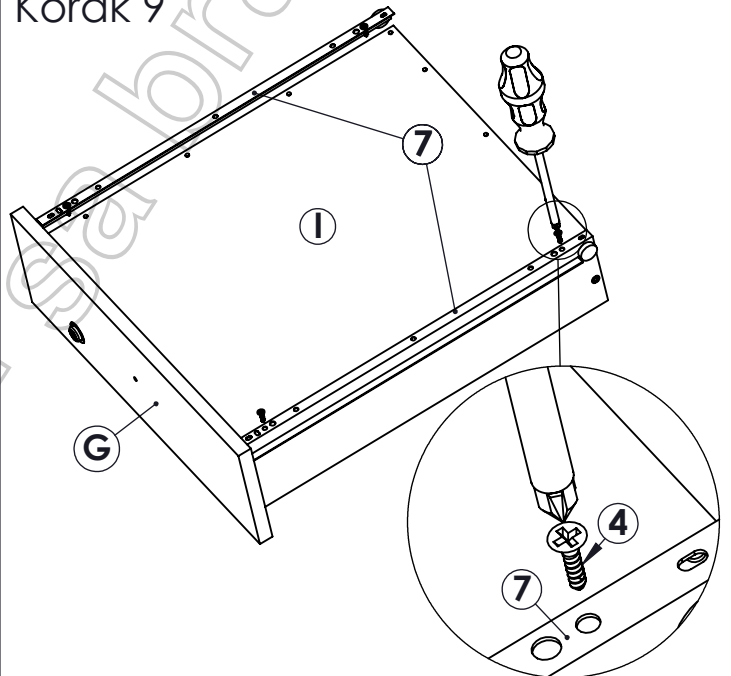

Korak 7

Korak 8

Korak 9

Korak 10

Korak 11