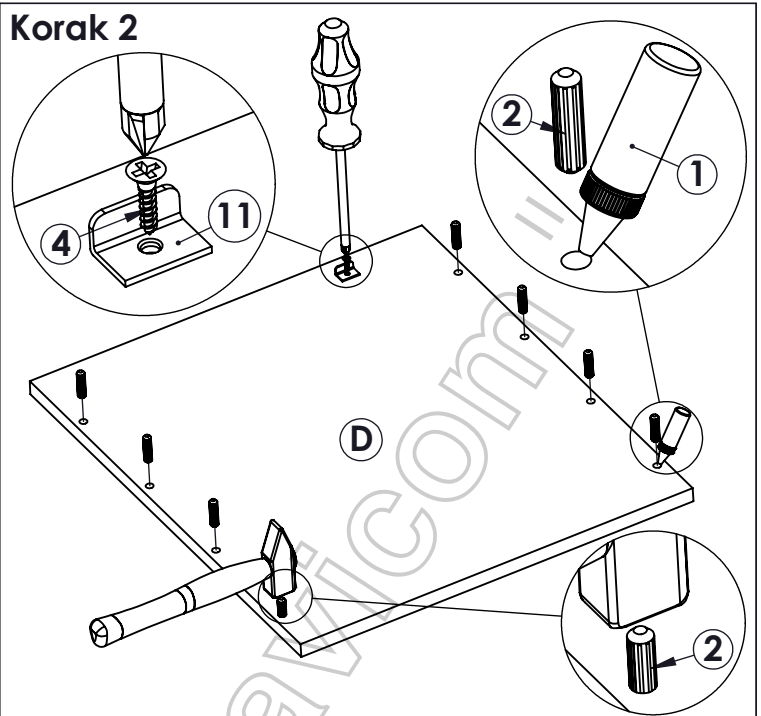

AMBYENTA

...kroz život zajedno...

www.ambyenta.com

UPUTSTVO ZA MONTAŽU

Kaseta " KK4 - sa bravicom "

1  Ljepilo bočica 2 kom	2  Drvena tipa 38 kom	3  Inbus vijak 8 kom	4  Vijak 4x16 54 kom	5  Vijak za M4x35 4 kom	6  Ekser 56 kom	7  Klizači za ladicu 4 para	8  Ručkica 4 kom
9  Bravica 1 kom	10  Distancer za bravicu 1 kom	11  Prihvatnik zasuna 1 kom	12  Točkić 4 kom				

Korak 1

Korak 2

Korak 3

Korak 4

Korak 5

Korak 6

Korak 7

Korak 8