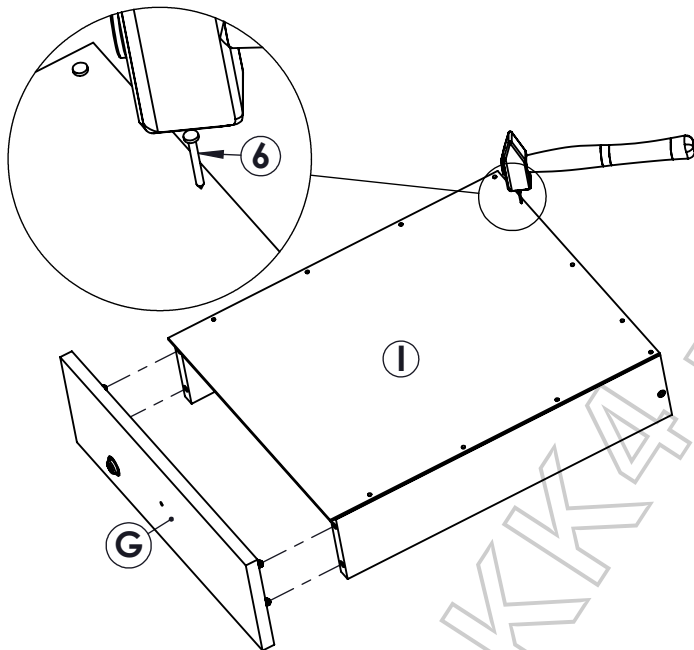

Korak 7

Korak 8

Korak 9

Korak 10

Korak 11