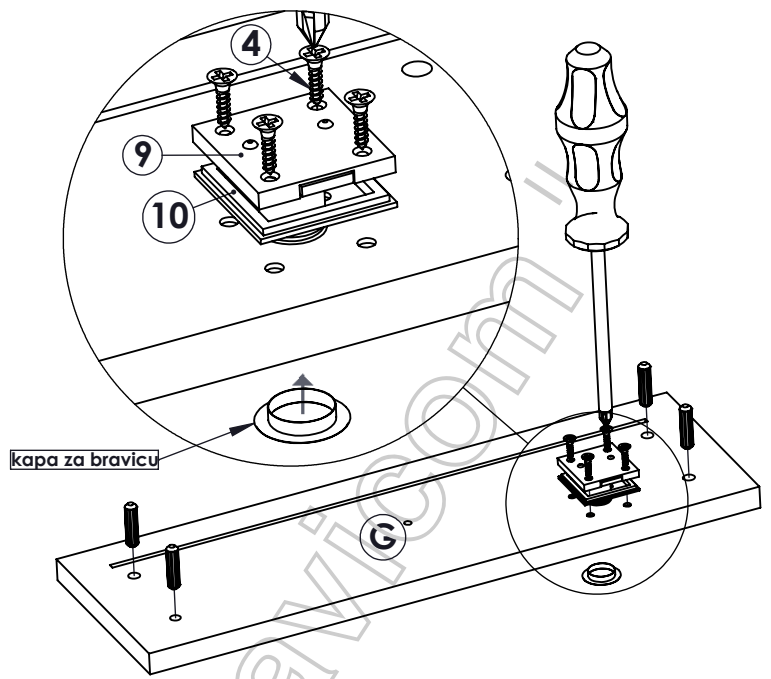

AMBYENTA

...kroz život zajedno...

www.ambyenta.com

UPUTSTVO ZA MONTAŽU

Kaseta " KK4 - sa bravicom "

1  Ljepilo bočica 2 kom	2  Drvena tipa 38 kom	3  Inbus vijak 8 kom	4  Vijak 4x16 54 kom	5  Vijak za M4x35 4 kom	6  Ekser 56 kom	7  Klizači za ladicu 4 para	8  Ručkica 4 kom
9  Bravica 1 kom	10  Distancer za bravicu 1 kom	11  Prihvatnik zasuna 1 kom	12  Točkić 4 kom				

Korak 1

Korak 2

Korak 3

Korak 4

Korak 5

Korak 6

Korak 7

Korak 8