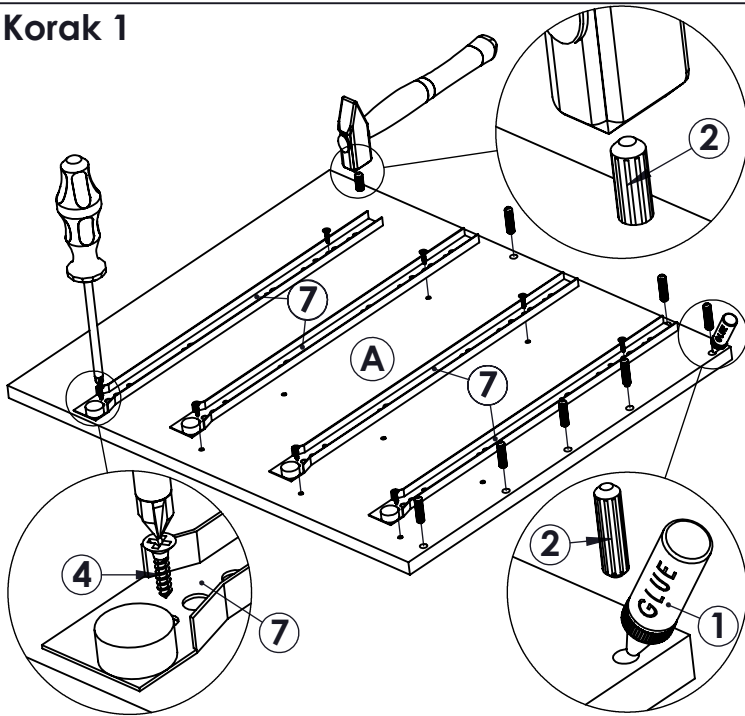

AMBYENTA

...kroz život zajedno...

www.ambyenta.com

UPUTSTVO ZA MONTAŽU

Kaseta " KK4 - sa bravicom "

1  Ljepilo bočica 2 kom	2  Drvena tipa 38 kom	3  Inbus vijak 8 kom	4  Vijak 4x16 54 kom	5  Vijak za M4x35 4 kom	6  Ekser 56 kom	7  Klizači za ladicu 4 para	8  Ručkica 4 kom
9  Bravica 1 kom	10  Distancer za bravicu 1 kom	11  Prihvatnik zasuna 1 kom	12  Točkić 4 kom				

Korak 1

Korak 2

Korak 3

Korak 4

Korak 5

Korak 6

Korak 7

Korak 8