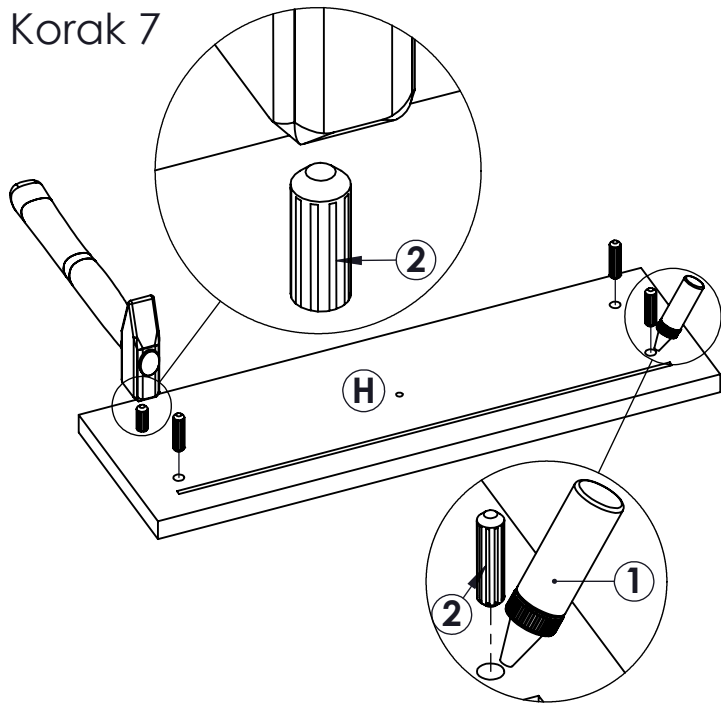

AMBYENTA

...kroz život zajedno...

www.ambyenta.com

UPUTSTVO ZA MONTAŽU

Kaseta " KK4 - sa bravicom "

1  Ljepilo bočica 2 kom	2  Drvena tipa 38 kom	3  Inbus vijak 8 kom	4  Vijak 4x16 54 kom	5  Vijak za M4x35 4 kom	6  Ekser 56 kom	7  Klizači za ladicu 4 para	8  Ručkica 4 kom
9  Bravica 1 kom	10  Distancer za bravicu 1 kom	11  Prihvatnik zasuna 1 kom	12  Točkić 4 kom				

Korak 1

Korak 2

Korak 3

Korak 4

Korak 5

Korak 6

Korak 7

Korak 8