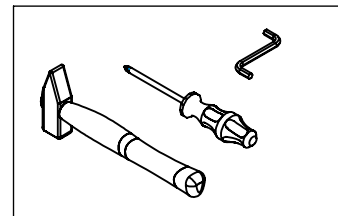

AMBYENTA

...kroz život zajedno...

www.ambyenta.com

UPUTSTVO ZA MONTAŽU

Kaseta " KK4 - sa bravicom "

1  Ljepilo bočica 2 kom	2  Drvena tipa 38 kom	3  Inbus vijak 8 kom	4  Vijak 4x16 54 kom	5  Vijak za M4x35 4 kom	6  Ekser 56 kom	7  Klizači za ladicu 4 para	8  Ručkica 4 kom
9  Bravica 1 kom	10  Distancer za bravicu 1 kom	11  Prihvatnik zasuna 1 kom	12  Točkić 4 kom				