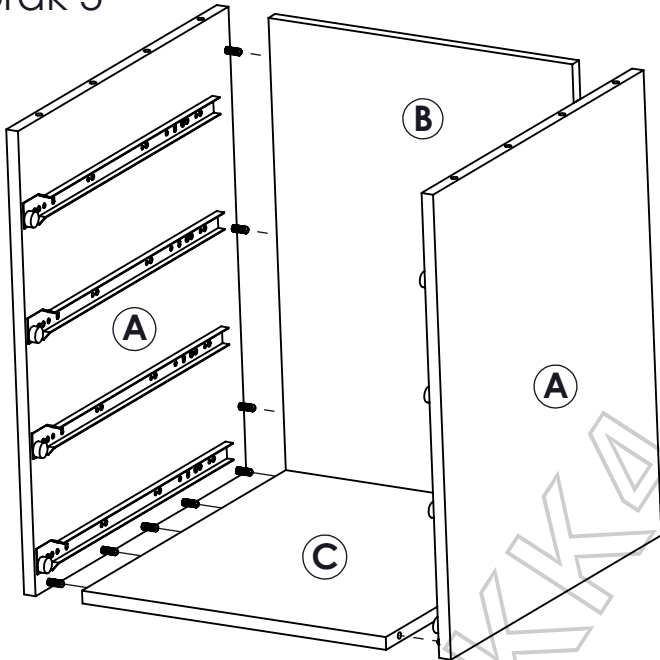

Korak 1

Korak 2

Korak 3

Korak 4

Korak 5

Korak 6