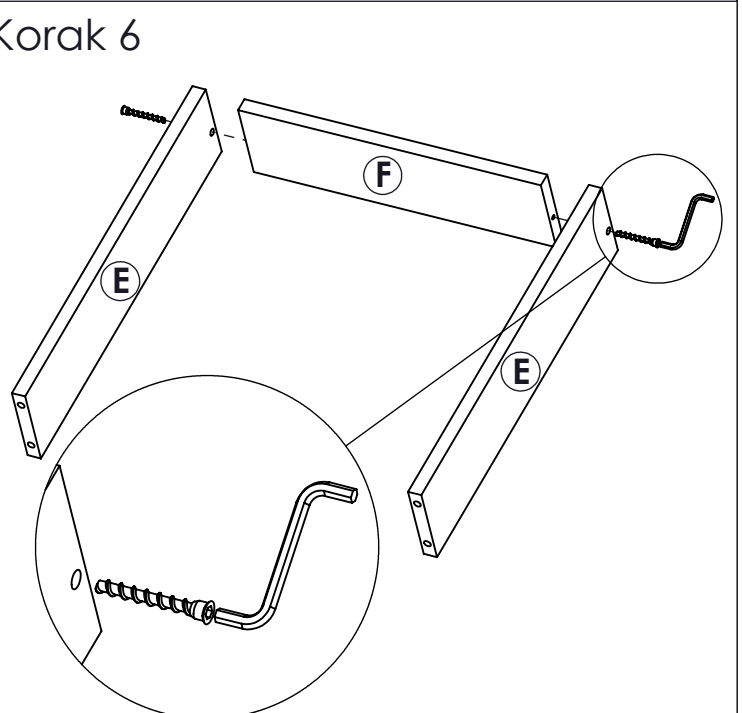

AMBYENTA

...kroz život zajedno...

www.ambyenta.com

UPUTSTVO ZA MONTAŽU

Kaseta " KK4 - sa bravicom "

1  Ljepilo bočica 2 kom	2  Drvena tipa 38 kom	3  Inbus vijak 8 kom	4  Vijak 4x16 54 kom	5  Vijak za M4x35 4 kom	6  Ekser 56 kom	7  Klizači za ladicu 4 para	8  Ručkica 4 kom
9  Bravica 1 kom	10  Distancer za bravicu 1 kom	11  Prihvatnik zasuna 1 kom	12  Točkić 4 kom				

Korak 1

Korak 2

Korak 3

Korak 4

Korak 5

Korak 6

Korak 7

Korak 8