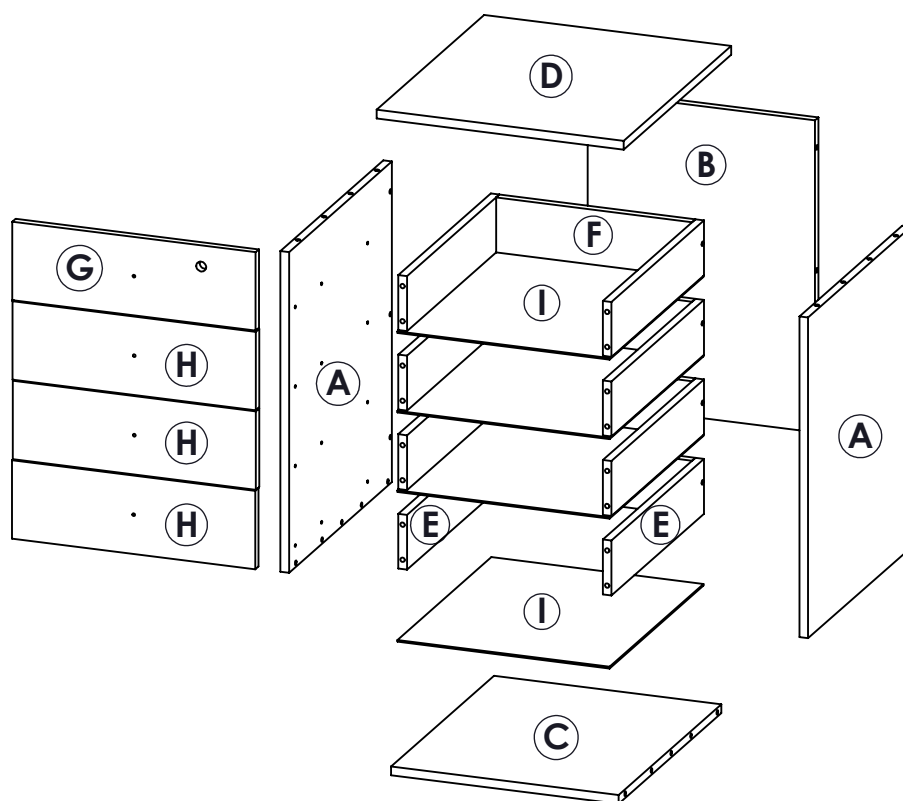

AMBYENTA

...kroz život zajedno...

www.ambyenta.com

UPUTSTVO ZA MONTAŽU

Kaseta " KK4 - sa bravicom "

1  Ljepilo bočica 2 kom	2  Drvena tipa 38 kom	3  Inbus vijak 8 kom	4  Vijak 4x16 54 kom	5  Vijak za M4x35 4 kom	6  Ekser 56 kom	7  Klizači za ladicu 4 para	8  Ručkica 4 kom
9  Bravica 1 kom	10  Distancer za bravicu 1 kom	11  Prihvatnik zasuna 1 kom	12  Točkić 4 kom				

Korak 1

Korak 2

Korak 3

Korak 4

Korak 5

Korak 6

Korak 7

Korak 8