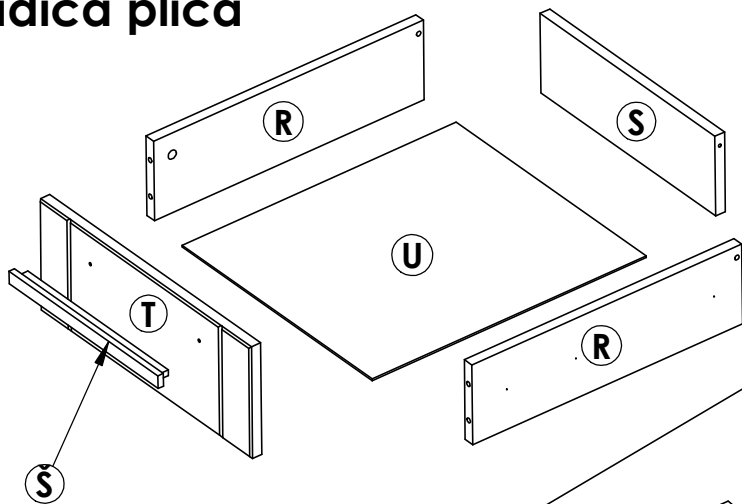

AMBYENTA

...kroz život zajedno...

www.ambyenta.com

UPUTSTVO ZA MONTAŽU

Ormar " FORTUNA " 220x250x57 cm

<p>PAKET 1 Vrata veća - 3 kom Leđa ormara - 5 kom</p> 	<p>PAKET 4 Pod - 1 kom Plafon - 1 kom Upravne pregrade - 2 kom Cokla - 2 kom Lajsna pvc - 2 kom</p> 	<p>PAKET 6 Fiksne police male - 2 kom Upravne pregrade male - 2 kom Pomične police - 5 kom Maska ledice široka - 2 kom Maska ladice uska - 2 kom</p> 
<p>PAKET 2 Vrata manja - 2 kom</p> 	<p>PAKET 5 Bočne stranice L+D - 2 kom</p> 	<p>PAKET 7 Ručke duge za vrata - 5 kom Ručke kratke za ladice - 4 kom Teleskopska vodilica - 4 para Okov Garantni list Šema montaže</p> 
<p>PAKET 3 Fiksna polica velika L+D - 2 kom Korpus ladice dugi široki L+D - 4 kom Korpus ladice kratki široki - 2 kom Korpus ladice dugi uski - 4 kom Korpus ladice kratki uski - 2 kom Zadnje ojačanje L+D - 2 kom Pod ladica - 4 kom Garderobna palica - 2 kom</p> 		

Ladica plića

Ladica dublja

KORAK 1

KORAK 2

KORAK 3

KORAK 4

desna uspravna

KORAK 5