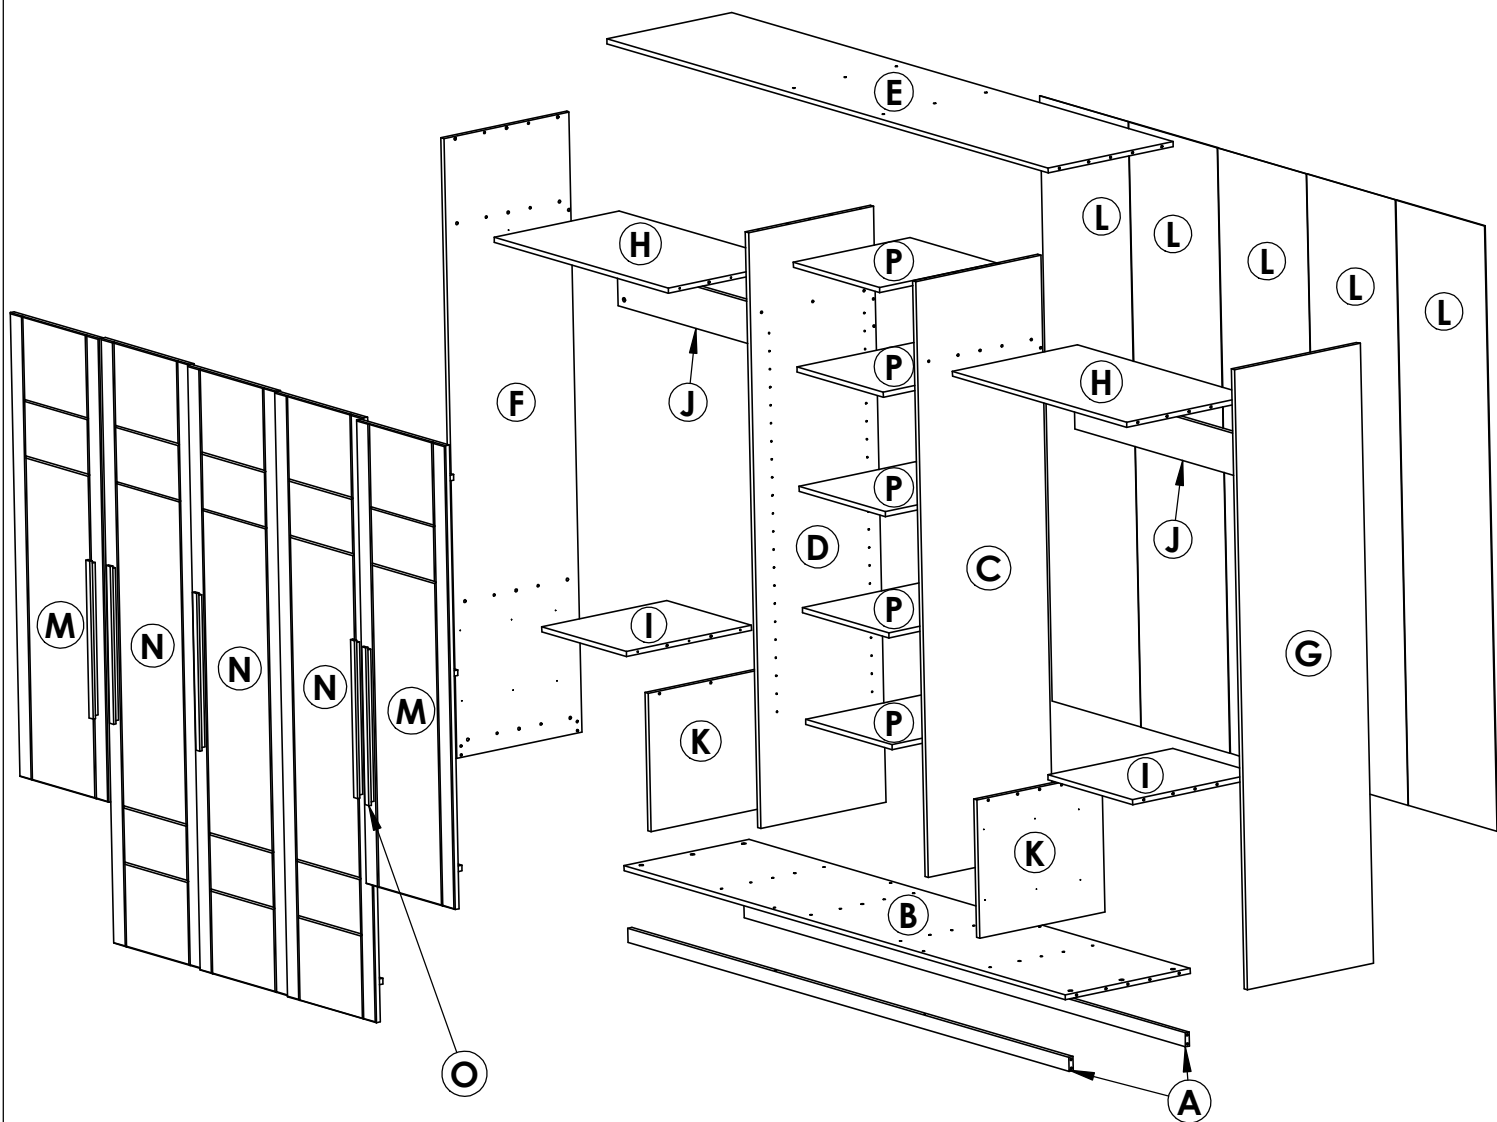

AMBYENTA

...kroz život zajedno...

www.ambyenta.com

UPUTSTVO ZA MONTAŽU

Ormar " FORTUNA " 220x250x57 cm

<p>PAKET 1 Vrata veća - 3 kom Leđa ormara - 5 kom</p> 	<p>PAKET 4 Pod - 1 kom Plafon - 1 kom Upravne pregrade - 2 kom Cokla - 2 kom Lajsna pvc - 2 kom</p> 	<p>PAKET 6 Fiksne police male - 2 kom Upravne pregrade male - 2 kom Pomične police - 5 kom Maska ledice široka - 2 kom Maska ladice uska - 2 kom</p> 
<p>PAKET 2 Vrata manja - 2 kom</p> 	<p>PAKET 5 Bočne stranice L+D - 2 kom</p> 	<p>PAKET 7 Ručke duge za vrata - 5 kom Ručke kratke za ladice - 4 kom Teleskopska vodilica - 4 para Okov Garantni list Šema montaže</p> 
<p>PAKET 3 Fiksna polica velika L+D - 2 kom Korpus ladice dugi široki L+D - 4 kom Korpus ladice kratki široki - 2 kom Korpus ladice dugi uski - 4 kom Korpus ladice kratki uski - 2 kom Zadnje ojačanje L+D - 2 kom Pod ladica - 4 kom Garderobna palica - 2 kom</p> 		

Ladica plića

Ladica dublja

KORAK 1

KORAK 2

KORAK 3

KORAK 4

desna uspravna

KORAK 5