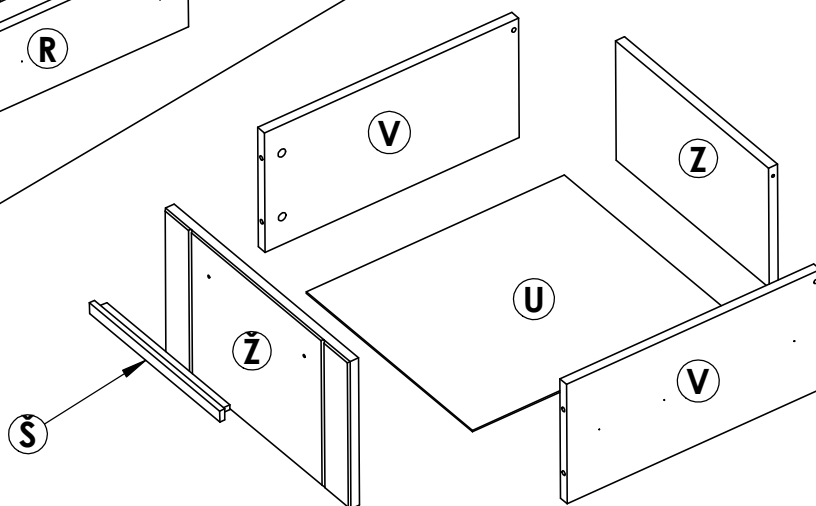

AMBYENTA

...kroz život zajedno...

www.ambyenta.com

UPUTSTVO ZA MONTAŽU

Ormar " FORTUNA " 220x250x57 cm

<p>PAKET 1 Vrata veća - 3 kom Leđa ormara - 5 kom</p> 	<p>PAKET 4 Pod - 1 kom Plafon - 1 kom Upravne pregrade - 2 kom Cokla - 2 kom Lajsna pvc - 2 kom</p> 	<p>PAKET 6 Fiksne police male - 2 kom Upravne pregrade male - 2 kom Pomične police - 5 kom Maska ledice široka - 2 kom Maska ladice uska - 2 kom</p> 
<p>PAKET 2 Vrata manja - 2 kom</p> 	<p>PAKET 5 Bočne stranice L+D - 2 kom</p> 	<p>PAKET 7 Ručke duge za vrata - 5 kom Ručke kratke za ladice - 4 kom Teleskopska vodilica - 4 para Okov Garantni list Šema montaže</p> 
<p>PAKET 3 Fiksna polica velika L+D - 2 kom Korpus ladice dugi široki L+D - 4 kom Korpus ladice kratki široki - 2 kom Korpus ladice dugi uski - 4 kom Korpus ladice kratki uski - 2 kom Zadnje ojačanje L+D - 2 kom Pod ladica - 4 kom Garderobna palica - 2 kom</p> 		

Ladica plića

Ladica dublja

KORAK 1

KORAK 2

KORAK 3

KORAK 4

desna uspravna

KORAK 5