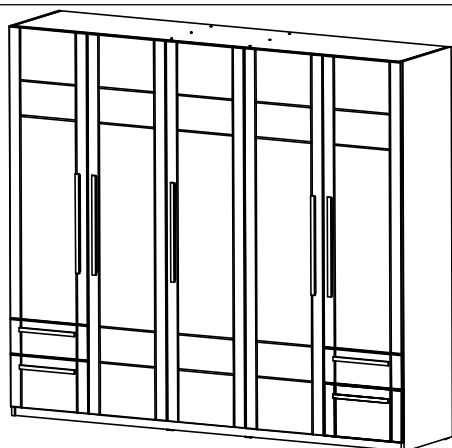

AMBYENTA

...kroz život zajedno...

www.ambyenta.com

UPUTSTVO ZA MONTAŽU

Ormar " FORTUNA " 220x250x57 cm

<p>PAKET 1 Vrata veća - 3 kom Leđa ormara - 5 kom</p> 	<p>PAKET 4 Pod - 1 kom Plafon - 1 kom Upravne pregrade - 2 kom Cokla - 2 kom Lajsna pvc - 2 kom</p> 	<p>PAKET 6 Fiksne police male - 2 kom Upravne pregrade male - 2 kom Pomične police - 5 kom Maska ledice široka - 2 kom Maska ladice uska - 2 kom</p> 
<p>PAKET 2 Vrata manja - 2 kom</p> 	<p>PAKET 5 Bočne stranice L+D - 2 kom</p> 	<p>PAKET 7 Ručke duge za vrata - 5 kom Ručke kratke za ladice - 4 kom Teleskopska vodilica - 4 para Okov Garantni list Šema montaže</p> 
<p>PAKET 3 Fiksna polica velika L+D - 2 kom Korpus ladice dugi široki L+D - 4 kom Korpus ladice kratki široki - 2 kom Korpus ladice dugi uski - 4 kom Korpus ladice kratki uski - 2 kom Zadnje ojačanje L+D - 2 kom Pod ladica - 4 kom Garderobna palica - 2 kom</p> 		