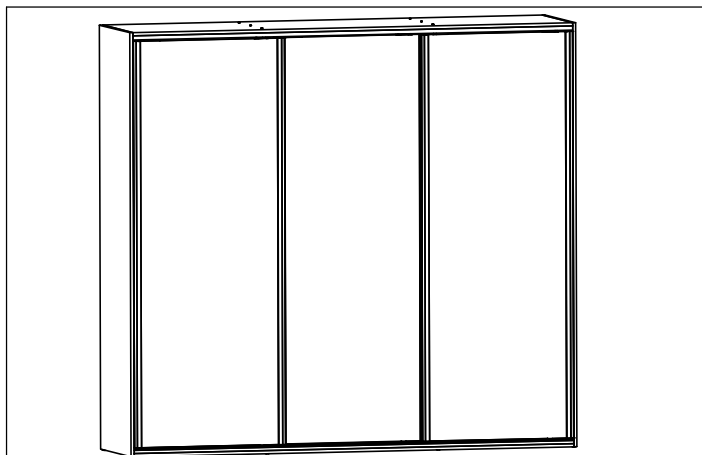

AMBYENTA

...kroz život zajedno...

www.ambyenta.com

UPUTSTVO ZA MONTAŽU

Ormar MASTER sa kliznim vratima 245x225x60 cm

PAKET 1

- Vrata bez ogledala (2 kom)

PAKET 2

- Vrata sa ogledalom (1 kom)
- Bočna leđa (2 kom)

PAKET 3

- Pomična polica (6 kom)

PAKET 4

- Pod (1 kom)
- Plafon (1 kom)
- Cokla (2 kom)
- Fiksna polica velika (1 kom)
- Fiksna polica mala (2 kom)
- Unutrašnja leđa ormara (2 kom)
- Aluminijska vodilica gornja (1 kom)
- Aluminijska vodilica donja (1 kom)
- Palica za vješanje ovalna (1 kom)

PAKET 5

- Bočna stranica lijeva (1 kom)
- Bočna stranica desna (1 kom)
- Uspravna pregrada lijeva (1 kom)
- Uspravna pregrada desna (1 kom)

PAKET 6

- Maska ladice (6 kom)
- Korpus ladice veliki (12 kom)
- Korpus ladice mali (12 kom)
- Pod ladice (6 kom)
- Ukruta ormara (1 kom)