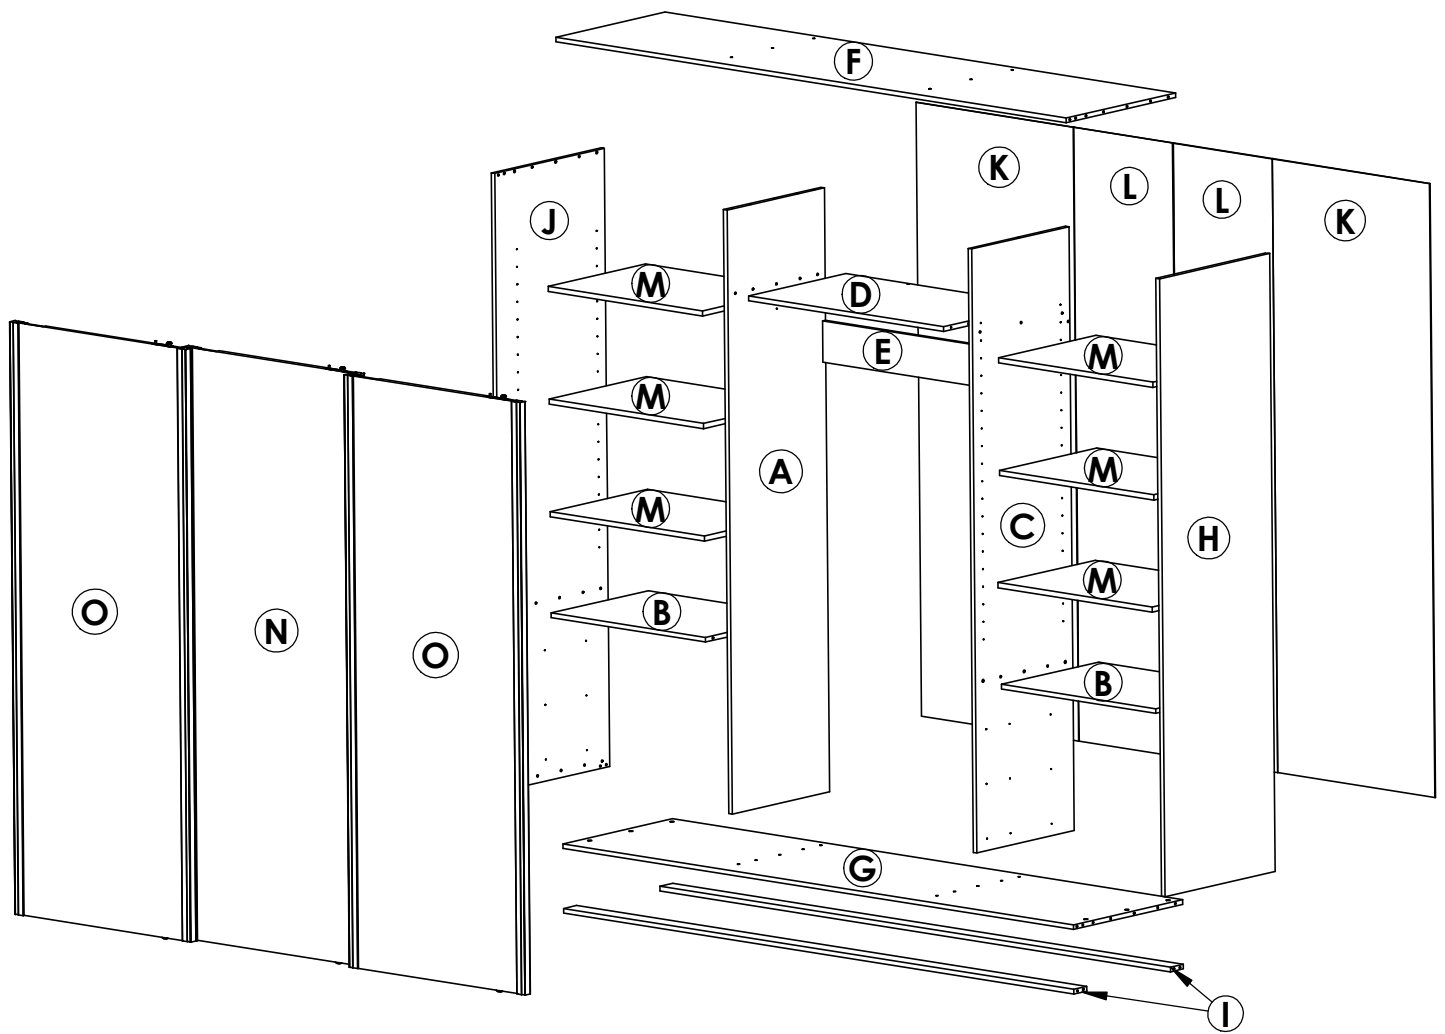

PAKET 5

- Bočna stranica lijeva (1 kom)
- Bočna stranica desna (1 kom)
- Uspravna pregrada lijeva (1 kom)
- Uspravna pregrada desna (1 kom)

PAKET 6

- Maska ladice (6 kom)
- Korpus ladice veliki (12 kom)
- Korpus ladice mali (12 kom)
- Pod ladice (6 kom)
- Ukruta ormara (1 kom)

PAKET 7

- Vodilica teleskopska 500 mm (6 PAR)
- Okov za vrata (3 SET)
- Okov
- Garantni list
- Šema montaže

1  PVC-navrtna 24 kom	2  Stein vijak M6 24 kom	3  Ekscentar 24 kom	4a  Gornja vodilica 1 kom			
			4b  Donja vodilica 1 kom			
5  Tipla Ø8x32 68 kom	6  Vijak 4x16 136 kom	7a  7b  Teleskopska vodilica 6 PAR	8  Nosач police 24 kom	9  Ekseri 170 kom	10  Ljepilo 2 kom	11  Podloška sa ekserima 8 kom
12  Vijak inbus 6,3x50 48 kom	13  Pokrivka za ekscentar 12 kom	14  Nosач garderobne police 4 kom	15  Garderobna palica 2 kom	16  Kližač za donju vodilicu 6 kom	17  Lijevo kližač za gornju vodilicu 3 kom	18  Desno kližač za gornju vodilicu 3 kom
19  Kočnica 6 kom	20  Leđna letva 1 kom	A  Lijevo uspravna pregrada 1 kom	B  Fiksna polica mala 2 kom	C  Desna uspravna pregrada 1 kom	D  Fiksna polica velika 1 kom	E  Ukruta 1 kom
F  Plafon 1 kom	G  Pod 1 kom	H  Bočna stranica desna 1 kom	I  Cokla 2 kom	J  Bočna stranica lijeva 1 kom	K  Leđa ormara bočna 2 kom	L  Leđa ormara unutrašnja 2 kom
M  Pomična polica 6 kom	N  Vrata sa ogledalom (srednja) 1 kom	O  Bočna vrata 2 kom	P  Korpus ladice duži 12 kom	R  Korpus ladice kraći 12 kom	S  Pod ladice 6 kom	T  Maska ladice 6 kom