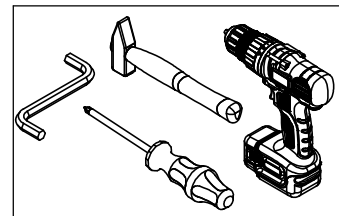

AMBYENTA

...kroz život zajedno...

www.ambyenta.com

UPUTSTVO ZA MONTAŽU

Ormar MASTER sa kliznim vratima 245x225x60 cm

PAKET 1

- Vrata bez ogledala (2 kom)

PAKET 2