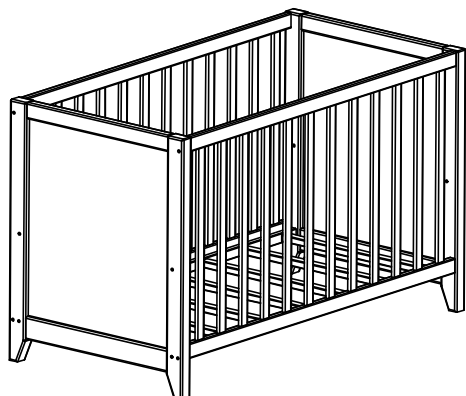

AMBYENTA

...kroz život zajedno...

www.ambyenta.com

UPUTSTVO ZA MONTAŽU

Dječiji krevetić "DORA" 60x120 cm

- | | | |
|--------------------------------------------------------------------------------------------------------------------------------|-------------------------------------------------------------------------------------------------------------------------------|----------------------------------------------------------------------------------------------------------------|
| 1  Vijak inbus M6x50 12 kom | 2  Navrtka-poprečna 12 kom | 3  Inbus ključ |
|--------------------------------------------------------------------------------------------------------------------------------|-------------------------------------------------------------------------------------------------------------------------------|----------------------------------------------------------------------------------------------------------------|

PAKET 1

- Uzglavlje/Uznožje 2 kom
- Bočna stranica 2 kom
- Pod 1 kom
- okov

Uzglavlje-uznožje 2 kom

Bočna stranica 2 kom

Pod 1 kom

KORAK 1

KORAK 2

KORAK 3