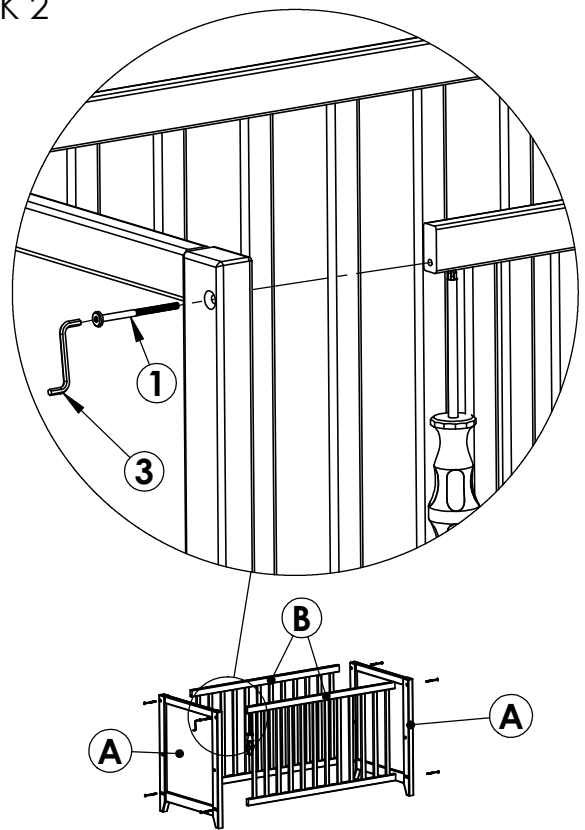

AMBYENTA

...kroz život zajedno...

www.ambyenta.com

UPUTSTVO ZA MONTAŽU

Dječiji krevetić "DORA" 60x120 cm

- | | | |
|--------------------------------------------------------------------------------------------------------------------------------|-------------------------------------------------------------------------------------------------------------------------------|----------------------------------------------------------------------------------------------------------------|
| 1  Vijak inbus M6x50 12 kom | 2  Navrtka-poprečna 12 kom | 3  Inbus ključ |
|--------------------------------------------------------------------------------------------------------------------------------|-------------------------------------------------------------------------------------------------------------------------------|----------------------------------------------------------------------------------------------------------------|

PAKET 1

- Uzglavlje/Uznožje 2 kom
- Bočna stranica 2 kom
- Pod 1 kom
- okov

Uzglavlje-uznožje 2 kom

Bočna stranica 2 kom

Pod 1 kom

KORAK 1

KORAK 2

KORAK 3