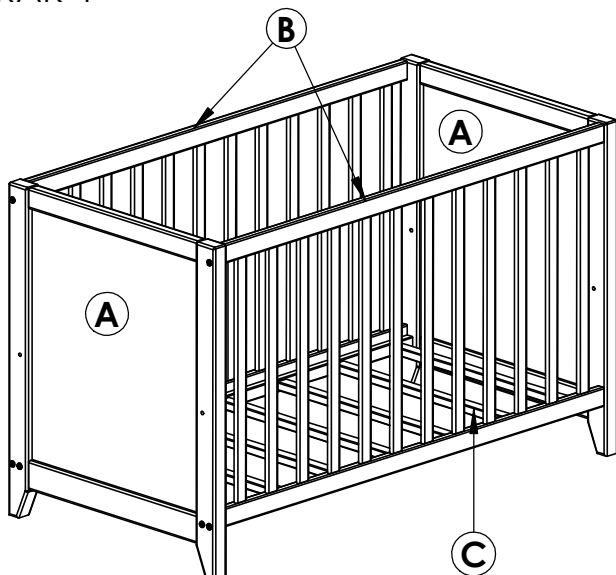

KORAK 1

KORAK 2

KORAK 3

KORAK 4

KORAK 5