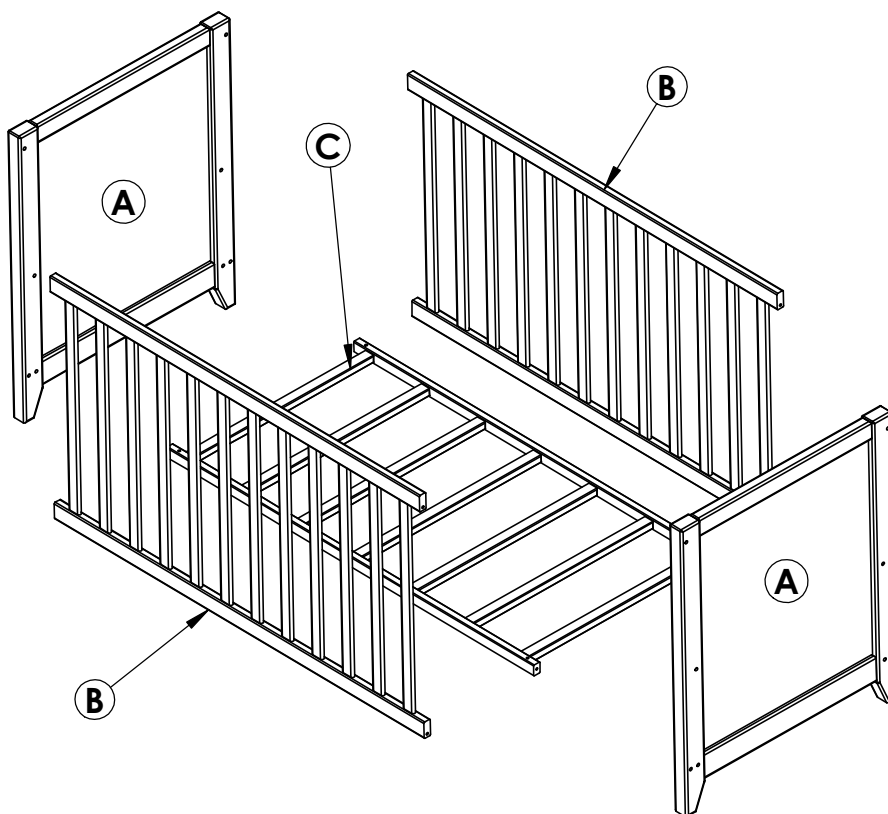

AMBYENTA

...kroz život zajedno...

www.ambyenta.com

UPUTSTVO ZA MONTAŽU

Dječiji krevetić "DORA" 60x120 cm

- | | | |
|--------------------------------------------------------------------------------------------------------------------------------|-------------------------------------------------------------------------------------------------------------------------------|----------------------------------------------------------------------------------------------------------------|
| 1  Vijak inbus M6x50 12 kom | 2  Navrtka-poprečna 12 kom | 3  Inbus ključ |
|--------------------------------------------------------------------------------------------------------------------------------|-------------------------------------------------------------------------------------------------------------------------------|----------------------------------------------------------------------------------------------------------------|

PAKET 1

- Uzglavlje/Uznožje 2 kom
- Bočna stranica 2 kom
- Pod 1 kom
- okov

Uzglavlje-uznožje 2 kom

Bočna stranica 2 kom

Pod 1 kom

KORAK 1

KORAK 2

KORAK 3