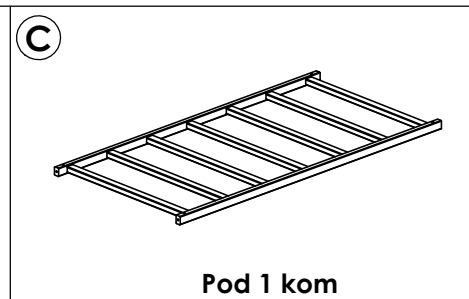

AMBYENTA

...kroz život zajedno...

www.ambyenta.com

UPUTSTVO ZA MONTAŽU

Dječiji krevetić "DORA" 60x120 cm

- | | | |
|--------------------------------------------------------------------------------------------------------------------------------|-------------------------------------------------------------------------------------------------------------------------------|----------------------------------------------------------------------------------------------------------------|
| 1  Vijak inbus M6x50 12 kom | 2  Navrtka-poprečna 12 kom | 3  Inbus ključ |
|--------------------------------------------------------------------------------------------------------------------------------|-------------------------------------------------------------------------------------------------------------------------------|----------------------------------------------------------------------------------------------------------------|

PAKET 1

- Uzglavlje/Uznožje 2 kom
- Bočna stranica 2 kom
- Pod 1 kom
- okov

Uzglavlje-uznožje 2 kom

Bočna stranica 2 kom

Pod 1 kom

KORAK 1

KORAK 2

KORAK 3