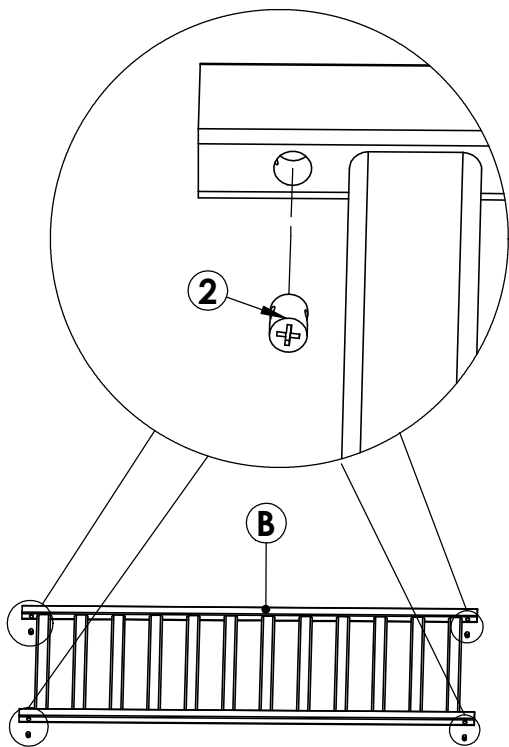

AMBYENTA

...kroz život zajedno...

www.ambyenta.com

UPUTSTVO ZA MONTAŽU

Dječiji krevetić "DORA" 60x120 cm

- | | | |
|--------------------------------------------------------------------------------------------------------------------------------|-------------------------------------------------------------------------------------------------------------------------------|----------------------------------------------------------------------------------------------------------------|
| 1  Vijak inbus M6x50 12 kom | 2  Navrtka-poprečna 12 kom | 3  Inbus ključ |
|--------------------------------------------------------------------------------------------------------------------------------|-------------------------------------------------------------------------------------------------------------------------------|----------------------------------------------------------------------------------------------------------------|

PAKET 1

- Uzglavlje/Uznožje 2 kom
- Bočna stranica 2 kom
- Pod 1 kom
- okov

Uzglavlje-uznožje 2 kom

Bočna stranica 2 kom

Pod 1 kom

KORAK 1

KORAK 2

KORAK 3