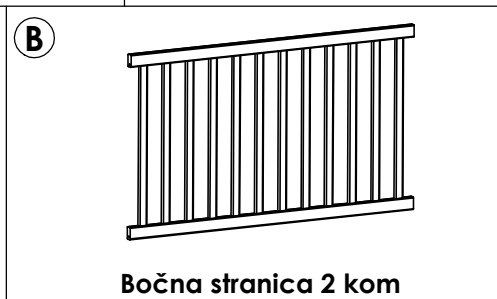

AMBYENTA

...kroz život zajedno...

www.ambyenta.com

UPUTSTVO ZA MONTAŽU

Dječiji krevetić "DORA" 60x120 cm

- | | | |
|--------------------------------------------------------------------------------------------------------------------------------|-------------------------------------------------------------------------------------------------------------------------------|----------------------------------------------------------------------------------------------------------------|
| 1  Vijak inbus M6x50 12 kom | 2  Navrtka-poprečna 12 kom | 3  Inbus ključ |
|--------------------------------------------------------------------------------------------------------------------------------|-------------------------------------------------------------------------------------------------------------------------------|----------------------------------------------------------------------------------------------------------------|

PAKET 1

- Uzglavlje/Uznožje 2 kom
- Bočna stranica 2 kom
- Pod 1 kom
- okov

Uzglavlje-uznožje 2 kom

Bočna stranica 2 kom

Pod 1 kom

KORAK 1

KORAK 2

KORAK 3