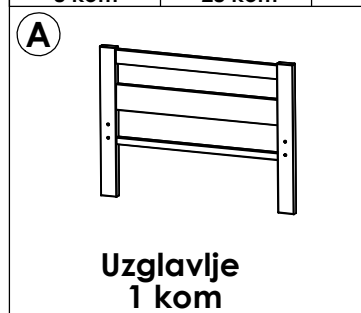

Uzglavlje
1 kom