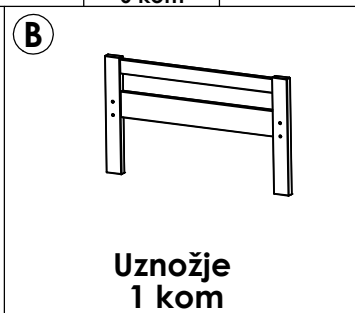

Uznožje
1 kom