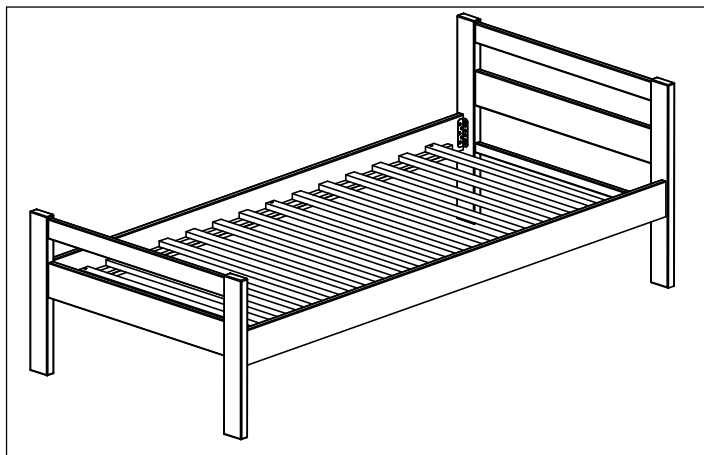

AMBYENTA

...kroz život zajedno...

www.ambyenta.com

UPUTSTVO ZA MONTAŽU

Krevet "BEN" 90x200 cm

- | | | | |
|--------------------------------------|--------------------------------------|------------------------------|-------------------------------------|
| 1