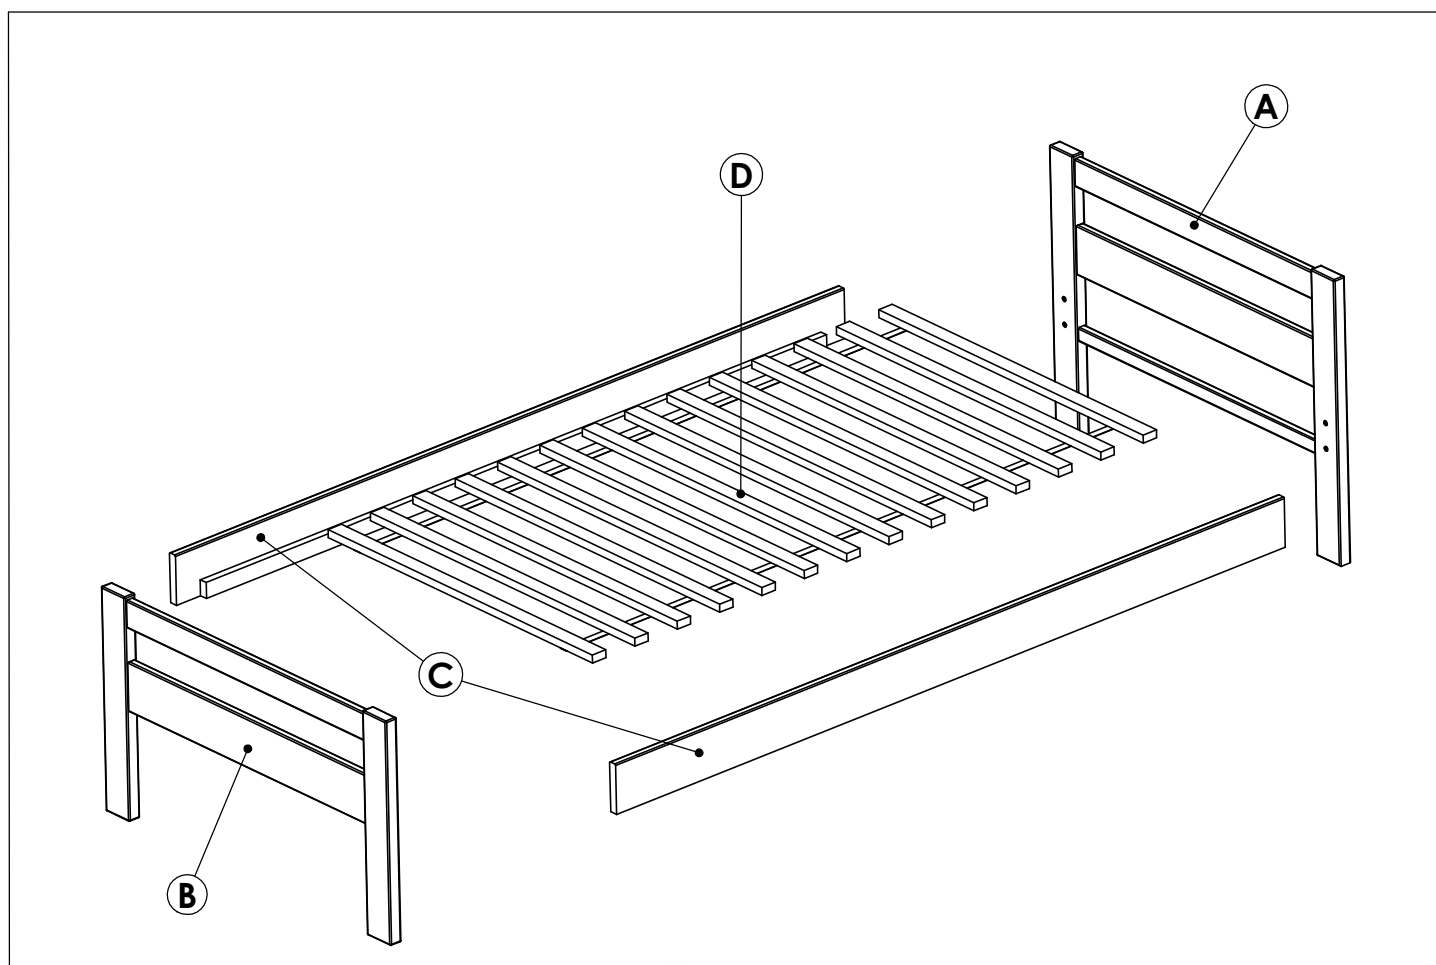

AMBYENTA

...kroz život zajedno...

www.ambyenta.com

UPUTSTVO ZA MONTAŽU

Krevet "BEN" 90x200 cm

- | | | | |
|--------------------------------------|--------------------------------------|------------------------------|-------------------------------------|
| 1