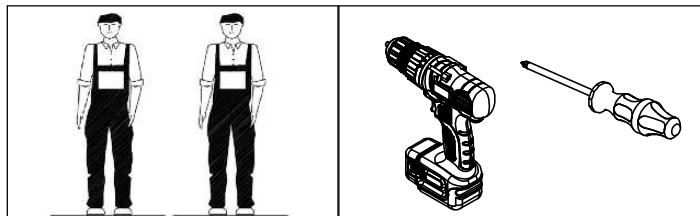

AMBYENTA

...kroz život zajedno...

www.ambyenta.com

UPUTSTVO ZA MONTAŽU

Krevet "BEN" 90x200 cm

- | | | | |
|--------------------------------------|--------------------------------------|------------------------------|-------------------------------------|
| 1