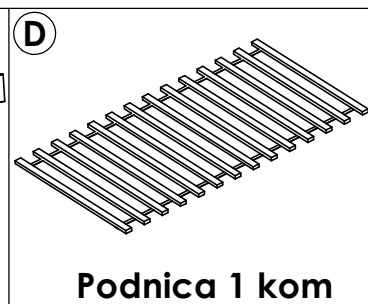

AMBYENTA

...kroz život zajedno...

www.ambyenta.com

UPUTSTVO ZA MONTAŽU

Krevet "MARINO" 90x200 cm

1  Vijak navojni M6x70 8 kom	2  Drvena tipla 8x32 8 kom	3  Lučna podloška 8 kom	4  Navrtka M6x13 8 kom	5  Vijak 4x40 6 kom
---	---	--	---	--

 PAKET 1 Uzglavlje 1 kom - Uznožje 1 kom - Podnica 1 kom - okov
--

 PAKET 2 - Bočna stranica 2 kom
--

KORAK 1

KORAK 2

KORAK 3