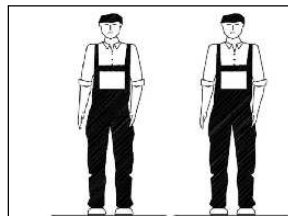

AMBYENTA

...kroz život zajedno...

www.ambyenta.com

UPUTSTVO ZA MONTAŽU

Krevet "MARINO" 90x200 cm

1  Vijak navojni M6x70 8 kom	2  Drvena tipla 8x32 8 kom	3  Lučna podloška 8 kom	4  Navrtka M6x13 8 kom	5  Vijak 4x40 6 kom
---	---	--	---	--