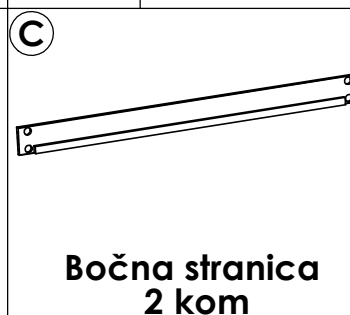

AMBYENTA

...kroz život zajedno...

www.ambyenta.com

UPUTSTVO ZA MONTAŽU

Krevet "MARINO" 90x200 cm

1  Vijak navojni M6x70 8 kom	2  Drvena tipla 8x32 8 kom	3  Lučna podloška 8 kom	4  Navrtka M6x13 8 kom	5  Vijak 4x40 6 kom
---	---	--	---	--

 PAKET 1 Uzglavlje 1 kom - Uznožje 1 kom - Podnica 1 kom - okov
--

 PAKET 2 - Bočna stranica 2 kom
--

KORAK 1

KORAK 2

KORAK 3