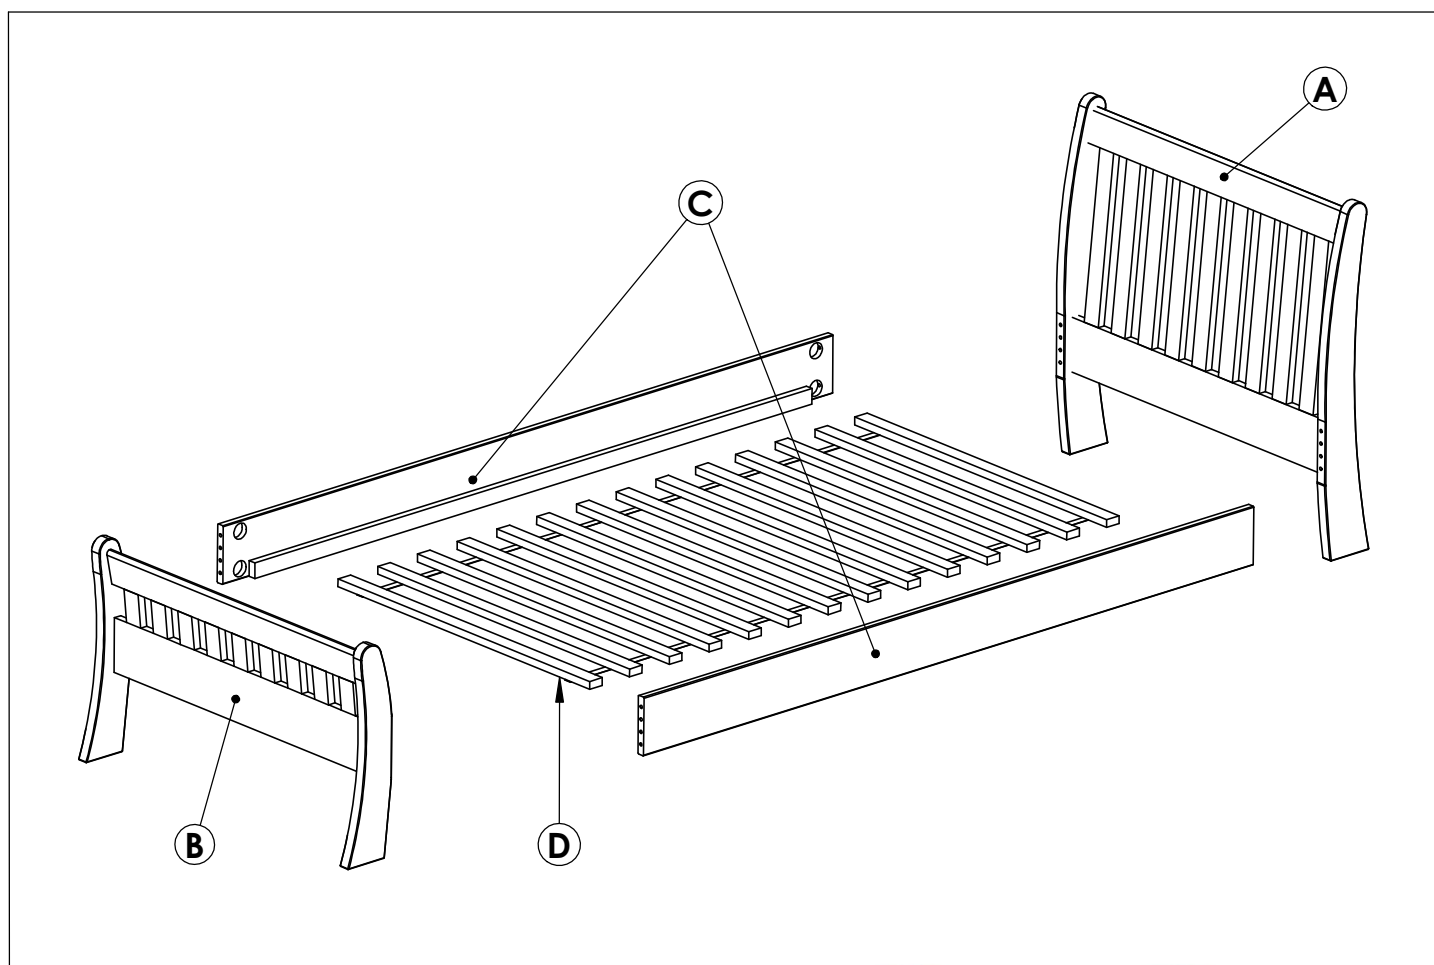

AMBYENTA

...kroz život zajedno...

www.ambyenta.com

UPUTSTVO ZA MONTAŽU

Krevet "MARINO" 90x200 cm

1  Vijak navojni M6x70 8 kom	2  Drvena tipla 8x32 8 kom	3  Lučna podloška 8 kom	4  Navrtka M6x13 8 kom	5  Vijak 4x40 6 kom
---	---	--	---	--

 PAKET 1 Uzglavlje 1 kom - Uznožje 1 kom - Podnica 1 kom - okov
--

 PAKET 2 - Bočna stranica 2 kom
--

KORAK 1

KORAK 2

KORAK 3