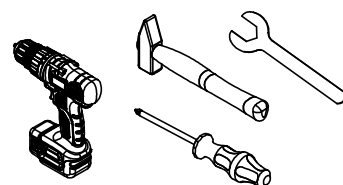

AMBYENTA

...kroz život zajedno...

www.ambyenta.com

UPUTSTVO ZA MONTAŽU

Krevet "MARINO" 90x200 cm

1  Vijak navojni M6x70 8 kom	2  Drvena tipla 8x32 8 kom	3  Lučna podloška 8 kom	4  Navrtka M6x13 8 kom	5  Vijak 4x40 6 kom
---	---	--	---	--