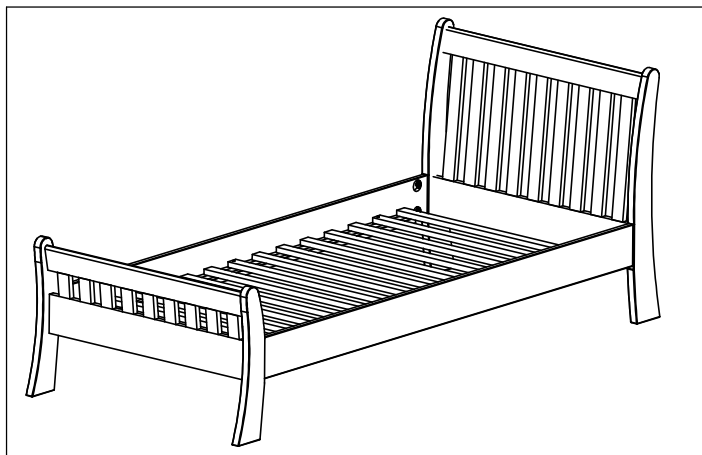

AMBYENTA

...kroz život zajedno...

www.ambyenta.com

UPUTSTVO ZA MONTAŽU

Krevet "MARINO" 90x200 cm

1  Vijak navojni M6x70 8 kom	2  Drvena tipla 8x32 8 kom	3  Lučna podloška 8 kom	4  Navrtka M6x13 8 kom	5  Vijak 4x40 6 kom
---	---	--	---	--

 PAKET 1 Uzglavlje 1 kom - Uznožje 1 kom - Podnica 1 kom - okov
--

 PAKET 2 - Bočna stranica 2 kom
--

KORAK 1

KORAK 2

KORAK 3