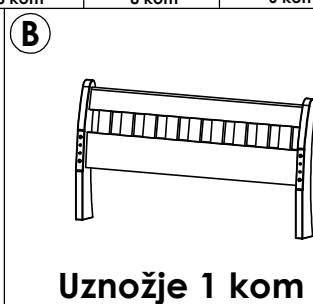

AMBYENTA

...kroz život zajedno...

www.ambyenta.com

UPUTSTVO ZA MONTAŽU

Krevet "MARINO" 90x200 cm

1  Vijak navojni M6x70 8 kom	2  Drvena tipla 8x32 8 kom	3  Lučna podloška 8 kom	4  Navrtka M6x13 8 kom	5  Vijak 4x40 6 kom
---	---	--	---	--

 PAKET 1 Uzglavlje 1 kom - Uznožje 1 kom - Podnica 1 kom - okov
--

 PAKET 2 - Bočna stranica 2 kom
--

KORAK 1

KORAK 2

KORAK 3