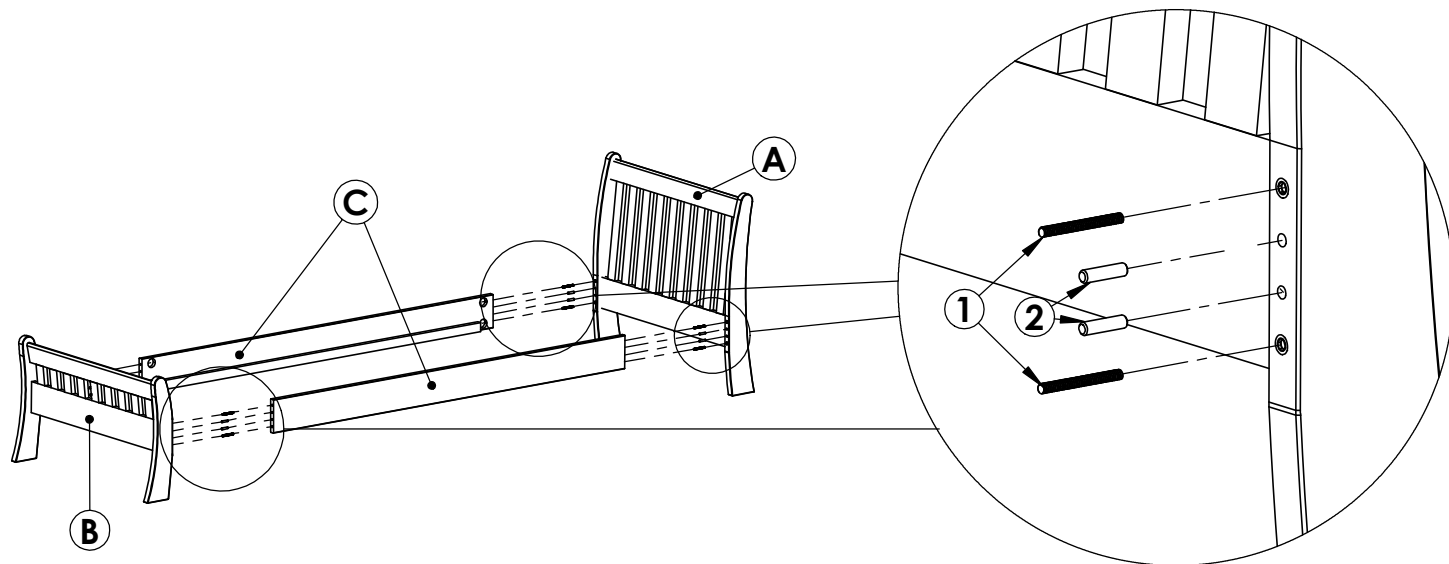

AMBYENTA

...kroz život zajedno...

www.ambyenta.com

UPUTSTVO ZA MONTAŽU

Krevet "MARINO" 90x200 cm

1  Vijak navojni M6x70 8 kom	2  Drvena tipla 8x32 8 kom	3  Lučna podloška 8 kom	4  Navrtka M6x13 8 kom	5  Vijak 4x40 6 kom
---	---	--	---	--

 PAKET 1 Uzglavlje 1 kom - Uznožje 1 kom - Podnica 1 kom - okov
--

 PAKET 2 - Bočna stranica 2 kom
--

KORAK 1

KORAK 2

KORAK 3