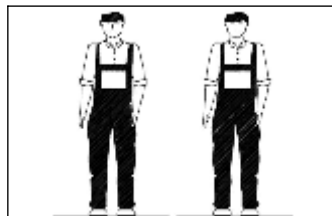

## Krevet "VENERA" 160x200 cm

**PAKET 1**  
 - Uzglavlje 1 kom  
 - Uznožje 1 kom  
 - Podnica 2 kom  
 - Noga za srednju nosivu letvu 1 kom  
 - okov

**PAKET 2**  
 - Bočna stranica 2 kom  
 - Srednja nosiva letva 1 kom