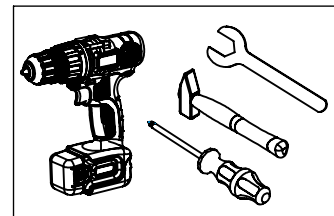

## Krevet "VENERA" 160x200 cm

**PAKET 1**  
 - Uzglavlje 1 kom  
 - Uznožje 1 kom  
 - Podnica 2 kom  
 - Noga za srednju nosivu letvu 1 kom  
 - okov

**PAKET 2**  
 - Bočna stranica 2 kom  
 - Srednja nosiva letva 1 kom