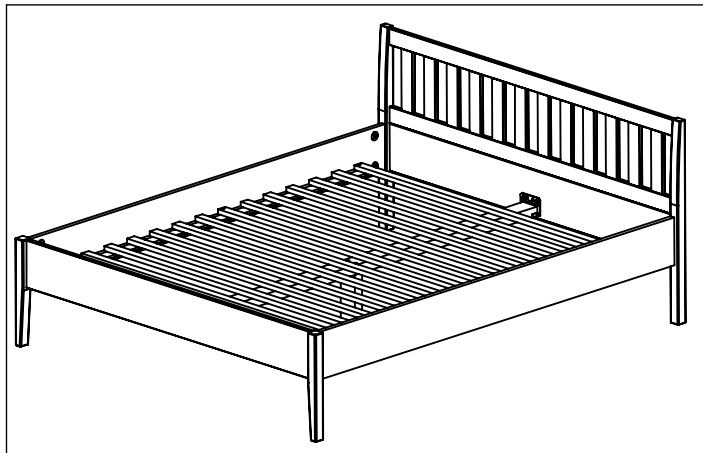

## Krevet "VENERA" 160x200 cm

**PAKET 1**  
 - Uzglavlje 1 kom  
 - Uznožje 1 kom  
 - Podnica 2 kom  
 - Noga za srednju nosivu letvu 1 kom  
 - okov

**PAKET 2**  
 - Bočna stranica 2 kom  
 - Srednja nosiva letva 1 kom