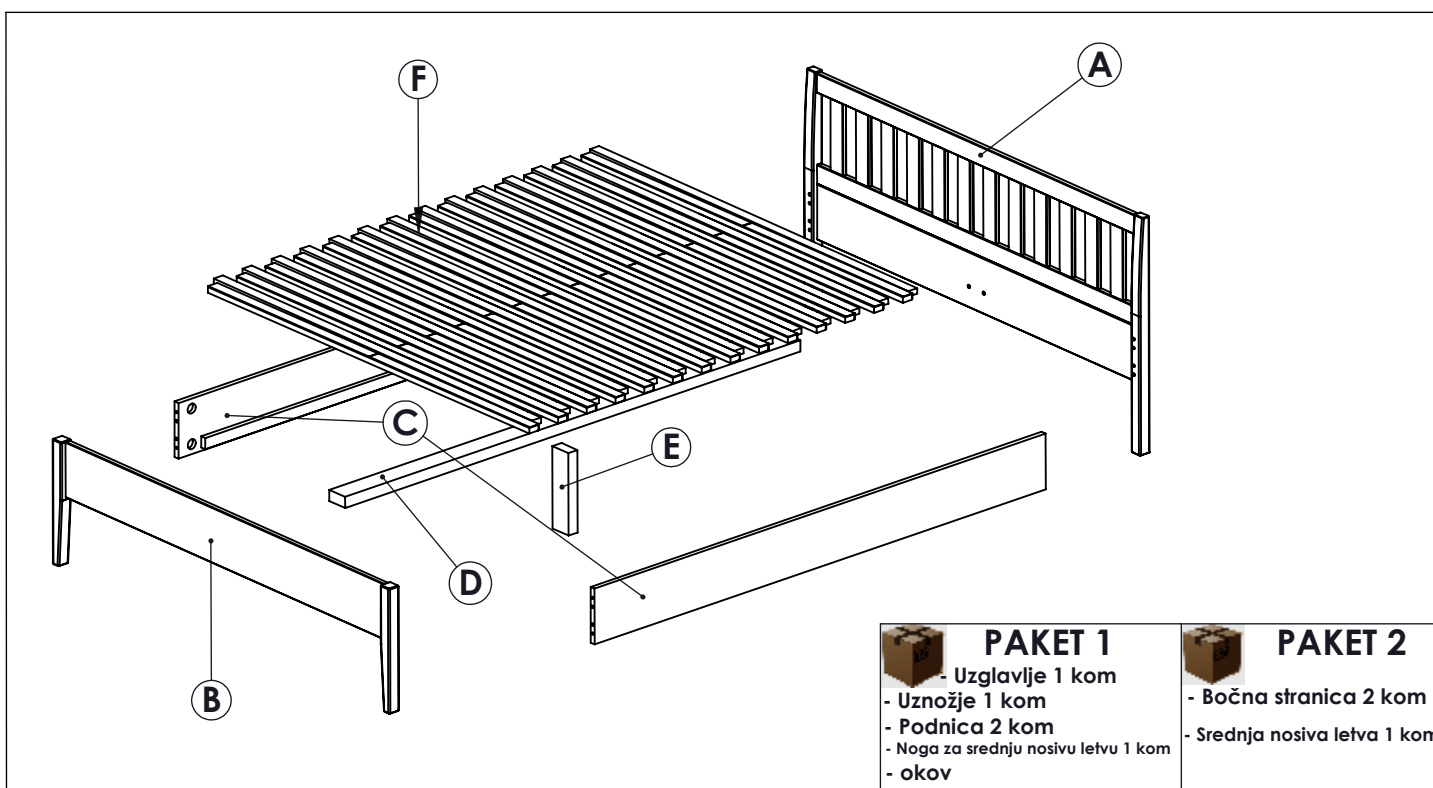

## Krevet "VENERA" 160x200 cm

**PAKET 1**  
 - Uzglavlje 1 kom  
 - Uznožje 1 kom  
 - Podnica 2 kom  
 - Noga za srednju nosivu letvu 1 kom  
 - okov

**PAKET 2**  
 - Bočna stranica 2 kom  
 - Srednja nosiva letva 1 kom