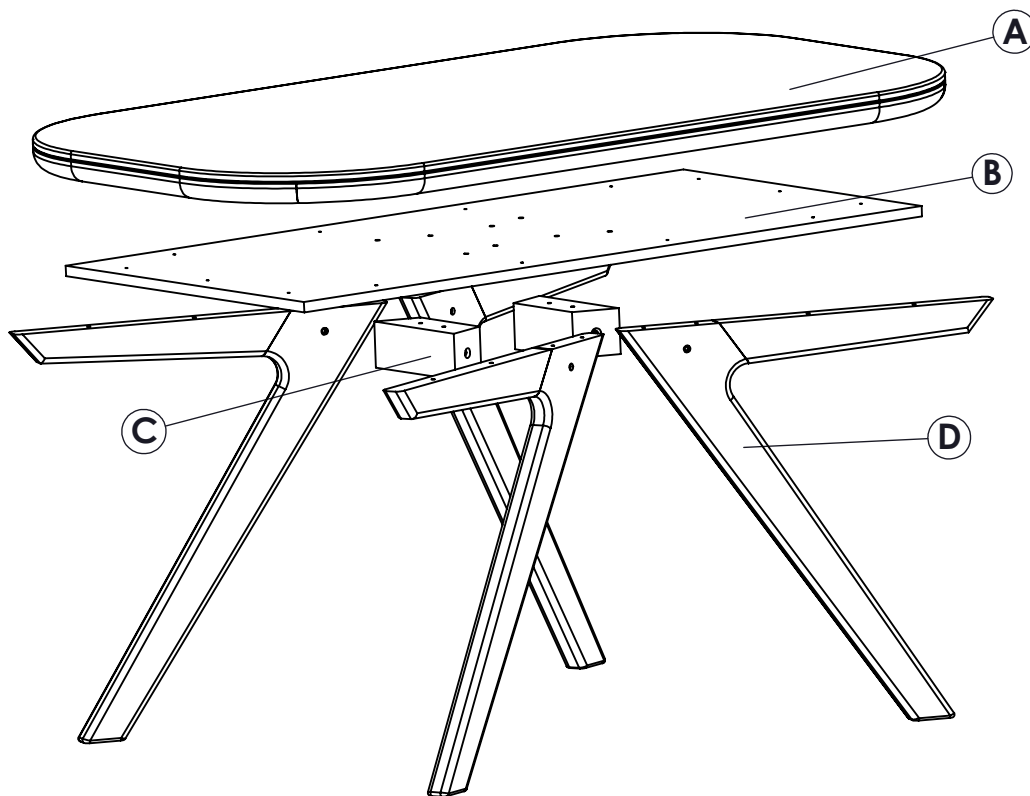

AMBYENTA

...kroz život zajedno...

www.ambyenta.com

UPUTSTVO ZA MONTAŽU

Trpezarijski stol "MOCCA" 160x90x75 cm

PAKET 1

- A - Ploča stola - 1 kom
- B - Donja ploča stola 1 kom
- C - Graničnik 1kom

PAKET 2

- D - Noge stola - 4 kom

1

Vijak inbus M6x40
4 kom

2

Vijak inbus M6x65
8 kom

3

Vijak inbus M6x80
4 kom

4